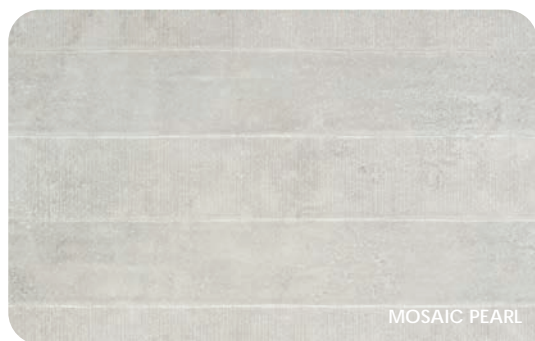

PORCELÁNICO PORCELAIN	PASTA BLANCA WHITE BODY
	60x60cm RC 23.4"x23.4" RC	40x120cm RC 15.7"x39.5" RC
WHITE	PP2602	RB2113
PEARL	PP2602	RB2113
GREY	PP2602	RB2113
MOSAIC WHITE	--	RB2116
MOSAIC PEARL	--	RB2116
MOSAIC GREY	--	RB2116