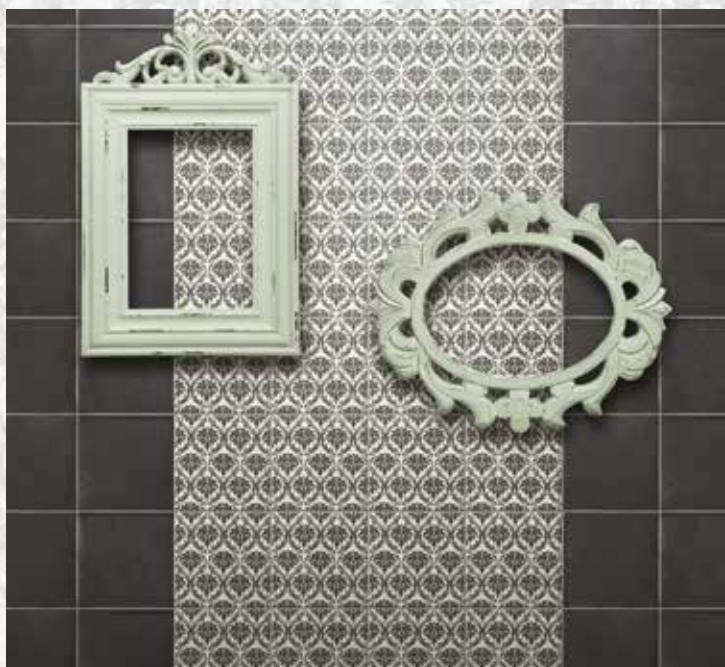

# Roma '53

[www.cir.it](http://www.cir.it)

Roma '53

*Piazza di Spagna mix 20x20.8"x8"*  
Progetto Nero 20x20.8"x8"

*Piazza di Spagna mix 20x20.8"x8"*

Roema'53

*Via Condotti nero* 20x20.8"x8"  
*Via Condotti bianco* 20x20.8"x8"  
Progetto Bianco 20x20.8"x8"  
Progetto Nero 20x20.8"x8"

*Via Frattina bianco* 20x20.8"x8"  
*Via Frattina nero* 20x20.8"x8"  
*Via Sistina* 20x20.8"x8"  
Progetto Nero 20x20.8"x8"  
Progetto Bianco 20x20.8"x8"

*Piazza di Spagna mix* 20x20.8"x8" - Progetto Nero 20x20.8"x8"

Roma '53

*Via Sistina* 20x20.8"x8"  
Progetto Nero 20x20.8"x8"

*Via Frattina bianco* 20x20.8"x8"  
*Via Margutta* 20x20.8"x8"  
*Listello Via Margutta* 7,5x20.3"x8"  
Progetto Bianco 20x20.8"x8"  
Progetto Nero 20x20.8"x8"

*Via Sistina*  
20x20,8"x8"

*Via Frattina bianco*  
20x20,8"x8"

*Via Frattina nero*  
20x20,8"x8"

*Via Condotti bianco*  
20x20,8"x8"

*Via Condotti nero*  
20x20,8"x8"

*Via Margutta*  
20x20,8"x8"

*Listello Via Margutta*  
7,5x20,3"x8"