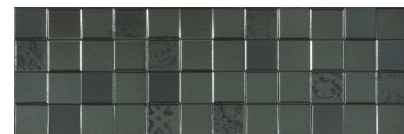

**BESTILE** City Metal 17x52cm

*City*

Porcelánico | Porcelain 17x52cm

City Marfil

City Crema

City Grafito

City Metal