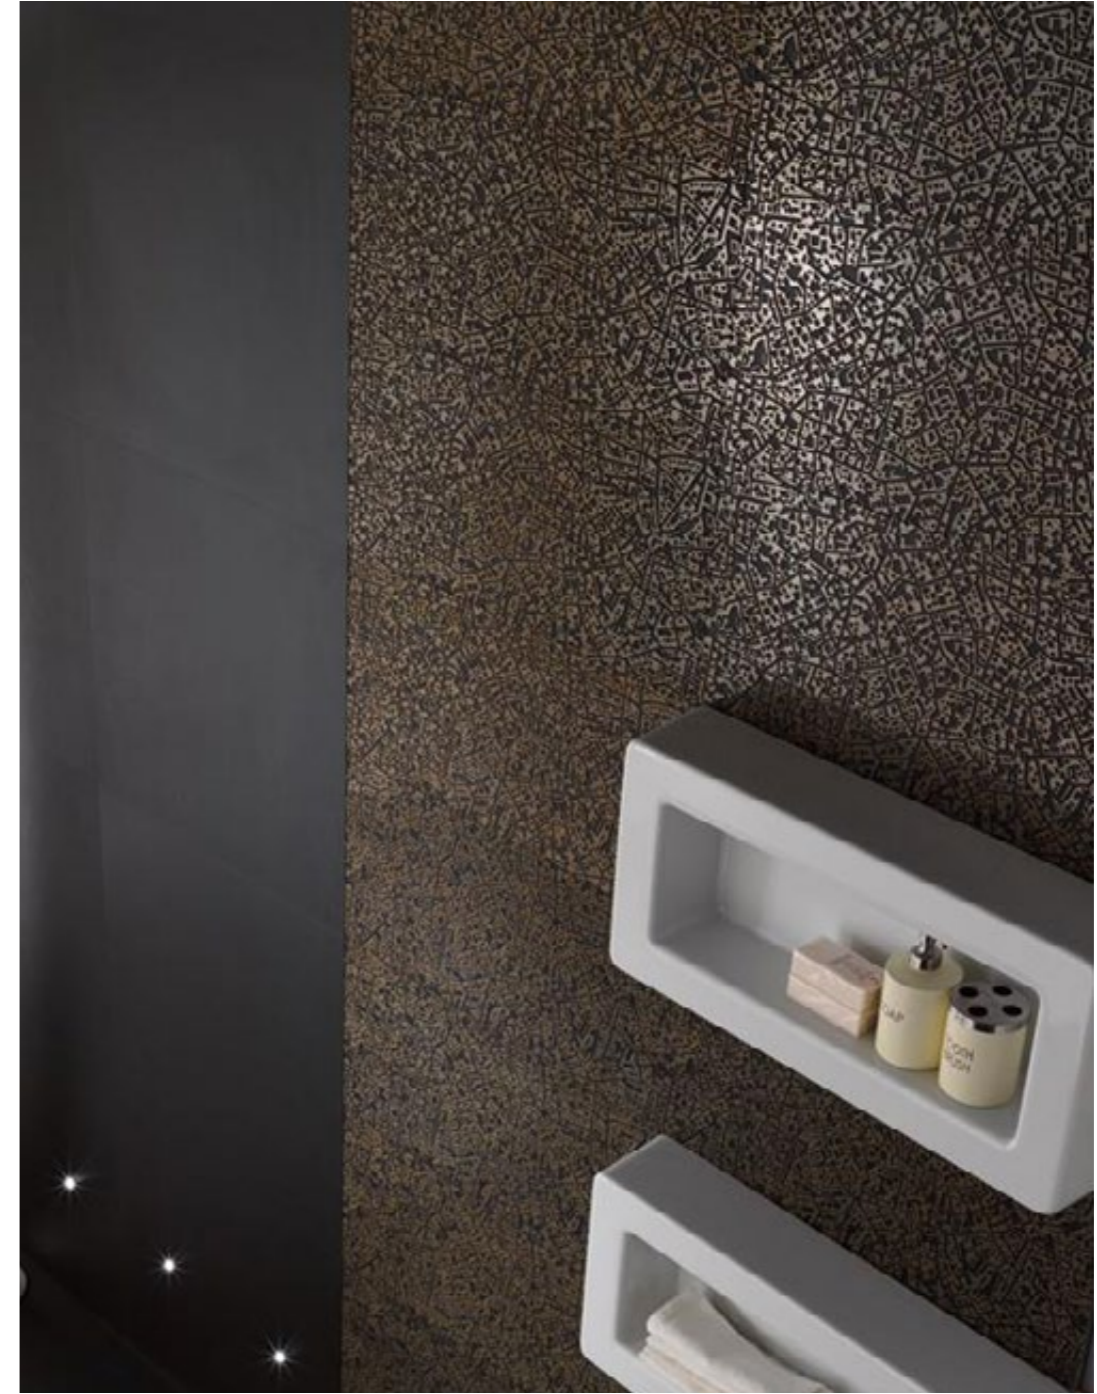

City.

design Diego Grandi

Moscova_Antracite 3D 30x60

Cordusio Bronze 3D 30x60

Cordusio Bronze 3D 30x60

Gres smaltato a massa colorata GL
 Colored-body glazed porcelain GL
 Grès émaillé a masse colorée GL
 Glasiertes Feinsteinzeug mit farbiger masse GL