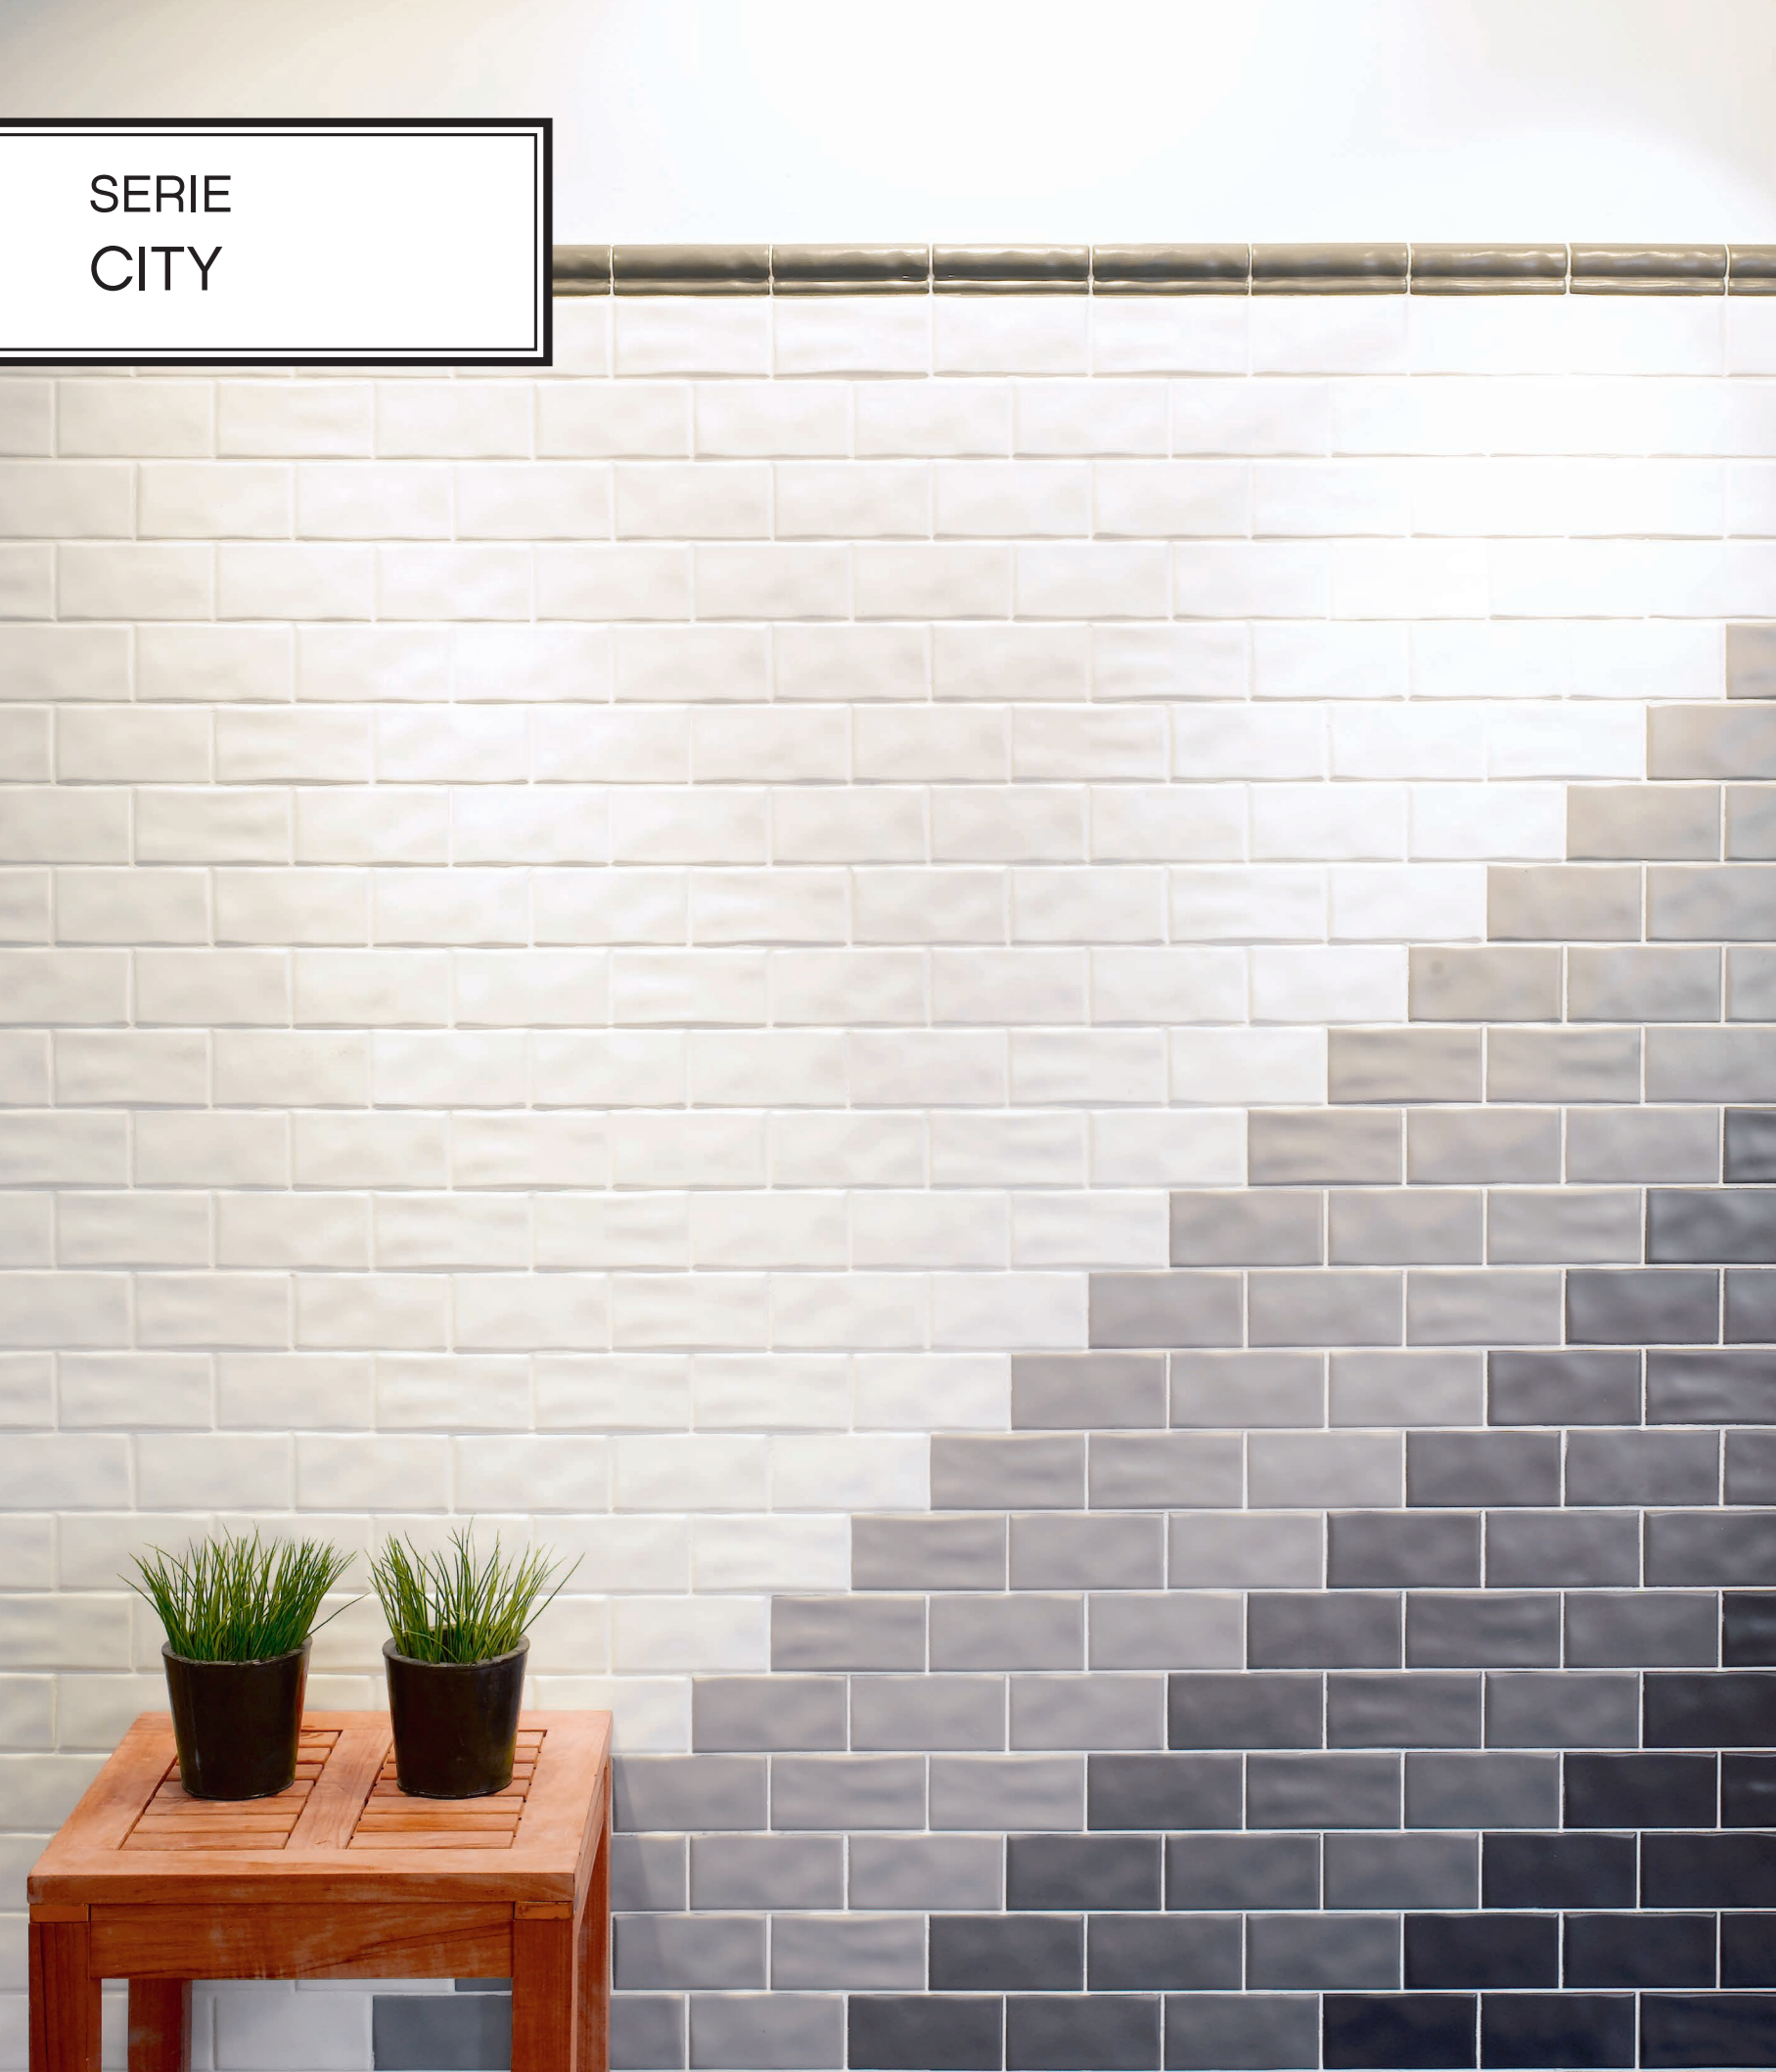

SERIE CITY

SERIE CITY

Bases. Wall tiles. Carreaux. BasisFliesen. фоновая плитка.

PR  7,5 x 15 cm / 3" x 6"

City Blanco
CEM05

City Gris
CEM05

City Grafito
CEM05

City Hueso
CEM05