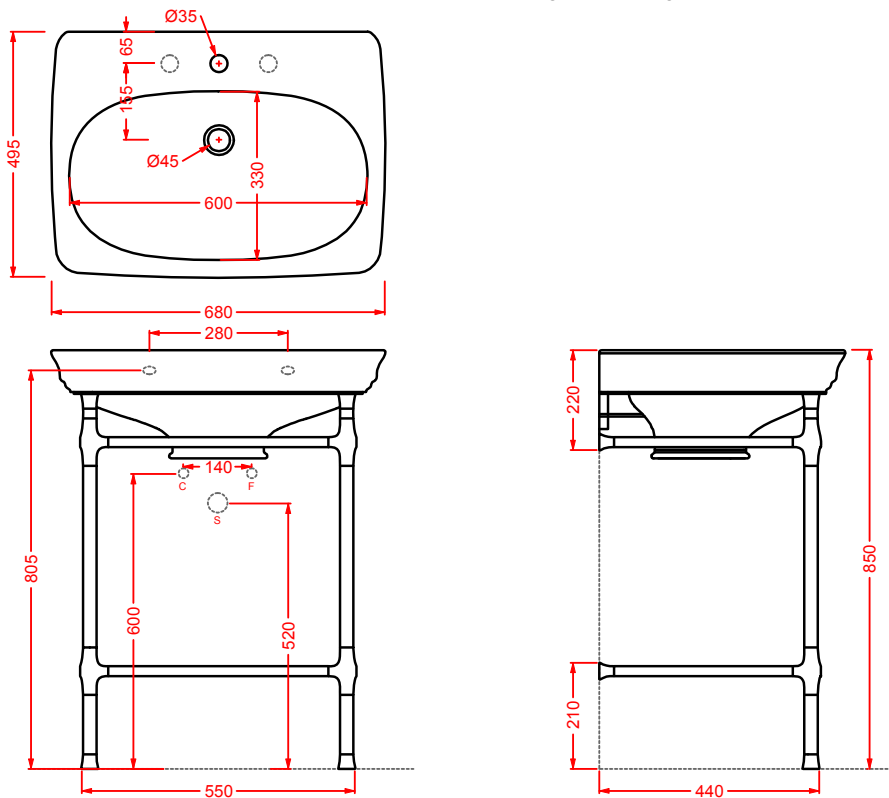

CIL001 + CIA001/CIA002/CIA003 CIVITAS

lavabo 68 + struttura Quadra per lavabo 68 (+griglia/vetro)
washbasin 68 + Quadra structure for washbasin 68 (+grate shelf/glass)