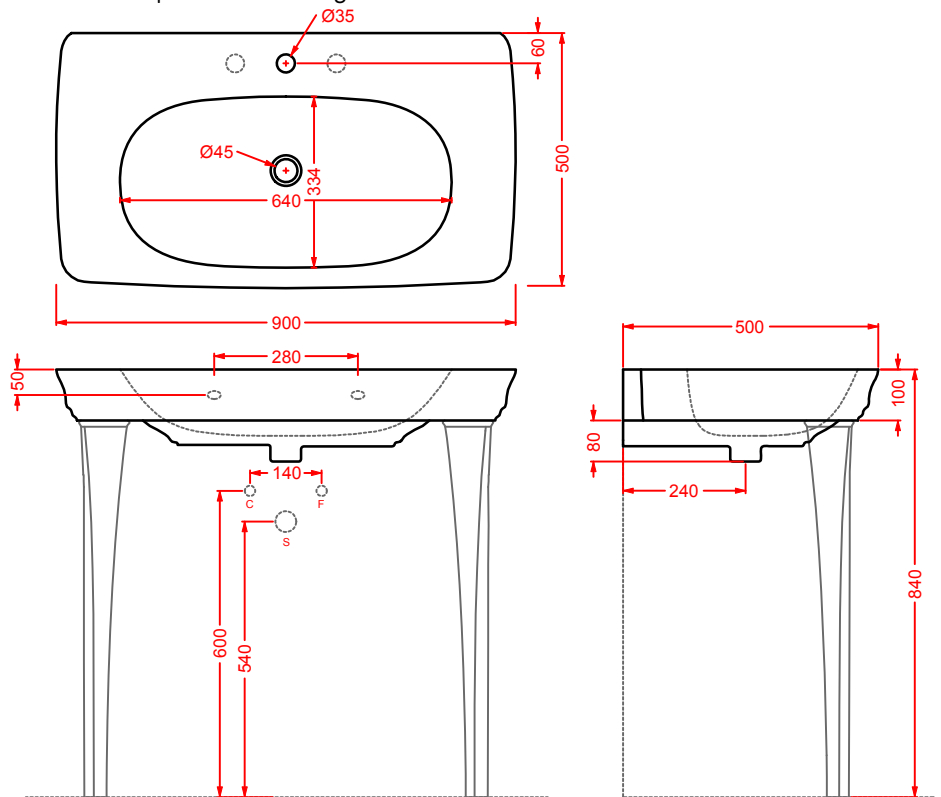

CIL002 + CIC002 CIVITAS

consolle 90 + coppia gambe ceramica
 consolle 90 + pair of ceramic legs

CIL002 + CIA007/CIA008/CIA009 CIVITAS

consolle 90 + struttura Tonda per consolle 90 (+griglia/vetro)
consolle 90 + Tonda structure for consolle 90 (+grate shelf/glass)