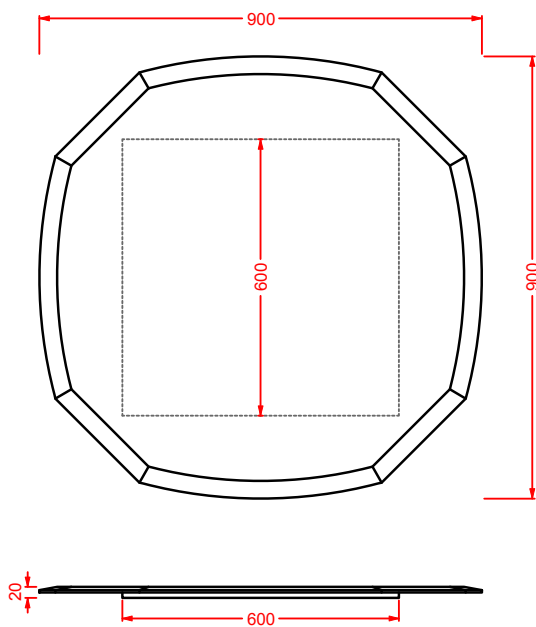

CIA011 CIVITAS

specchio a filo lucido con pianta ottagonale
octagonal mirror