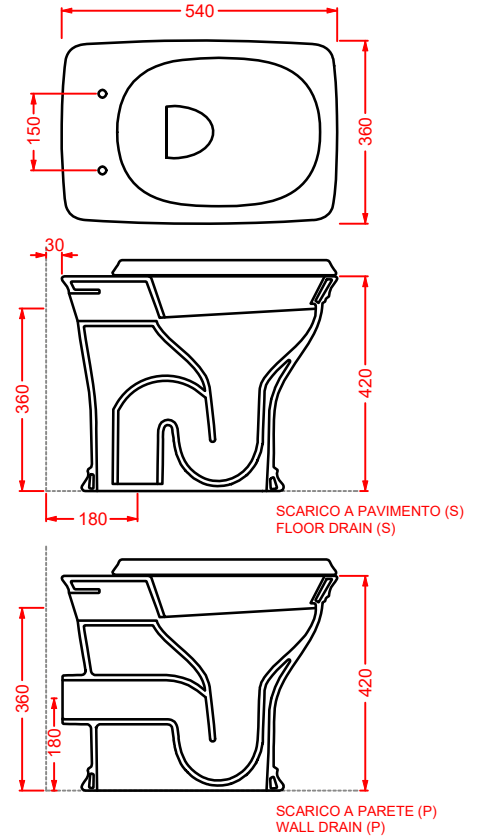

CIV002 (S)/CIV003 (P) CIVITAS

vaso terra scarico S e P
WC with floor drain and wall drain