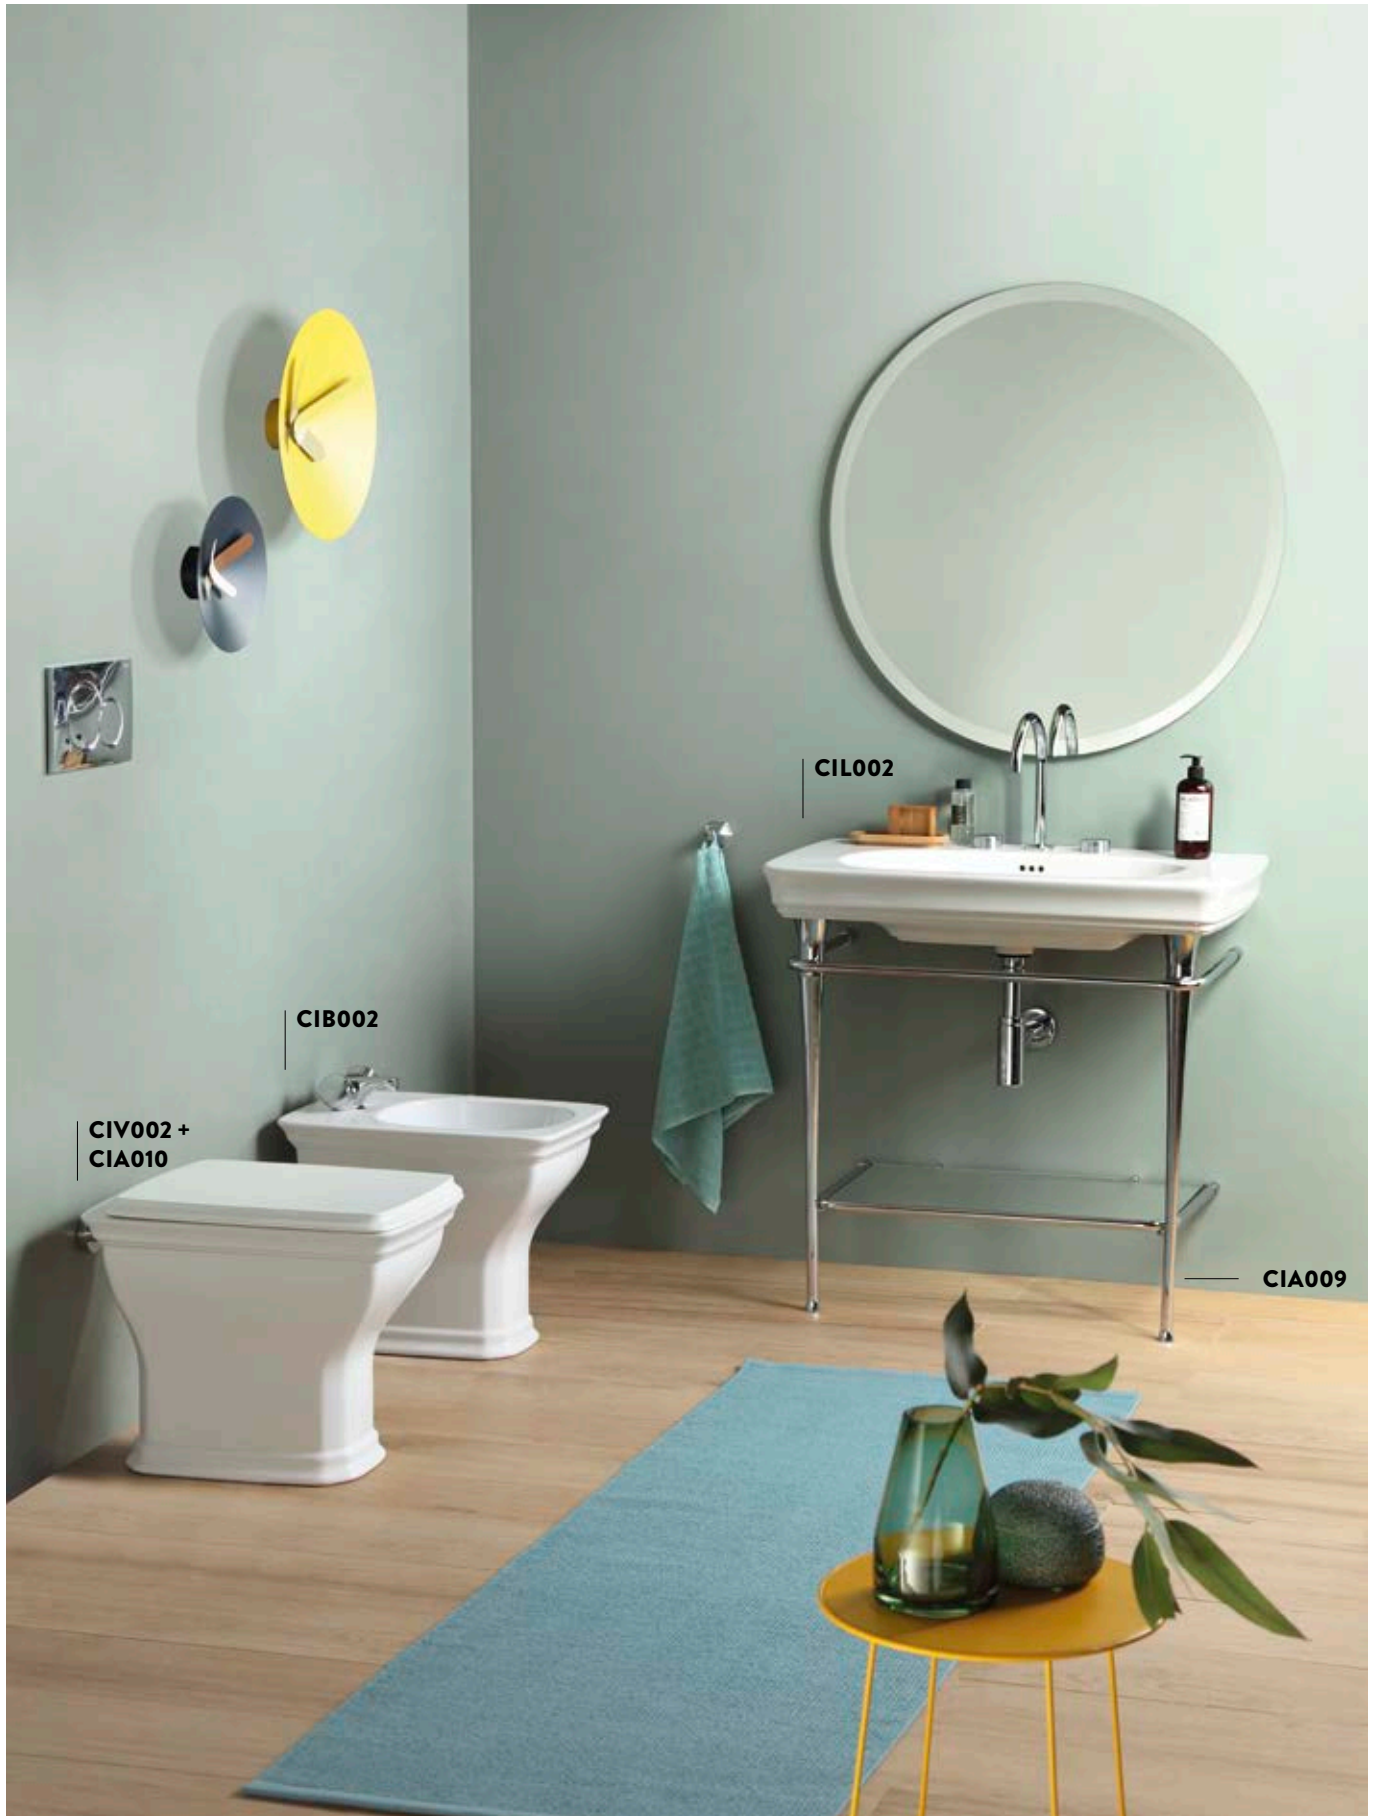

CIVITAS

Designed by Meneghello Paoelli Associati

Civitas ridisegna il modello della colonna classica, icona architettonica portante, dandone una versione dal design raffinato e contemporaneo, applicato alla ceramica sanitaria. Curve e superfici ben proporzionate definiscono lo spazio in verticale. La base di forma ottagonale è caratterizzata da fasce sagomate lisce con funzione decorativa a sostegno della colonna in ceramica, vero elemento caratterizzante la collezione, su cui è appoggiato il morbido catino ovale. Un progetto ispirato ai valori della memoria e della tradizione, per una collezione senza tempo.

Civitas restyles the conception of the classical column, supporting architectural icon, by refining it and making it much more contemporary compared to what is known in the ceramic field. Balanced lines and surfaces define the vertical space. The octagonal base is characterized by smooth, shaped lines decorating the ceramic column which is the hallmark of this collection topped with a smooth oval basin. Past values and tradition are at the base of this evergreen collection.