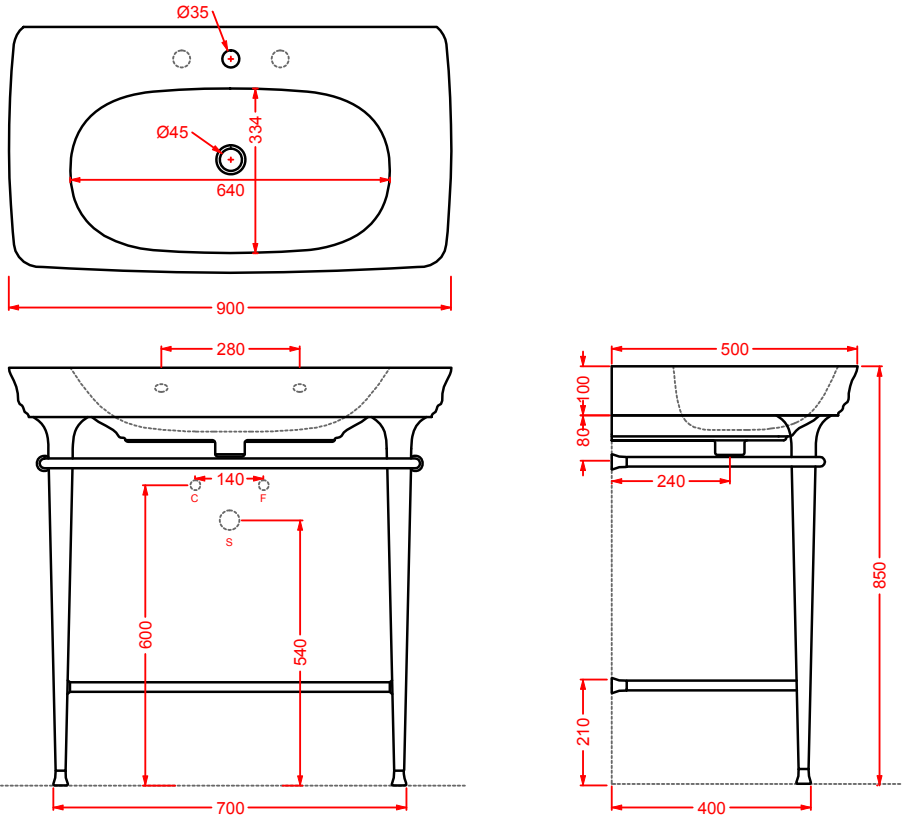

CIL002 + CIC002 CIVITAS

consolle 90 + coppia gambe ceramica
 consolle 90 + pair of ceramic legs

CIL002 + CIA007/CIA008/CIA009 CIVITAS

consolle 90 + struttura Tonda per consolle 90 (+griglia/vetro)
consolle 90 + Tonda structure for consolle 90 (+grate shelf/glass)