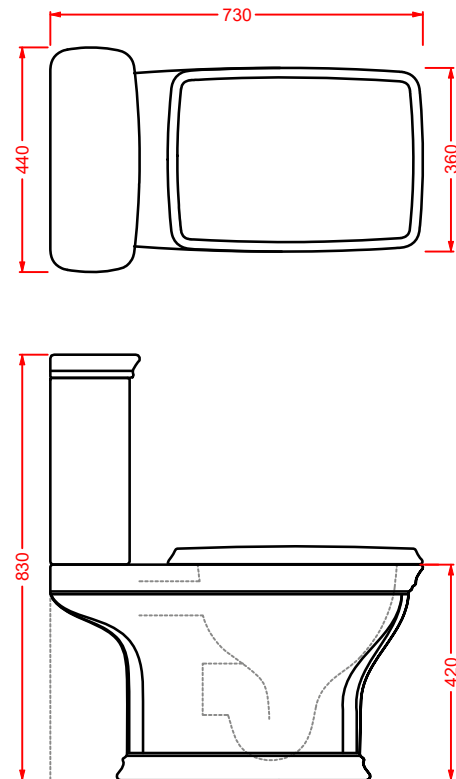

CIV004 + CIC009 CIVITAS

vaso monoblocco S + cassetta monoblocco
close-coupled WC (S) + ceramic cistern