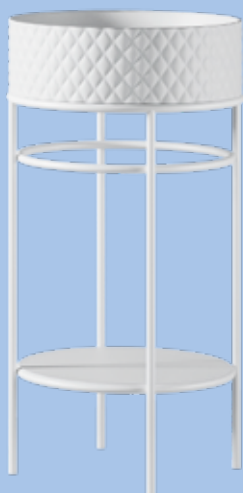

ACQUARELLI

piletta universale lavabo up & down

	ACA032	0,3	-	-
--	---------------	-----	---	---

up & down drain for washbasin

CIVITAS/EXTRA COLLECTION

*scopri altri prodotti da abbinare alla collezione...
find other products to match the collection...*

ACA058 + OSL009
VOGUE + ROMBO | pag. 30
strutture per lavabi + Millerighe
structures for washbasins + Millerighe

CIVITAS | pag. 456
accessori in ceramica
ceramic accessories

CIVITAS | pag. 458
accessori in metallo
metallic accessories