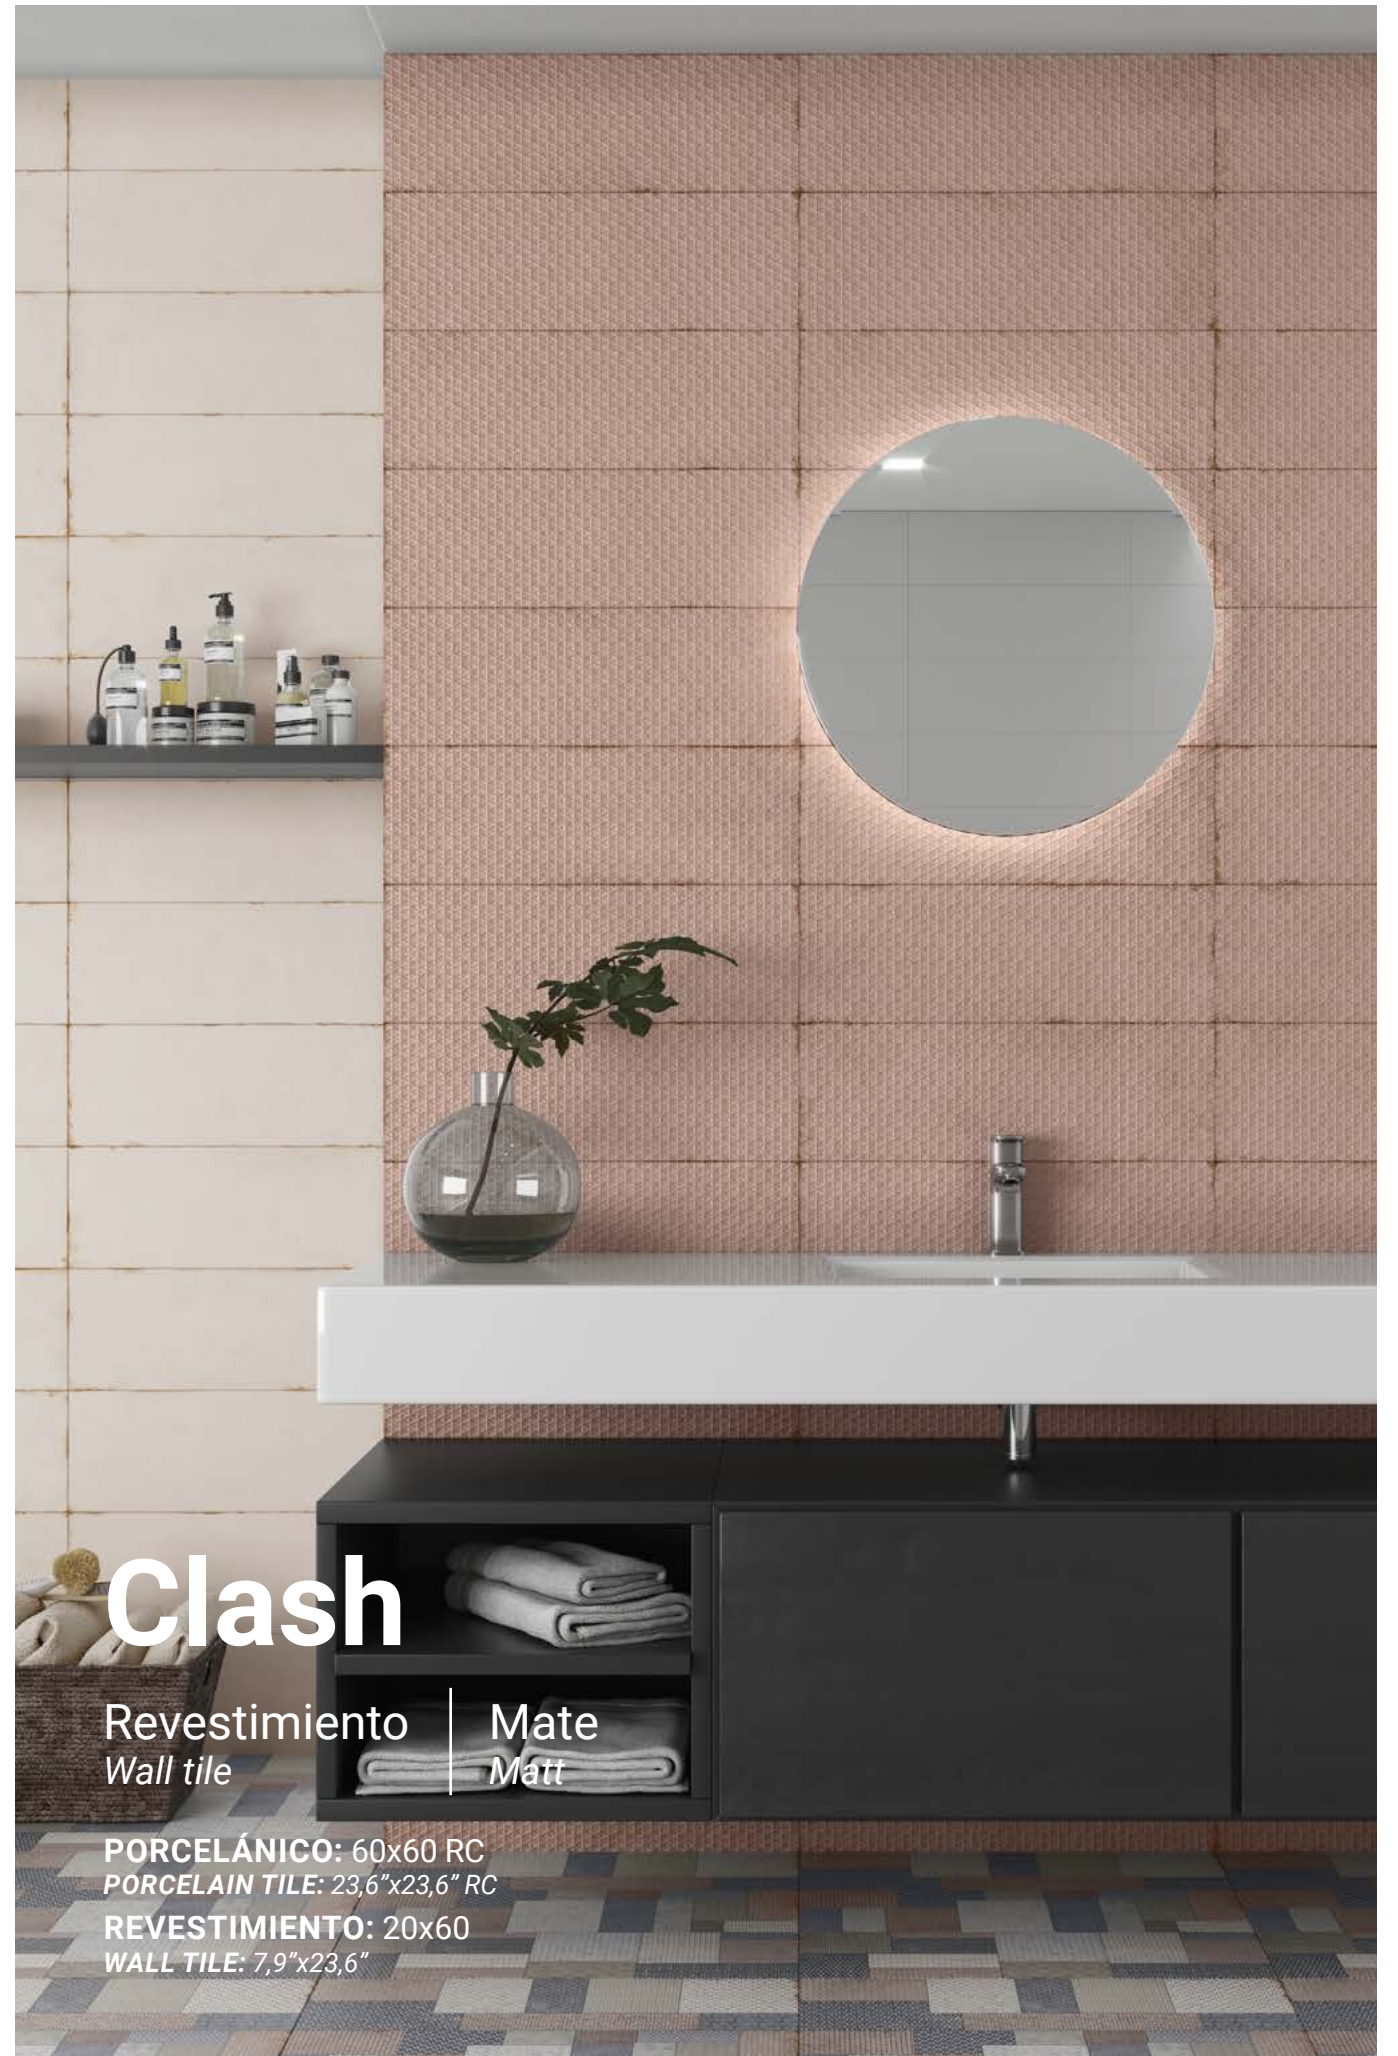

white

blue

rose

steel

Clash

Revestimiento | Mate
 Wall tile | Matt

PORCELÁNICO: 60x60 RC
 PORCELAIN TILE: 23,6"x23,6" RC
 REVESTIMIENTO: 20x60
 WALL TILE: 7,9"x23,6"

CLASH WHITE / B115
CLASH BLUE / B115
CLASH ROSE / B115
CLASH STEEL / B115

CLASH WHITE CTE2/R10/A / B226
CLASH BLUE CTE2/R10/A / B226
CLASH ROSE CTE2/R10/A / B226
CLASH STEEL CTE2/R10/A / B226

EJEMPLO DE VARIEDAD GRÁFICA
GRAPHIC VARIETY EXAMPLE

CLASH STEEL 20x60 / CLASH STEEL 60x60 RC
CLASH STEEL 7,9"x23,6" / CLASH STEEL 23,6"x23,6"

MS CLASH WHITE
30x30 / C65

MS CLASH BLUE
30x30 / C65

MS CLASH ROSE
30x30 / C65

MS CLASH STEEL
30x30 / C65

CLASH REL WHITE
20x60 / B138

CLASH REL ROSE
20x60 / B138

CLASH REL BLUE
20x60 / B138

CLASH REL STEEL
20x60 / B138