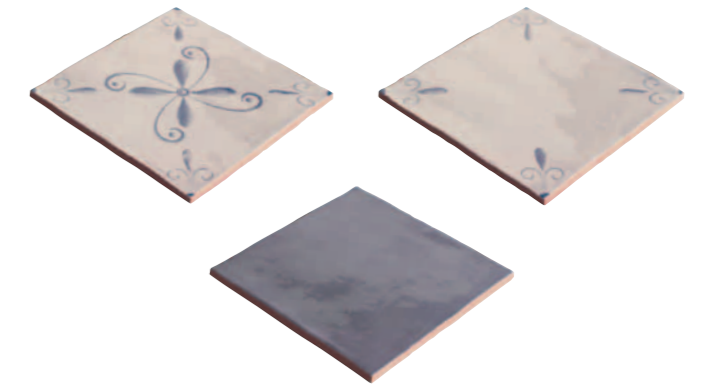

Classic fine

EXTRA FINO

Estilo tradicional en 5,5 mm.
Facilitando la renovación de espacios.

ESTRA FINE. Traditional style in 5.5 mm.
Facilitating the renovation of spaces.

EXTRA FIN. Style traditionnel dans 5.5 mm.
Facilite la rénovation d'espaces.

AMBIENTE
Classic Fine Bluish
Romo Classic Fine Bluish

DECORACIÓN
Centro Petal Bluish
Taco Petal Bluish

PAVIMENTO
Piemonte Vercelli