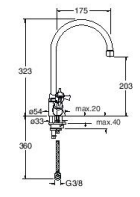

2 pici #V1588C00

KC 463