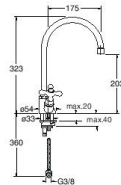

Kitchen Classic Lines

KI 463