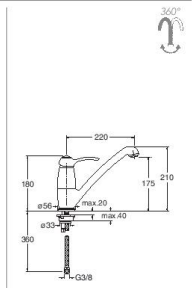

KA 521

- 51 cromato   34 oro rosa spazzolato   46 oro rosa lucido   80 metallic lucido
- 77 metallic spazzolato   92 ottone antico spazzolato

#CR273P00