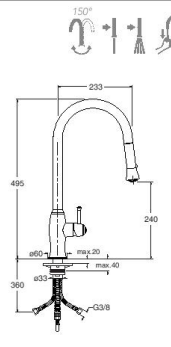

KA 530

#CR1649ZQ00