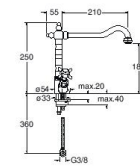

- 51 cromato
- 34 oro rosa spazzolato
- 46 oro rosa lucido
- 80 metallic lucido
- 77 metallic spazzolato
- 92 ottone antico spazzolato

2 pici #V1588C00

KL 469