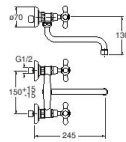

Kitchen Classic Lines

KC 400

51 cromato 34 oro rosa spazzolato 46 oro rosa lucido 52 oro giallo
80 metallic lucido 77 metallic spazzolato 92 ottone antico spazzolato

2 picc #V1588C00

KI 400

2 picc #V1588C00