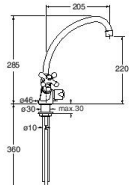

2 pici #V7588C00

KI 502