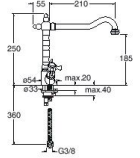

2 pici #V1588C00

KC 469