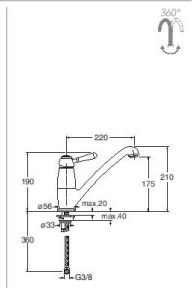

Kitchen Classic Lines

KA 511

- 51 cromato   34 oro rosa spazzolato   46 oro rosa lucido   80 metallic lucido
- 77 metallic spazzolato   92 ottone antico spazzolato

#CR273P00