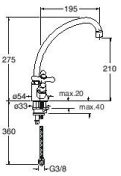

2 pici #V7588C00

KI 462