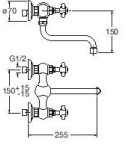

51 cromo

2 pici #V7588C00 - #V7183C00

KL 400