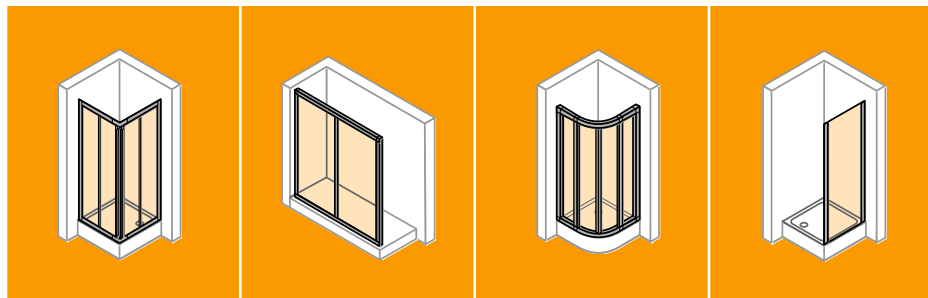

HÜPPE Classics 2 EasyEntry обзор программы раздвижных дверей

Высота: 1900, Цвет: 087, 069 Стекло: 321, 322