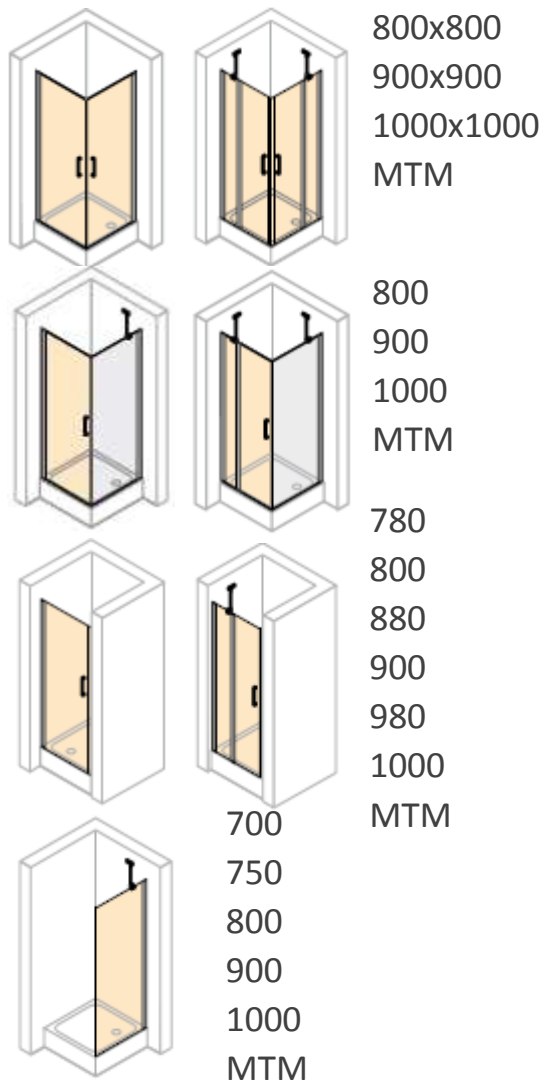

Распашные двери на угол

Распашная дверь для боковой стенки или на угол

Галерея моделей

HÜPPE Classics 2 распашные двери

Распашная дверь в нишу

Галерея моделей

HÜPPE Classics 2 распашные двери

Дверь, открывающаяся внутрь и наружу с боковой стенкой

Общие размеры:

Толщина стекла	6 мм
Серийная высота	1900мм и 2000мм

Подъемно-опускающийся механизм

- Идеально для напольного монтажа
- 5 мм подъем двери

Монтаж без порожка для беспрепятственного входа

Монтаж с порожком для повышенной герметичности

4-угольный

¼-круга

HÜPPE Classics 2

Раздвижные двери

Designed by **HÜPPE** Germany
SHOWER AND SOUL

2-х секционная раздвижная дверь для углового входа/ возможны 1/2

3-х секционная раздвижная дверь для углового входа/ возможны 1/2

Общие размеры:

Толщина стекла

6мм (двери, раздвижные двери для углового входа, односекционная дверь с неподвижным сегментом, ¼ круга раздвижная дверь)

4мм (3-х секционная раздвижная дверь для углового входа, боковая стенка, раздвижная дверь 2-х секционная с неподвижным сегментом, неподвижные сегменты)