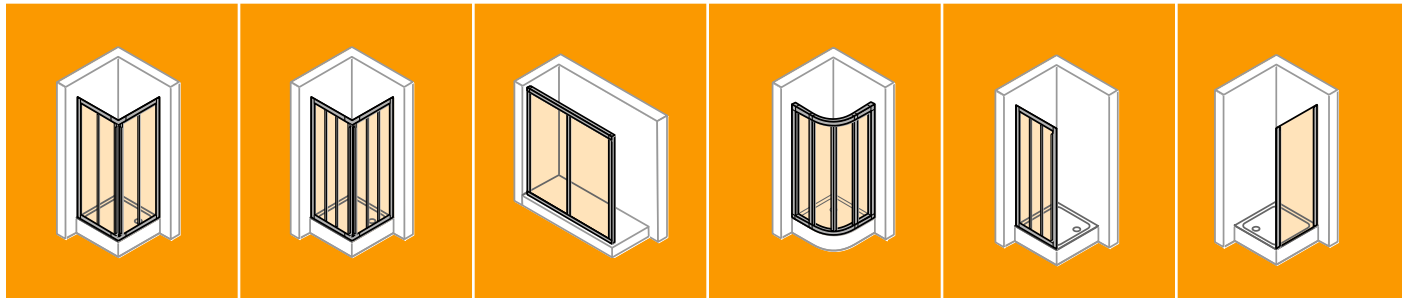

Серийная высота

1900 мм и 2000 мм

Система легкой
очистки

Высококачественные сдвоенные ролики

Угловое соединение
(хромированное)

Заглушки на всех вертикальных
профилях

4-угольная

750x750
800x800
900x900
1000x1000
MTM

700
750 1050
800 1100
850 1150
900 1200
950 MTM
1000

800x800
900x900
1000x1000
MTM

700
750
800
900
1000
MTM

800
900
1000
MTM

1000 1450
1200 1500
1250 1550
1300 1600
1350 1650
1400 1700
MTM

700
750
800
900
1000
MTM

¼-круга

R500/R550
800x800
900x900
1000x1000
MTM

HÜPPE Classics 2 обзор программы раздвижных дверей

Высота: 1900, Цвет: 087, 069 Стекло: 321, 322

2-ух секционная раздвижная дверь для углового входа без порожка

¼ Круга

HÜPPE Classics 2 EasyEntry

Раздвижные двери / варианты

Односекционные раздвижные двери с неподвижным сегментом

Model Höhe 2000			Model 2000			Höhe		
	750x750 800x800 900x900 1000x1000 1100x1100 1200x1200	Maßanfertigung g		800 900 1000 1100 1200	Maßanfertigung g			
Gleittüreckeinstieg 2teilig			Gleittüreckeinstieg 2teilig (1/2)					
	1000 1100 1200 1300 1400	1500 1600 1700 Maßanfertigung g		700 750 800 900	1000 1100 1200 Maßanfertigung g			
Gleittür 1teilig mit festem Segment			Seitenwand für Gleittür					
	800x800 900x900 1000x1000 1100x1100 1200x1200	Maßanfertigung g		800x800 900x900 1000x1000 1100x1100 1200x1200	Maßanfertigung g			
¼ Kreis Gleittür Radius 500			¼ Kreis Gleittür Radius 550					