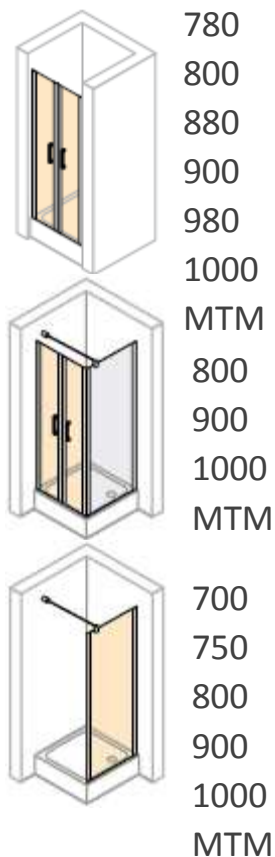

4-угольный