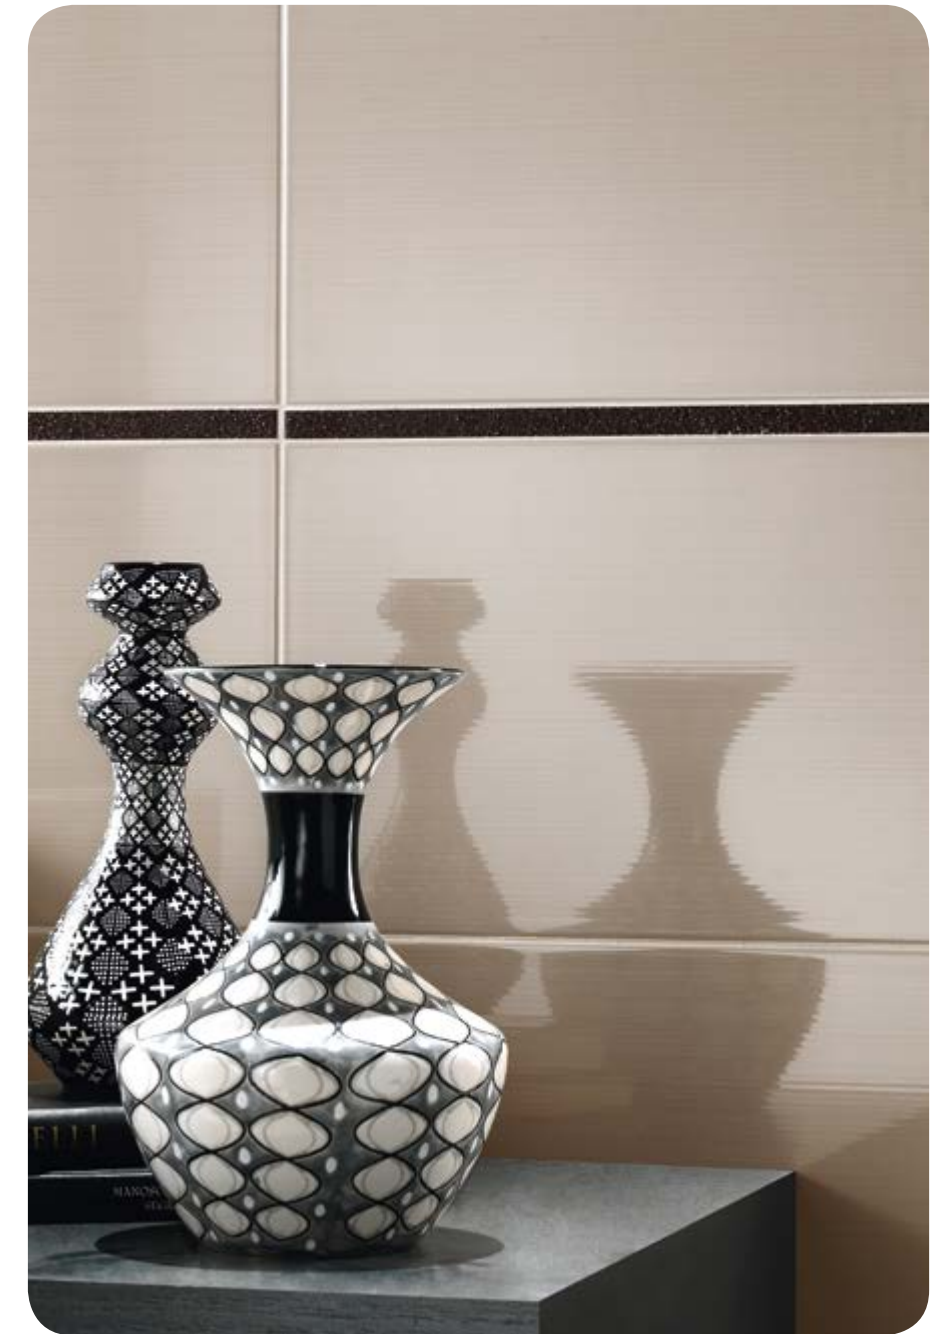

SOPHISTICATED BATHROOM

Class Nut Brown 26x61 cm
Class Patchwork White/Nut/Metal 26x61 cm
Class Cornice Metal 1,5x61 cm