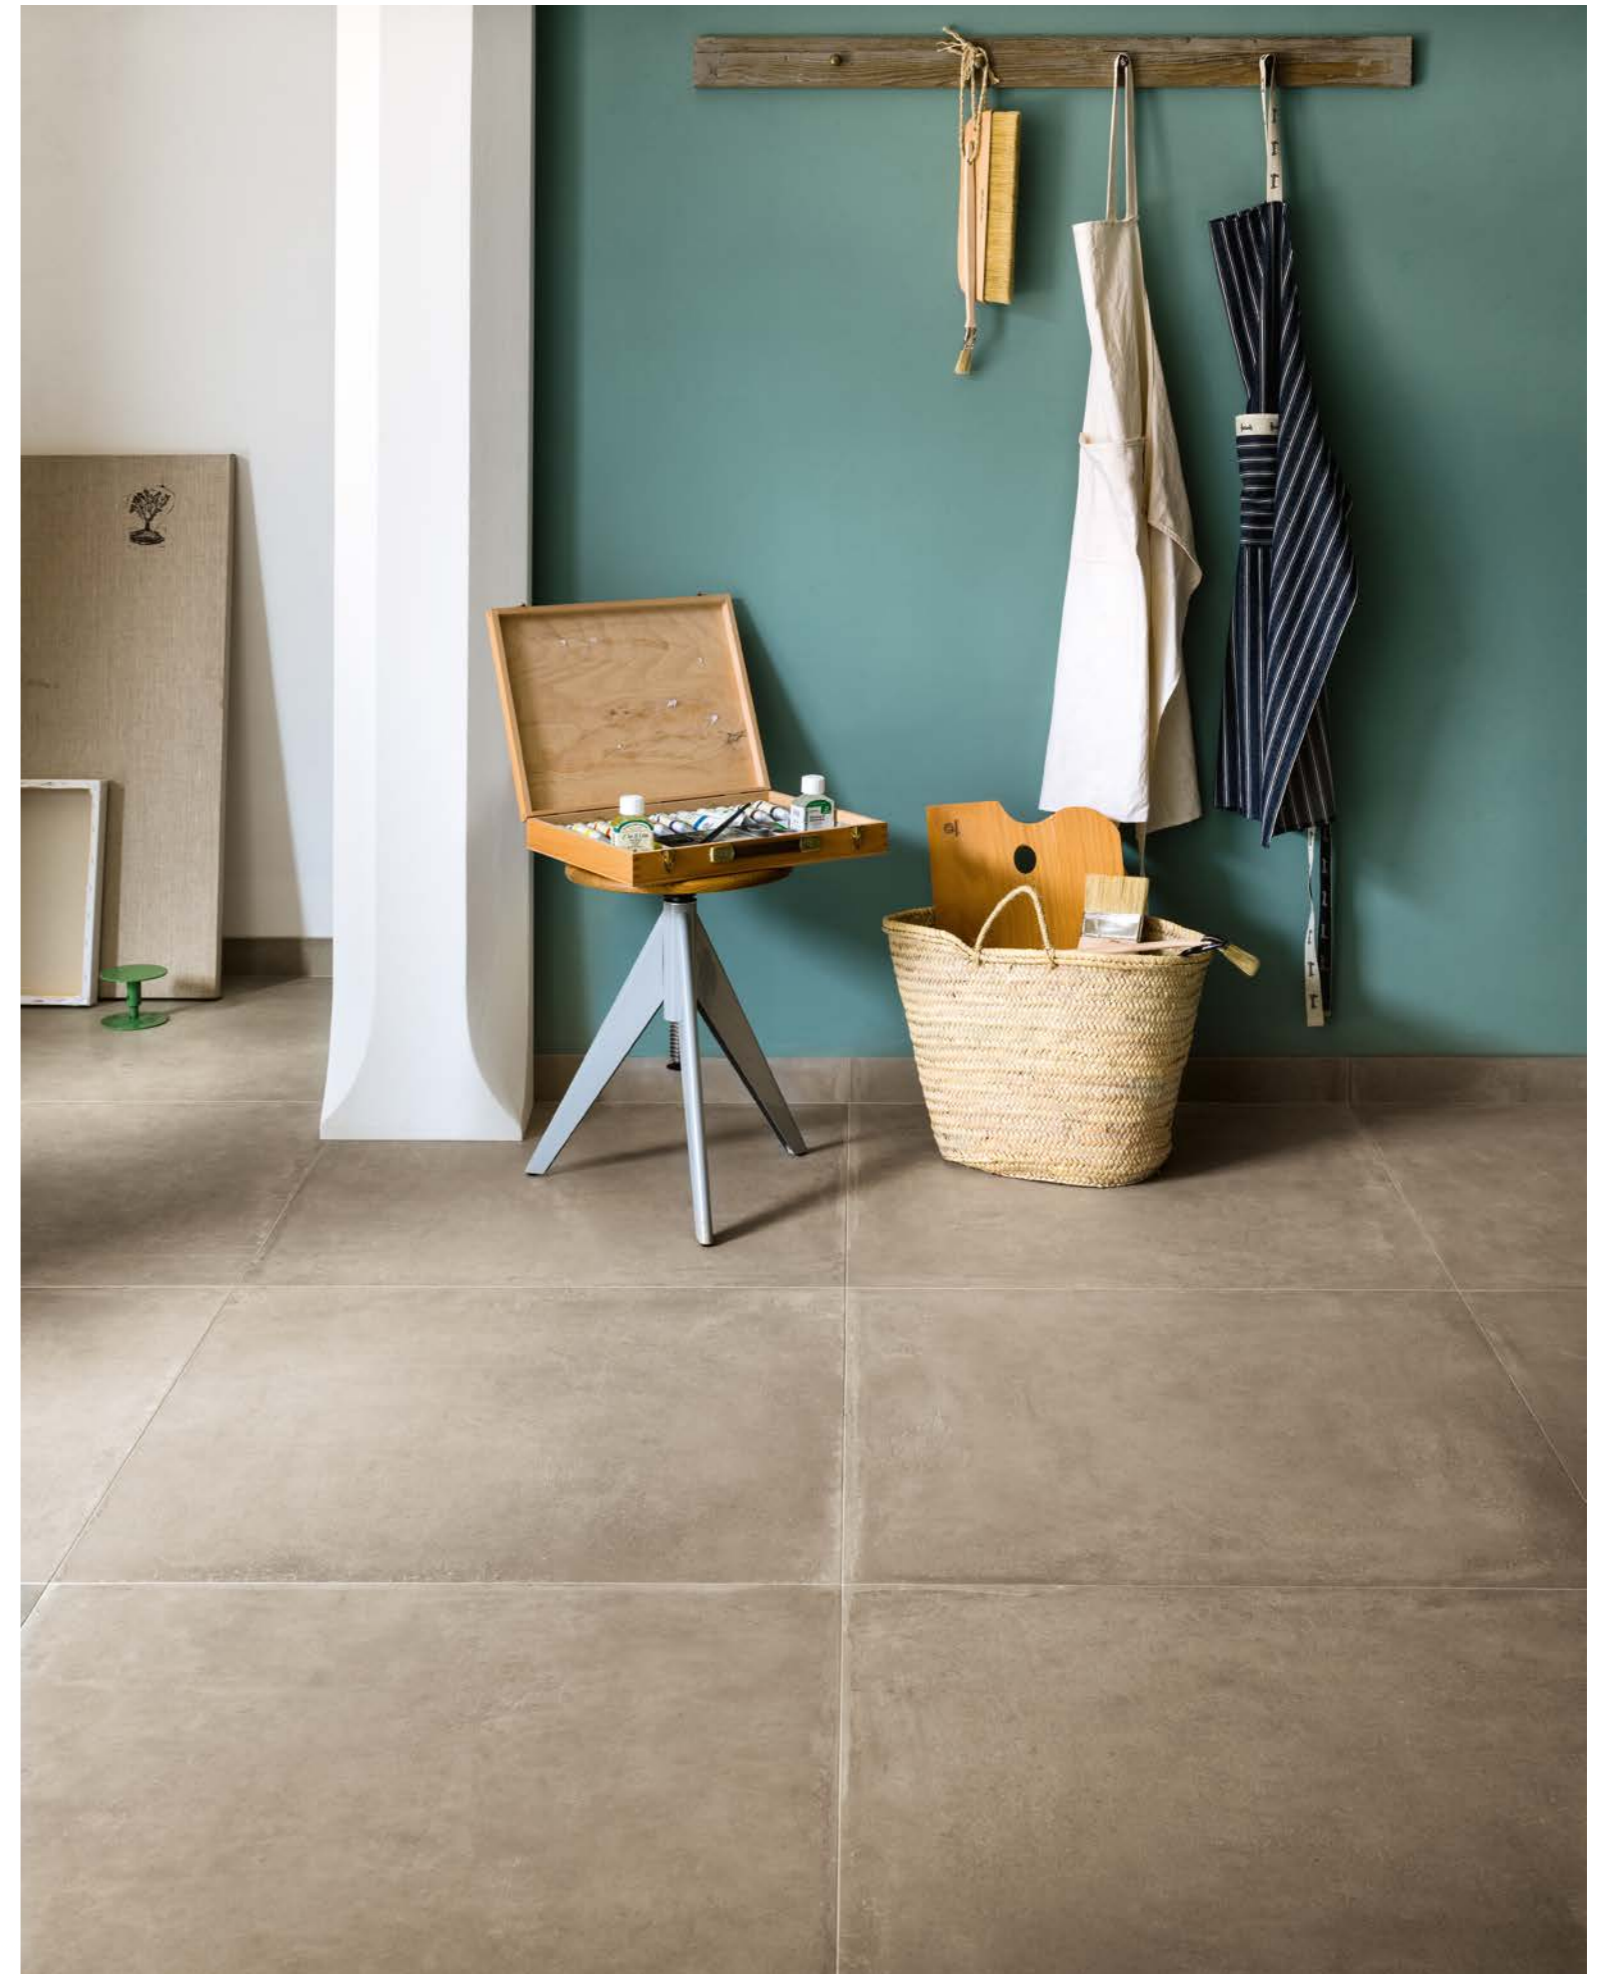

Style Gra-Per

nat / ret 30x60 cm - 12"x24"

Perle

nat / ret 30x60 cm - 12"x24"

Sand

nat / ret 80x80 cm - 31¹/₂" x 31¹/₂"
battiscopa nat / ret 8x80 cm - 3¹/₈" x 31¹/₂"

Shape San-Tau
nat / ret 60x60 cm - 24"x24"