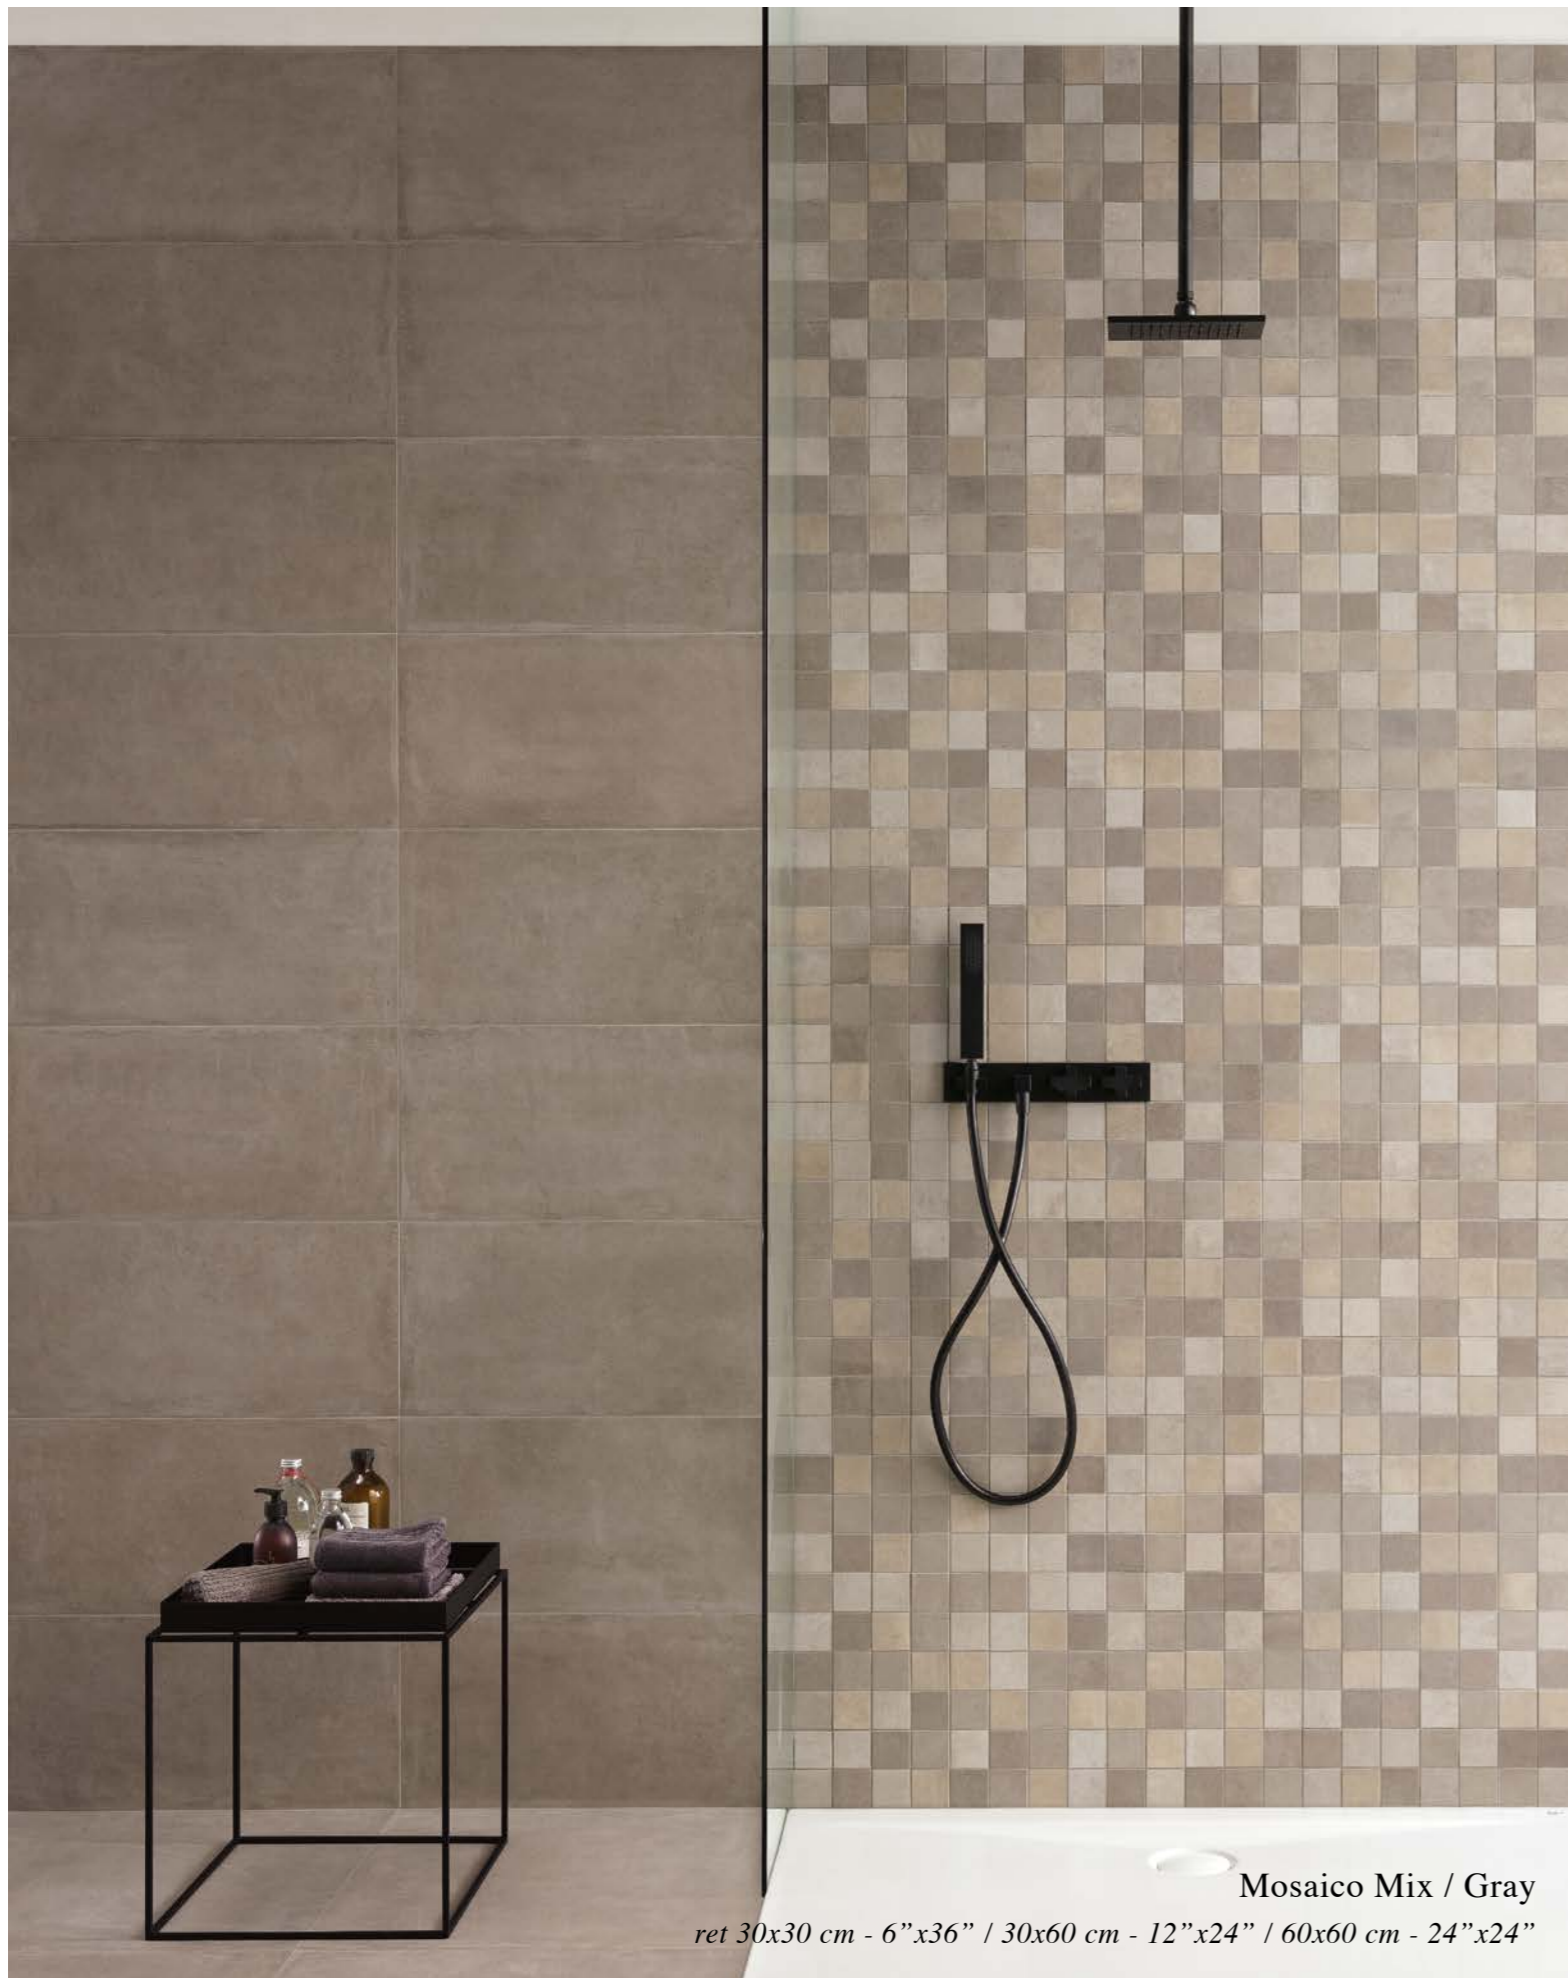

nat / ret 60x60 cm - 24"x24"
bocciardato ret 60x60 cm - 24"x24"
gradino nat / ret 30x60 cm - 12"x24"

Shape Gra-Per / Perle

nat / ret 60x60 cm - 24"x24"

nat / ret 30x60 cm - 12"x24" / 60x60 cm - 24"x24"

Taupe