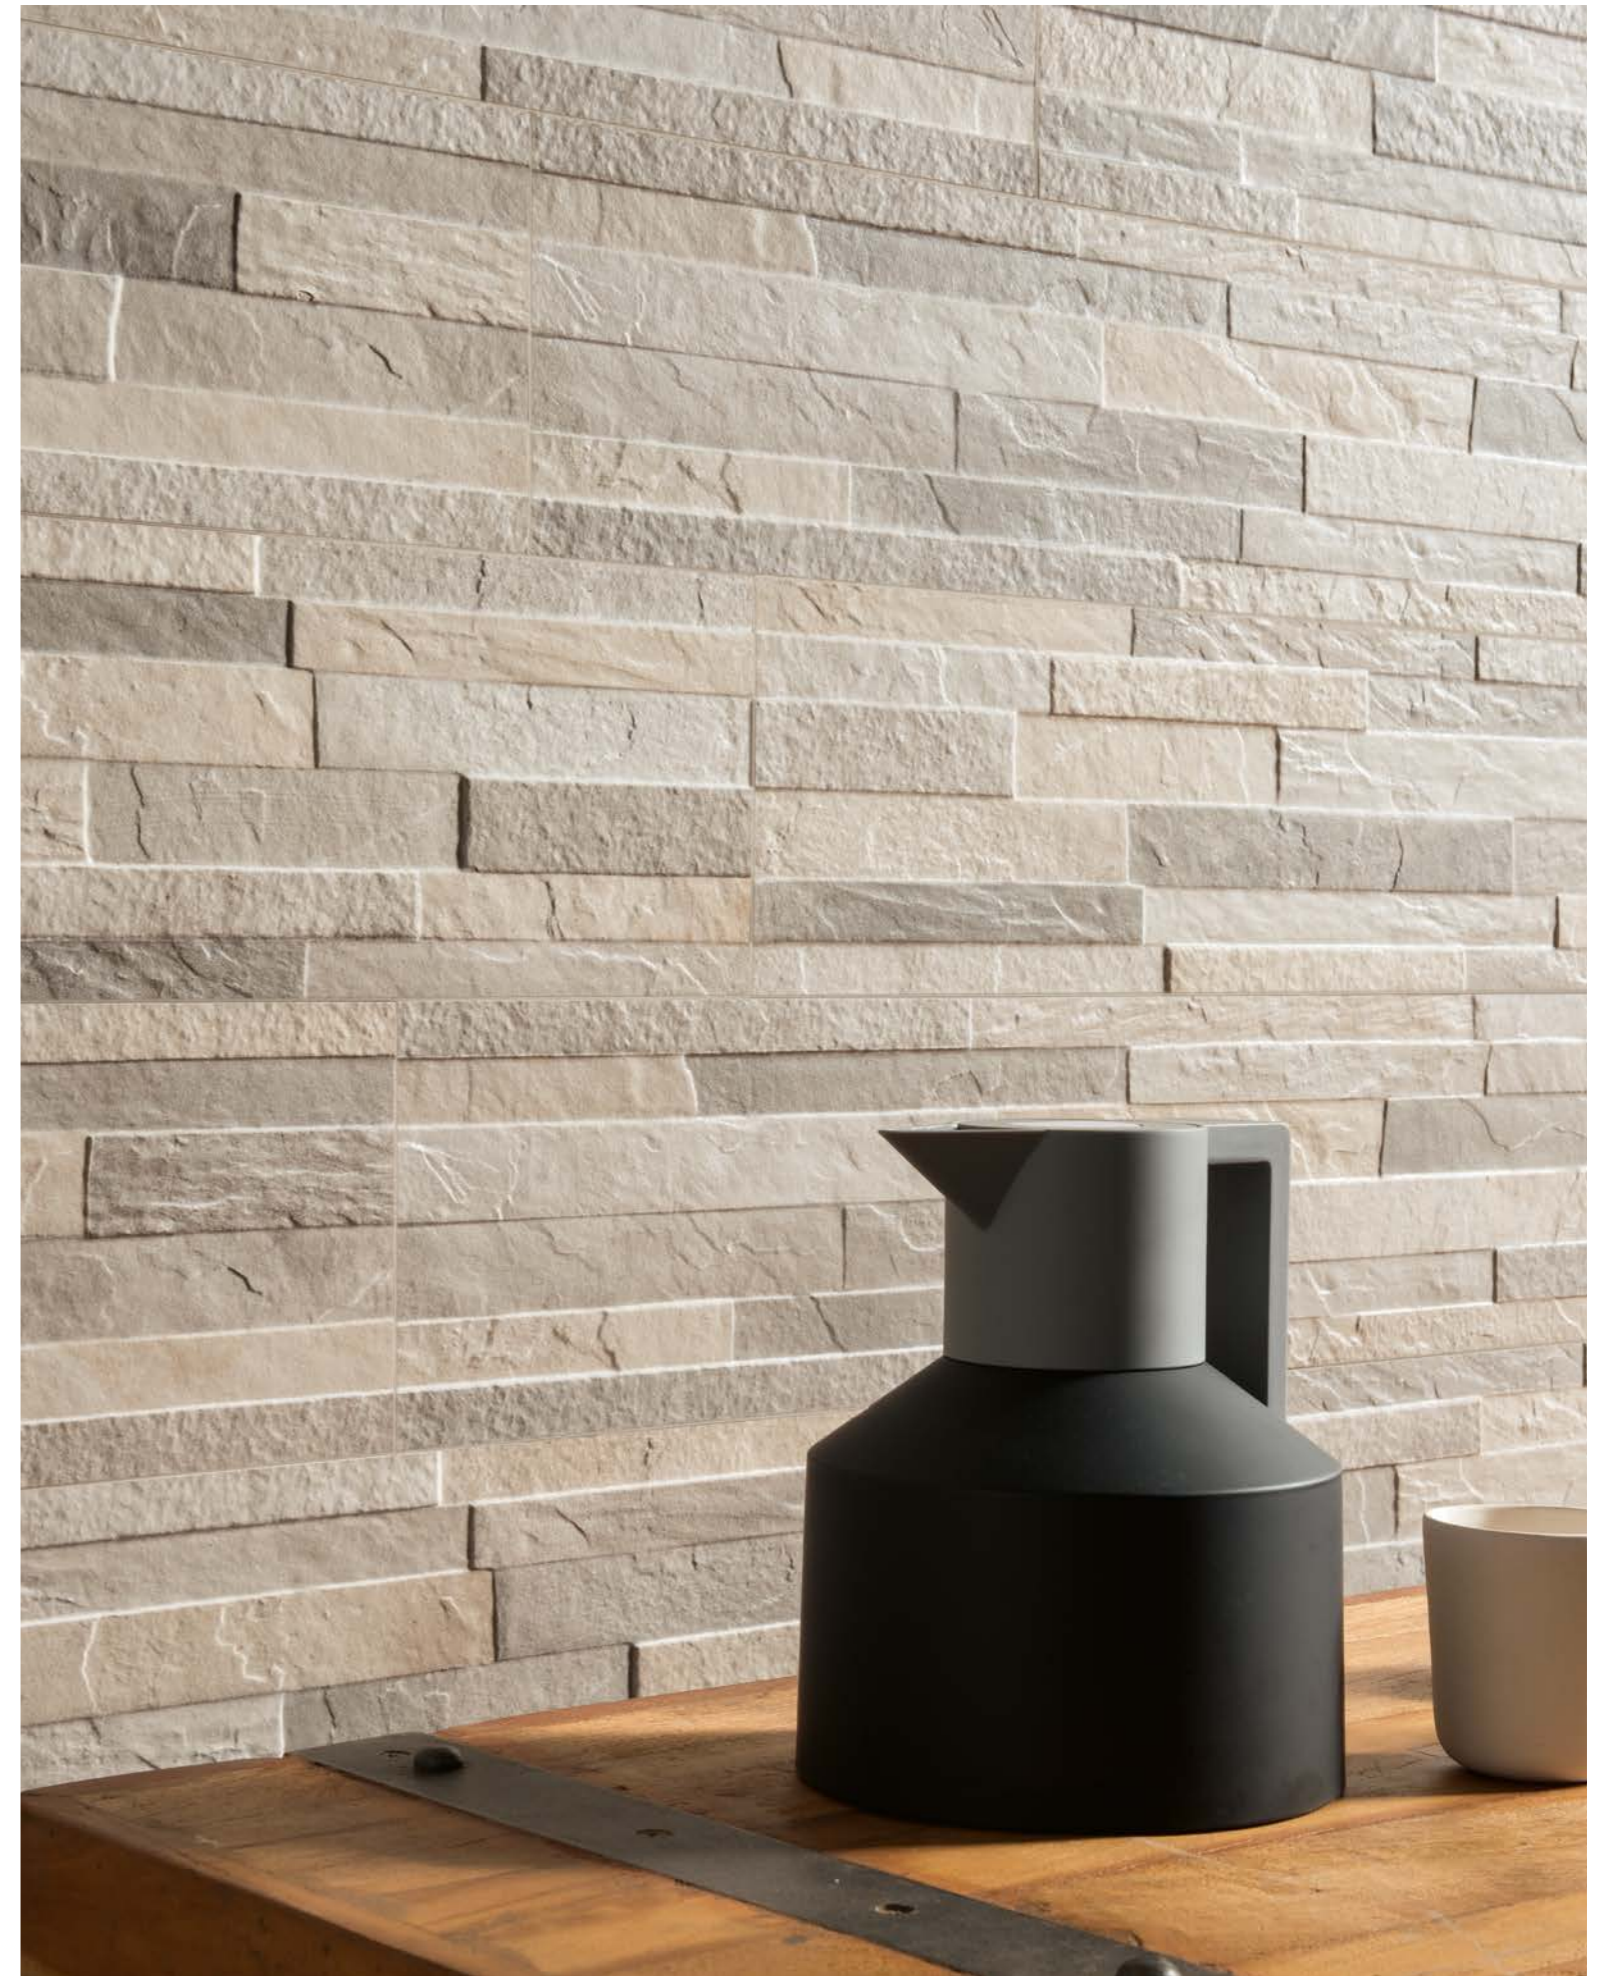

Rock
ret 15x90 cm - 6"x36"