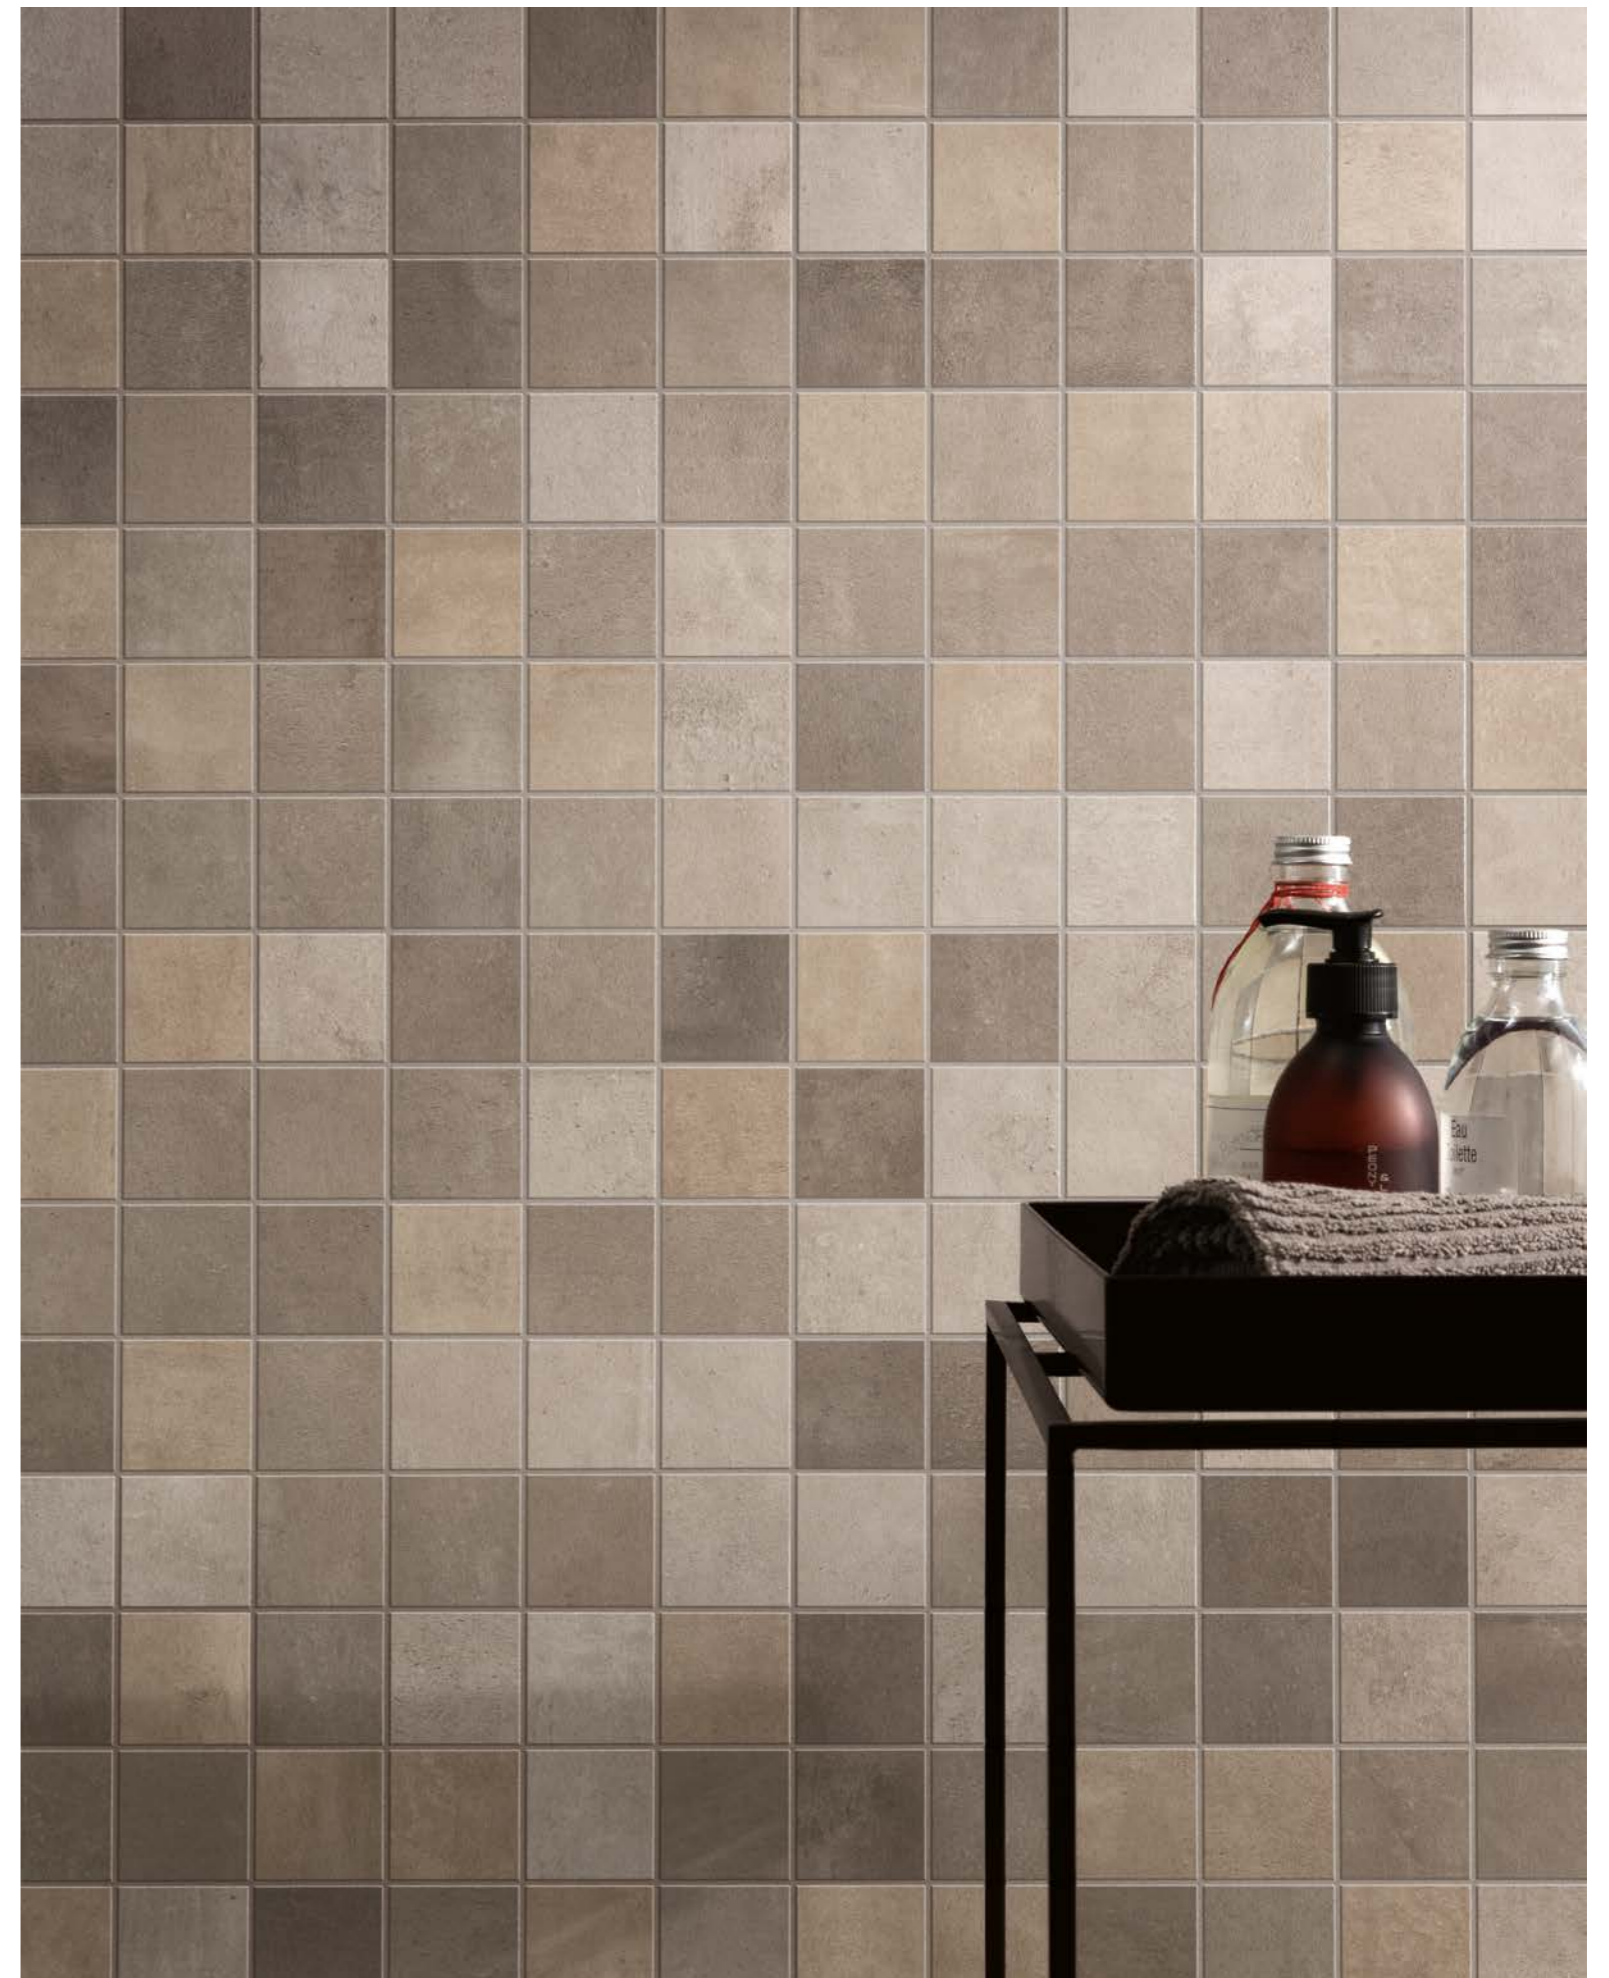

nat / ret 60x60 cm - 24"x24"
bocciardato ret 60x60 cm - 24"x24"
gradino nat / ret 30x60 cm - 12"x24"

Shape Gra-Per / Perle

nat / ret 60x60 cm - 24"x24"

nat / ret 30x60 cm - 12"x24" / 60x60 cm - 24"x24"

Taupe