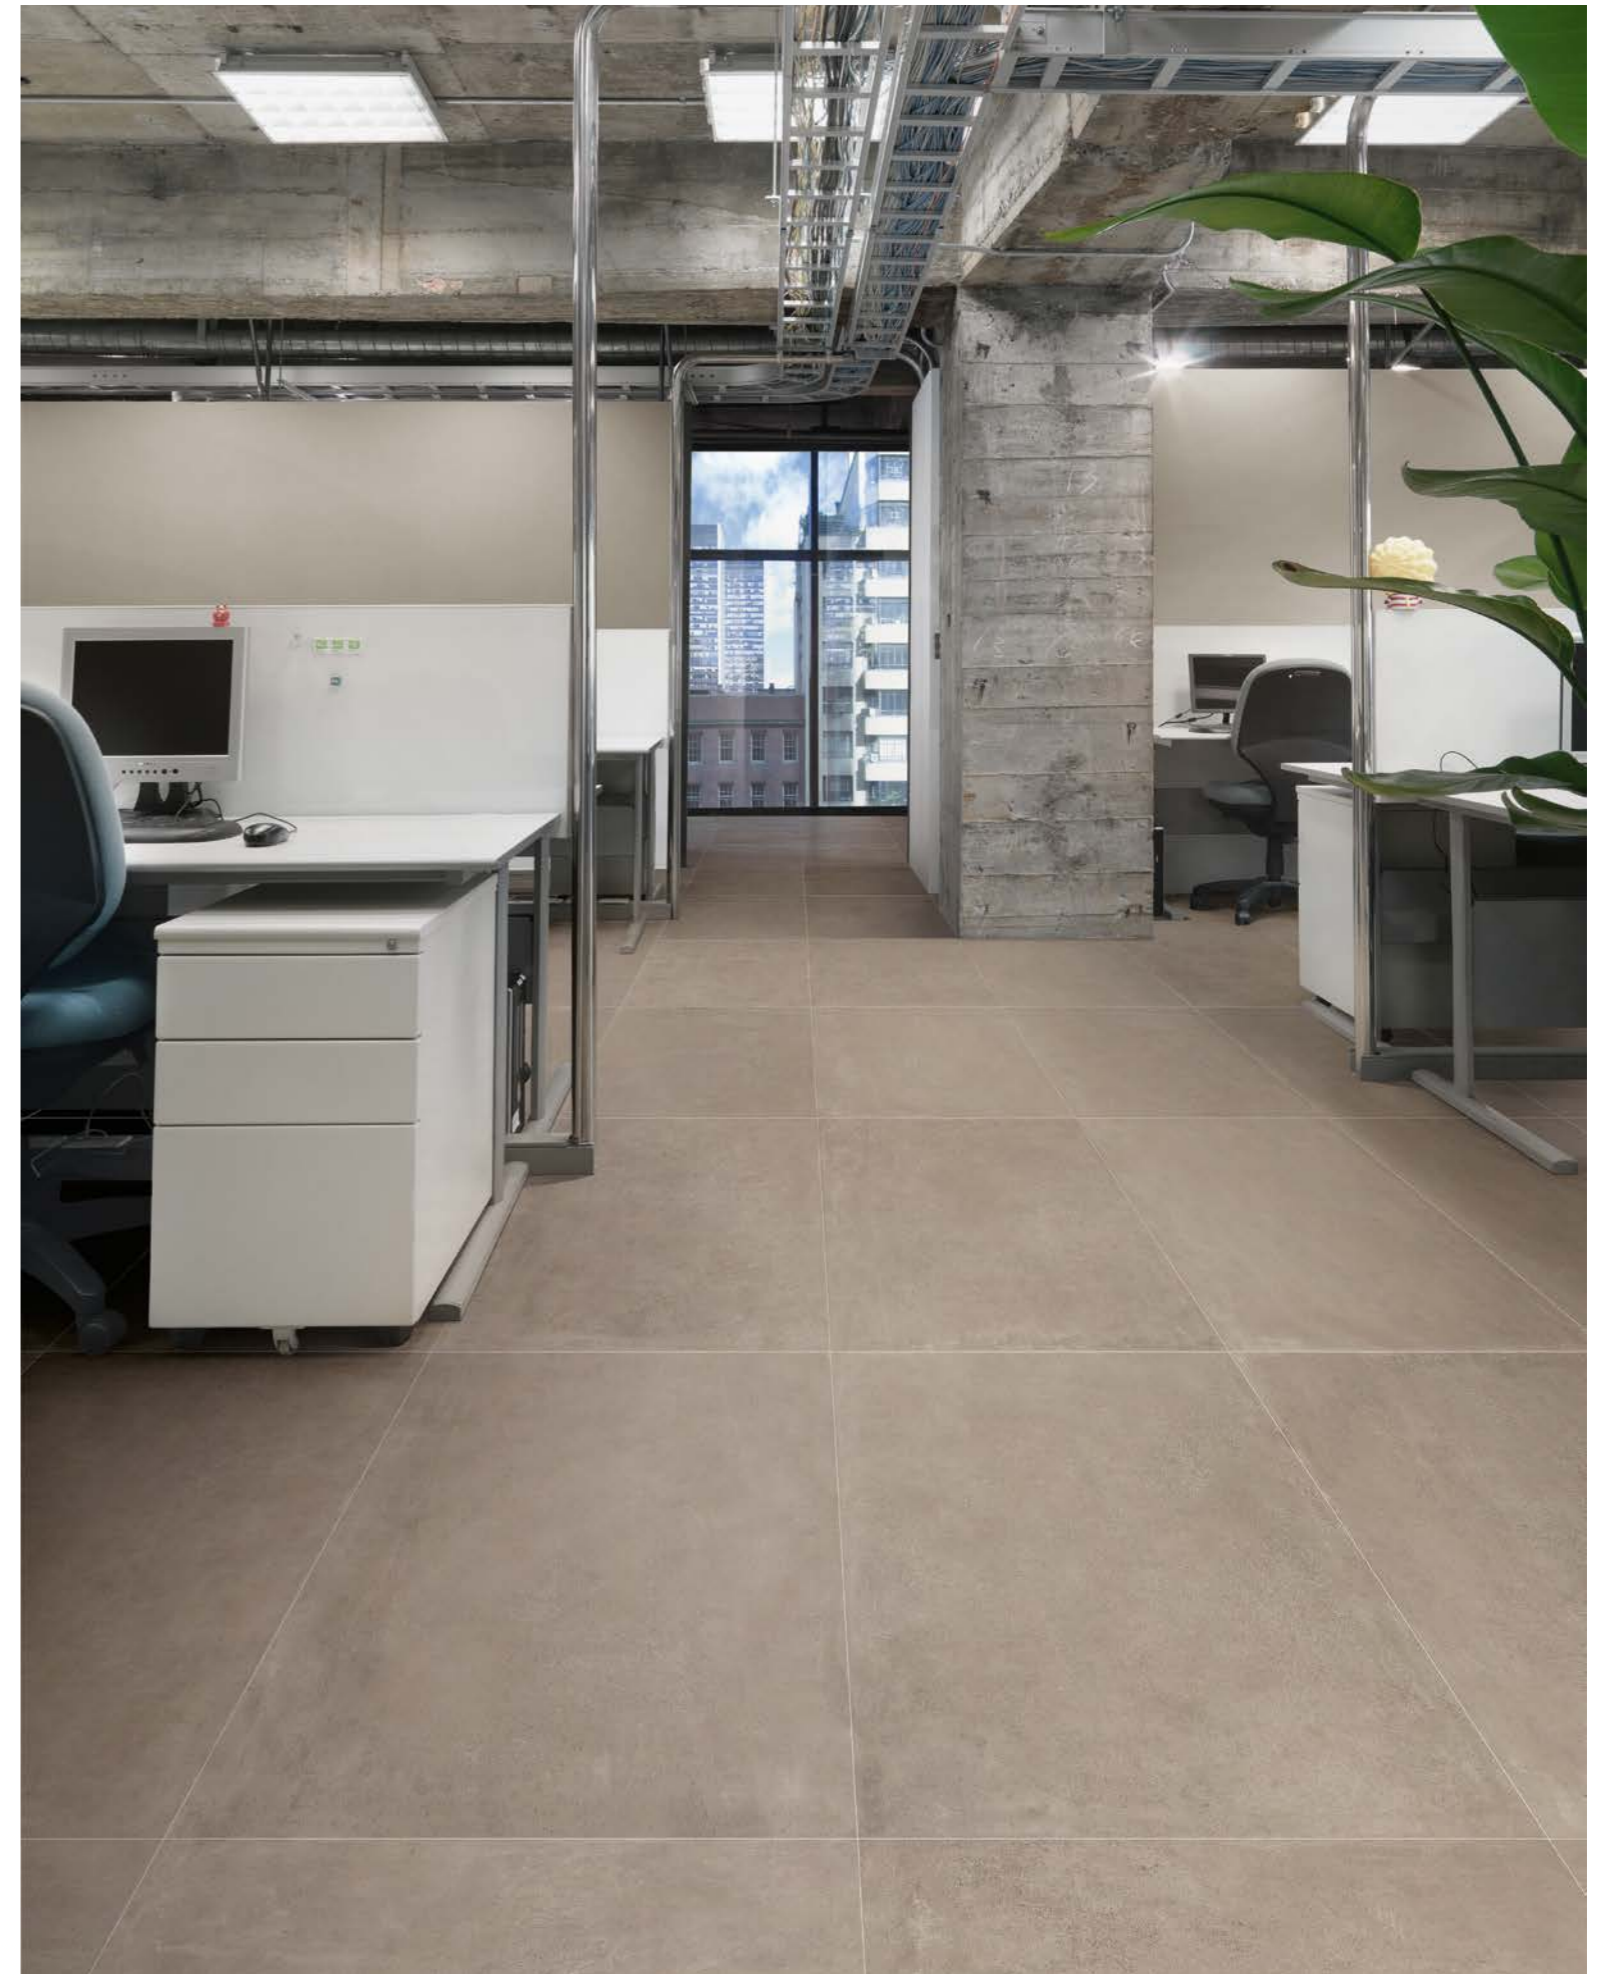

Taupe

---

nat / ret 60x120 cm - 24" x 48"