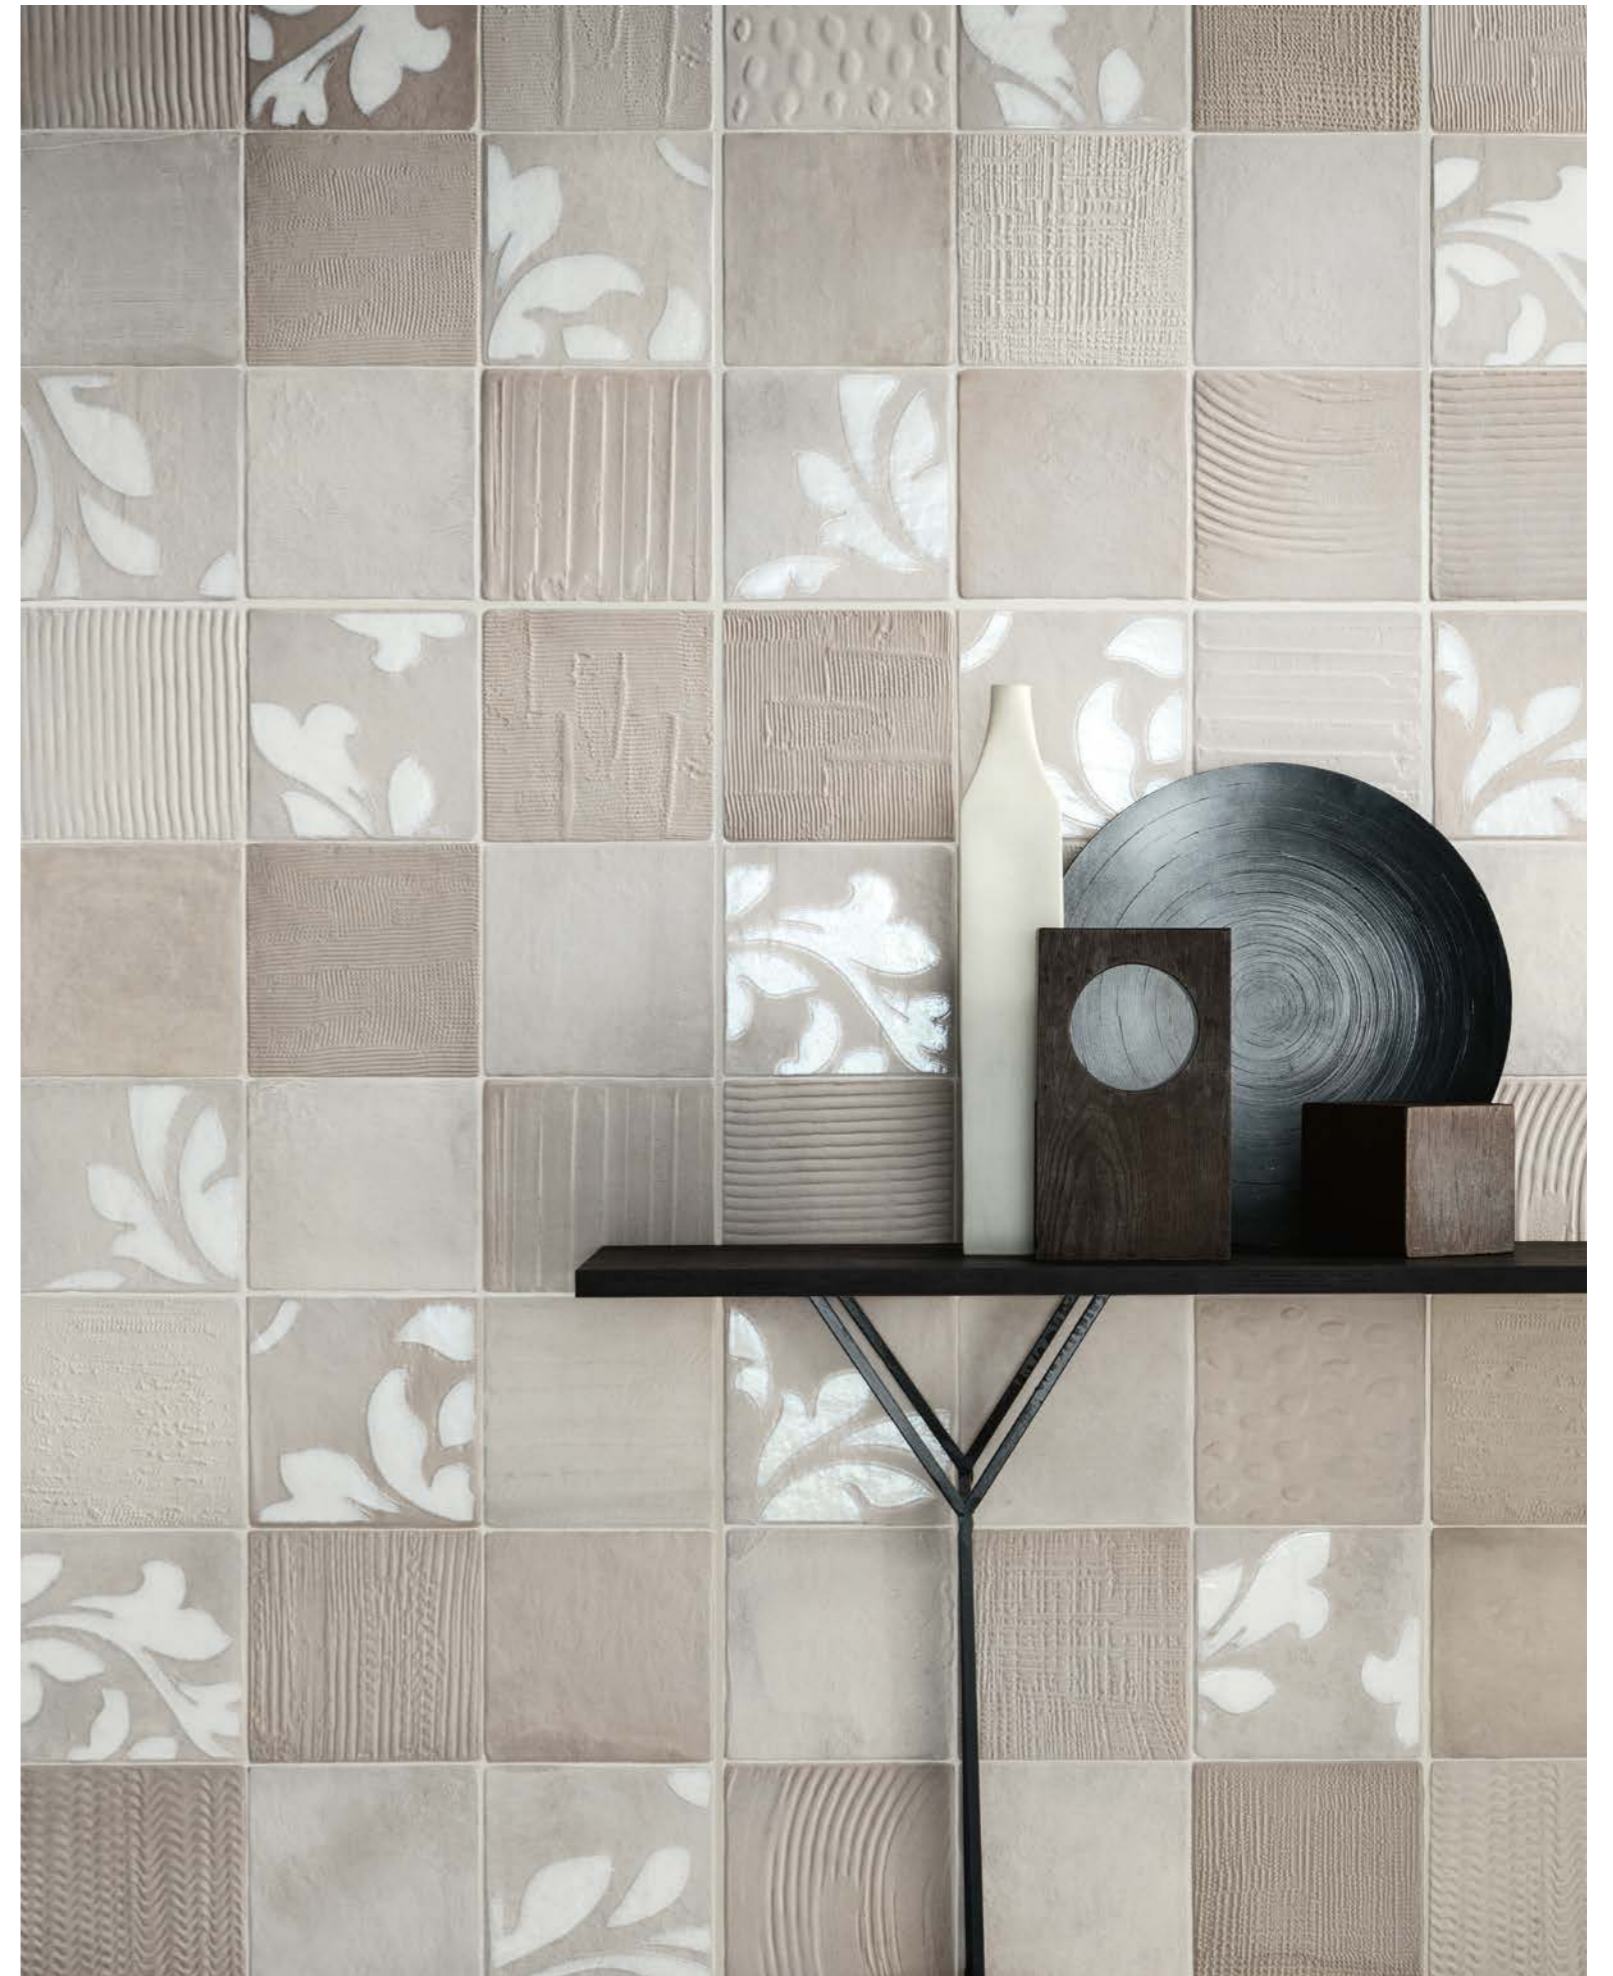

Rock
ret 15x90 cm - 6"x36"

Rock
ret 15x90 cm - 6"x36"

Florence Gra-Per
nat / ret 60x60 cm - 24"x24"

Florence Gra-Per

nat / ret 60x60 cm - 24"x24"

Perle

nat / ret 80x80 cm - 31¹/₂" x 31¹/₂"

battiscopa nat / ret 8x80 cm - 3¹/₈" x 31¹/₂"