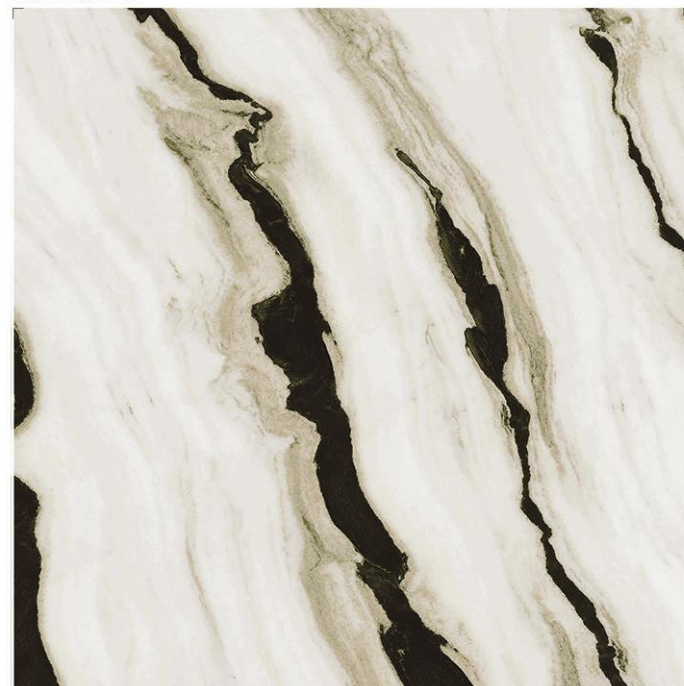

**ALMERA**  
CERAMICA

**CLEOPATRA**

**449733**  
GR90PW CLEOPATRA 900x1800x12

GR90PW CLEOPATRA 900x1800x12

\*полірований керамограніт, ректифікат, морозостійка, варіативність малюнку