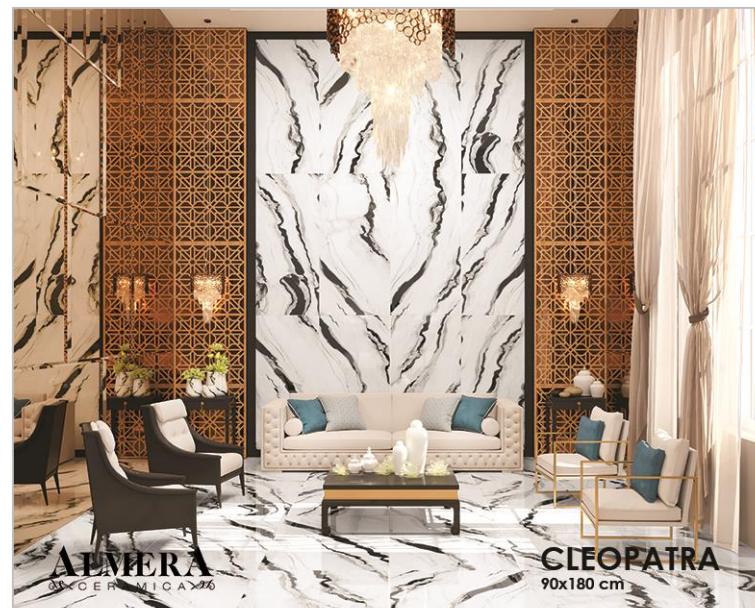

**ALMERA**  
CERAMICA

**CLEOPATRA**

**449733**  
GR90PW CLEOPATRA 900x1800x12

GR90PW CLEOPATRA 900x1800x12

\*полірований керамограніт, ректифікат, морозостійка, варіативність малюнку