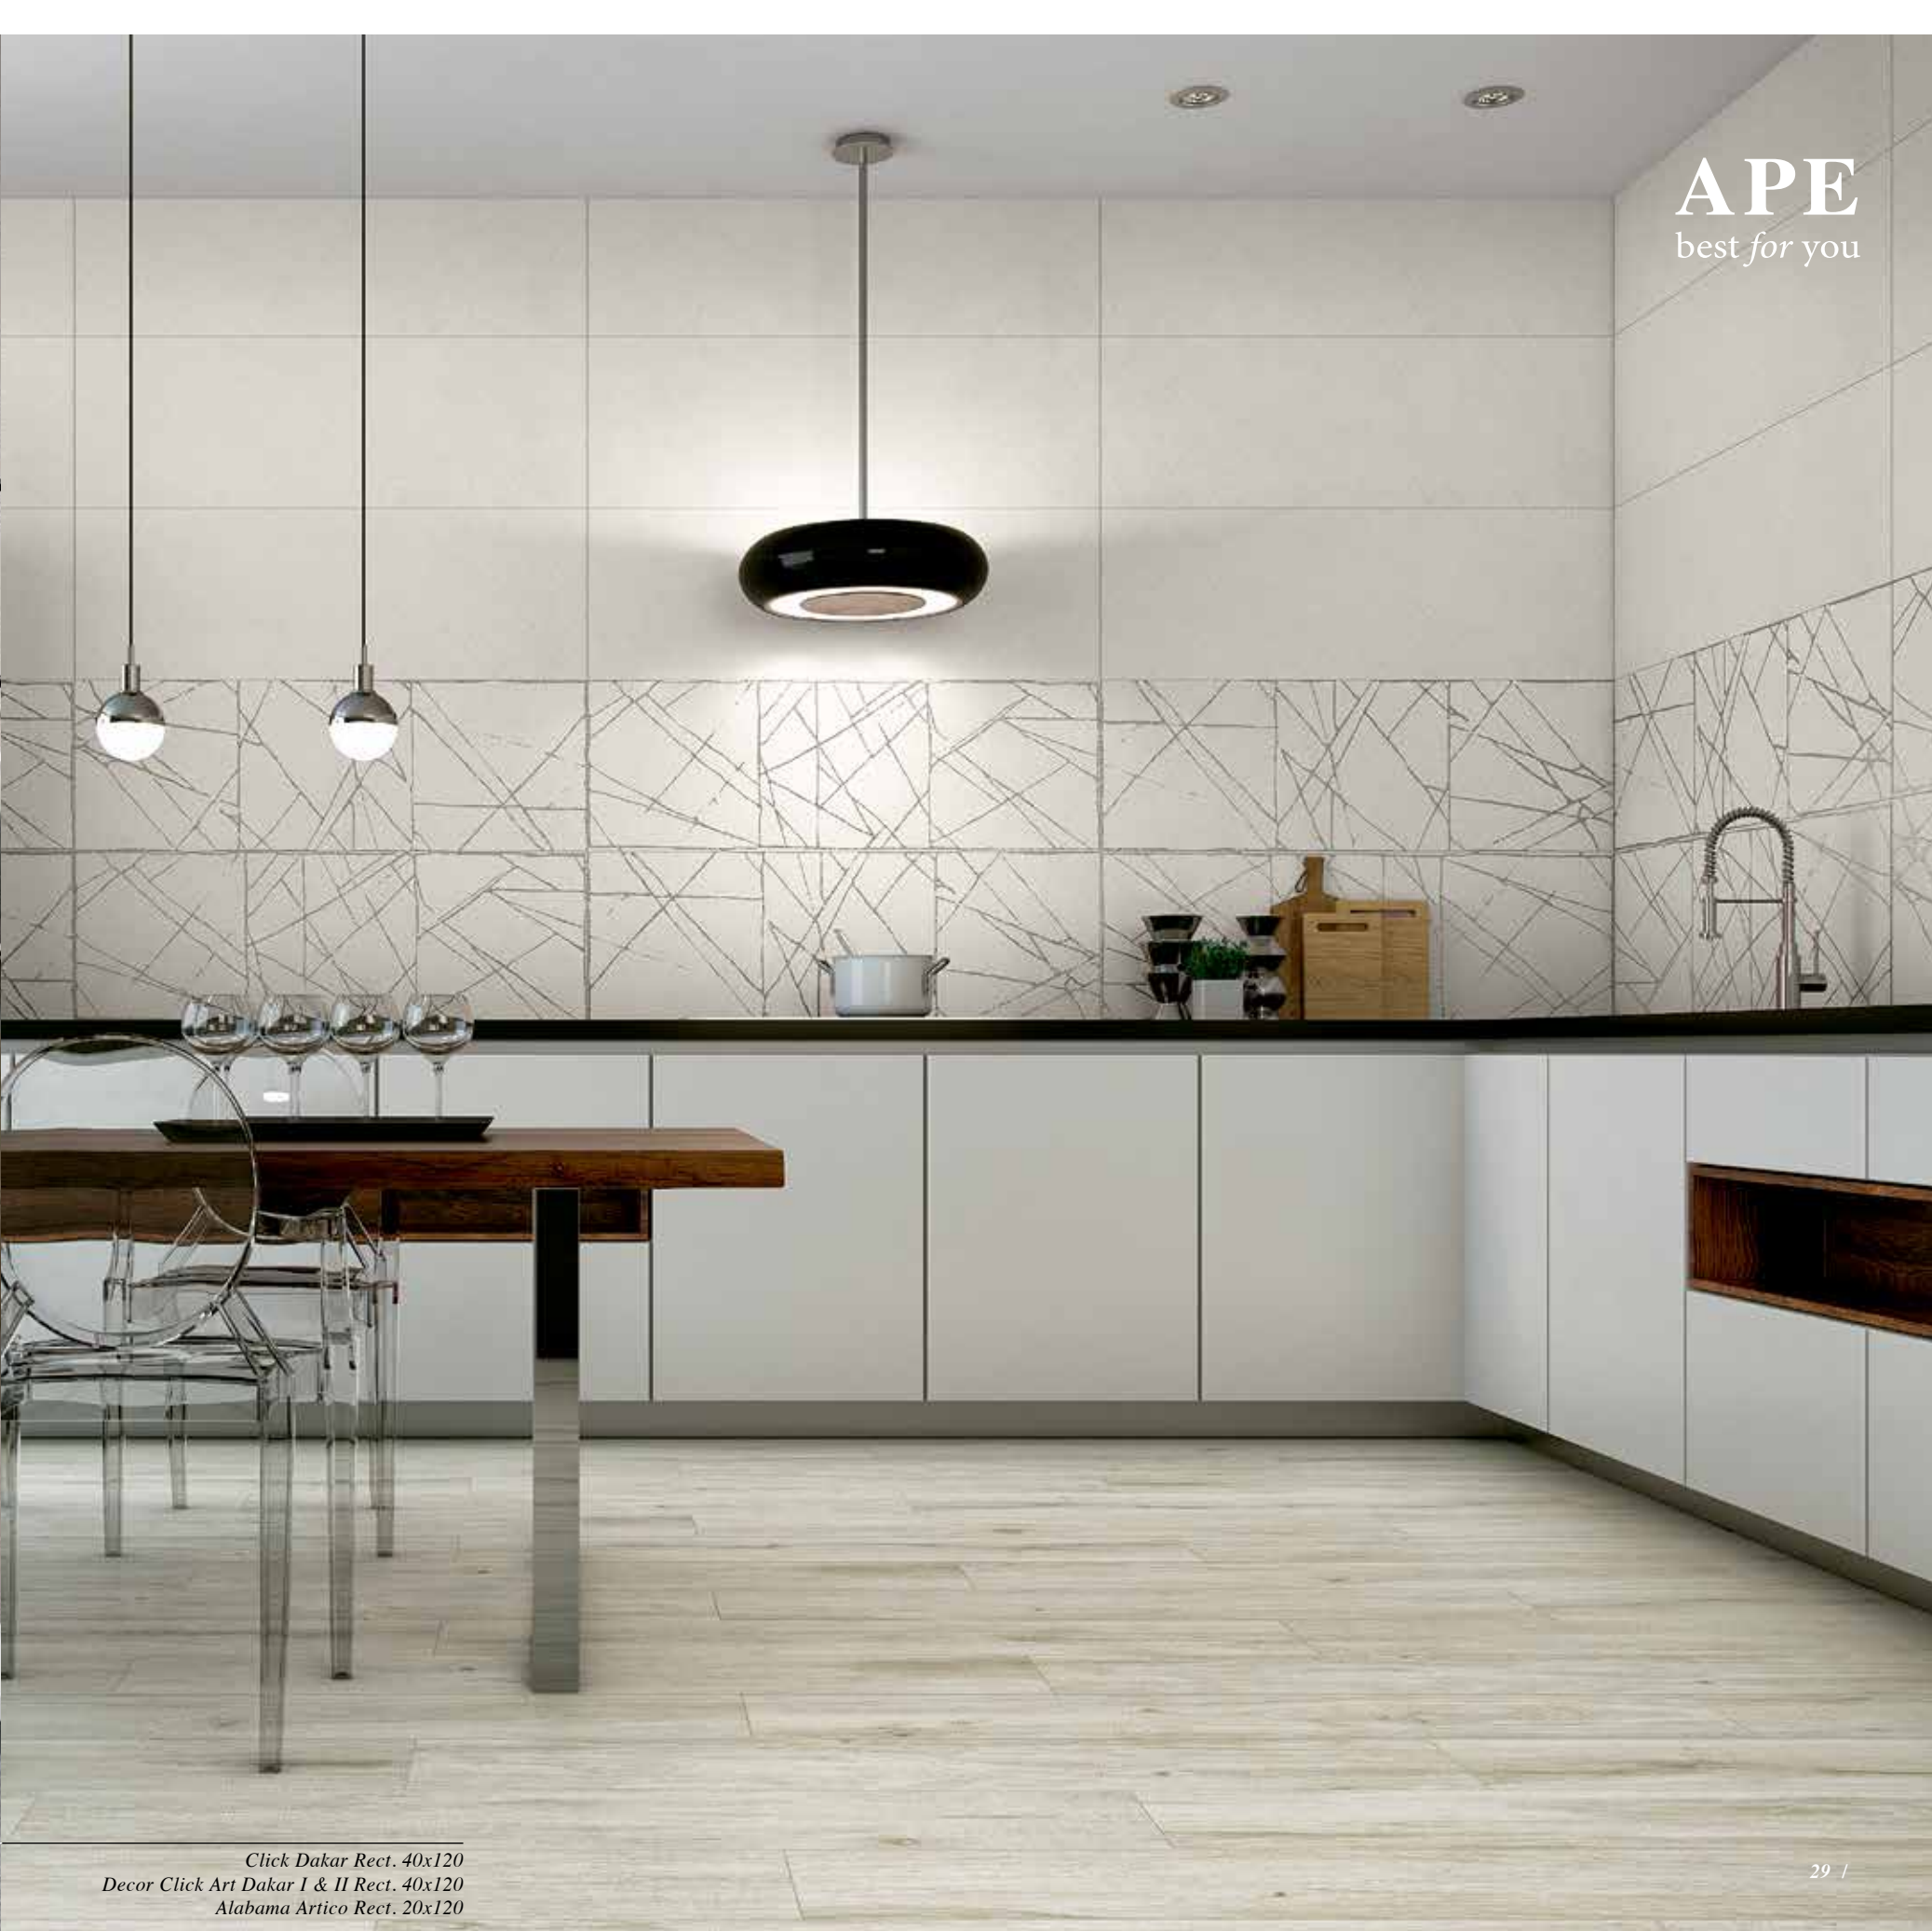

Click Dakar Rect. 40x120
Decor Click Art Dakar I & II Rect. 40x120
Alabama Artico Rect. 20x120