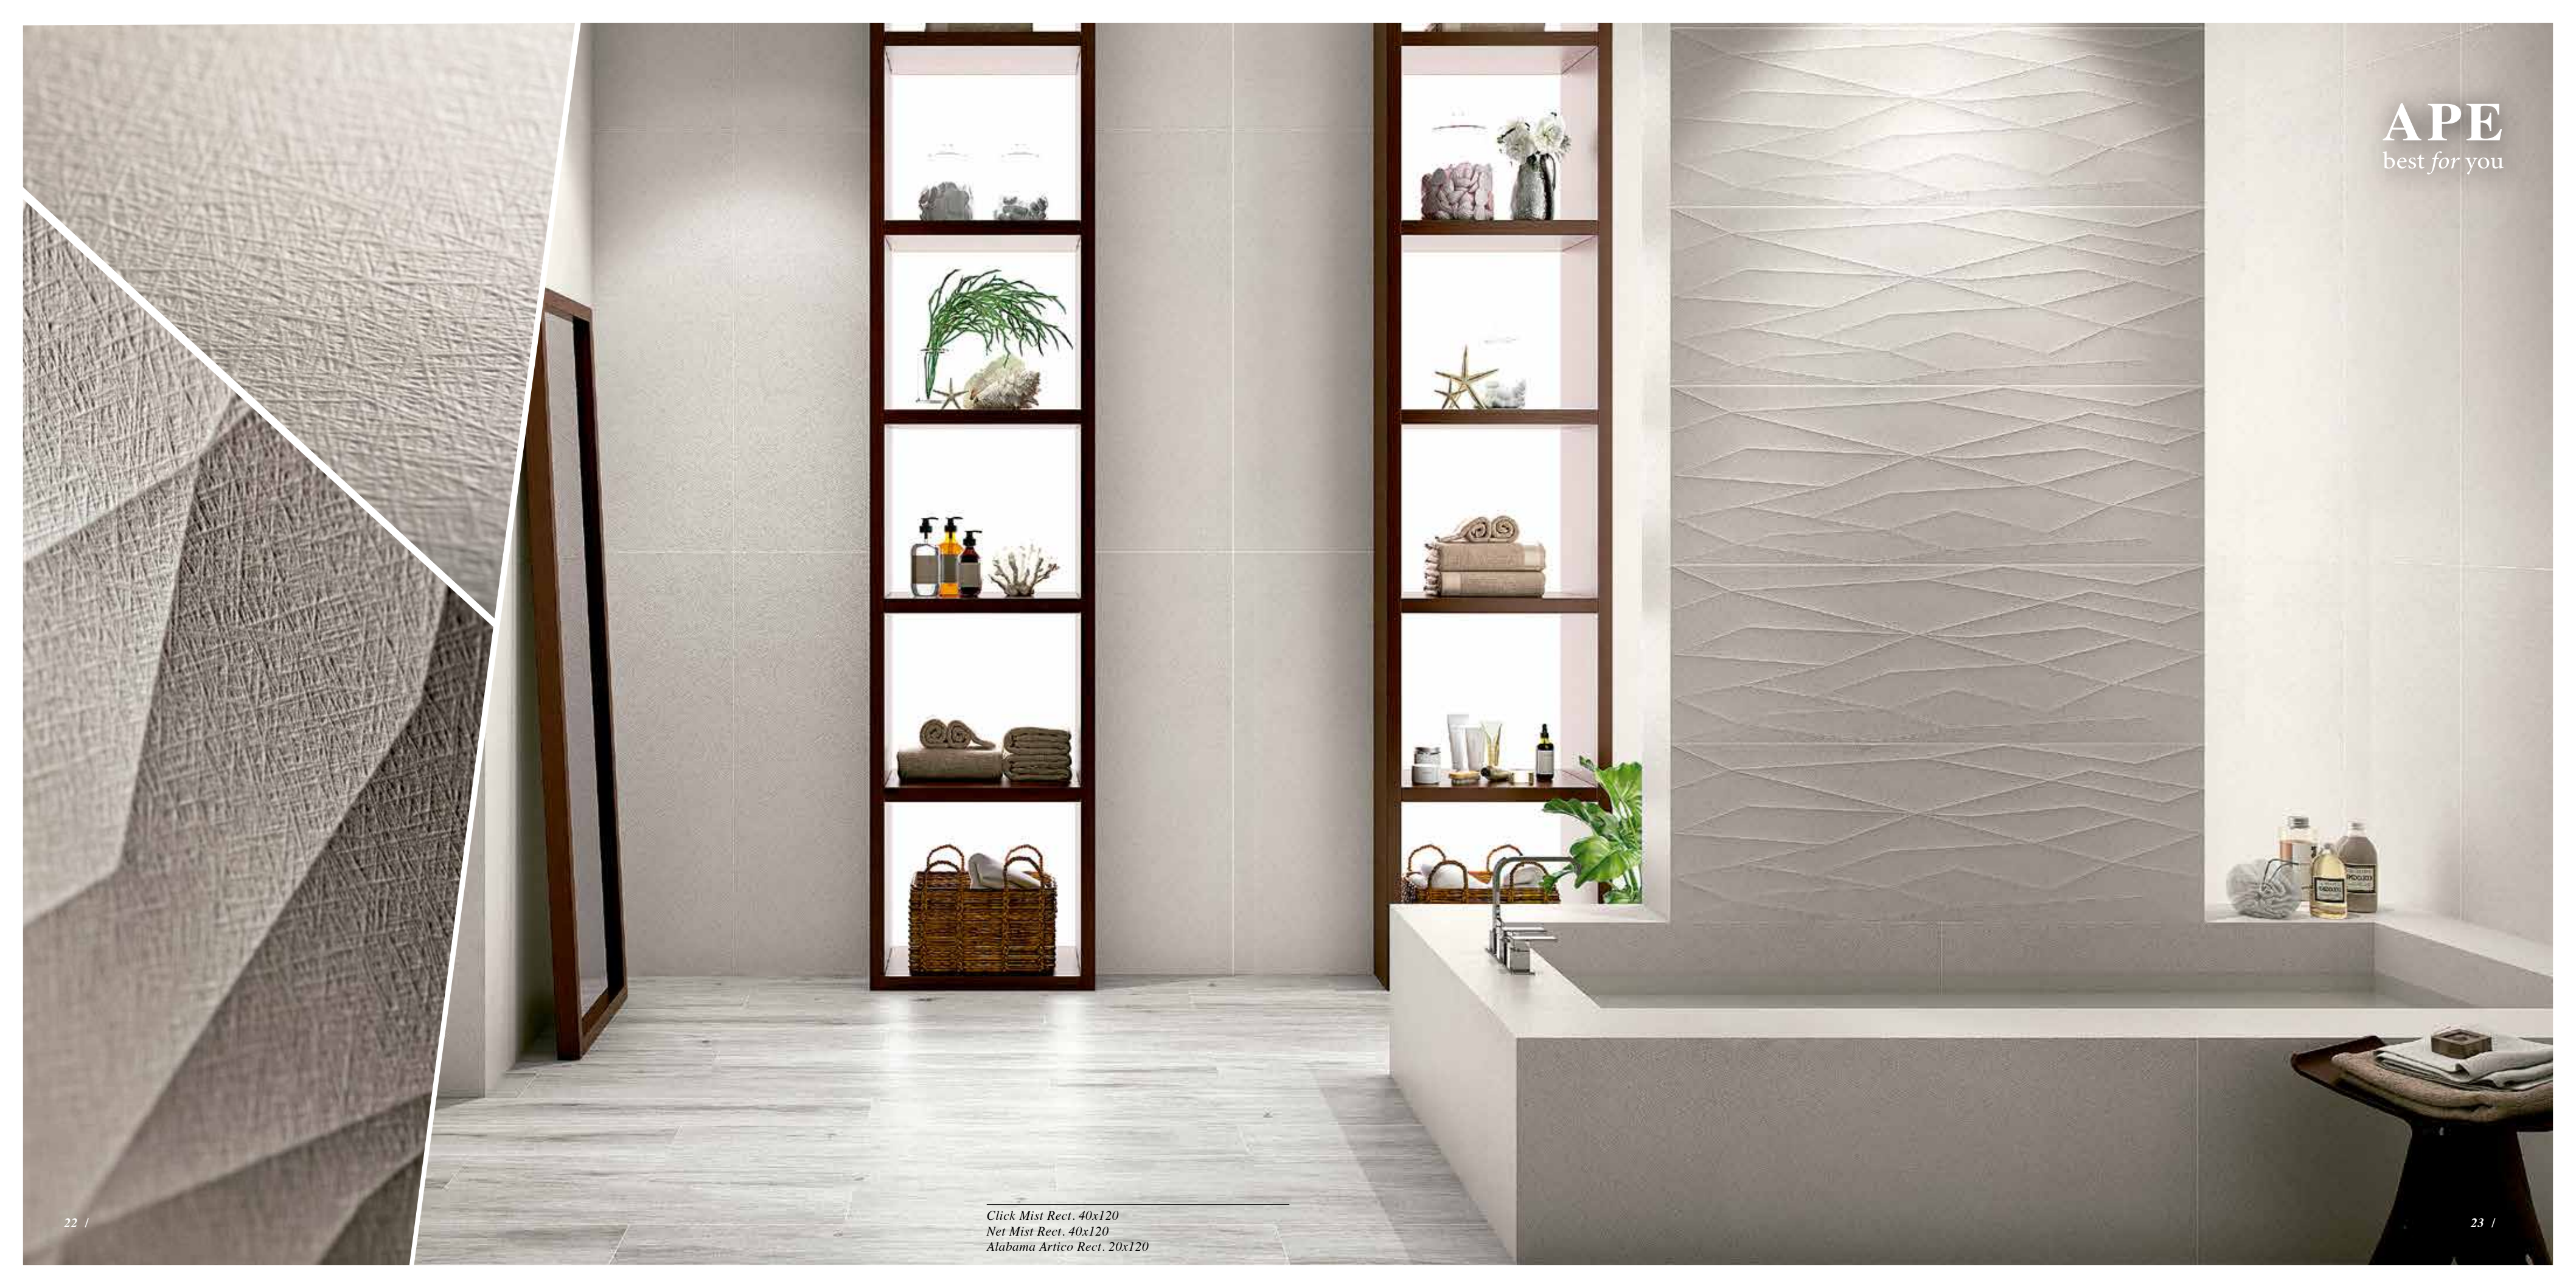

Click Mist Rect. 40x120
Net Mist Rect. 40x120
Alabama Artico Rect. 20x120