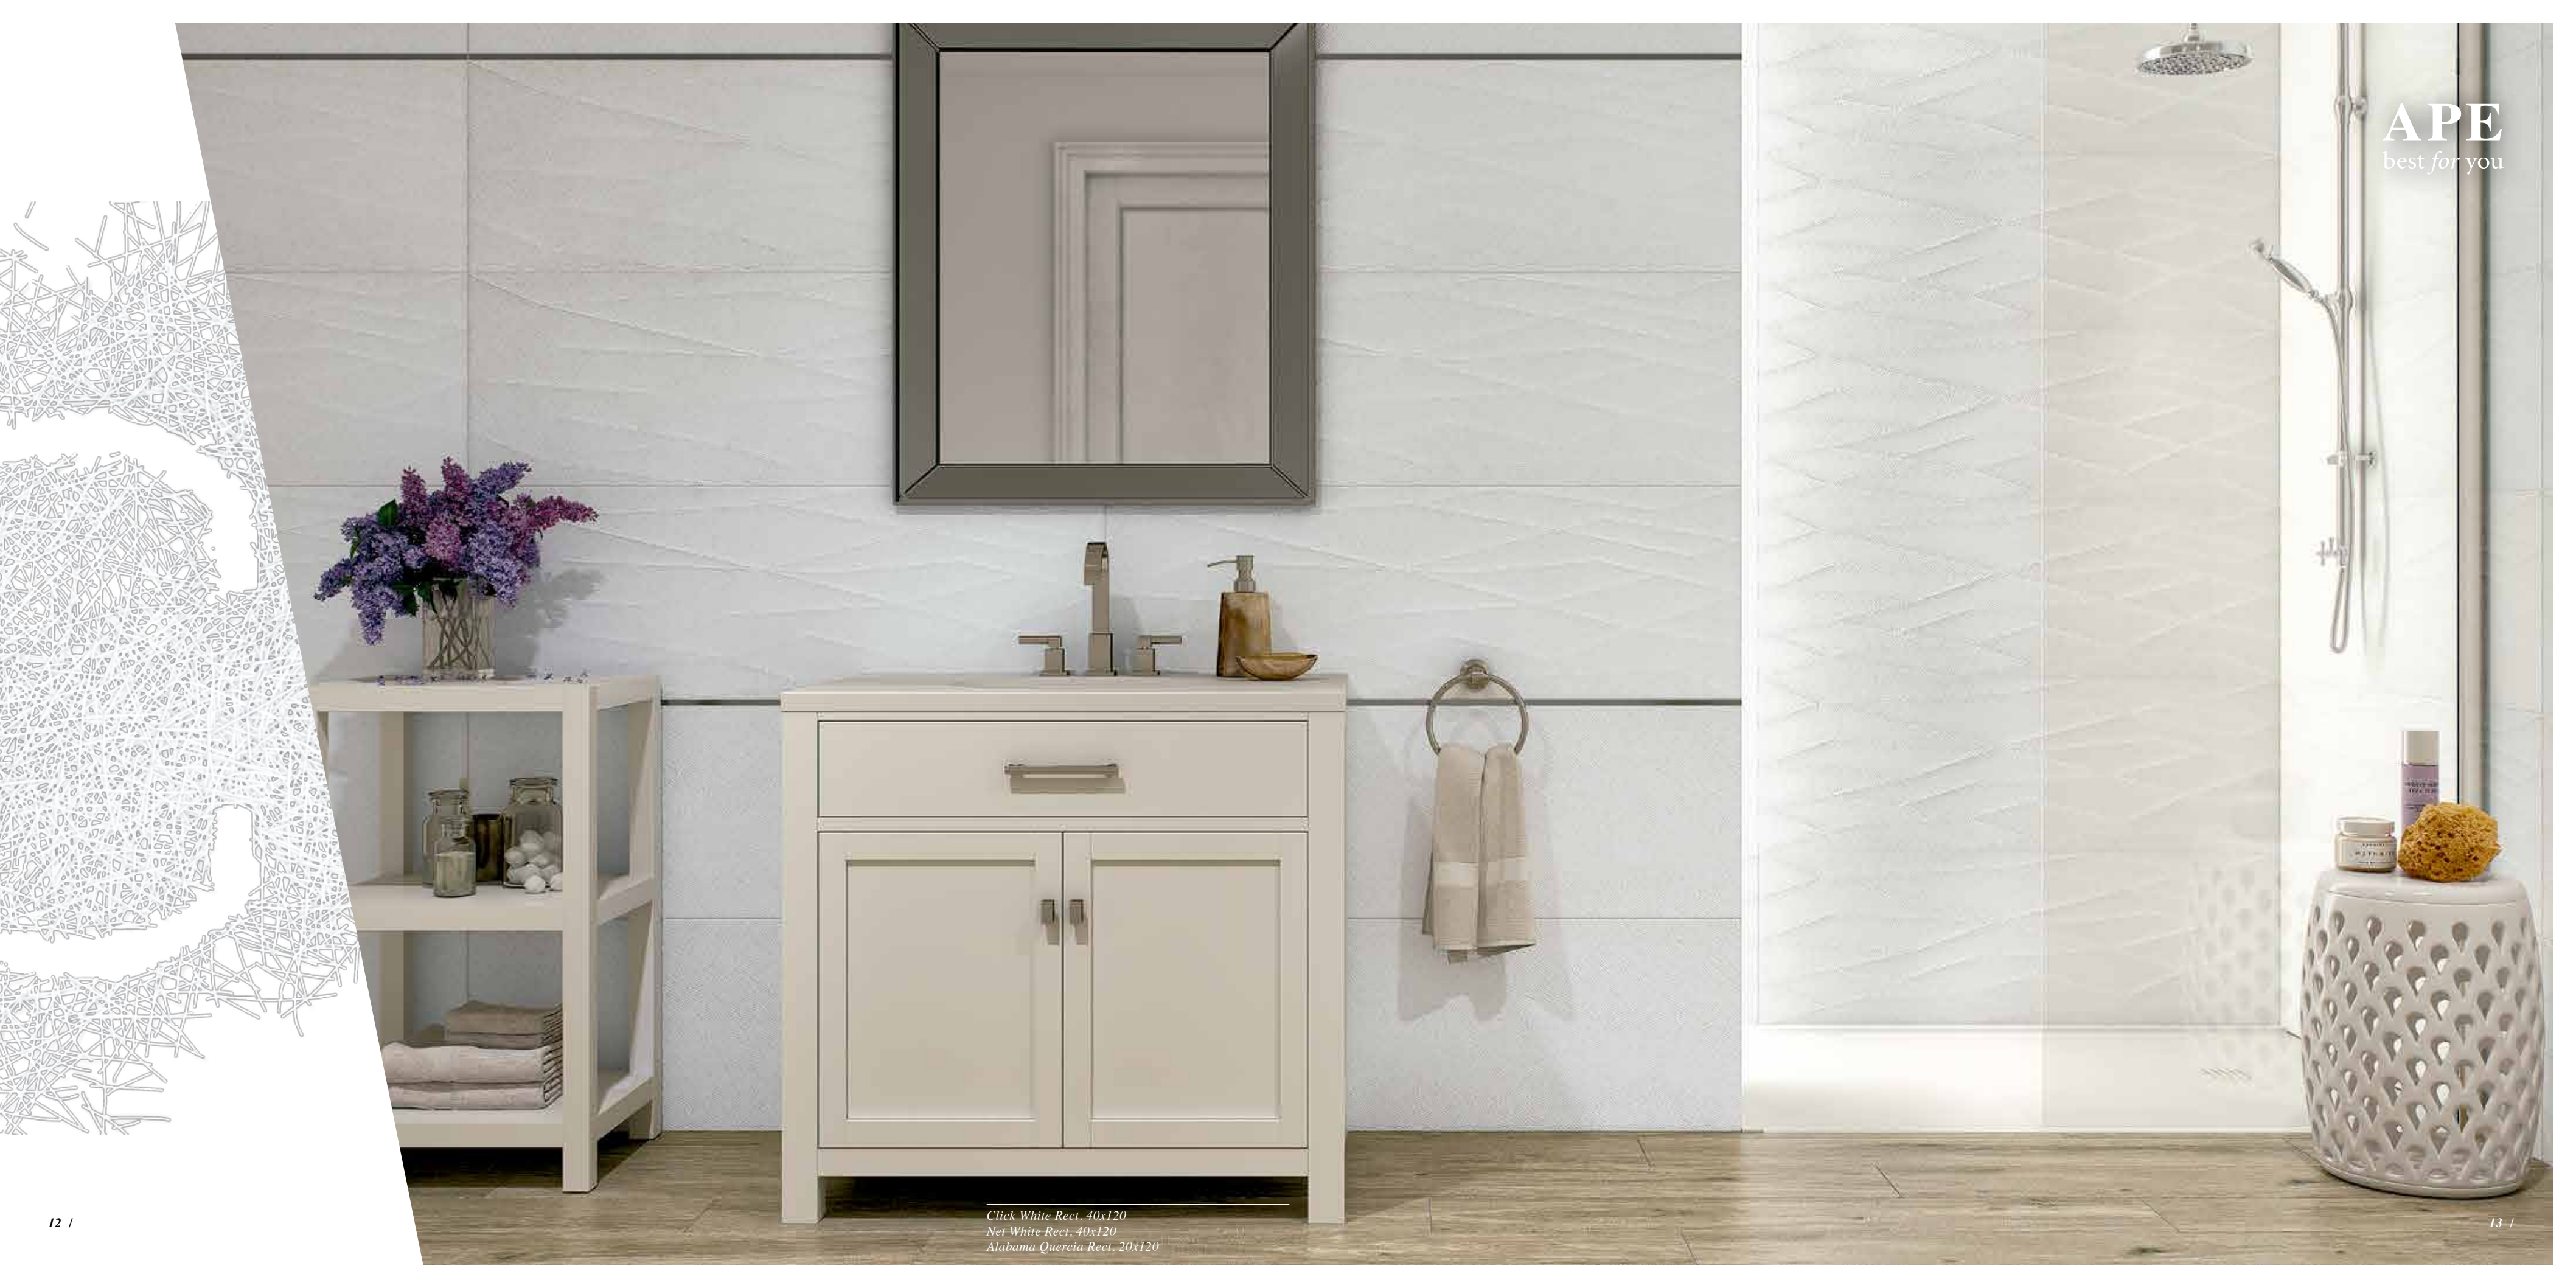

APE
best for you

Click White Rect. 40x120
Net White Rect. 40x120
Alabama Quercia Rect. 20x120