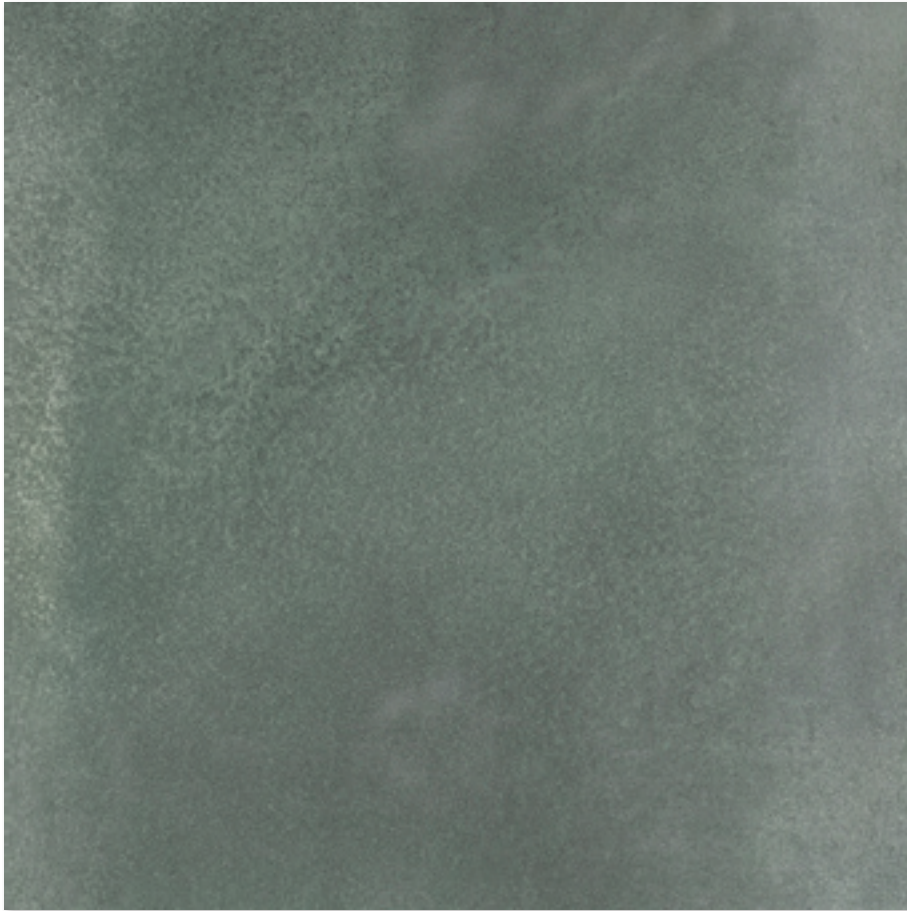

CLIFF

PORCELAIN TILE
PORCELÁNICO / GRÈS CÉRAME

120x120 cm / 47,2" x 47,2"

Cliff-R Jade
R.055