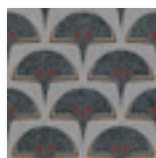

CLIFF

PORCELAIN TILE
PORCELÁNICO / GRÈS CÉRAME

20x20 cm / 7,9" x 7,9"

Trango-R Beige
R.030

Trango-R Oxide
R.030

Trango-R Basalt
R.030

Trango-R Green
R.030

* Paracas-R Beige Rose Gold
R.056