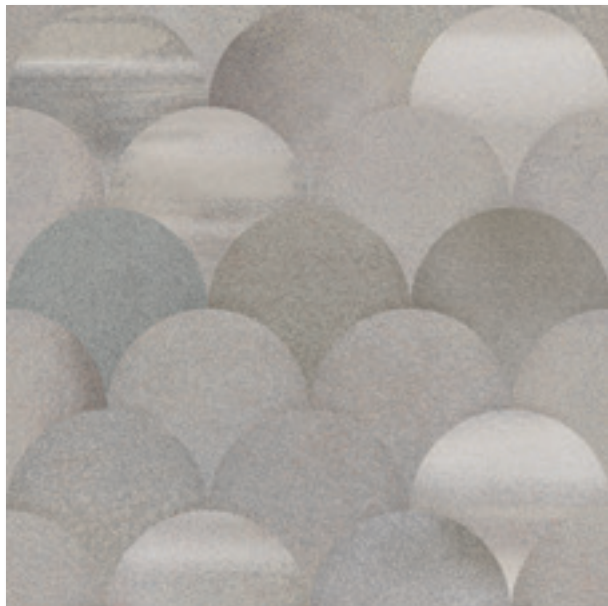

CLIFF

PORCELAIN TILE
PORCELÁNICO / GRÈS CÉRAME

80x80 cm / 31,5"x31,5"

Moher-R Light
R.031