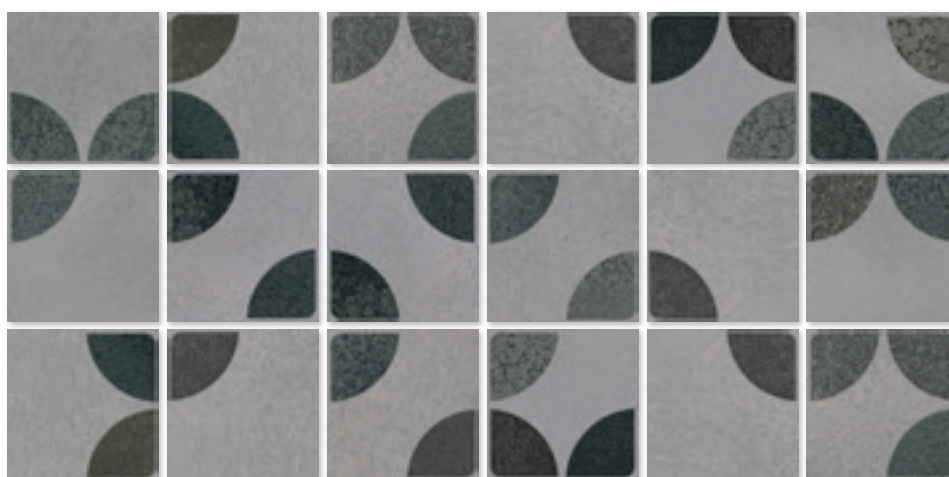

* Paracas-R Oxide Rose Gold
R.056

* Paracas-R Basalt Gold
R.056

* Paracas-R Green Gold
R.056

* This model has a special ink.
Este modelo está realizado con una tinta especial.
Ce modèle a été fabriqué avec une encre spéciale.