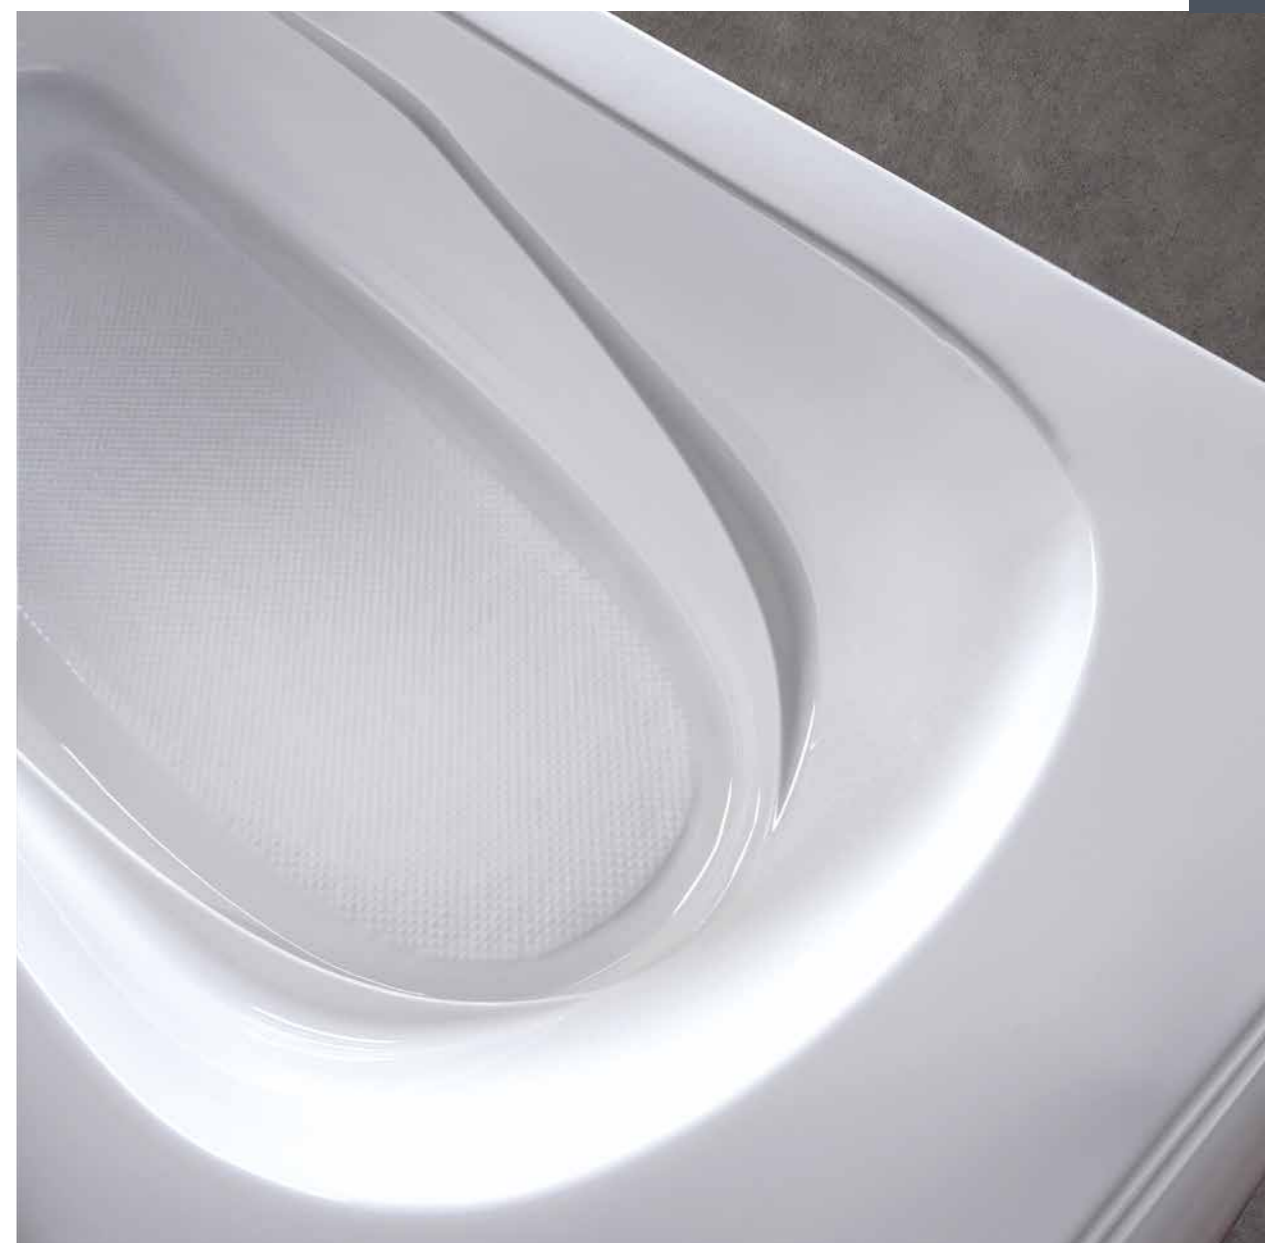

CLIZIA

CLIZIA
140x70xH 55 CM
150x70xH 55 CM
160x70xH 55 CM
170x70xH 55 CM

6

7

VASCHE RETTANGOLARI
RECTANGULAR BATHTUBS