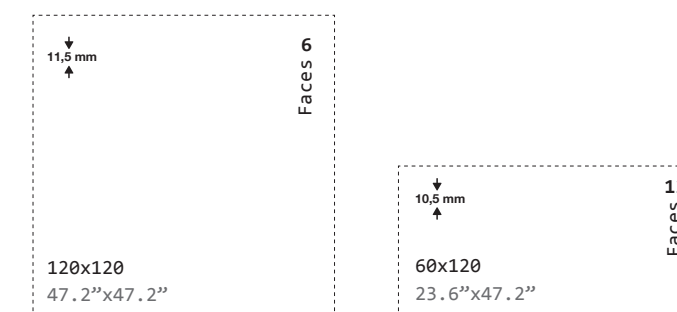

FORMATOS / SIZES / FORMATE / FORMATS

60x120 23.6"x47.2"

120x120
47.2"x47.2"

CLOTHY

PORCELÁNICO PULIDO / POLISHED PORCELAIN /
POLIERTES FEINSTEINZEUG / GRÈS CÉRAMÉ POLI

ACABADOS / FINISHES / OBERFLÄCHE / FINITIONS

Pulido Rectificado / Rectified Polished Porcelain / Poliert Rektifiziert / Poli Rectifié

FORMATOS / SIZE / FORMATE / FORMATS

PACKING

	Pc/Cj	M²/Cj	Cj/Pl	M²/Pl	Kg/Cj	Kg/Pl	Cód
60x120	2	1,44	32	46,08	34	1108	M47
120x120	1	1,44	36	51,84	38,4	1402,4	M69