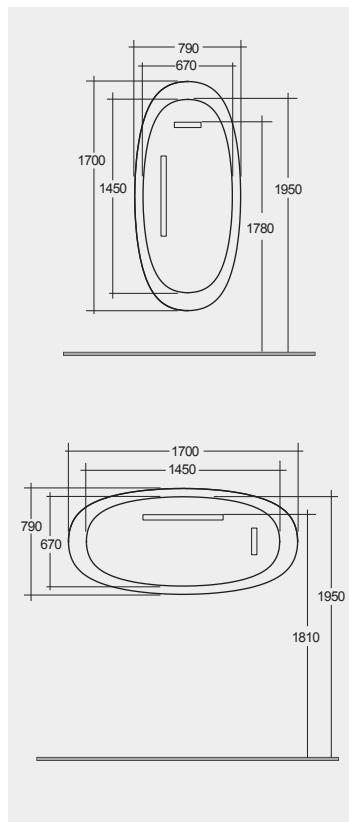

Note | Nota | Remarque | Notas | Hinweis | Примечание

All dimensions in mm tolerance $\pm 5\%$ for below 200mm and $\pm 3\%$ for above 200mm | Tutte le dimensioni hanno una tolleranza di $\pm 5\%$ mm al di sotto dei 200mm e di $\pm 3\%$ mm al di sopra dei 200mm | Toutes les dimensions en mm tolérance $\pm 5\%$ pour moins de 200mm et $\pm 3\%$ pour plus de 200mm | Todas las medidas en mm con tolerancia de 5% para menos de 200mm y 3% para más de 200mm | Alle Abmessungen in mm, Toleranz $\pm 5\%$ für unter 200mm, und $\pm 3\%$ für über 200mm | Все размеры указаны в мм, погрешность $\pm 5\%$ ниже 200 мм и $\pm 3\%$ выше 200 мм

Ceramic Waste Cover Included

Ceramic Waste Cover Included

Measurements | Misure | Dimensions | Medidas | Abmessungen | Размеры

Note | Nota | Remarque | Notas | Hinweis | Примечание

All dimensions in mm tolerance $\pm 5\%$ for below 200mm and $\pm 3\%$ for above 200mm | Tutte le dimensioni hanno una tolleranza di $\pm 5\%$ mm al di sotto dei 200mm e di $\pm 3\%$ mm al di sopra dei 200mm | Toutes les dimensions en mm tolérance $\pm 5\%$ pour moins de 200mm et $\pm 3\%$ pour plus de 200mm | Todas las medidas en mm con tolerancia de 5% para menos de 200mm y 3% para más de 200mm | Alle Abmessungen in mm, Toleranz $\pm 5\%$ für unter 200mm, und $\pm 3\%$ für über 200mm | Все размеры указаны в мм, погрешность $\pm 5\%$ ниже 200 мм и $\pm 3\%$ выше 200 мм