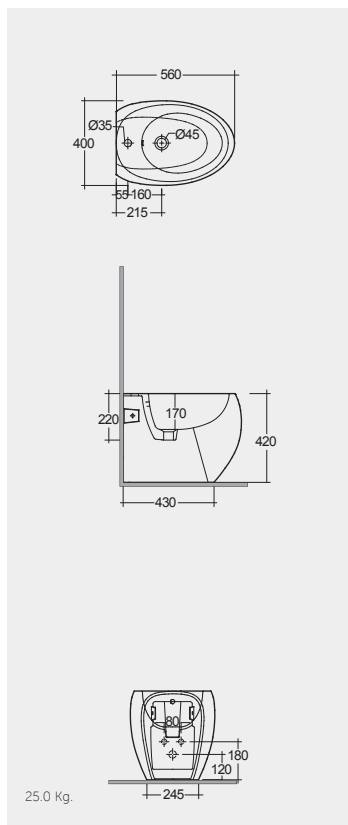

SET WITH MIXER (SHATAFF)
BRASS CHROME : SPRDOMX0001

 56 CM
  56 CM
  140X75 CM
 503

Models | Modelli | Modèles | Modelos | Modelle | Модели

 56 CM
CLOBD2015AWHA

Hidden Fixations
Comfort Height 42 CM

 56 CM
CLOBD2015500A

Hidden Fixations
Comfort Height 42 CM

 56 CM
CLOBD2101AWHA

Hidden Fixations

 56 CM
CLOBD2101500A

Hidden Fixations

Measurements | Misure | Dimensions | Medidas | Abmessungen | Размеры

Note | Nota | Remarque | Notas | Hinweis | Примечание

All dimensions in mm tolerance $\pm 5\%$ for below 200mm and $\pm 3\%$ for above 200mm | Tutte le dimensioni hanno una tolleranza di $\pm 5\%$ mm al di sotto dei 200mm e di $\pm 3\%$ mm al di sopra dei 200mm | Toutes les dimensions en mm tolérance $\pm 5\%$ pour moins de 200mm et $\pm 3\%$ pour plus de 200mm | Todas las medidas en mm con tolerancia de 5% para menos de 200mm y 3% para más de 200mm | Alle Abmessungen in mm, Toleranz $\pm 5\%$ für unter 200mm, und $\pm 3\%$ für über 200mm | Все размеры указаны в мм, погрешность $\pm 5\%$ ниже 200 мм и $\pm 3\%$ выше 200 мм