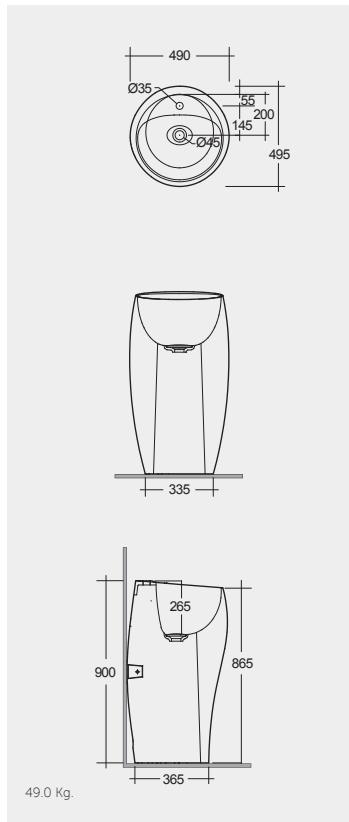

Note | Nota | Remarque | Notas | Hinweis | Примечание

All dimensions in mm tolerance $\pm 5\%$ for below 200mm and $\pm 3\%$ for above 200mm | Tutte le dimensioni hanno una tolleranza di $\pm 5\%$ mm al di sotto dei 200mm e di $\pm 3\%$ mm al di sopra dei 200mm | Toutes les dimensions en mm tolérance $\pm 5\%$ pour moins de 200mm et $\pm 3\%$ pour plus de 200mm | Todas las medidas en mm con tolerancia de 5% para menos de 200mm y 3% para más de 200mm | Alle Abmessungen in mm, Toleranz $\pm 5\%$ für unter 200mm, und $\pm 3\%$ für über 200mm | Все размеры указаны в мм, погрешность $\pm 5\%$ ниже 200 мм и $\pm 3\%$ выше 200 мм

 50 CM
CLOFS5001AWHA

 50 CM
CLOFS5001500A

 FOR WASH BASIN
PP WHITE : BTRWBPPR020

Matt Finish

With Flexible Hose

Hidden Fixations

Hidden Fixations

Inspectionable

Ceramic Waste Cover Included

Ceramic Waste Cover Included

Measurements | Misure | Dimensions | Medidas | Abmessungen | Размеры

Note | Nota | Remarque | Notas | Hinweis | Примечание

All dimensions in mm tolerance $\pm 5\%$ for below 200mm and $\pm 3\%$ for above 200mm | Tutte le dimensioni hanno una tolleranza di $\pm 5\%$ mm al di sotto dei 200mm e di $\pm 3\%$ mm al di sopra dei 200mm | Toutes les dimensions en mm tolérance $\pm 5\%$ pour moins de 200mm et $\pm 3\%$ pour plus de 200mm | Todas las medidas en mm con tolerancia de 5% para menos de 200mm y 3% para más de 200mm | Alle Abmessungen in mm, Toleranz $\pm 5\%$ für unter 200mm, und $\pm 3\%$ für über 200mm | Все размеры указаны в мм, погрешность $\pm 5\%$ ниже 200 мм и $\pm 3\%$ выше 200 мм