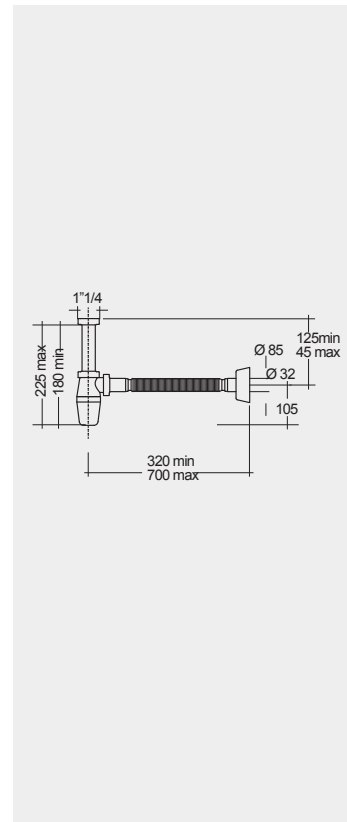

Ceramic Waste Cover Included

Ceramic Waste Cover Included

Measurements | Misure | Dimensions | Medidas | Abmessungen | Размеры

Note | Nota | Remarque | Notas | Hinweis | Примечание

All dimensions in mm tolerance $\pm 5\%$ for below 200mm and $\pm 3\%$ for above 200mm | Tutte le dimensioni hanno una tolleranza di $\pm 5\%$ mm al di sotto dei 200mm e di $\pm 3\%$ mm al di sopra dei 200mm | Toutes les dimensions en mm tolérance $\pm 5\%$ pour moins de 200mm et $\pm 3\%$ pour plus de 200mm | Todas las medidas en mm con tolerancia de 5% para menos de 200mm y 3% para más de 200mm | Alle Abmessungen in mm, Toleranz $\pm 5\%$ für unter 200mm, und $\pm 3\%$ für über 200mm | Все размеры указаны в мм, погрешность $\pm 5\%$ ниже 200 мм и $\pm 3\%$ выше 200 мм