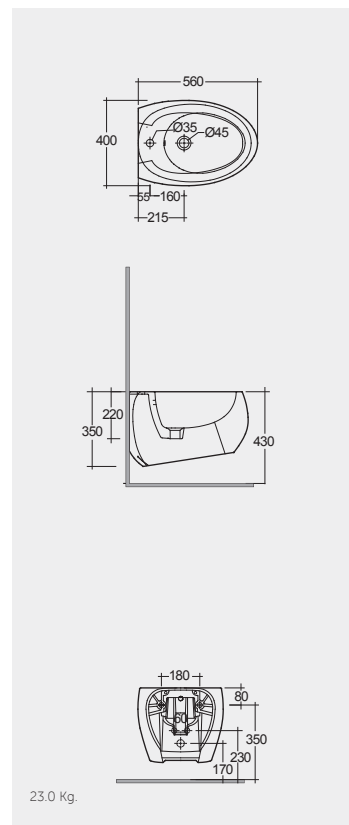

Hidden Fixations
Comfort Height 42 CM

 56 CM
CLOBD2101AWHA

Hidden Fixations

 56 CM
CLOBD2101500A

Hidden Fixations

Measurements | Misure | Dimensions | Medidas | Abmessungen | Размеры

Note | Nota | Remarque | Notas | Hinweis | Примечание

All dimensions in mm tolerance $\pm 5\%$ for below 200mm and $\pm 3\%$ for above 200mm | Tutte le dimensioni hanno una tolleranza di $\pm 5\%$ mm al di sotto dei 200mm e di $\pm 3\%$ mm al di sopra dei 200mm | Toutes les dimensions en mm tolérance $\pm 5\%$ pour moins de 200mm et $\pm 3\%$ pour plus de 200mm | Todas las medidas en mm con tolerancia de 5% para menos de 200mm y 3% para más de 200mm | Alle Abmessungen in mm, Toleranz $\pm 5\%$ für unter 200mm, und $\pm 3\%$ für über 200mm | Все размеры указаны в мм, погрешность $\pm 5\%$ ниже 200 мм и $\pm 3\%$ выше 200 мм