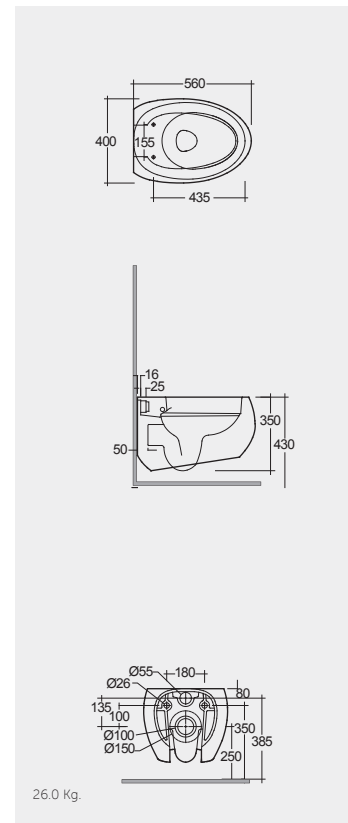

Ceramic Waste Cover Included

Ceramic Waste Cover Included

Measurements | Misure | Dimensions | Medidas | Abmessungen | Размеры

Note | Nota | Remarque | Notas | Hinweis | Примечание

All dimensions in mm tolerance $\pm 5\%$ for below 200mm and $\pm 3\%$ for above 200mm | Tutte le dimensioni hanno una tolleranza di $\pm 5\%$ mm al di sotto dei 200mm e di $\pm 3\%$ mm al di sopra dei 200mm | Toutes les dimensions en mm tolérance $\pm 5\%$ pour moins de 200mm et $\pm 3\%$ pour plus de 200mm | Todas las medidas en mm con tolerancia de 5% para menos de 200mm y 3% para más de 200mm | Alle Abmessungen in mm, Toleranz $\pm 5\%$ für unter 200mm, und $\pm 3\%$ für über 200mm | Все размеры указаны в мм, погрешность $\pm 5\%$ ниже 200 мм и $\pm 3\%$ выше 200 мм

65 CM

103 CM

W 100 x D 46 x H 60CM

78x46 CM

Models | Modelli | Modèles | Modelos | Modelle | Модели

Rimless

4.5

56 CM
CLOWC1346AWHA

56 CM
CLOWC1346500A

Hidden Fixations
Comfort Height 42 CM

Hidden Fixations
Comfort Height 42 CM

Rimless

4.5

56 CM
CLOWC1446AWHA

56 CM
CLOWC1446500A

Hidden Fixations

Hidden Fixations

Measurements | Misure | Dimensions | Medidas | Abmessungen | Размеры

30.0 Kg.

Urea RAK-Cloud
CLOSC3901WH

30.0 Kg.

Urea RAK-Cloud
CLOSC3901500

26.0 Kg.

Urea RAK-Cloud
CLOSC3901WH