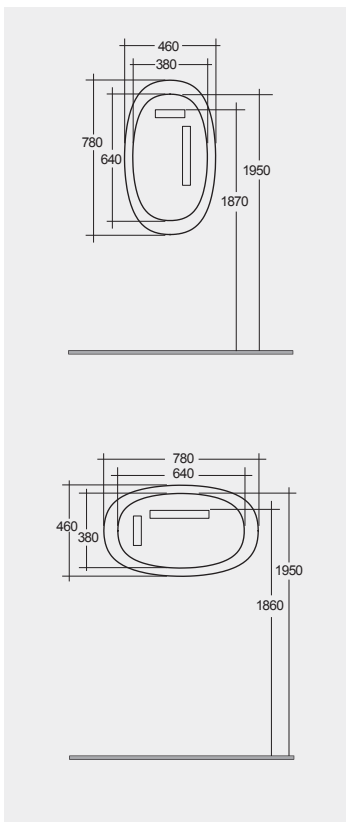

Note | Nota | Remarque | Notas | Hinweis | Примечание

All dimensions in mm tolerance $\pm 5\%$ for below 200mm and $\pm 3\%$ for above 200mm | Tutte le dimensioni hanno una tolleranza di $\pm 5\%$ mm al di sotto dei 200mm e di $\pm 3\%$ mm al di sopra dei 200mm | Toutes les dimensions en mm tolérance $\pm 5\%$ pour moins de 200mm et $\pm 3\%$ pour plus de 200mm | Todas las medidas en mm con tolerancia de 5% para menos de 200mm y 3% para más de 200mm | Alle Abmessungen in mm, Toleranz $\pm 5\%$ für unter 200mm, und $\pm 3\%$ für über 200mm | Все размеры указаны в мм, погрешность $\pm 5\%$ ниже 200 мм и $\pm 3\%$ выше 200 мм

Ceramic Waste Cover Included

Ceramic Waste Cover Included

Measurements | Misure | Dimensions | Medidas | Abmessungen | Размеры

Note | Nota | Remarque | Notas | Hinweis | Примечание

All dimensions in mm tolerance $\pm 5\%$ for below 200mm and $\pm 3\%$ for above 200mm | Tutte le dimensioni hanno una tolleranza di $\pm 5\%$ mm al di sotto dei 200mm e di $\pm 3\%$ mm al di sopra dei 200mm | Toutes les dimensions en mm tolérance $\pm 5\%$ pour moins de 200mm et $\pm 3\%$ pour plus de 200mm | Todas las medidas en mm con tolerancia de 5% para menos de 200mm y 3% para más de 200mm | Alle Abmessungen in mm, Toleranz $\pm 5\%$ für unter 200mm, und $\pm 3\%$ für über 200mm | Все размеры указаны в мм, погрешность $\pm 5\%$ ниже 200 мм и $\pm 3\%$ выше 200 мм