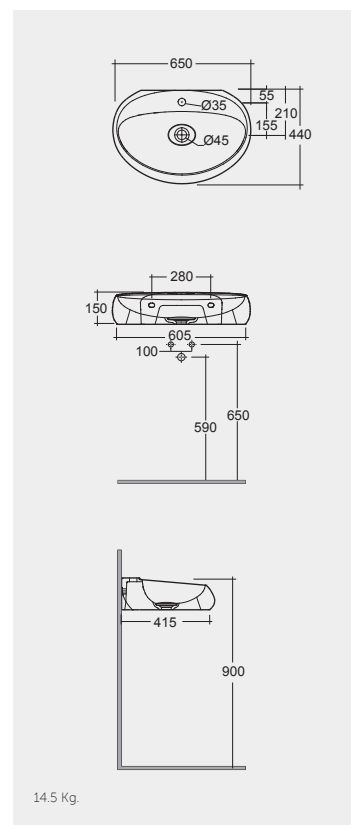

Ceramic Waste Cover Included

Ceramic Waste Cover Included

Measurements | Misure | Dimensions | Medidas | Abmessungen | Размеры

Note | Nota | Remarque | Notas | Hinweis | Примечание

All dimensions in mm tolerance $\pm 5\%$ for below 200mm and $\pm 3\%$ for above 200mm | Tutte le dimensioni hanno una tolleranza di $\pm 5\%$ mm al di sotto dei 200mm e di $\pm 3\%$ mm al di sopra dei 200mm | Toutes les dimensions en mm tolérance $\pm 5\%$ pour moins de 200mm et $\pm 3\%$ pour plus de 200mm | Todas las medidas en mm con tolerancia de 5% para menos de 200mm y 3% para más de 200mm | Alle Abmessungen in mm, Toleranz $\pm 5\%$ für unter 200mm, und $\pm 3\%$ für über 200mm | Все размеры указаны в мм, погрешность $\pm 5\%$ ниже 200 мм и $\pm 3\%$ выше 200 мм

 50 CM  78x46 CM

Models | Modelli | Modèles | Modelos | Modelle | Модели

58 CM
CLOCT6000AWHA

58 CM
CLOCT6000500A

65 CM
CLOWB6501AWHA

65 CM
CLOWB6501500A

Matt Finish

Matt Finish

Ceramic Waste Cover Included

Ceramic Waste Cover Included

Ceramic Waste Cover Included

Ceramic Waste Cover Included

Measurements | Misure | Dimensions | Medidas | Abmessungen | Размеры

Note | Nota | Remarque | Notas | Hinweis | Примечание

All dimensions in mm tolerance $\pm 5\%$ for below 200mm and $\pm 3\%$ for above 200mm | Tutte le dimensioni hanno una tolleranza di $\pm 5\%$ mm al di sotto dei 200mm e di $\pm 3\%$ mm al di sopra dei 200mm | Toutes les dimensions en mm tolérance $\pm 5\%$ pour moins de 200mm et $\pm 3\%$ pour plus de 200mm | Todas las medidas en mm con tolerancia de 5% para menos de 200mm y 3% para más de 200mm | Alle Abmessungen in mm, Toleranz $\pm 5\%$ für unter 200mm, und $\pm 3\%$ für über 200mm | Все размеры указаны в мм, погрешность $\pm 5\%$ ниже 200 мм и $\pm 3\%$ выше 200 мм