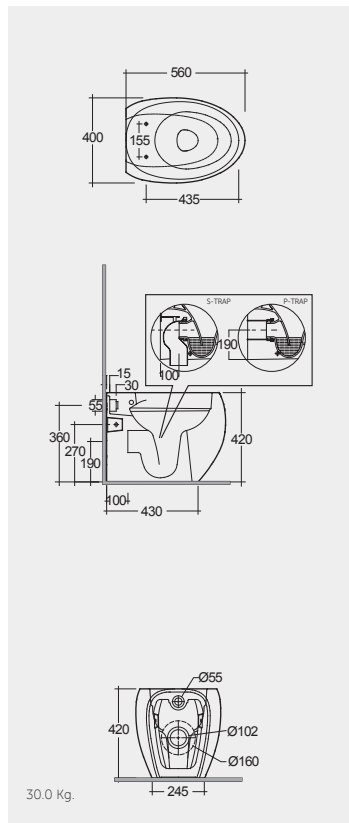

65 CM

103 CM

W 100 x D 46 x H 60CM

78x46 CM

Models | Modelli | Modèles | Modelos | Modelle | Модели

Rimless

4.5

56 CM
CLOWC1346AWHA

56 CM
CLOWC1346500A

Hidden Fixations
Comfort Height 42 CM

Hidden Fixations
Comfort Height 42 CM

Rimless

4.5

56 CM
CLOWC1446AWHA

56 CM
CLOWC1446500A

Hidden Fixations

Hidden Fixations

Measurements | Misure | Dimensions | Medidas | Abmessungen | Размеры

30.0 Kg.

Urea RAK-Cloud
CLOSC3901WH

30.0 Kg.

Urea RAK-Cloud
CLOSC3901500

26.0 Kg.

Urea RAK-Cloud
CLOSC3901WH