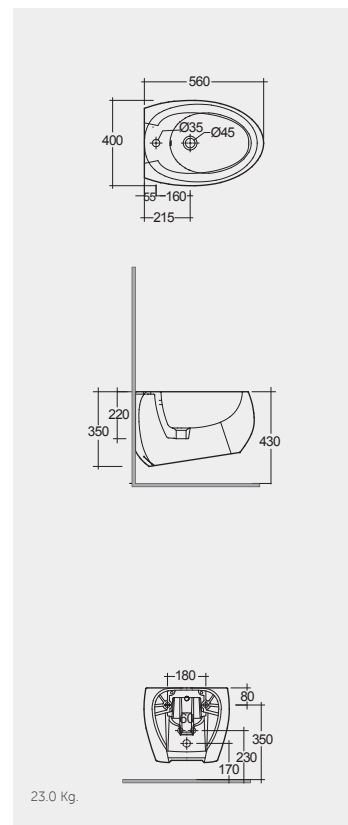

Hidden Fixations
Comfort Height 42 CM

 56 CM
CLOBD2101AWHA

Hidden Fixations

 56 CM
CLOBD2101500A

Hidden Fixations

Measurements | Misure | Dimensions | Medidas | Abmessungen | Размеры

Note | Nota | Remarque | Notas | Hinweis | Примечание

All dimensions in mm tolerance $\pm 5\%$ for below 200mm and $\pm 3\%$ for above 200mm | Tutte le dimensioni hanno una tolleranza di $\pm 5\%$ mm al di sotto dei 200mm e di $\pm 3\%$ mm al di sopra dei 200mm | Toutes les dimensions en mm tolérance $\pm 5\%$ pour moins de 200mm et $\pm 3\%$ pour plus de 200mm | Todas las medidas en mm con tolerancia de 5% para menos de 200mm y 3% para más de 200mm | Alle Abmessungen in mm, Toleranz $\pm 5\%$ für unter 200mm, und $\pm 3\%$ für über 200mm | Все размеры указаны в мм, погрешность $\pm 5\%$ ниже 200 мм и $\pm 3\%$ выше 200 мм