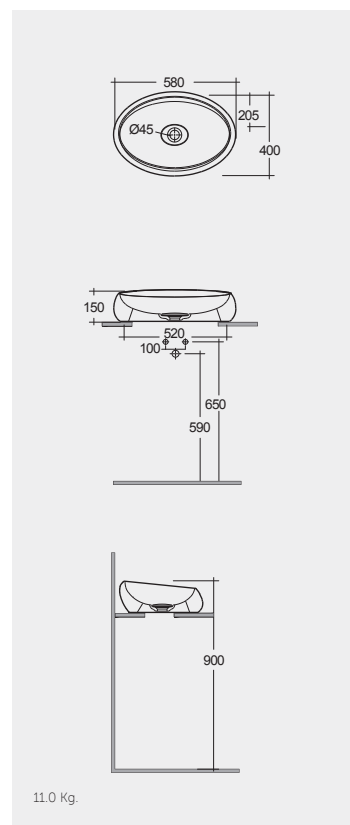

Ceramic Waste Cover Included

Ceramic Waste Cover Included

Measurements | Misure | Dimensions | Medidas | Abmessungen | Размеры

Note | Nota | Remarque | Notas | Hinweis | Примечание

All dimensions in mm tolerance $\pm 5\%$ for below 200mm and $\pm 3\%$ for above 200mm | Tutte le dimensioni hanno una tolleranza di $\pm 5\%$ mm al di sotto dei 200mm e di $\pm 3\%$ mm al di sopra dei 200mm | Toutes les dimensions en mm tolérance $\pm 5\%$ pour moins de 200mm et $\pm 3\%$ pour plus de 200mm | Todas las medidas en mm con tolerancia de 5% para menos de 200mm y 3% para más de 200mm | Alle Abmessungen in mm, Toleranz $\pm 5\%$ für unter 200mm, und $\pm 3\%$ für über 200mm | Все размеры указаны в мм, погрешность $\pm 5\%$ ниже 200 мм и $\pm 3\%$ выше 200 мм

 50 CM  78x46 CM

Models | Modelli | Modèles | Modelos | Modelle | Модели

58 CM
CLOCT6000AWHA

58 CM
CLOCT6000500A

65 CM
CLOWB6501AWHA

65 CM
CLOWB6501500A

Matt Finish

Matt Finish

Ceramic Waste Cover Included

Ceramic Waste Cover Included

Ceramic Waste Cover Included

Ceramic Waste Cover Included

Measurements | Misure | Dimensions | Medidas | Abmessungen | Размеры

Note | Nota | Remarque | Notas | Hinweis | Примечание

All dimensions in mm tolerance $\pm 5\%$ for below 200mm and $\pm 3\%$ for above 200mm | Tutte le dimensioni hanno una tolleranza di $\pm 5\%$ mm al di sotto dei 200mm e di $\pm 3\%$ mm al di sopra dei 200mm | Toutes les dimensions en mm tolérance $\pm 5\%$ pour moins de 200mm et $\pm 3\%$ pour plus de 200mm | Todas las medidas en mm con tolerancia de 5% para menos de 200mm y 3% para más de 200mm | Alle Abmessungen in mm, Toleranz $\pm 5\%$ für unter 200mm, und $\pm 3\%$ für über 200mm | Все размеры указаны в мм, погрешность $\pm 5\%$ ниже 200 мм и $\pm 3\%$ выше 200 мм