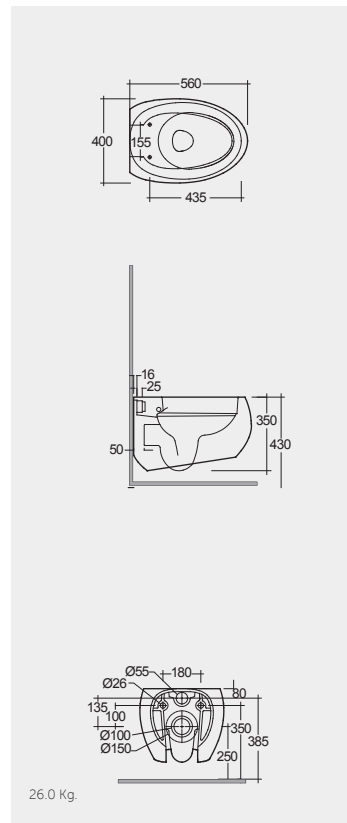

65 CM

103 CM

W 100 x D 46 x H 60CM

78x46 CM

Models | Modelli | Modèles | Modelos | Modelle | Модели

Rimless

4.5

56 CM
CLOWC1346AWHA

56 CM
CLOWC1346500A

Hidden Fixations
Comfort Height 42 CM

Hidden Fixations
Comfort Height 42 CM

Rimless

4.5

56 CM
CLOWC1446AWHA

56 CM
CLOWC1446500A

Hidden Fixations

Hidden Fixations

Measurements | Misure | Dimensions | Medidas | Abmessungen | Размеры

30.0 Kg.

Urea RAK-Cloud
CLOSC3901WH

30.0 Kg.

Urea RAK-Cloud
CLOSC3901500

26.0 Kg.

Urea RAK-Cloud
CLOSC3901WH