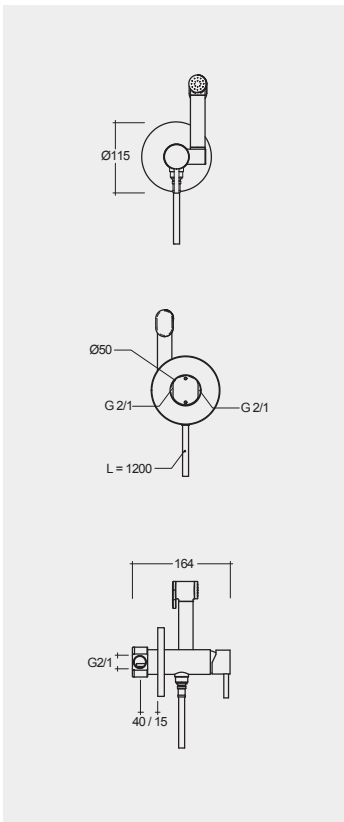

65 CM

103 CM

W 100 x D 46 x H 60CM

78x46 CM

Models | Modelli | Modèles | Modelos | Modelle | Модели

Rimless

4.5

56 CM
CLOWC1346AWHA

Hidden Fixations

Measurements | Misure | Dimensions | Medidas | Abmessungen | Размеры

30.0 Kg.

Urea RAK-Cloud
CLOSC3901WH

30.0 Kg.

Urea RAK-Cloud
CLOSC3901500

26.0 Kg.

Urea RAK-Cloud
CLOSC3901WH

26.0 Kg.

Urea RAK-Cloud
CLOSC3901500

Note | Nota | Remarque | Notas | Hinweis | Примечание

All dimensions in mm tolerance $\pm 5\%$ for below 200mm and $\pm 3\%$ for above 200mm | Tutte le dimensioni hanno una tolleranza di $\pm 5\%$ mm al di sotto dei 200mm e di $\pm 3\%$ mm al di sopra dei 200mm | Toutes les dimensions en mm tolérance $\pm 5\%$ pour moins de 200mm et $\pm 3\%$ pour plus de 200mm | Todas las medidas en mm con tolerancia de 5% para menos de 200mm y 3% para más de 200mm | Alle Abmessungen in mm, Toleranz $\pm 5\%$ für unter 200mm, und $\pm 3\%$ für über 200mm | Все размеры указаны в мм, погрешность $\pm 5\%$ ниже 200 мм и $\pm 3\%$ выше 200 мм

SET WITH MIXER (SHATAFF)
BRASS CHROME : SPRDOMX0001

 56 CM
  56 CM
  140X75 CM
 503

Models | Modelli | Modèles | Modelos | Modelle | Модели

 56 CM
CLOBD2015AWHA

Hidden Fixations
Comfort Height 42 CM

 56 CM
CLOBD2015500A