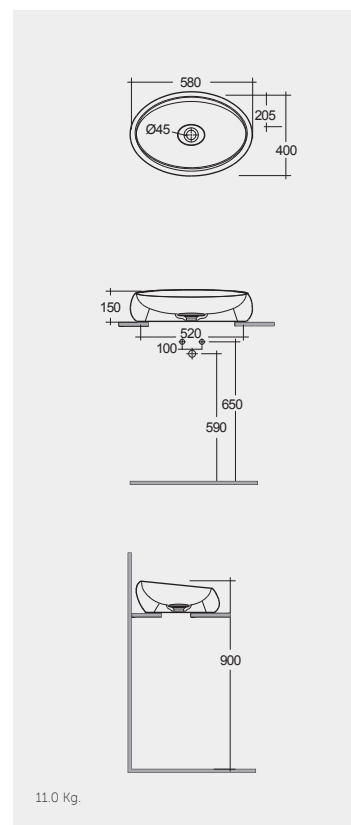

Ceramic Waste Cover Included

Ceramic Waste Cover Included

Measurements | Misure | Dimensions | Medidas | Abmessungen | Размеры

Note | Nota | Remarque | Notas | Hinweis | Примечание

All dimensions in mm tolerance $\pm 5\%$ for below 200mm and $\pm 3\%$ for above 200mm | Tutte le dimensioni hanno una tolleranza di $\pm 5\%$ mm al di sotto dei 200mm e di $\pm 3\%$ mm al di sopra dei 200mm | Toutes les dimensions en mm tolérance $\pm 5\%$ pour moins de 200mm et $\pm 3\%$ pour plus de 200mm | Todas las medidas en mm con tolerancia de 5% para menos de 200mm y 3% para más de 200mm | Alle Abmessungen in mm, Toleranz $\pm 5\%$ für unter 200mm, und $\pm 3\%$ für über 200mm | Все размеры указаны в мм, погрешность $\pm 5\%$ ниже 200 мм и $\pm 3\%$ выше 200 мм

 50 CM  78x46 CM

Models | Modelli | Modèles | Modelos | Modelle | Модели

58 CM
CLOCT6000AWHA

58 CM
CLOCT6000500A

65 CM
CLOWB6501AWHA

65 CM
CLOWB6501500A

Matt Finish

Matt Finish

Ceramic Waste Cover Included

Ceramic Waste Cover Included

Ceramic Waste Cover Included

Ceramic Waste Cover Included

Measurements | Misure | Dimensions | Medidas | Abmessungen | Размеры

Note | Nota | Remarque | Notas | Hinweis | Примечание

All dimensions in mm tolerance $\pm 5\%$ for below 200mm and $\pm 3\%$ for above 200mm | Tutte le dimensioni hanno una tolleranza di $\pm 5\%$ mm al di sotto dei 200mm e di $\pm 3\%$ mm al di sopra dei 200mm | Toutes les dimensions en mm tolérance $\pm 5\%$ pour moins de 200mm et $\pm 3\%$ pour plus de 200mm | Todas las medidas en mm con tolerancia de 5% para menos de 200mm y 3% para más de 200mm | Alle Abmessungen in mm, Toleranz $\pm 5\%$ für unter 200mm, und $\pm 3\%$ für über 200mm | Все размеры указаны в мм, погрешность $\pm 5\%$ ниже 200 мм и $\pm 3\%$ выше 200 мм