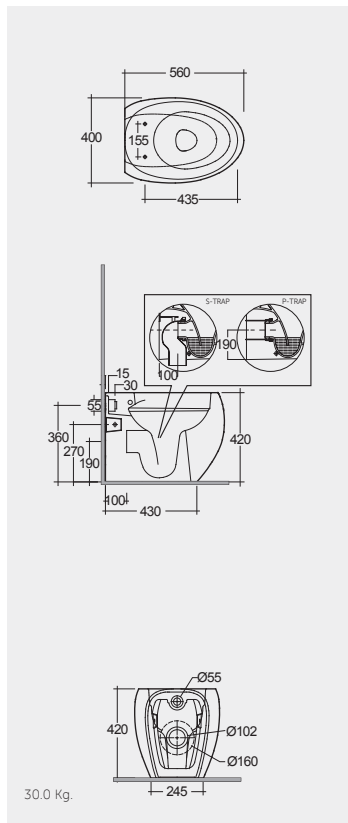

Ceramic Waste Cover Included

Ceramic Waste Cover Included

Measurements | Misure | Dimensions | Medidas | Abmessungen | Размеры

Note | Nota | Remarque | Notas | Hinweis | Примечание

All dimensions in mm tolerance $\pm 5\%$ for below 200mm and $\pm 3\%$ for above 200mm | Tutte le dimensioni hanno una tolleranza di $\pm 5\%$ mm al di sotto dei 200mm e di $\pm 3\%$ mm al di sopra dei 200mm | Toutes les dimensions en mm tolérance $\pm 5\%$ pour moins de 200mm et $\pm 3\%$ pour plus de 200mm | Todas las medidas en mm con tolerancia de 5% para menos de 200mm y 3% para más de 200mm | Alle Abmessungen in mm, Toleranz $\pm 5\%$ für unter 200mm, und $\pm 3\%$ für über 200mm | Все размеры указаны в мм, погрешность $\pm 5\%$ ниже 200 мм и $\pm 3\%$ выше 200 мм

65 CM

103 CM

W 100 x D 46 x H 60CM

78x46 CM

Models | Modelli | Modèles | Modelos | Modelle | Модели

Rimless

4.5

56 CM
CLOWC1346AWHA

56 CM
CLOWC1346500A

Hidden Fixations
Comfort Height 42 CM

Hidden Fixations
Comfort Height 42 CM

Rimless

4.5

56 CM
CLOWC1446AWHA

56 CM
CLOWC1446500A

Hidden Fixations

Hidden Fixations

Measurements | Misure | Dimensions | Medidas | Abmessungen | Размеры

30.0 Kg.

Urea RAK-Cloud
CLOSC3901WH

30.0 Kg.

Urea RAK-Cloud
CLOSC3901500

26.0 Kg.

Urea RAK-Cloud
CLOSC3901WH