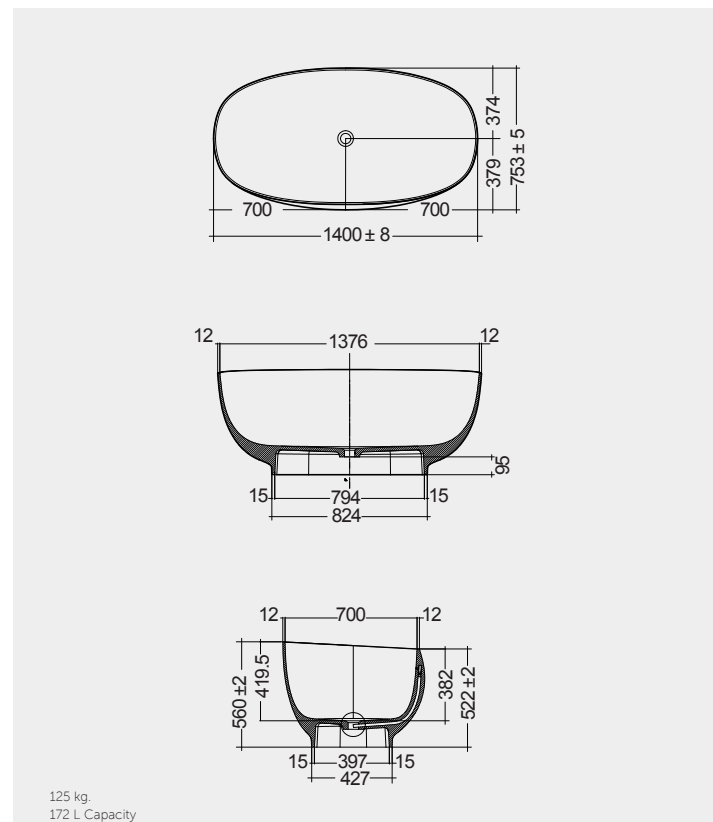

 56 CM

 78x46 CM

58 CM

500

56 CM

500

140X75 CM

500

 55 CM  56 CM  78x46 CM
 500  500

Models | Modelli | Modèles | Modelos | Modelle | Модели

 140X75 CM
CLOBT14075500

Drain Included

500

 140X75 CM
CLOBT14075505

Drain Included

505 514 503 504

Measurements | Misure | Dimensions | Medidas | Abmessungen | Размеры

Note | Nota | Remarque | Notas | Hinweis | Примечание

All dimensions in mm tolerance $\pm 5\%$ for below 200mm and $\pm 3\%$ for above 200mm | Tutte le dimensioni hanno una tolleranza di $\pm 5\%$ mm al di sotto dei 200mm e di $\pm 3\%$ mm al di sopra dei 200mm | Toutes les dimensions en mm tolérance $\pm 5\%$ pour moins de 200mm et $\pm 3\%$ pour plus de 200mm | Todas las medidas en mm con tolerancia de 5% para menos de 200mm y 3% para más de 200mm | Alle Abmessungen in mm, Toleranz $\pm 5\%$ für unter 200mm, und $\pm 3\%$ für über 200mm | Все размеры указаны в мм, погрешность $\pm 5\%$ ниже 200 мм и $\pm 3\%$ выше 200 мм