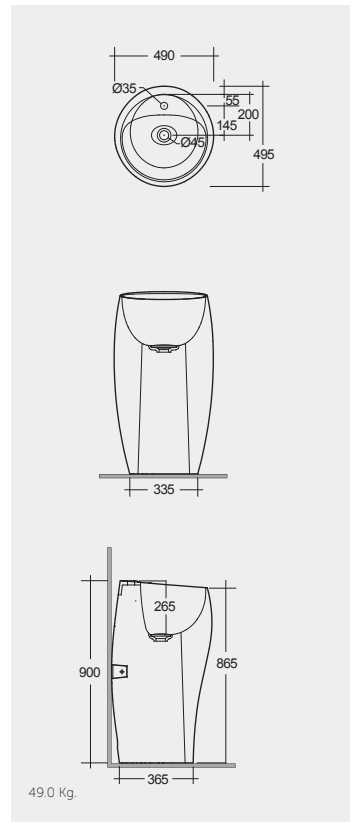

Note | Nota | Remarque | Notas | Hinweis | Примечание

All dimensions in mm tolerance $\pm 5\%$ for below 200mm and $\pm 3\%$ for above 200mm | Tutte le dimensioni hanno una tolleranza di $\pm 5\%$ mm al di sotto dei 200mm e di $\pm 3\%$ mm al di sopra dei 200mm | Toutes les dimensions en mm tolérance $\pm 5\%$ pour moins de 200mm et $\pm 3\%$ pour plus de 200mm | Todas las medidas en mm con tolerancia de 5% para menos de 200mm y 3% para más de 200mm | Alle Abmessungen in mm, Toleranz $\pm 5\%$ für unter 200mm, und $\pm 3\%$ für über 200mm | Все размеры указаны в мм, погрешность $\pm 5\%$ ниже 200 мм и $\pm 3\%$ выше 200 мм

Ceramic Waste Cover Included

Ceramic Waste Cover Included

Measurements | Misure | Dimensions | Medidas | Abmessungen | Размеры

Note | Nota | Remarque | Notas | Hinweis | Примечание

All dimensions in mm tolerance $\pm 5\%$ for below 200mm and $\pm 3\%$ for above 200mm | Tutte le dimensioni hanno una tolleranza di $\pm 5\%$ mm al di sotto dei 200mm e di $\pm 3\%$ mm al di sopra dei 200mm | Toutes les dimensions en mm tolérance $\pm 5\%$ pour moins de 200mm et $\pm 3\%$ pour plus de 200mm | Todas las medidas en mm con tolerancia de 5% para menos de 200mm y 3% para más de 200mm | Alle Abmessungen in mm, Toleranz $\pm 5\%$ für unter 200mm, und $\pm 3\%$ für über 200mm | Все размеры указаны в мм, погрешность $\pm 5\%$ ниже 200 мм и $\pm 3\%$ выше 200 мм