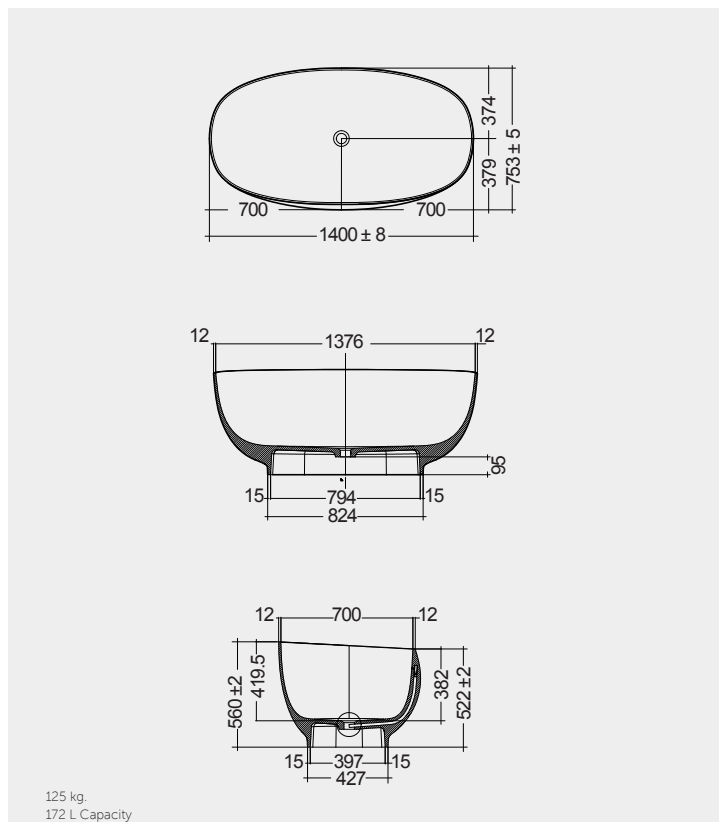

 56 CM

 78x46 CM

58 CM

500

56 CM

500

140X75 CM

500

 55 CM  56 CM  78x46 CM
 500  500

Models | Modelli | Modèles | Modelos | Modelle | Модели

 140X75 CM
CLOBT14075500

Drain Included

500

 140X75 CM
CLOBT14075505

Drain Included

505 514 503 504

Measurements | Misure | Dimensions | Medidas | Abmessungen | Размеры

Note | Nota | Remarque | Notas | Hinweis | Примечание

All dimensions in mm tolerance $\pm 5\%$ for below 200mm and $\pm 3\%$ for above 200mm | Tutte le dimensioni hanno una tolleranza di $\pm 5\%$ mm al di sotto dei 200mm e di $\pm 3\%$ mm al di sopra dei 200mm | Toutes les dimensions en mm tolérance $\pm 5\%$ pour moins de 200mm et $\pm 3\%$ pour plus de 200mm | Todas las medidas en mm con tolerancia de 5% para menos de 200mm y 3% para más de 200mm | Alle Abmessungen in mm, Toleranz $\pm 5\%$ für unter 200mm, und $\pm 3\%$ für über 200mm | Все размеры указаны в мм, погрешность $\pm 5\%$ ниже 200 мм и $\pm 3\%$ выше 200 мм