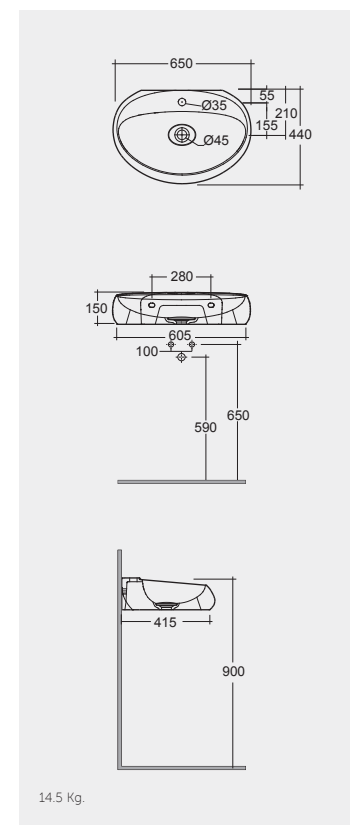

Ceramic Waste Cover Included

Ceramic Waste Cover Included

Measurements | Misure | Dimensions | Medidas | Abmessungen | Размеры

Note | Nota | Remarque | Notas | Hinweis | Примечание

All dimensions in mm tolerance $\pm 5\%$ for below 200mm and $\pm 3\%$ for above 200mm | Tutte le dimensioni hanno una tolleranza di $\pm 5\%$ mm al di sotto dei 200mm e di $\pm 3\%$ mm al di sopra dei 200mm | Toutes les dimensions en mm tolérance $\pm 5\%$ pour moins de 200mm et $\pm 3\%$ pour plus de 200mm | Todas las medidas en mm con tolerancia de 5% para menos de 200mm y 3% para más de 200mm | Alle Abmessungen in mm, Toleranz $\pm 5\%$ für unter 200mm, und $\pm 3\%$ für über 200mm | Все размеры указаны в мм, погрешность $\pm 5\%$ ниже 200 мм и $\pm 3\%$ выше 200 мм

 50 CM  78x46 CM

Models | Modelli | Modèles | Modelos | Modelle | Модели

58 CM
CLOCT6000AWHA

58 CM
CLOCT6000500A

65 CM
CLOWB6501AWHA

65 CM
CLOWB6501500A

Matt Finish

Matt Finish

Ceramic Waste Cover Included

Ceramic Waste Cover Included

Ceramic Waste Cover Included

Ceramic Waste Cover Included

Measurements | Misure | Dimensions | Medidas | Abmessungen | Размеры

Note | Nota | Remarque | Notas | Hinweis | Примечание

All dimensions in mm tolerance $\pm 5\%$ for below 200mm and $\pm 3\%$ for above 200mm | Tutte le dimensioni hanno una tolleranza di $\pm 5\%$ mm al di sotto dei 200mm e di $\pm 3\%$ mm al di sopra dei 200mm | Toutes les dimensions en mm tolérance $\pm 5\%$ pour moins de 200mm et $\pm 3\%$ pour plus de 200mm | Todas las medidas en mm con tolerancia de 5% para menos de 200mm y 3% para más de 200mm | Alle Abmessungen in mm, Toleranz $\pm 5\%$ für unter 200mm, und $\pm 3\%$ für über 200mm | Все размеры указаны в мм, погрешность $\pm 5\%$ ниже 200 мм и $\pm 3\%$ выше 200 мм