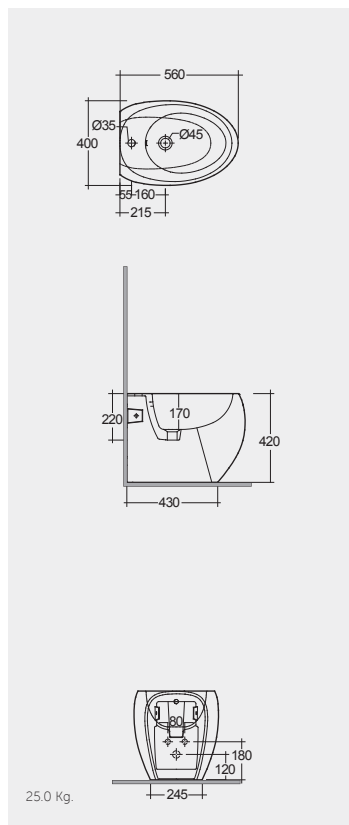

SET WITH MIXER (SHATAFF)
BRASS CHROME : SPRDOMX0001

 56 CM
  56 CM
  140X75 CM
 503

Models | Modelli | Modèles | Modelos | Modelle | Модели

 56 CM
CLOBD2015AWHA

Hidden Fixations
Comfort Height 42 CM

 56 CM
CLOBD2015500A

Hidden Fixations
Comfort Height 42 CM

 56 CM
CLOBD2101AWHA

Hidden Fixations

 56 CM
CLOBD2101500A

Hidden Fixations

Measurements | Misure | Dimensions | Medidas | Abmessungen | Размеры

Note | Nota | Remarque | Notas | Hinweis | Примечание

All dimensions in mm tolerance $\pm 5\%$ for below 200mm and $\pm 3\%$ for above 200mm | Tutte le dimensioni hanno una tolleranza di $\pm 5\%$ mm al di sotto dei 200mm e di $\pm 3\%$ mm al di sopra dei 200mm | Toutes les dimensions en mm tolérance $\pm 5\%$ pour moins de 200mm et $\pm 3\%$ pour plus de 200mm | Todas las medidas en mm con tolerancia de 5% para menos de 200mm y 3% para más de 200mm | Alle Abmessungen in mm, Toleranz $\pm 5\%$ für unter 200mm, und $\pm 3\%$ für über 200mm | Все размеры указаны в мм, погрешность $\pm 5\%$ ниже 200 мм и $\pm 3\%$ выше 200 мм