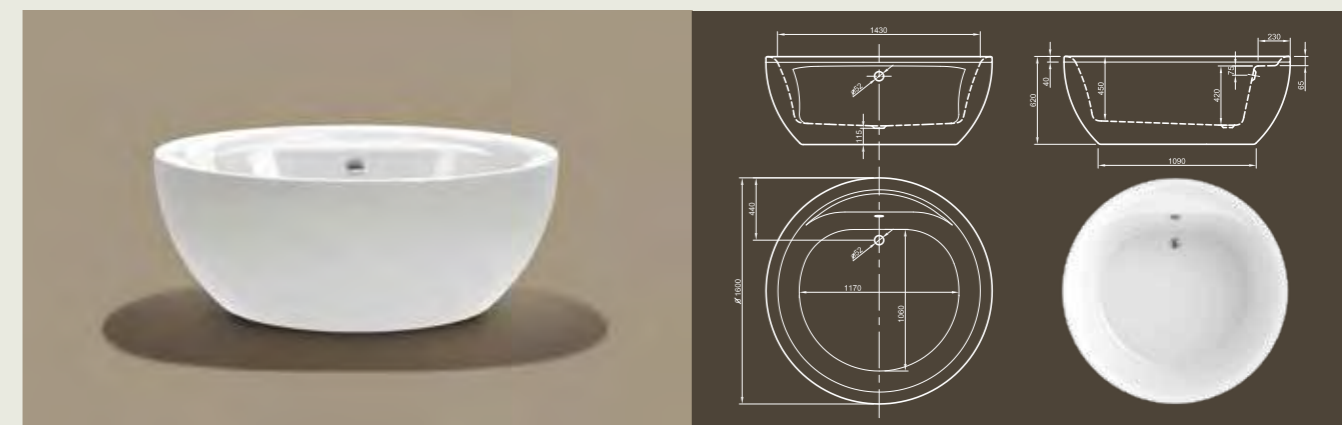

Form

FORM

Элегантность! Исключительный дизайн для получения потрясающего удовольствия от принятия ванны.

Технические характеристики	
Арт. №	0100-087
Цвет	Белый
Размер	1900 x 900 x 600 мм (Д x Ш x В)
Вес	53 кг
Объем	275 л
Слив-перелив	Система Click-Clack, цвет хром, установлено на заводе производителе

Для выбора дальнейших вариантов см. стр. 50

CLUB

Вершина ванн! Этой современной круглой ванне самое место в вашей ванной комнате. Насладитесь принятием ванны и сгладьте острые углы вашего дня!

Технические характеристики	
Арт. №	0100-075
Цвет	Белый
Размер	1600 x 620 мм (Д x Ш x В)
Вес	66 кг
Объем	275 л
Слив-перелив	Система Click-Clack, цвет хром, установлено на заводе производителе

Для выбора дальнейших вариантов см. стр. 50

OVAL

Овальные впечатления! Благодаря овальным основным формам и элегантным изгибам эта ванна в современном стиле предлагает высокий уровень комфорта при принятии ванны.

Технические характеристики	
Арт. №	0100-080
Цвет	Белый
Размер	1800 x 950 x 625 мм (Д x Ш x В)
Вес	50 кг
Объем	225 л
Слив-перелив	Система Click-Clack, цвет хром, установлено на заводе производителе

Для выбора дальнейших вариантов см. стр. 50