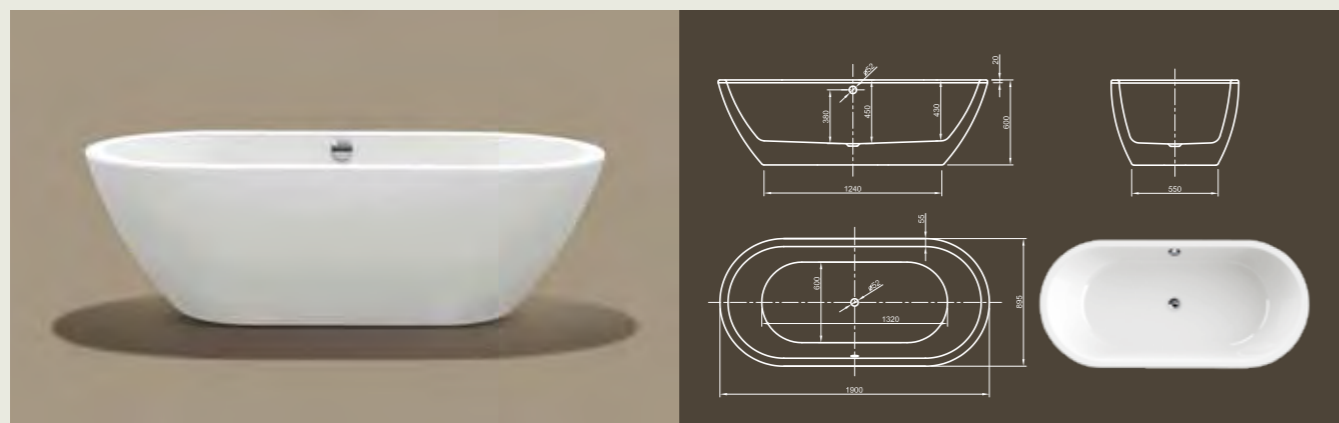

Form

FORM

Элегантность! Исключительный дизайн для получения потрясающего удовольствия от принятия ванны.

Технические характеристики	
Арт. №	0100-087
Цвет	Белый
Размер	1900 x 900 x 600 мм (Д x Ш x В)
Вес	53 кг
Объем	275 л
Слив-перелив	Система Click-Clack, цвет хром, установлено на заводе производителе

Для выбора дальнейших вариантов см. стр. 50

CLUB

Вершина ванн! Этой современной круглой ванне самое место в вашей ванной комнате. Насладитесь принятием ванны и сгладьте острые углы вашего дня!

Технические характеристики	
Арт. №	0100-075
Цвет	Белый
Размер	1600 x 620 мм (Д x Ш x В)
Вес	66 кг
Объем	275 л
Слив-перелив	Система Click-Clack, цвет хром, установлено на заводе производителе

Для выбора дальнейших вариантов см. стр. 50

OVAL

Овальные впечатления! Благодаря овальным основным формам и элегантным изгибам эта ванна в современном стиле предлагает высокий уровень комфорта при принятии ванны.

Технические характеристики	
Арт. №	0100-080
Цвет	Белый
Размер	1800 x 950 x 625 мм (Д x Ш x В)
Вес	50 кг
Объем	225 л
Слив-перелив	Система Click-Clack, цвет хром, установлено на заводе производителе

Для выбора дальнейших вариантов см. стр. 50