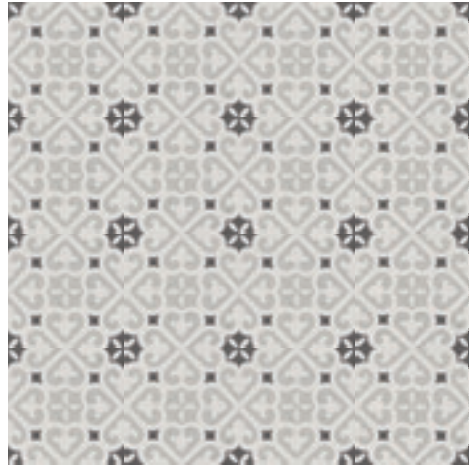

232634 Nadine
20 x 20 cm / 8"x8"
10 mm espesor / thickness