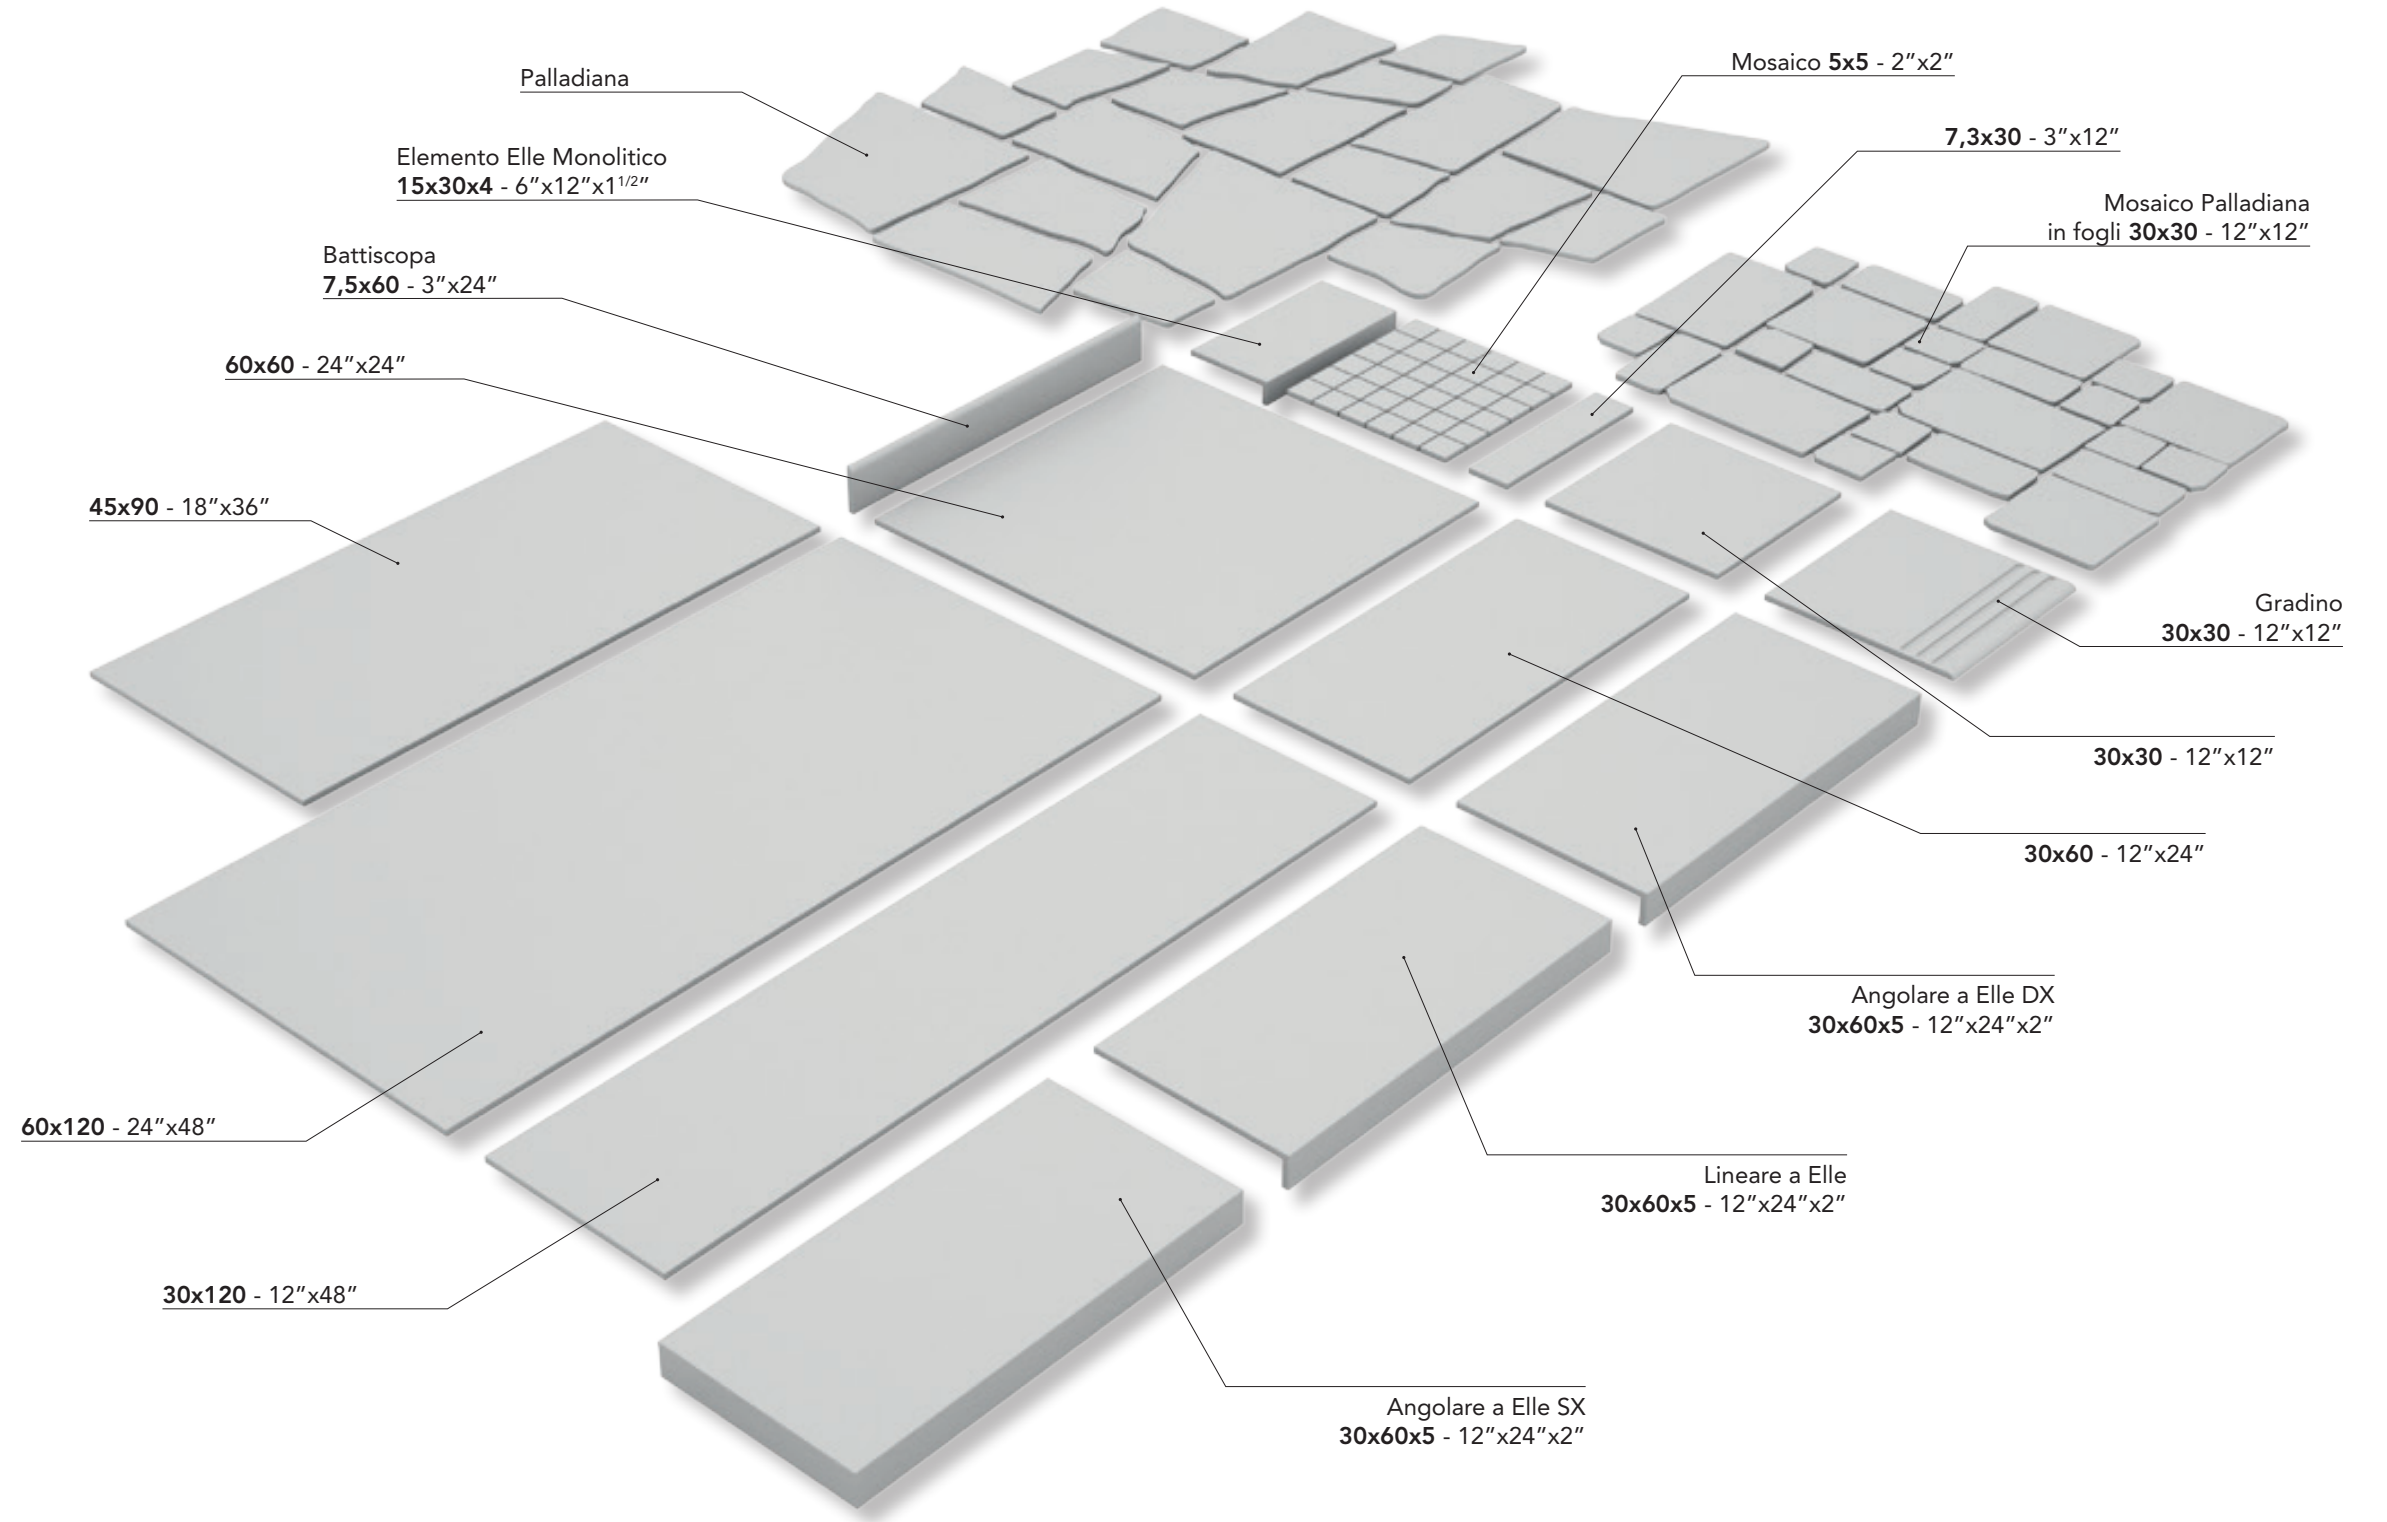

CARDOSO/gres +

FINITURE DISPONIBILI AVAILABLE FINISHES:

Naturale - Unpolished
(30x60 - 30x30)

Naturale/Rettificato - Unpolished/Rectified
(60x120 - 30x120 - 45x90 - 60x60 - 30x60 - 30x30 - 7,3x30 - MOSAICO 5x5
BATTISCOPIA 7,5x60 - LINEARE AD ELLE - ANGOLARE AD ELLE)

Lucidato/Rettificato - Half Polished/Rectified
(60x120 - 45x90 - 60x60 - 30x60 - BATTISCOPIA 7,5x60)

Strutturato - Textured
(30x60 - 30x30 - GRADINO 30x30 - ELEMENTO ELLE MONOLITICO)

Strutturato/Rettificato - Textured/Rectified
(60x120 - 60x60 - 30x60 - 30x30)

gresx2
(60,4x90,6 - ELEMENTO BORDO BECCO - ELEMENTO BORDO TONDO)

Strutturato/Burattato - Textured/Tumbled
(MOSAICO PALLADIANA - PALLADIANA)

GRIGIO CHIARO/

GRIGIO SCURO/

ANTRACITE/