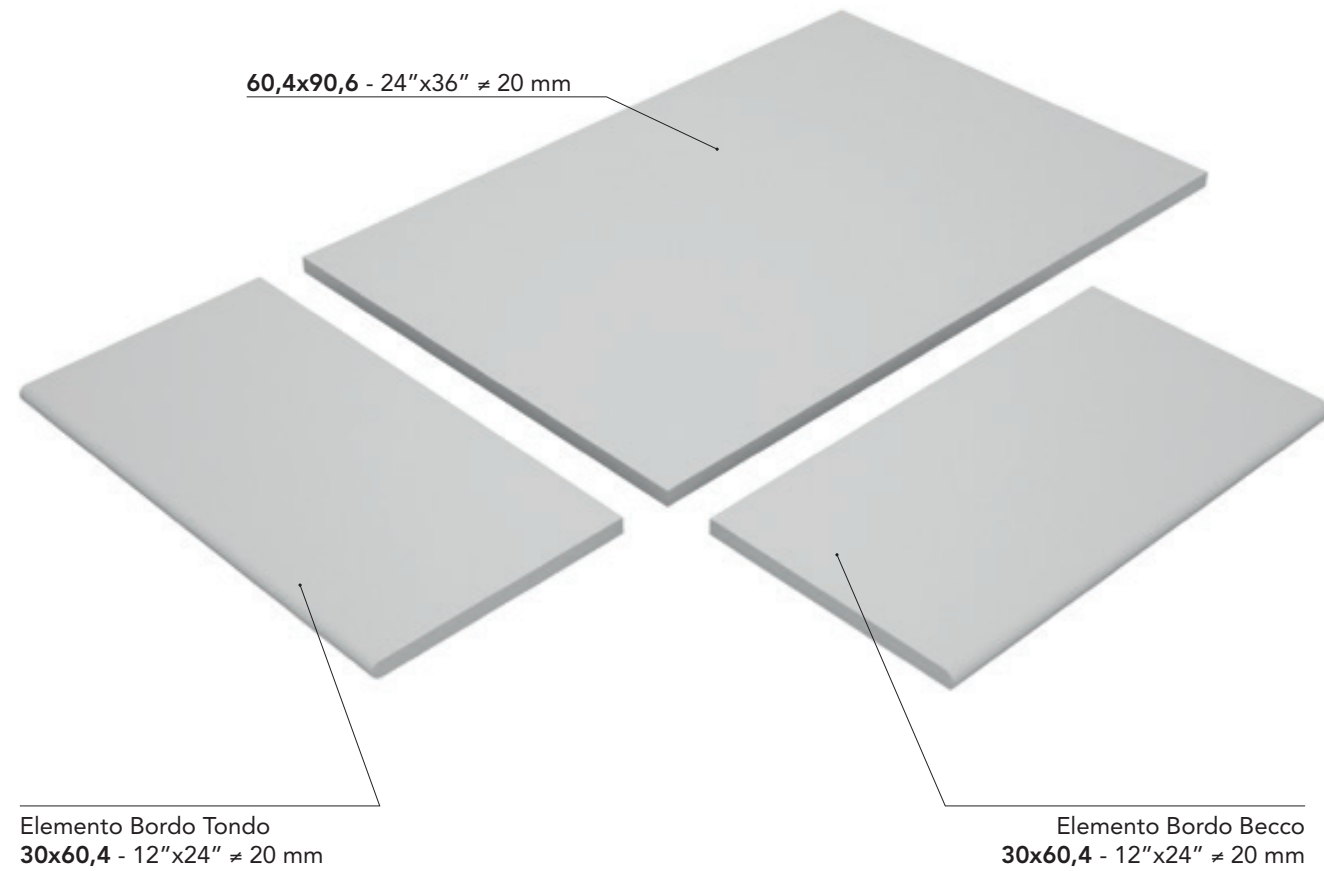

Elemento Bordo Tondo
30x60,4 - 12"x24" ≈ 20 mm

Elemento Bordo Becco
30x60,4 - 12"x24" ≈ 20 mm

STRUTTURATO/RETTIFICATO

Textured/Rectified - Strukturiert/Rektifiziert - Structuré/Rectifié - Структурированный/Ректифицированный

60,4x90,6 - 24"x36" ≈ 20 mm

2PC93SR Grigio Chiaro
2PC97SR Grigio Scuro

30x60,4 - 12"x24" ≈ 20 mm

Elemento Bordo Tondo
Rounded edge element
Element mit runder Kante
Élément de rebord rond
Элемент с округлой кромкой

2PC63BT Grigio Chiaro
2PC67BT Grigio Scuro

30x60,4 - 12"x24" ≈ 20 mm

Elemento Bordo Becco
Half bullnose element
Element mit Eckabrundung
Élément arrondi à 1/4
Элемент с вальцовкой

2PC63BB Grigio Chiaro
2PC67BB Grigio Scuro

	Scatole			Pallet			Spessore Thickness Stärke Épaisseur Толщина
	Pz/Sc Pcs/Box Stck/Kart. Pcs/Boîte Шт/Кор	Mq/Sc Sqm/Box Qm/Kart. M²/Boîte Кв. М/Кор.	Kg/Sc Kg/Box Kg/Kart. Kg/Boîte Кг/Кор	Colli Boxes Kart Boîtes Коробки	Mq Sqm Qm M² Кв. М	Kg Kg Kg Kg Кг	
PAVIMENTI - FLOOR TILES - BODENBELÄGE - CARREAUX SOL - НАПОЛЬНАЯ ПЛИТКА RIVESTIMENTI - WALL TILES - WANDFLIESEN - FAIENCES - НАСТЕННАЯ ПЛИТКА							
60,4x90,6 - 24"x36" gresX2	1	0,547	24	48	26,256	1162	20 mm.
30x60,4 - 12"x24" gresX2 Elemento Bordo Tondo	2		16,1				
30x60,4 - 12"x24" gresX2 Elemento Bordo Becco	2		16,1