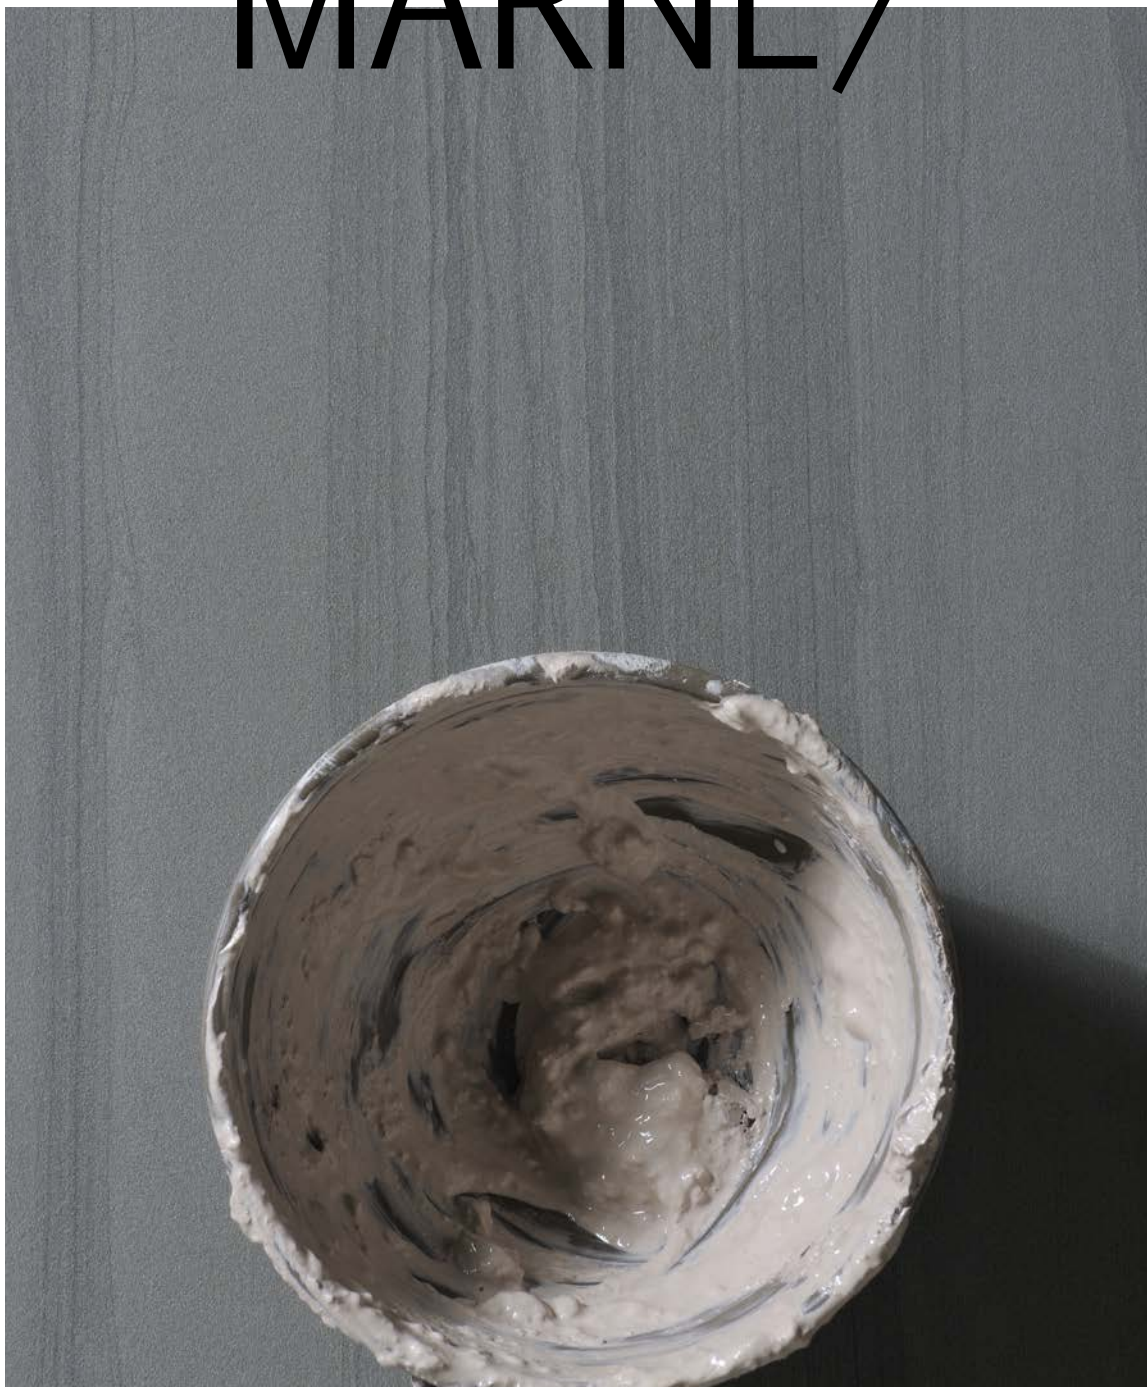

# VIBRAZIONI SU BASE CHIARO/

---

Base Chiaro 60x60 - 24"x24"  
Lucidato/Rettificato

Riga Chiaro 45x90 - 18"x36"  
Naturale/Rettificato