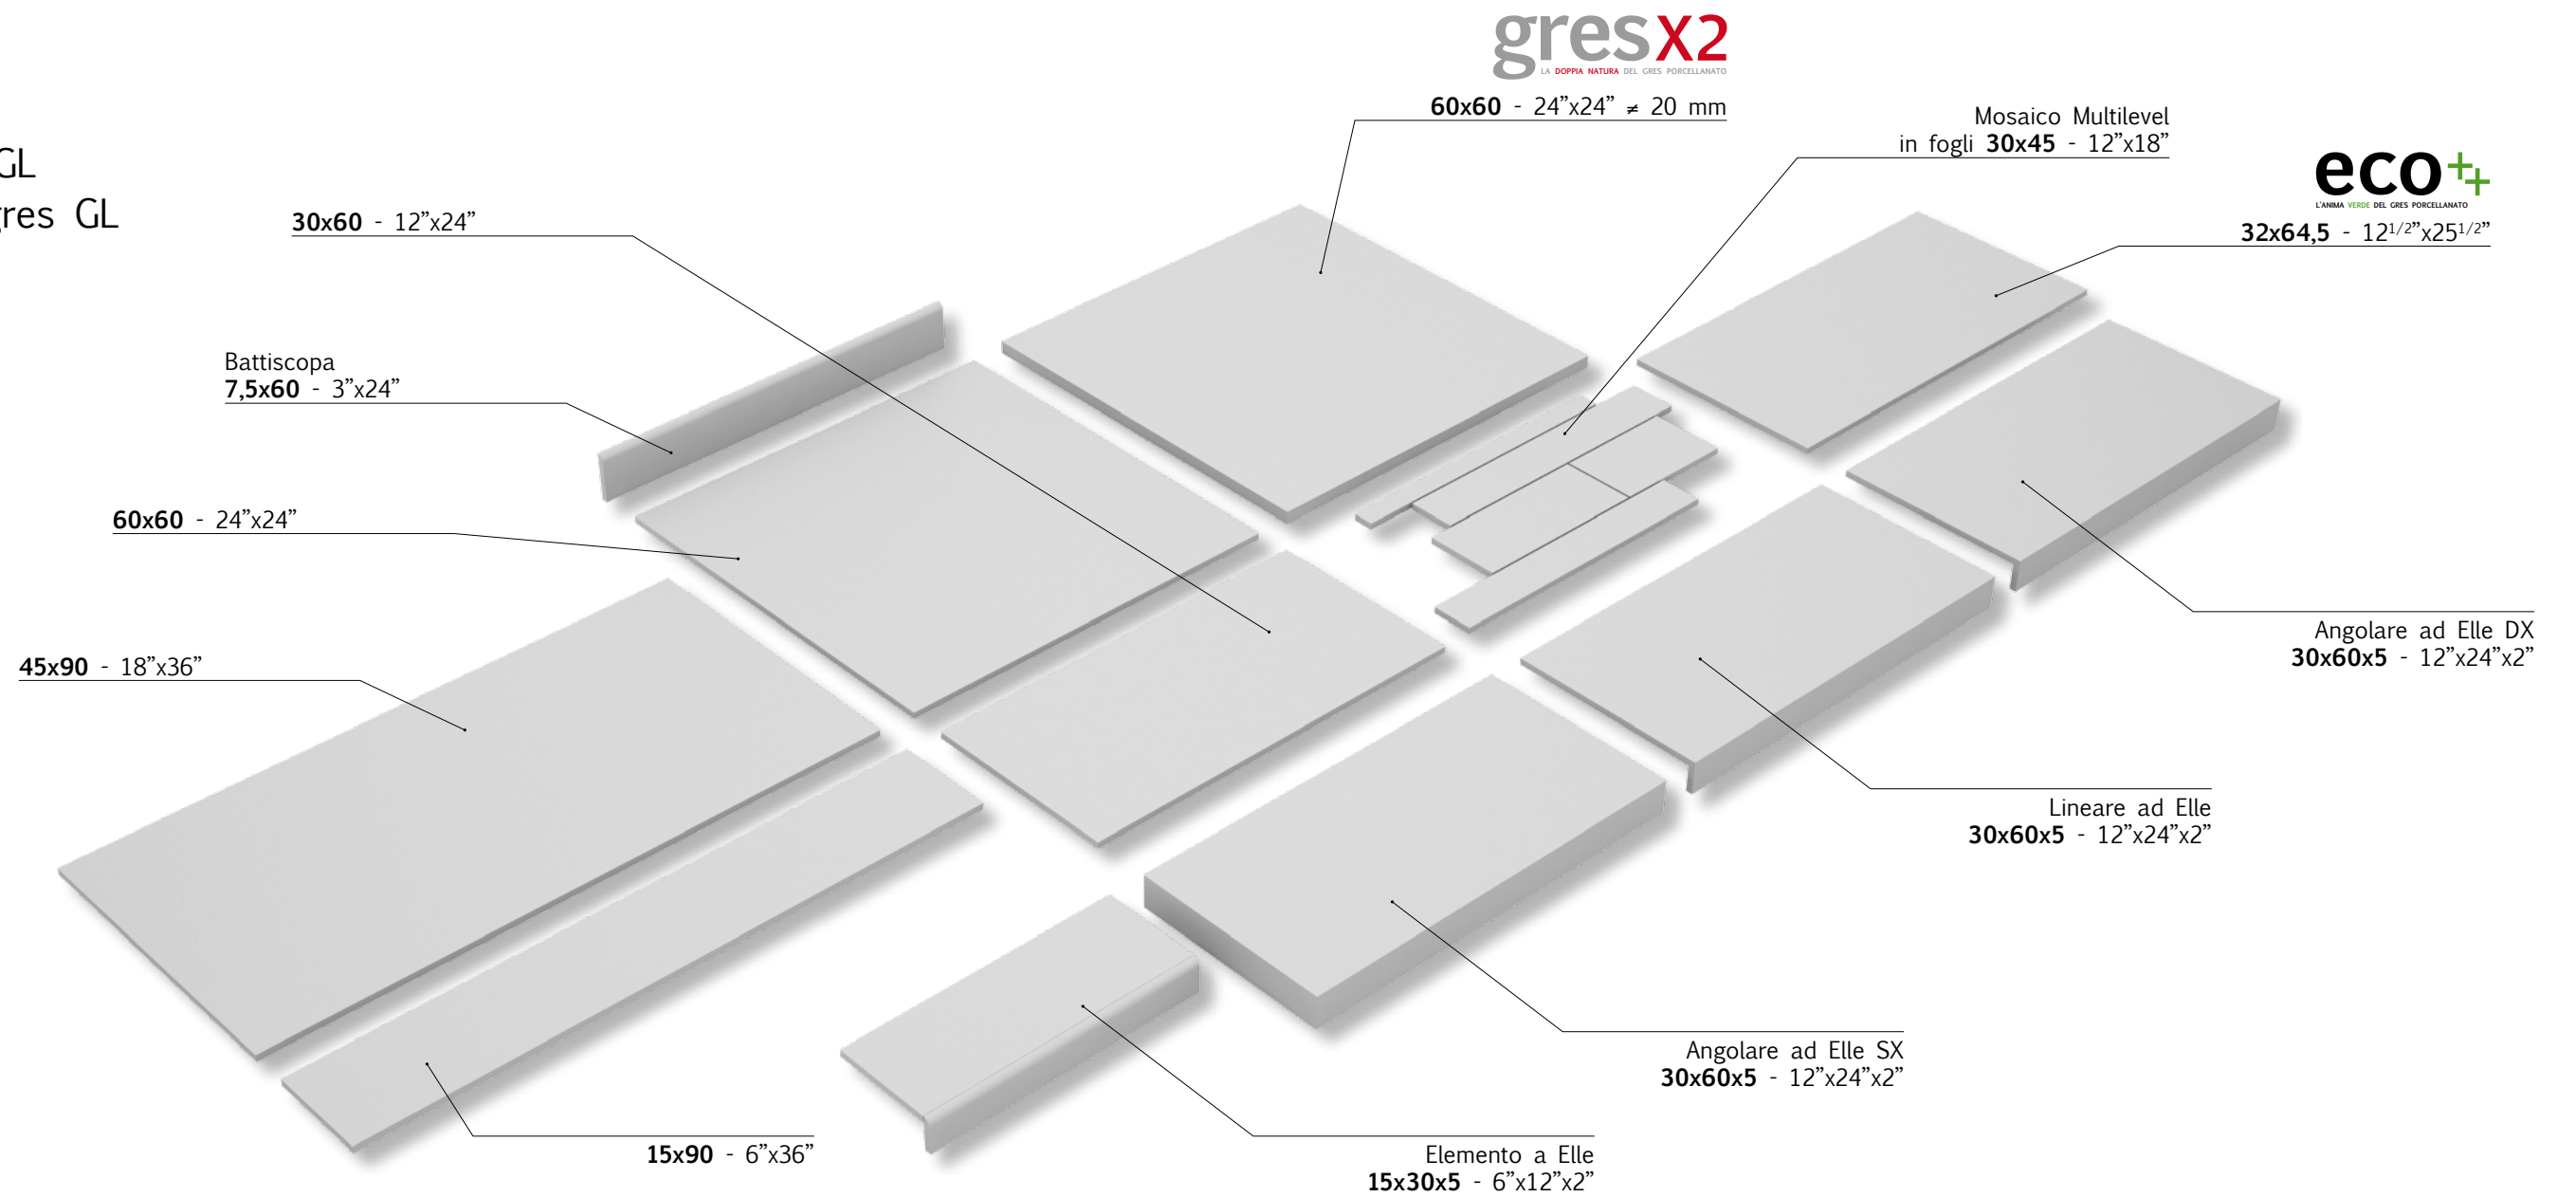

MARNE/ gres UGL
eco+ gres GL

FINITURE DISPONIBILI
AVAILABLE FINISHES:

Naturale - Unpolished
(32x64,5 eco++)

Naturale/Rettificato - Unpolished/Rectified
(45x90 BASE - 15x90 BASE - 60x60 BASE - 30x60 BASE - 45x90 RIGA - 15x90 RIGA - 30x60 RIGA
BATTISCOPA BASE - BATTISCOPA RIGA - LINEARE A ELLE BASE - ANGOLARE A ELLE BASE)

Lucidato/Rettificato - Half Polished/Rectified
(45x90 BASE - 60x60 BASE - 45x90 RIGA - 30x60 RIGA - BATTISCOPA BASE - BATTISCOPA RIGA)

Strutturato - Textured
(30x60 BASE)

Strutturato/Rettificato - Textured/Rectified
(60x60 BASE - 60x60 BASE GRESX2 - BATTISCOPA BASE - ELEMENTO A ELLE BASE)

Mix/Rettificato - Mix/Rectified
(MOSAICO MULTILEVEL)

BASE CHIARO/

RIGA CHIARO/

BASE SCURO/

RIGA SCURO/