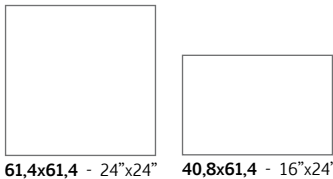

Esterno R11

61,4x61,4 - 24"x24" 40,8x61,4 - 16"x24"