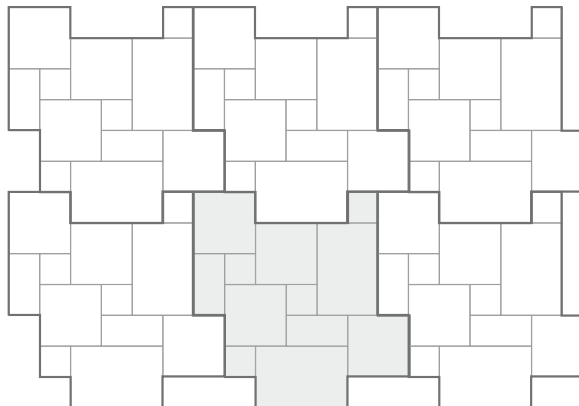

SCHEMA DI POSA

MODULAR PATTERNS - VERLEGEVORSCHLÄG
CALEPINAGE - ПРЕДЛОЖЕНИЯ ПО УКЛАДКЕ

MODULO

40,8x61,4 - 16"x24"	1 pz
40,8x40,8 - 16"x16"	2 pz
20,3x40,8 - 8"x16"	1 pz
20,3x20,3 - 8"x8"	2 pz
Totale Mq.	0,75

Contenuto di una scatola

Material packed all in one box - Paketinhalt
Le contenu d'une boîte - Содержимое одной коробки

Un MODULO è composto dal contenuto di 2 scatole.
A MODULE is composed of the contents of 2 boxes.
Ein MODUL besteht aus dem Inhalt von 2 Schachteln.
Un MODULE se compose du contenu de 2 cartons.
МОДУЛЬ формируется из содержимого 2 коробок.