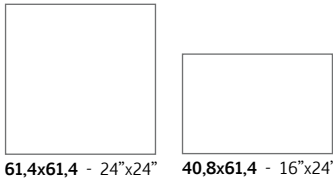

AQUITAINE/

Naturale

61,4x61,4 - 24"x24" 40,8x61,4 - 16"x24"