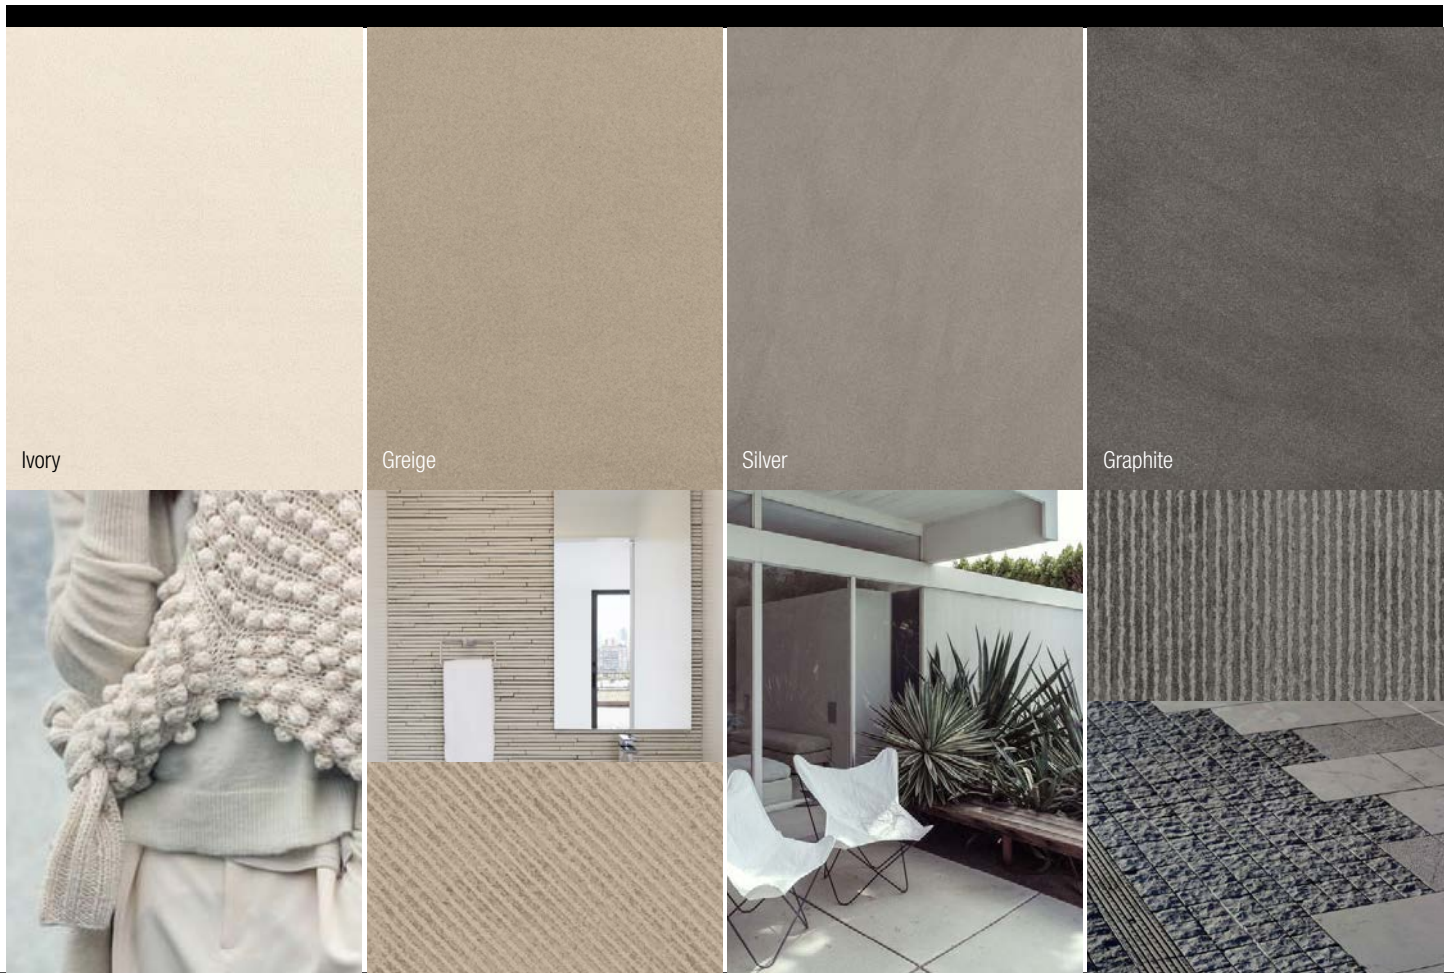

SILVER STONE gres UGL

LISCIO 60x120 - 24"x48"
Naturale/Rettificato - Unpolished/Rectified
Lappato/Rettificato - Honed/Rectified