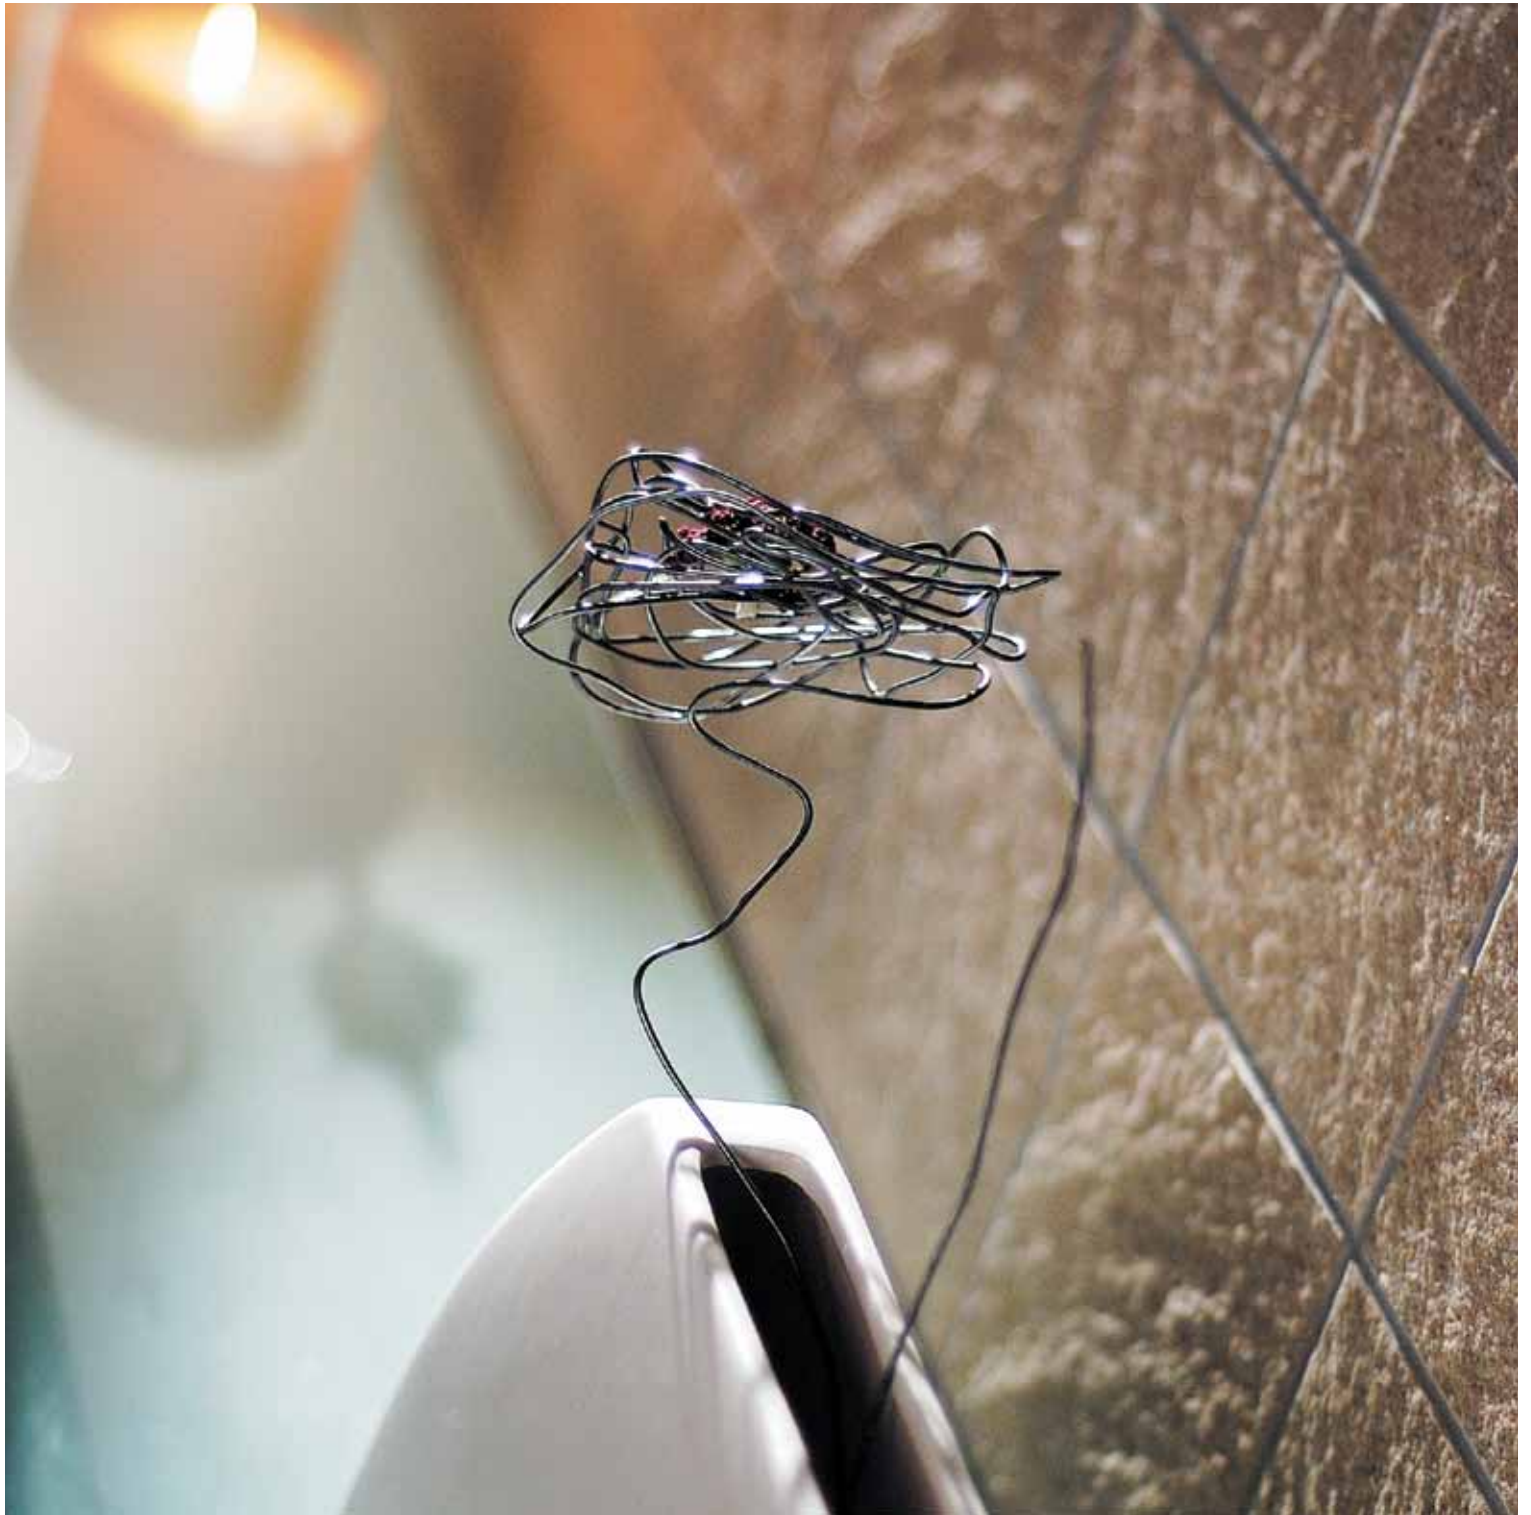

NERO SERPENTINO

VENTAGLIO GRIGIO

ROSSO CATINACCIO

BEIGE SAHARA

PORFIDO MIX SCURO

PORFIDO

gres porcellanato

* Disponibile solo nei colori Bianco Sardinia, Grigio Argentino, Rosso Catinaccio, Nero Serpentino.
Available only in Bianco Sardinia, Grigio Argentino, Rosso Catinaccio and Nero Serpentino colours.
Lieferbar nur in den Farben Grigio Argentino, Rosso Catinaccio und Nero Serpentino.
Seul disponible dans les couleurs Grigio Argentino, Rosso Catinaccio et Nero Serpentino.
Выпускается только в цветах: Белый Сарденин (Bianco Sardinia), Серебристо-серый (Grigio Argentino), Красный Катиначчо (Rosso Catinaccio), Змеиний черный (Nero Serpentino).