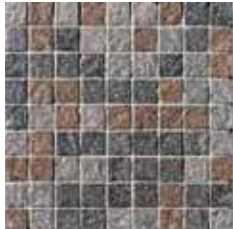

PORFIDO

gres porcellanato

MOSAICI - MOSAICS - MOSAIKE - MOSAIQUES - МОЗАИКА

3x3 - 1"x1"
Porfido Mix Scuro