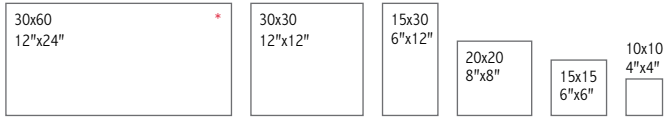

PORFIDO

gres porcellanato

* Disponibile solo nei colori Bianco Sardinia, Grigio Argentino, Rosso Catinaccio, Nero Serpentino.
Available only in Bianco Sardinia, Grigio Argentino, Rosso Catinaccio and Nero Serpentino colours.
Lieferbar nur in den Farben Grigio Argentino, Rosso Catinaccio und Nero Serpentino.
Seul disponible dans les couleurs Grigio Argentino, Rosso Catinaccio et Nero Serpentino.
Выпускается только в цветах: Белый Сарденин (Bianco Sardinia), Серебристо-серый (Grigio Argentino), Красный Катиначчо (Rosso Catinaccio), Змеиний черный (Nero Serpentino).

DRY: 0.77   DRY: >0,40   30x30 / 20x20 / 15x30 / 15x15 / 10x10:
WET: 0.68   WET: >0,40   U4 P4 E3 C2