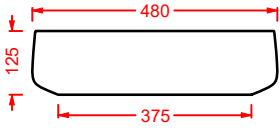

COL002 COGNAC 48

lavabo appoggio
countertop washbasin