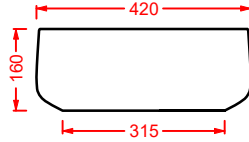

COL001 COGNAC 42

lavabo appoggio
countertop washbasin