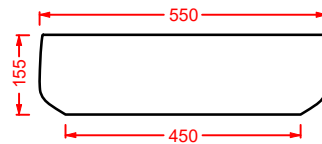

COL008 COGNAC 55

lavabo appoggio
countertop washbasin