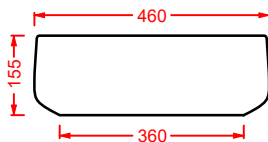

COL007 COGNAC 46

lavabo appoggio
countertop washbasin