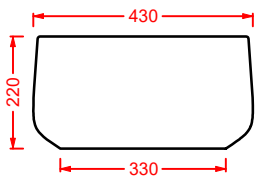

COL006 COGNAC QUADRO 43

lavabo appoggio
countertop washbasin