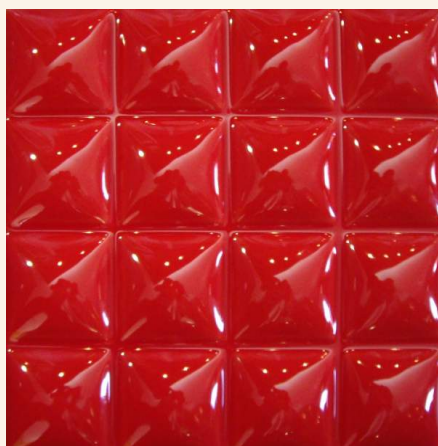

# Colección Ondas

Brillo    Pasta Blanca  
 Gloss    White Body  
 толщина    Белая глина

20x20 ONDAS-S BLANCO 8"X8"  
 M 6300

20x20 ONDAS-S CREMA 8"X8"  
 M 6300

20x20 ONDAS-S NEGRO 8"X8"  
 M 7300

20x20 ONDAS-S PISTACHO 8"X8"  
 M 7300

20x20 ONDAS-S ROJO RUBI 8"X8"  
 M 7800

20x20 ONDAS-S STEEL 8"X8"  
 M 10000

20x20 ONDAS-GRETA MARRON  
 P 490 8"X8"

20x20 ONDAS-GRETA VERDE  
 P 490 8"X8"

20x20 ONDAS-LEO 8"X8"  
 P 490

5x20 ONDAS-S BLANCO 2"X8"  
 P 170