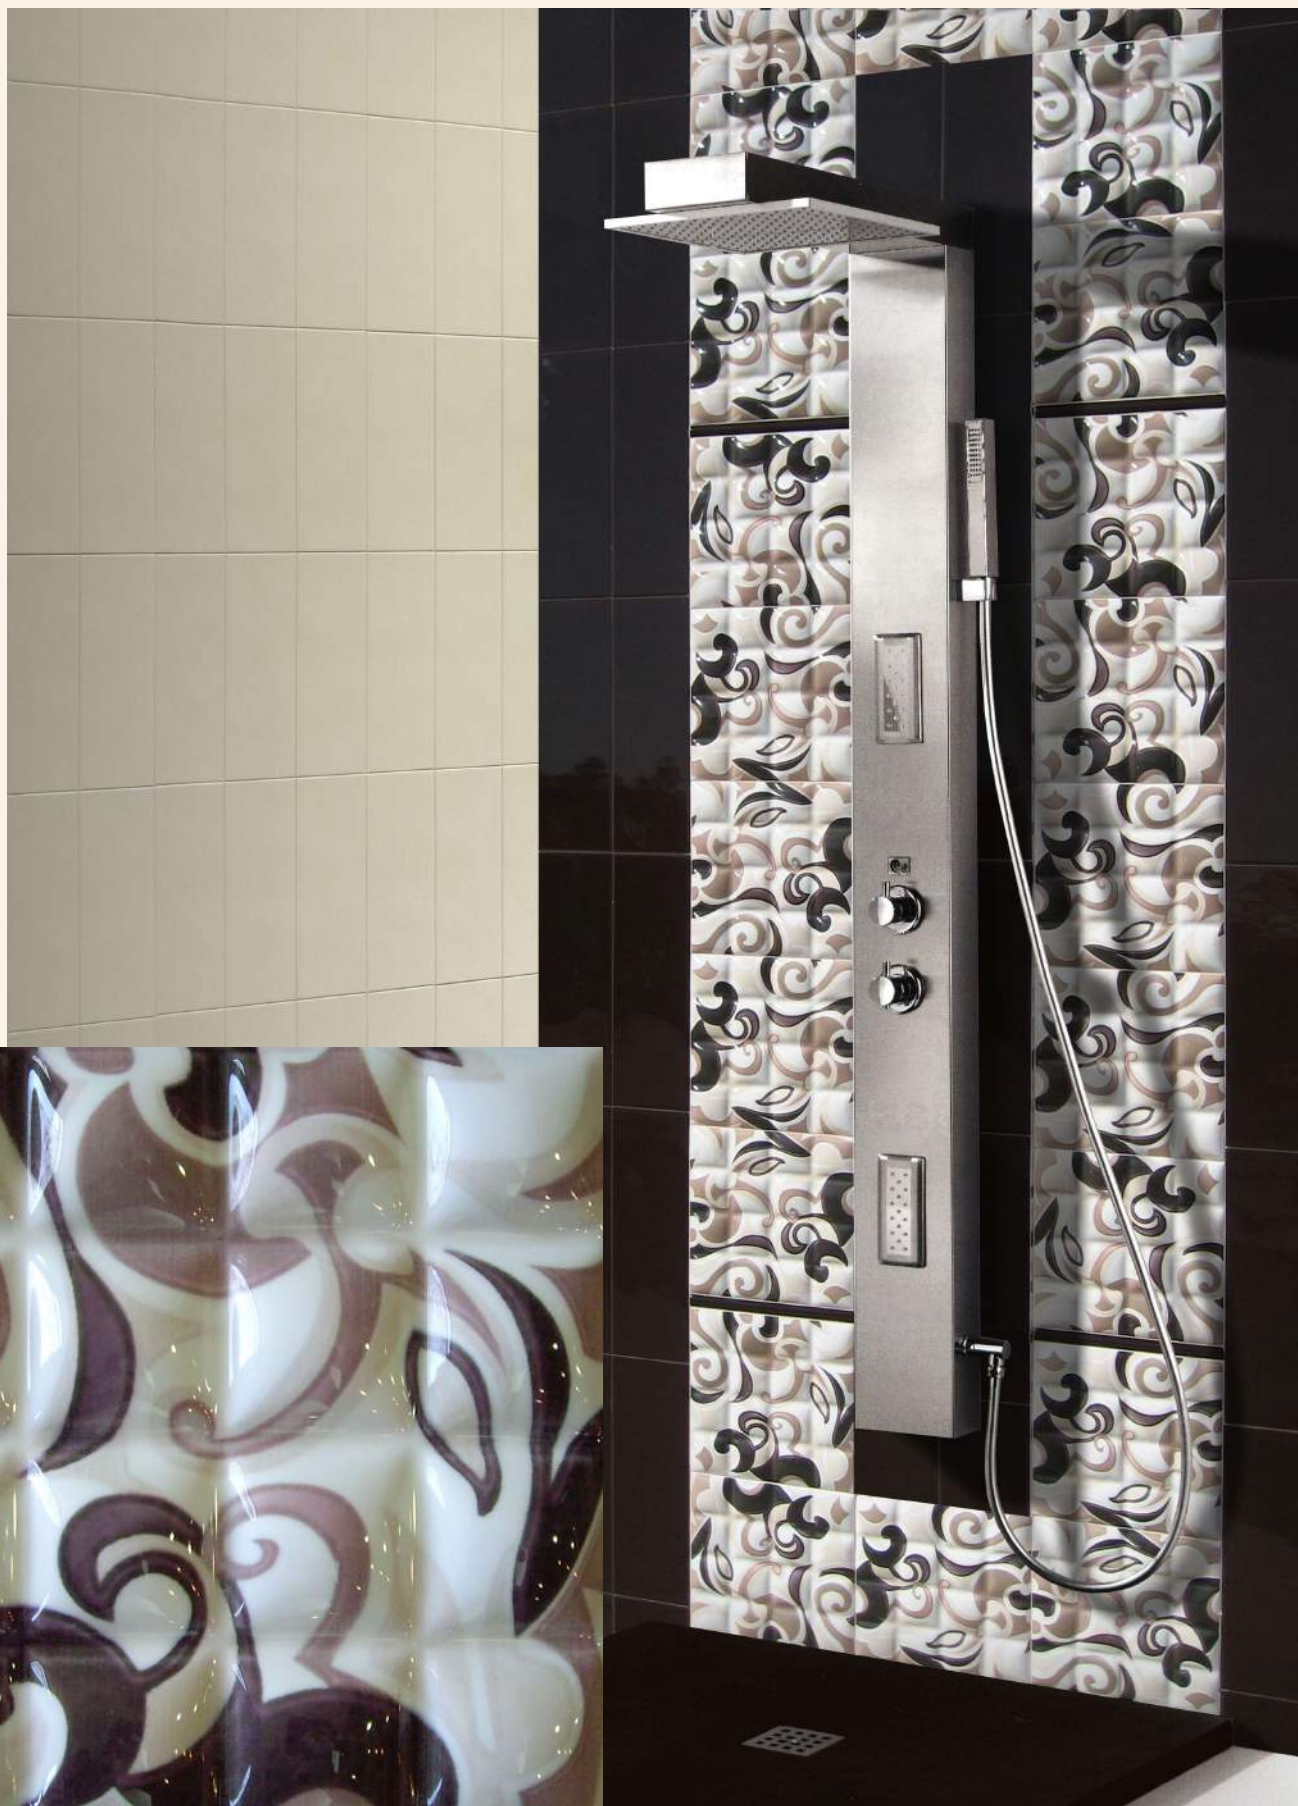

Colección Ondas

Brillo   Pasta Blanca
Gloss   White Body
толщина   Белая глина

20x20 ONDAS-GRETA MARRON
P 490   8"X8"

AMBIENTE REALIZADO CON 20X20 ONDAS GRETA MARRON,
10X30 H WENGUE Y 10X30 H CREMA