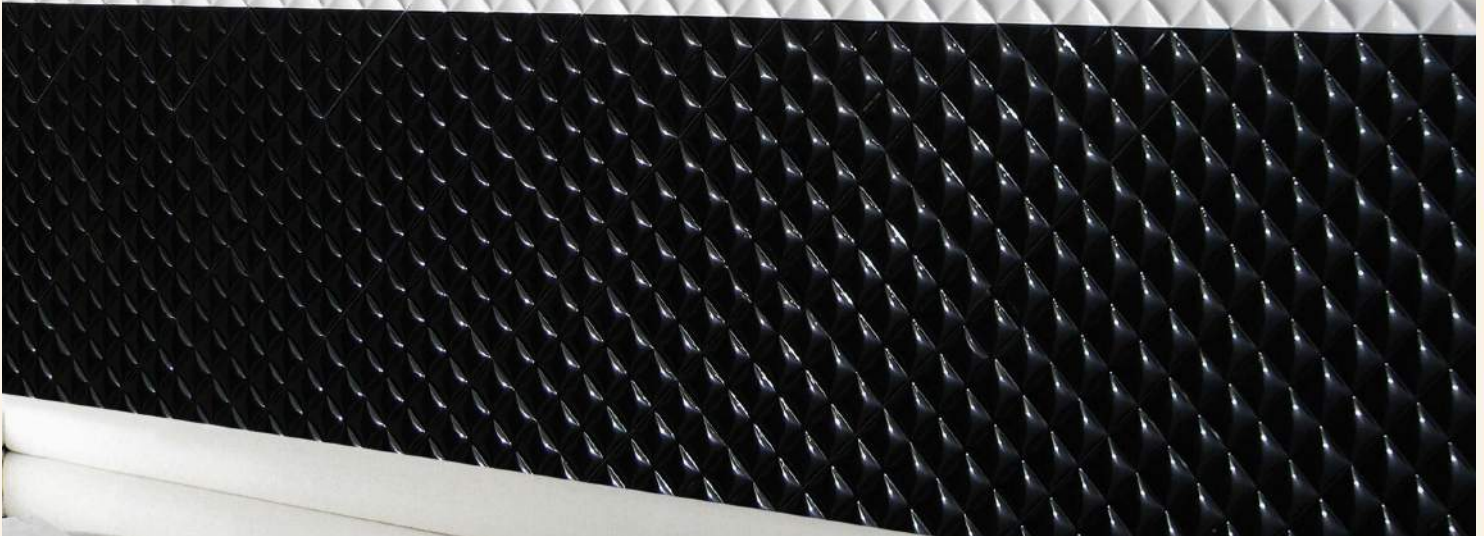

# Colección Ondas

Brillo    Pasta Blanca  
Gloss    White Body  
толщина    Белая глина

AMBIENTE REALIZADO CON 20X20 ONDAS ROJO RUBI,  
ONDAS NEGRO Y 10X30 H BLANCO

20x20 ONDAS-S ROJO RUBI  
M 7800

8"X8"

AMBIENTE REALIZADO CON 20X20 ONDAS BLANCO Y NEGRO