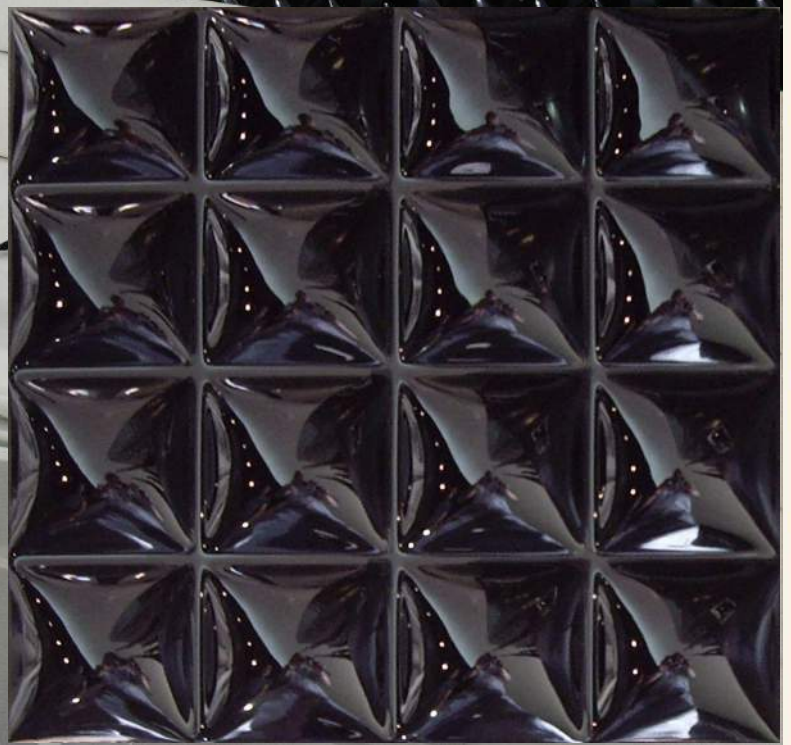

# Colección Ondas

Brillo    Pasta Blanca  
Gloss    White Body  
толщина    Белая глина

AMBIENTE REALIZADO CON 20X20 ONDAS ROJO RUBI,  
ONDAS NEGRO Y 10X30 H BLANCO

20x20 ONDAS-S ROJO RUBI  
M 7800

8"X8"

AMBIENTE REALIZADO CON 20X20 ONDAS BLANCO Y NEGRO