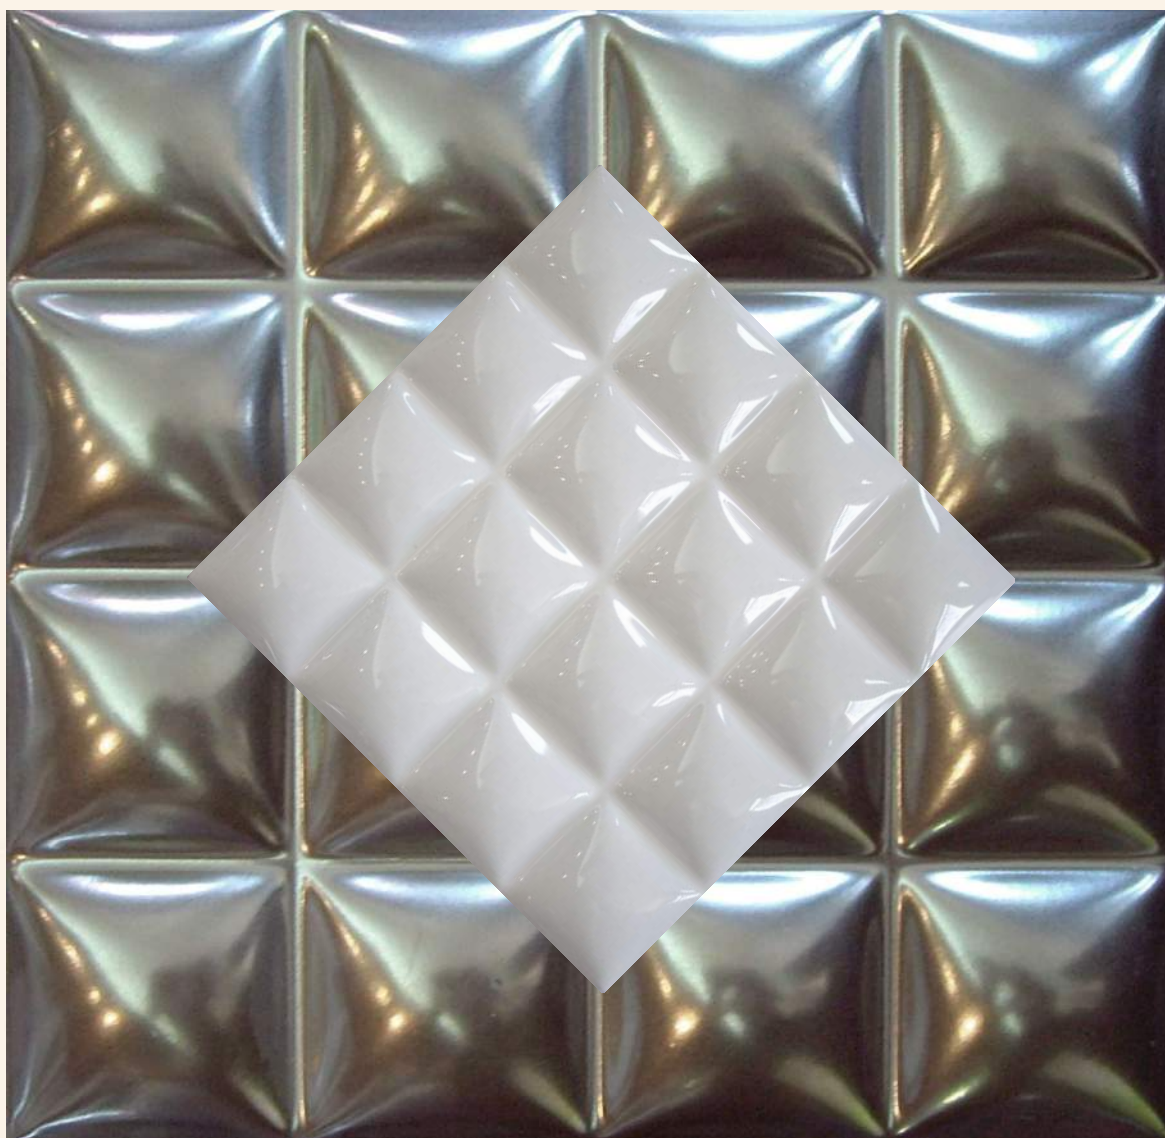

# Colección Ondas

Brillo      Pasta Blanca  
Gloss      White Body  
толщина      Белая глина

AMBIENTE REALIZADO CON 20X20 ONDAS BLANCO

20x20 ONDAS-S BLANCO  
M 6300

8"X8"

# Colección Ondas

Brillo      Pasta Blanca  
Gloss      White Body  
толщина      Белая глина

AMBIENTE REALIZADO CON 20X20 ONDAS CREMA

20x20 ONDAS-S CREMA  
M 6300

8"X8"