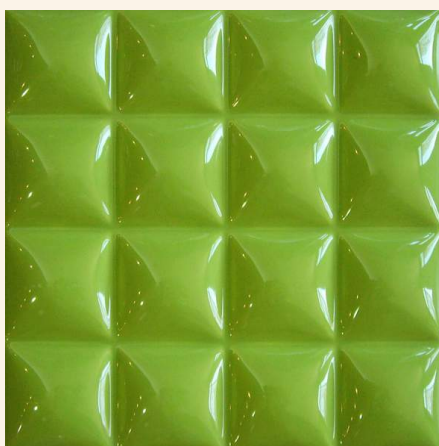

# Colección Ondas

Brillo      Pasta Blanca  
Gloss      White Body  
толщина      Белая глина

AMBIENTE REALIZADO CON 20X20 ONDAS GRETA VERDE  
ONDAS NEGRO, 7.5 NEGRO Y STEEL

20x20 ONDAS- GRETA VERDE  
P 490      8"X8"

# Colección Ondas

Brillo    Pasta Blanca  
 Gloss    White Body  
 толщина    Белая глина

20x20 ONDAS-S BLANCO 8"X8"  
 M 6300

20x20 ONDAS-S CREMA 8"X8"  
 M 6300

20x20 ONDAS-S NEGRO 8"X8"  
 M 7300

20x20 ONDAS-S PISTACHO 8"X8"  
 M 7300

20x20 ONDAS-S ROJO RUBI 8"X8"  
 M 7800

20x20 ONDAS-S STEEL 8"X8"  
 M 10000

20x20 ONDAS-GRETA MARRON  
 P 490 8"X8"

20x20 ONDAS-GRETA VERDE  
 P 490 8"X8"

20x20 ONDAS-LEO 8"X8"  
 P 490

5x20 ONDAS-S BLANCO 2"X8"  
 P 170