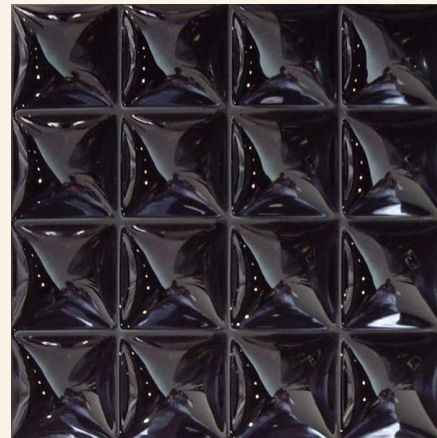

# Colección Ondas

Brillo    Pasta Blanca  
 Gloss    White Body  
 толщина    Белая глина

20x20 ONDAS-S BLANCO 8"X8"  
 M 6300

20x20 ONDAS-S CREMA 8"X8"  
 M 6300

20x20 ONDAS-S NEGRO 8"X8"  
 M 7300

20x20 ONDAS-S PISTACHO 8"X8"  
 M 7300

20x20 ONDAS-S ROJO RUBI 8"X8"  
 M 7800

20x20 ONDAS-S STEEL 8"X8"  
 M 10000

20x20 ONDAS-GRETA MARRON  
 P 490 8"X8"

20x20 ONDAS-GRETA VERDE  
 P 490 8"X8"

20x20 ONDAS-LEO 8"X8"  
 P 490

5x20 ONDAS-S BLANCO 2"X8"  
 P 170