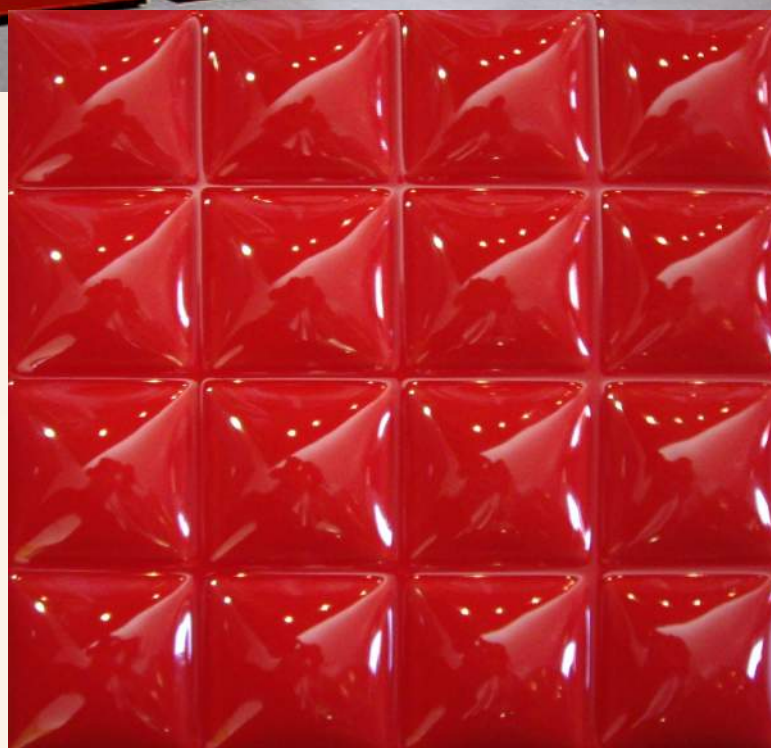

# Colección Ondas

Brillo      Pasta Blanca  
Gloss      White Body  
толщина      Белая глина

AMBIENTE REALIZADO CON 20X20 ONDAS CREMA

20x20 ONDAS-S CREMA  
M 6300

8"X8"

# Colección Ondas

Brillo    Pasta Blanca  
Gloss    White Body  
толщина    Белая глина

AMBIENTE REALIZADO CON 20X20 ONDAS ROJO RUBI,  
ONDAS NEGRO Y 10X30 H BLANCO

20x20 ONDAS-S ROJO RUBI  
M 7800

8"X8"

AMBIENTE REALIZADO CON 20X20 ONDAS BLANCO Y NEGRO