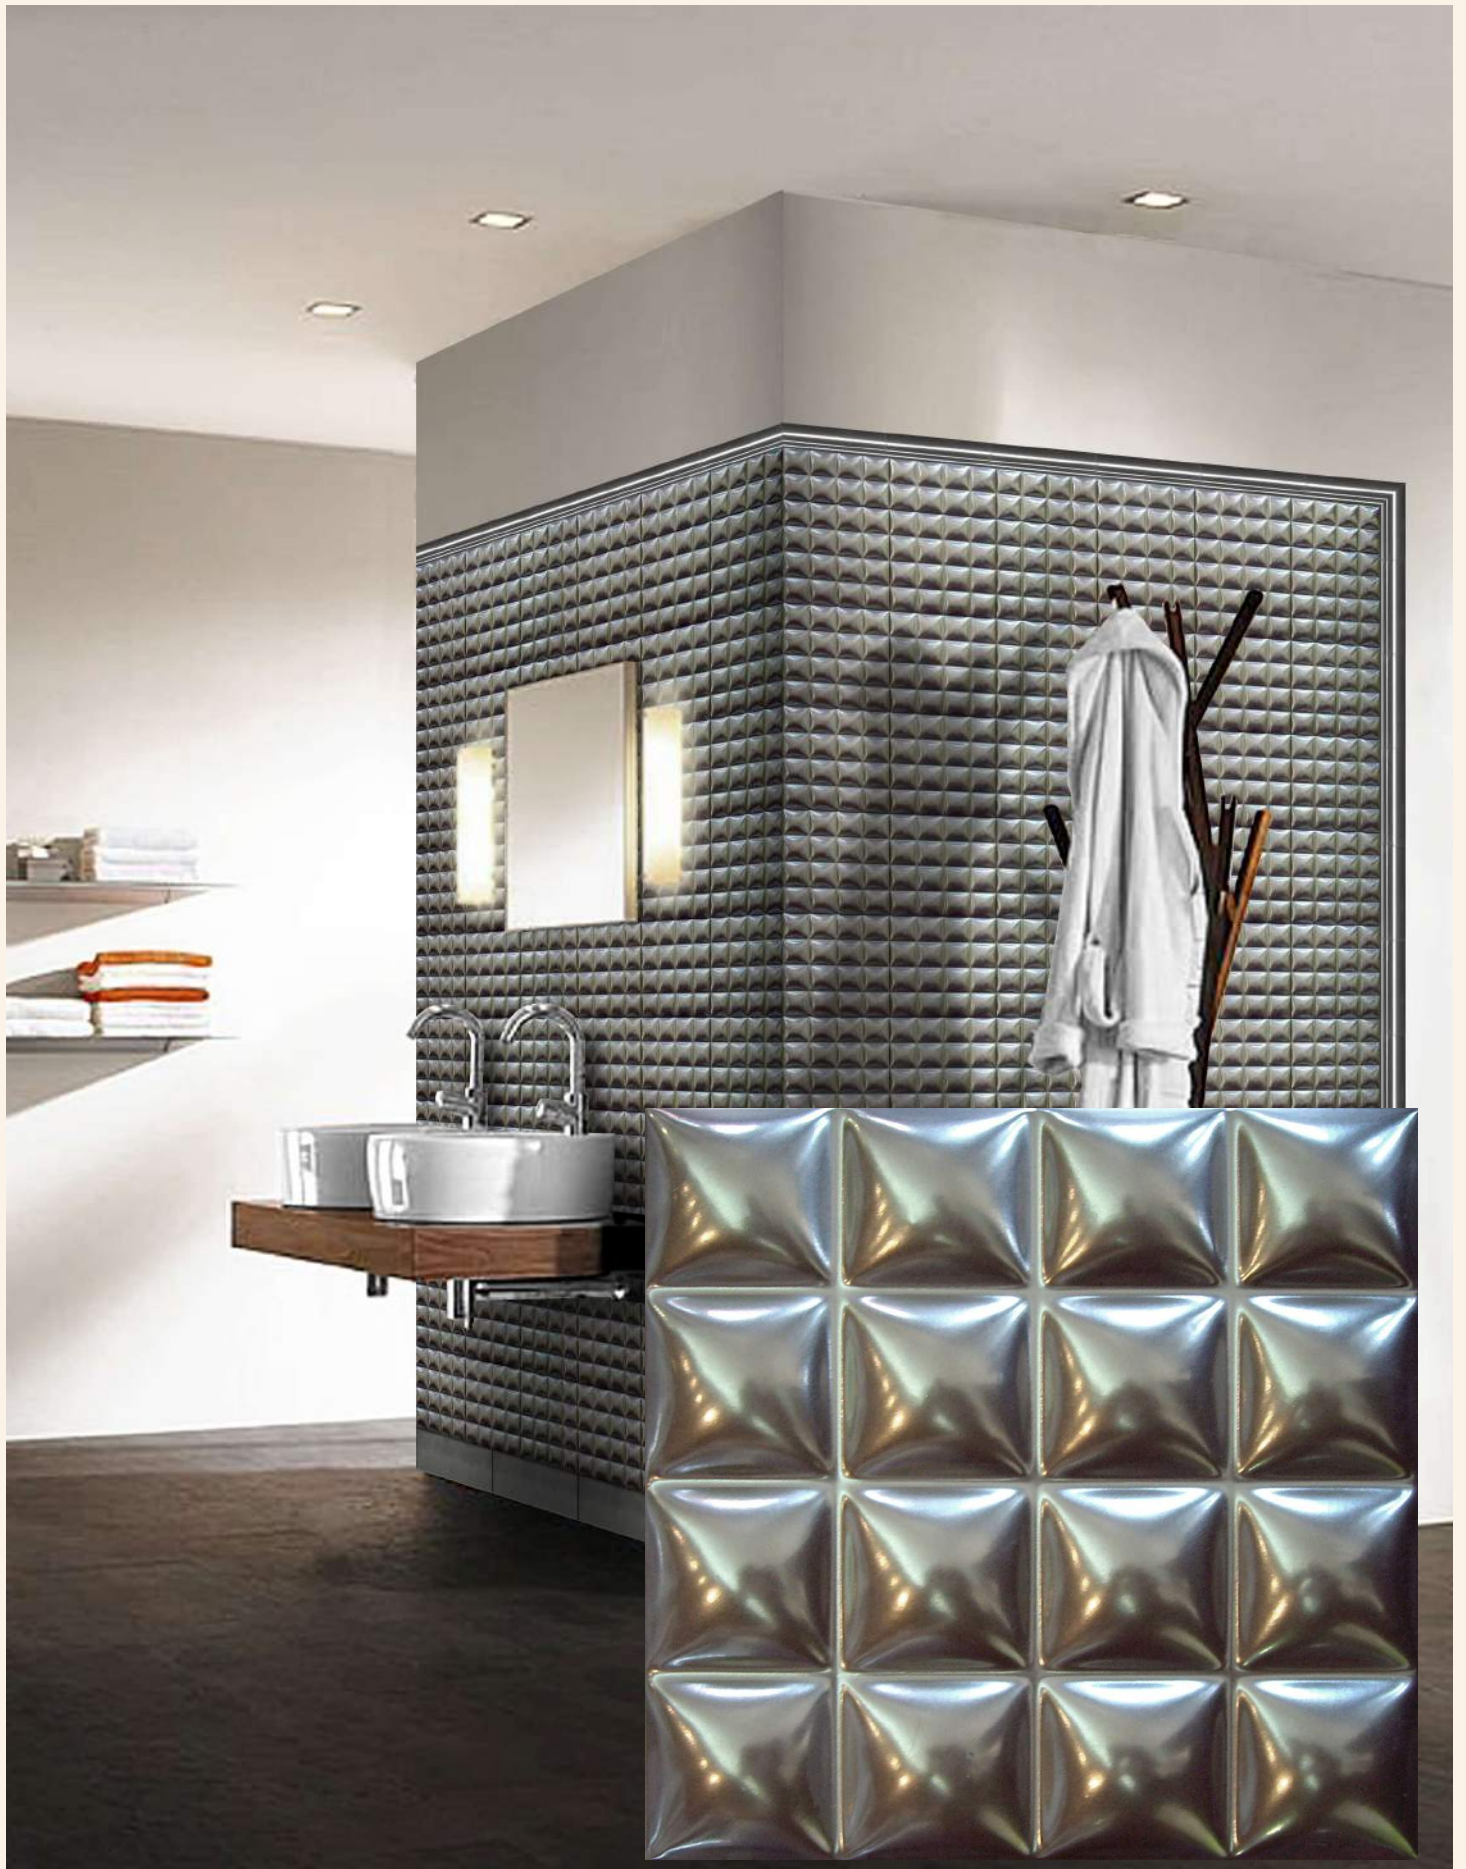

Colección Ondas

Brillo   Pasta Blanca
Gloss   White Body
толщина   Белая глина

95 AMBIENTE REALIZADO CON 20X20 ONDAS STEEL

20x20 ONDAS-S STEEL 8"X8"
M 10000