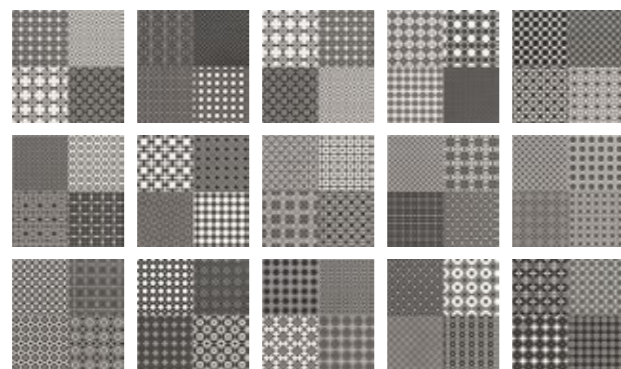

# COLLAGE

45x45 cm. 18"x18"

Collage Negro 45x45 cm. · 18"x18"

Collage Crema 45x45 cm. · 18"x18"

MÁS DE **100** DISEÑOS DIFERENTES  
OVER A 100 DIFFERENT DESIGNS

COLLAGE NEGRO  
45x45 cm. · 18"x18" **K-03**

COLLAGE BEIGE  
45x45 cm. · 18"x18" **K-03**

MÁS DE **100** DISEÑOS DIFERENTES  
OVER A 100 DIFFERENT DESIGNS

**+ IDEAS**  
ESPACIO CREATIVO  
CREATIVE SPACES

Diamond Marquina  
Pág. 36-39

Diamond Pallet Camel  
Pág. 18-23

**PAVIMENTO SUGERIDO**  
SUGGESTED FLOOR TILE

Diamond City Black  
Pág. 52-57

Diamond Timber Maple  
Pág. 24-29

Wall & Floor Tile

Características Técnicas / Technical Characteristics

**Pasta Roja**  
Stoneware