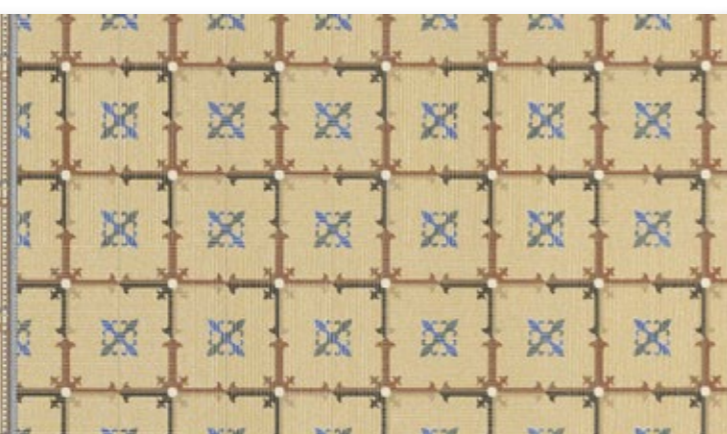

# COLLAGE

45x45 cm. 18"x18"

Collage Crema 45x45 cm. · 18"x18"

Collage Negro 45x45 cm. · 18"x18"

Wall & Floor Tile

Características Técnicas / Technical Characteristics

**Pasta Roja**  
Stoneware

COLLAGE  
CREMA

COLLAGE  
NEGRO

Collage Crema 45x45 cm. · 18"x18"

# COLLAGE

45x45 cm. 18"x18"

Collage Negro 45x45 cm. · 18"x18"

Collage Crema 45x45 cm. · 18"x18"

MÁS DE **100** DISEÑOS DIFERENTES  
OVER A 100 DIFFERENT DESIGNS

COLLAGE NEGRO  
45x45 cm. · 18"x18" **K-03**