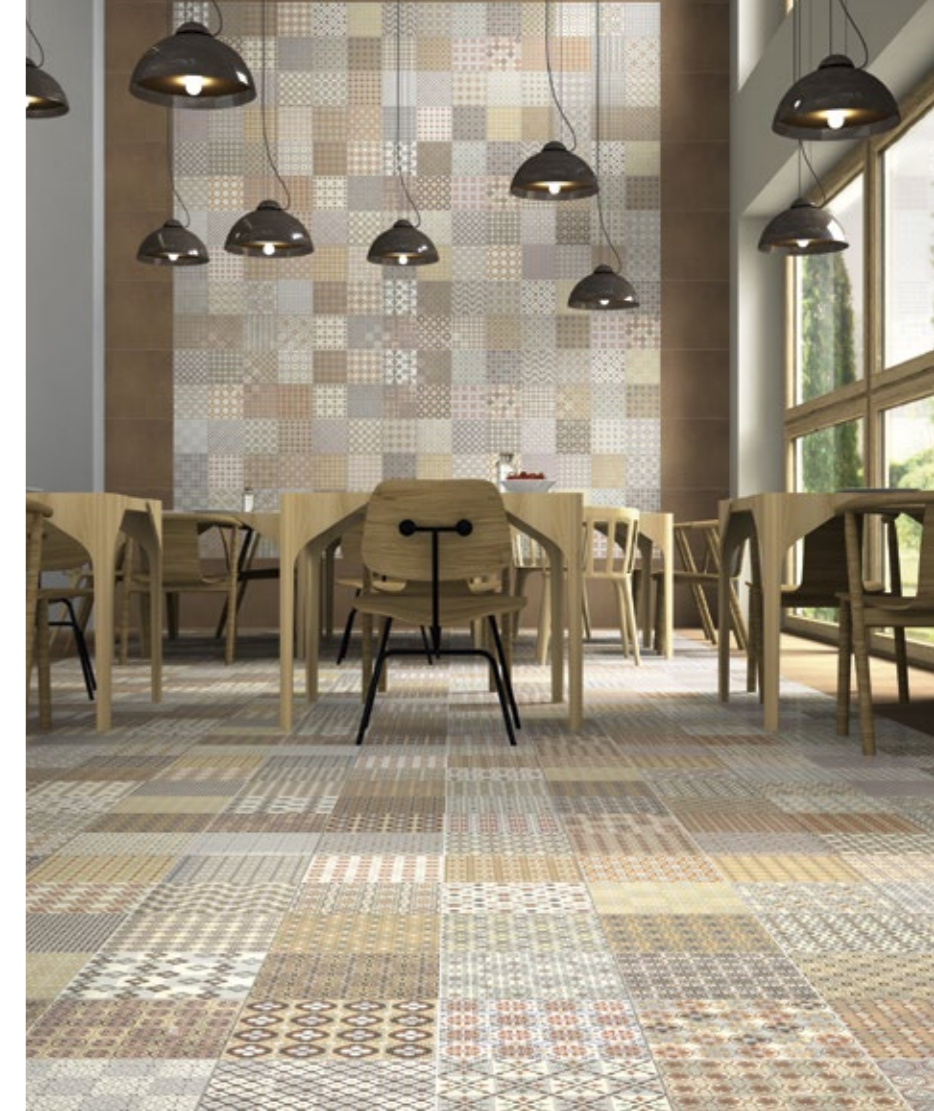

# COLLAGE

45x45 cm. 18"x18"

Collage Crema 45x45 cm. · 18"x18"

Collage Negro 45x45 cm. · 18"x18"

Wall & Floor Tile

Características Técnicas / Technical Characteristics

**Pasta Roja**  
Stoneware

COLLAGE  
CREMA