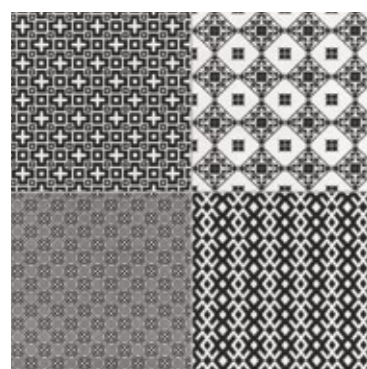

COLLAGE  
NEGRO

Collage Crema 45x45 cm. · 18"x18"

# COLLAGE

45x45 cm. 18"x18"

Collage Negro 45x45 cm. · 18"x18"

Collage Crema 45x45 cm. · 18"x18"

MÁS DE **100** DISEÑOS DIFERENTES  
OVER A 100 DIFFERENT DESIGNS

COLLAGE NEGRO  
45x45 cm. · 18"x18" **K-03**

COLLAGE BEIGE  
45x45 cm. · 18"x18" **K-03**

MÁS DE **100** DISEÑOS DIFERENTES  
OVER A 100 DIFFERENT DESIGNS

**+ IDEAS**  
ESPACIO CREATIVO  
CREATIVE SPACES

Diamond Marquina  
Pág. 36-39

Diamond Pallet Camel  
Pág. 18-23