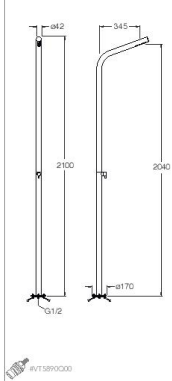

Colonne Doccia da Esterno / Interno

AISI 316 L

WX 511 $\varnothing$ 42 mm