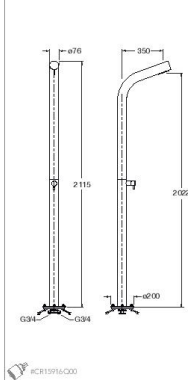

28 inox

ICR15916A00

WX 527 $\varnothing$ 76 mm