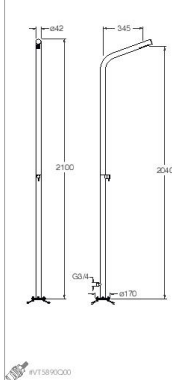

28 inch

#V1589C00

WX 509 $\varnothing$ 42 mm