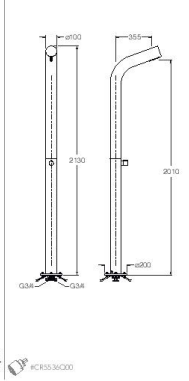

Colonne Doccia da Esterno / Interno

WX 510 $\varnothing$ 100 mm