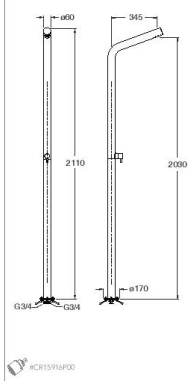

Colonne Doccia da Esterno / Interno

AISI 316 L

WX 524 $\varnothing$ 60 mm