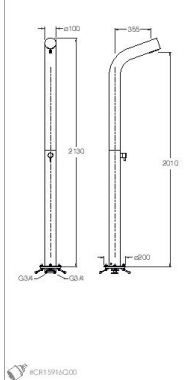

28 inox

ICR1533C00

WX 520 $\varnothing$ 100 mm