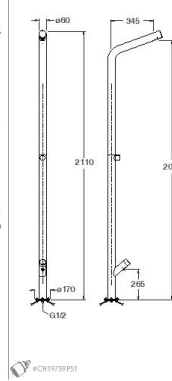

Colonne Doccia da Esterno / Interno

WX 515 $\varnothing$ 60 mm