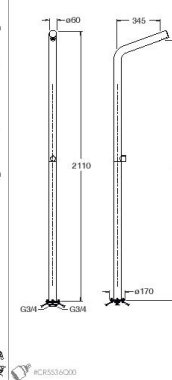

28 inch

#CR1973P53

WX 514 $\varnothing$ 60 mm