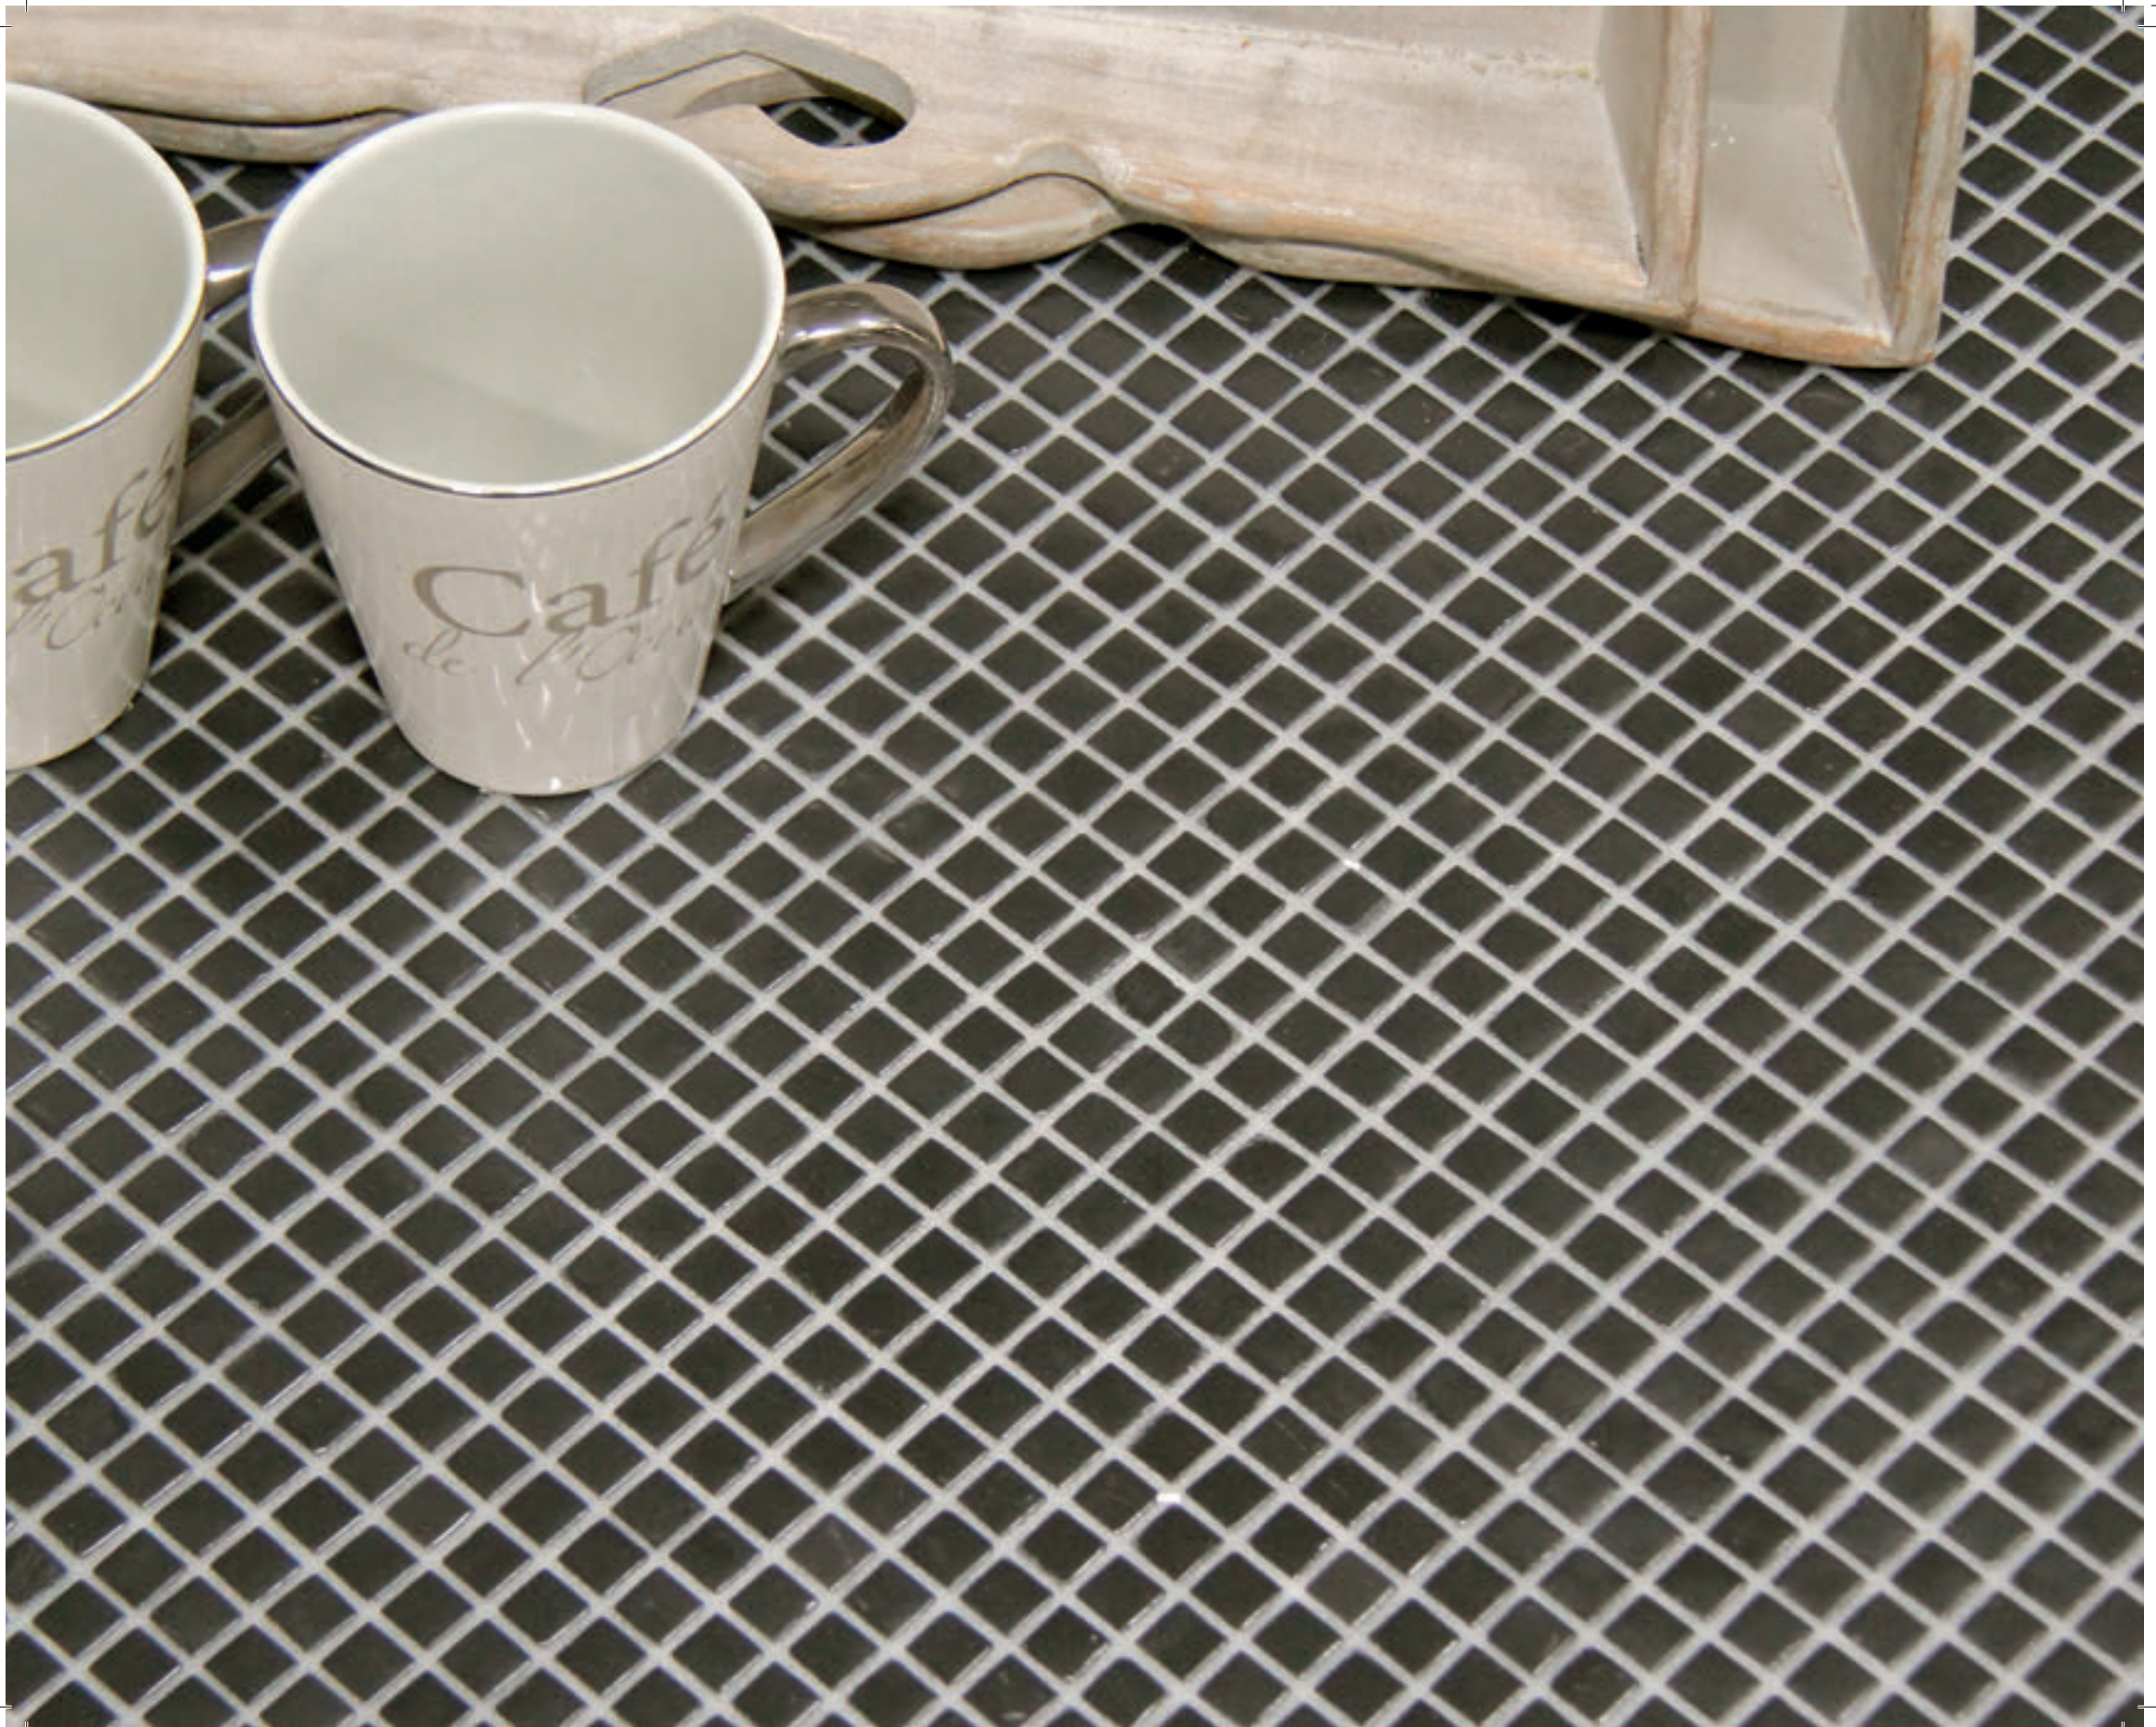

Ferro

Colección Colors

Ferro

SERIE COLORS

■ 1,2x1,2 - malla: 31,6x31,6 cm.

perlado

lustrado // gloss

Perlado