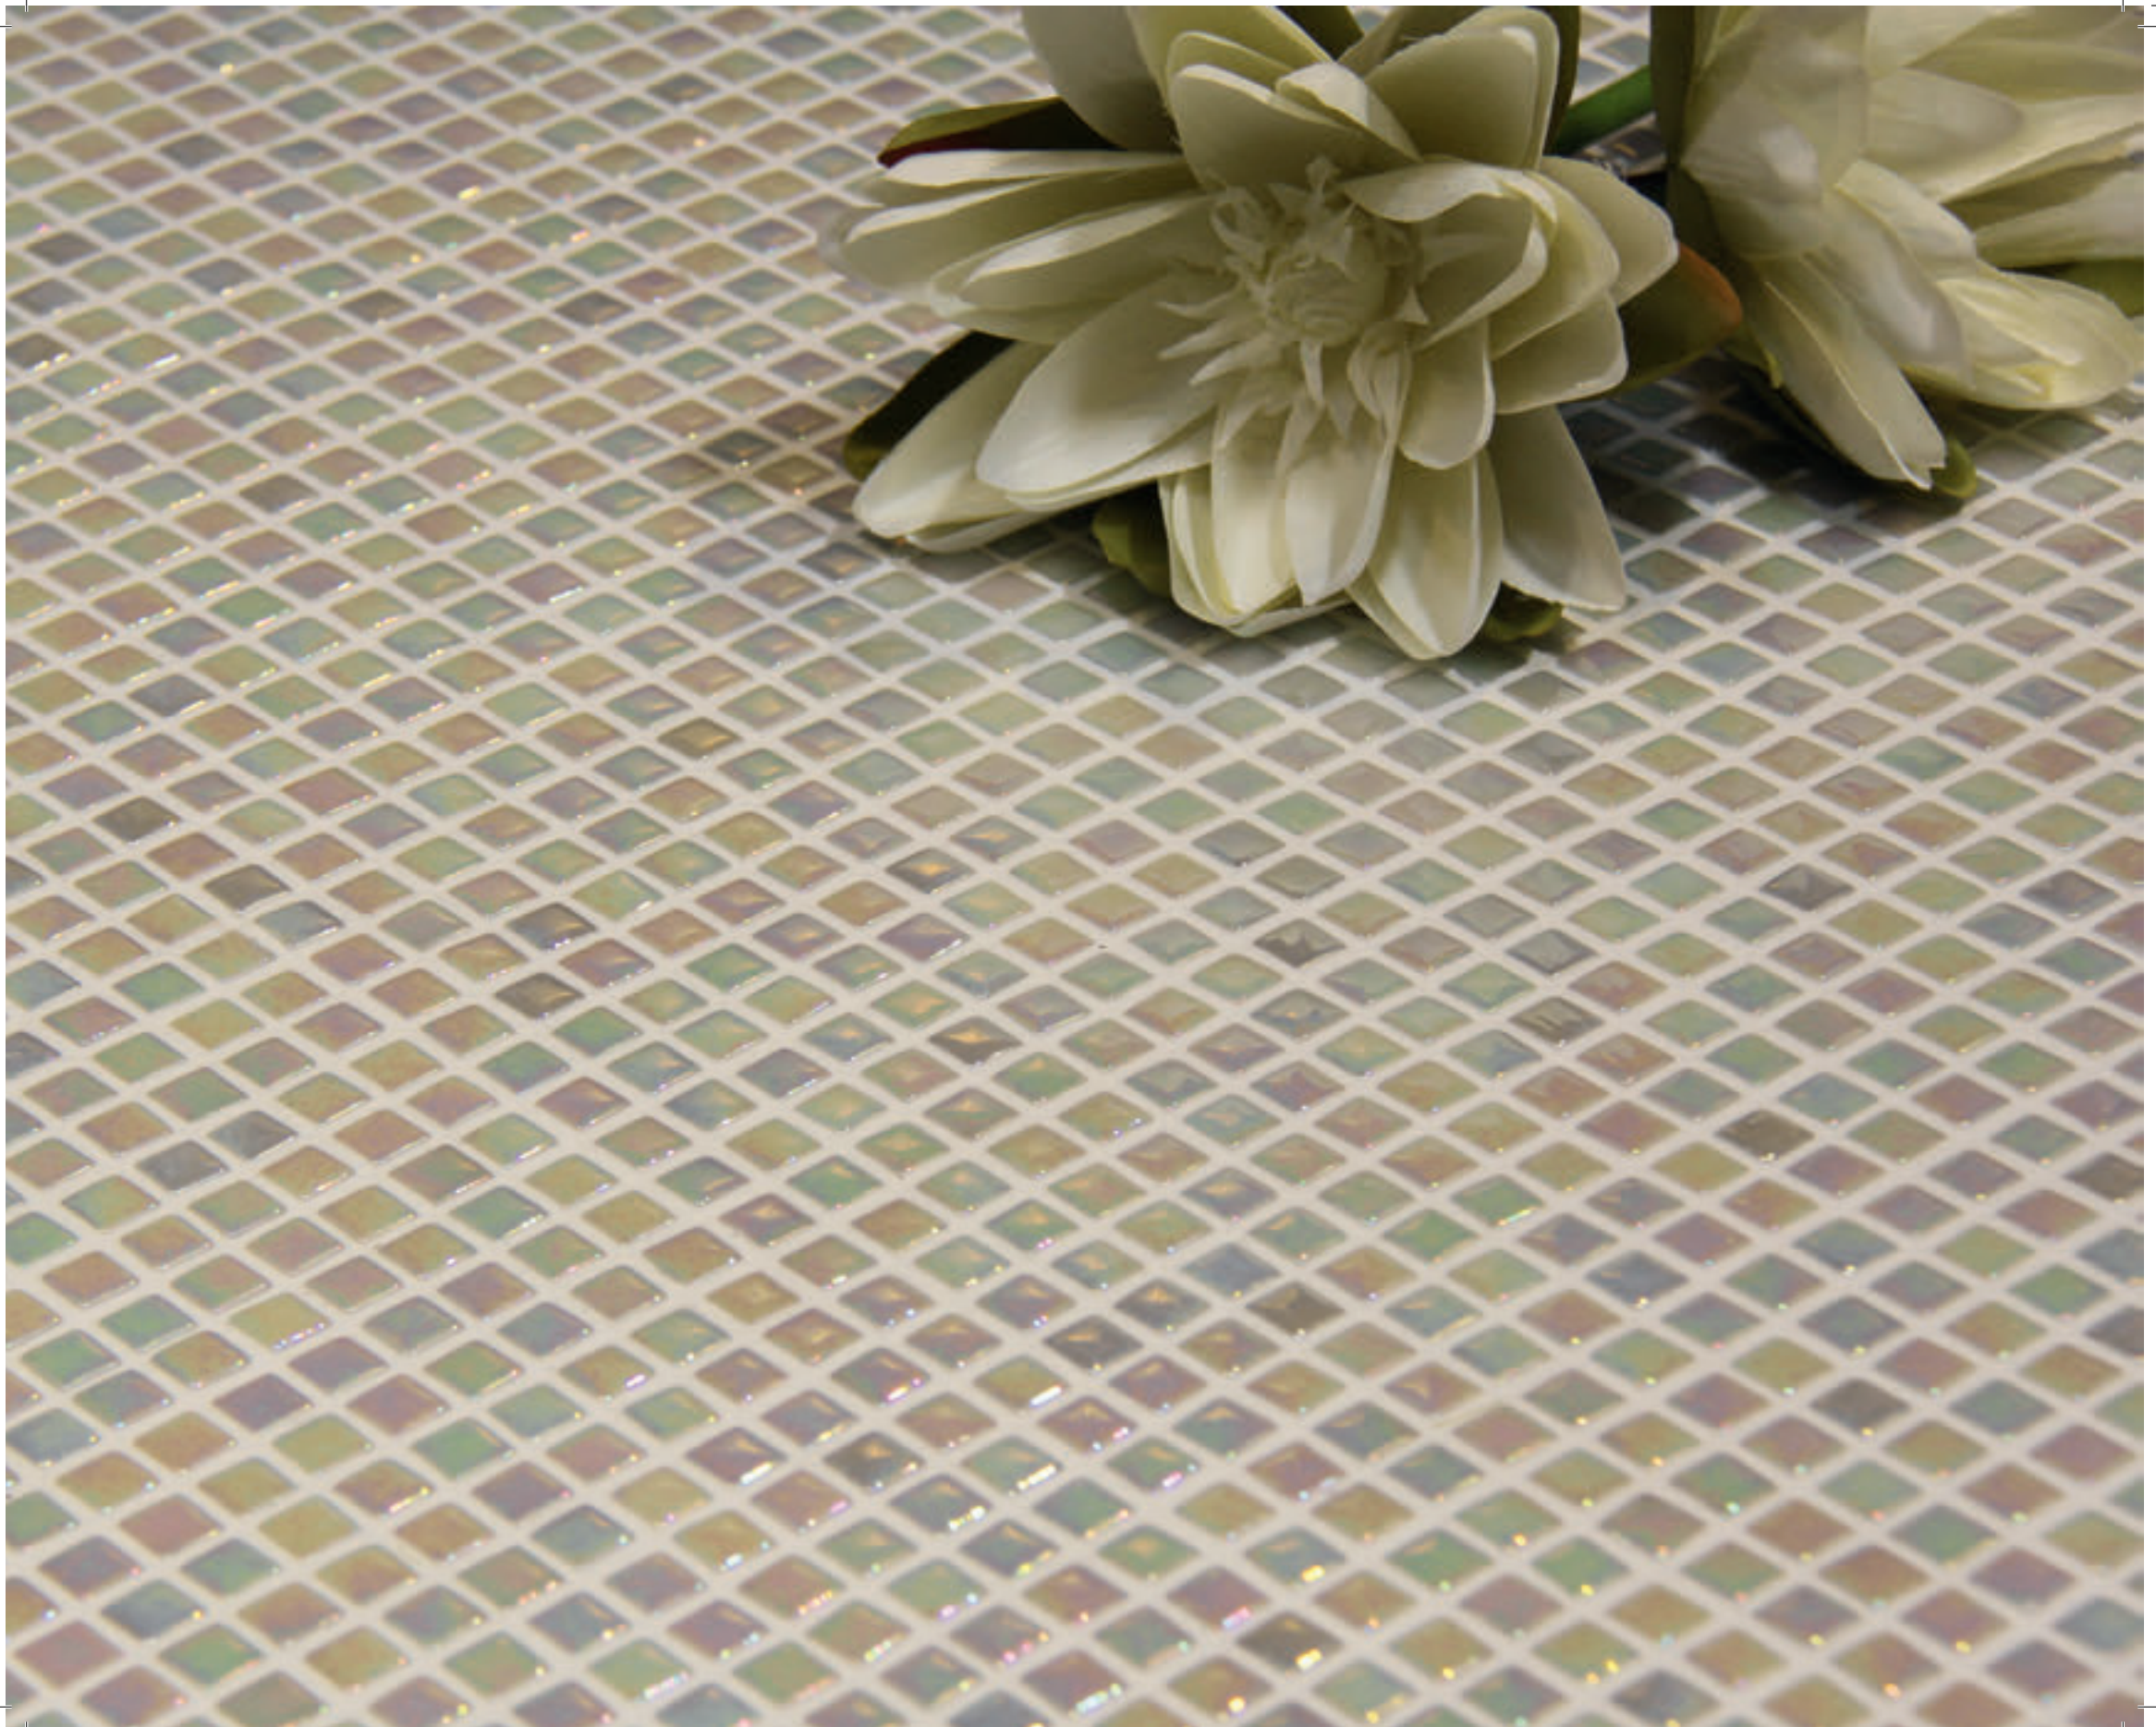

Colección Colors

Perlado

SERIE COLORS

■ 1,2x1,2 - malla: 31,6x31,6 cm.

lustrado // gloss

magnolia • sugar • nougat • jacaranda

Magnolia

Sugar

Nougat

Jacaranda

Colección Colors

Magnolia

SERIE COLORS

■ 1,2x1,2 - malla: 31,6x31,6 cm.

grafito

lustrado // gloss