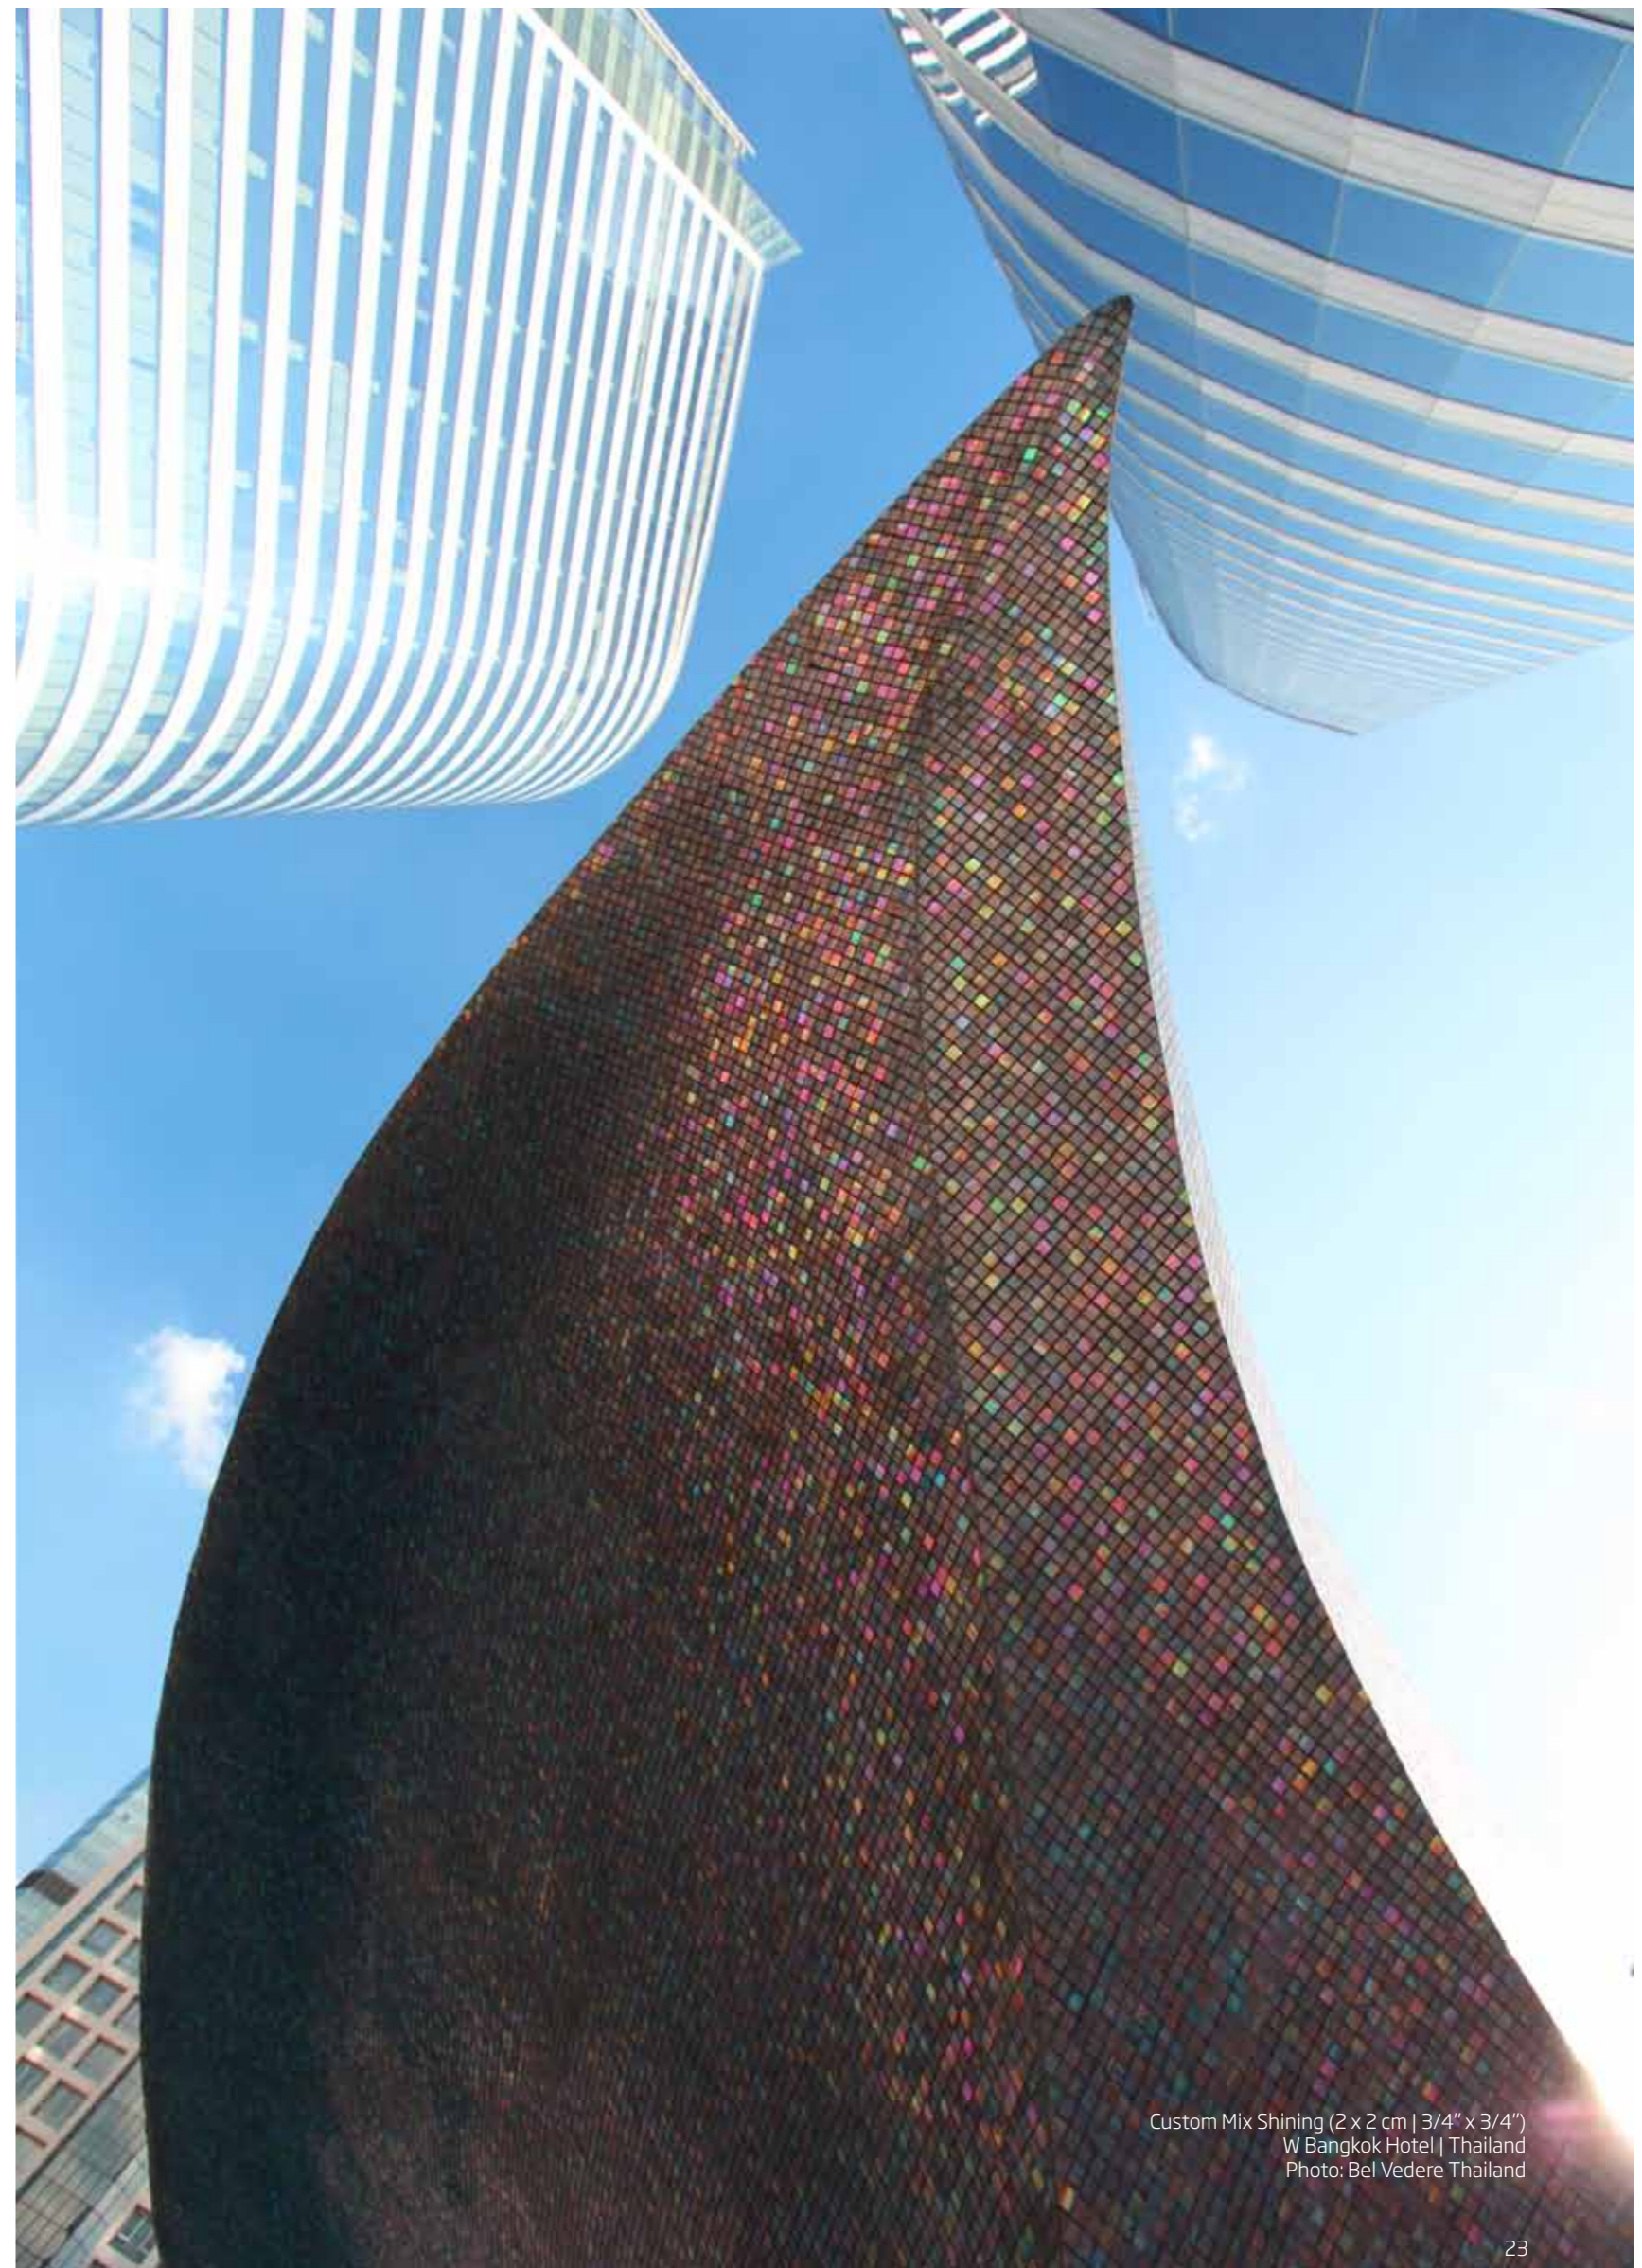

# FEEL 2 x 2 cm | 3/4" x 3/4"

2100   2102   2104

2120   2122   2124

2130   2132   2134

2110   2112   2114

Custom Mix Shining (2 x 2 cm | 3/4" x 3/4")  
W Bangkok Hotel | Thailand  
Photo: Bel Vedere Thailand