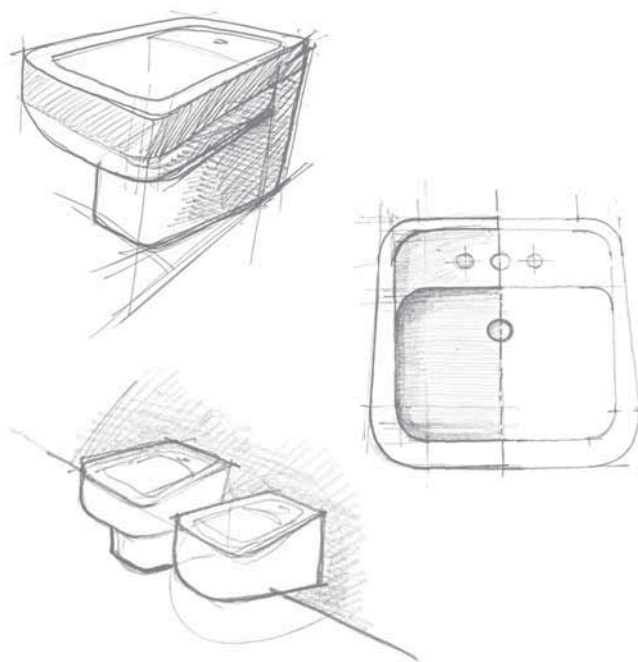

# Como

**Como**

art. CM118 / CM218 - 52,5 x 36 x h 22 cm

Un sistema completo di sanitari per l'arredobagno dalle linee fluide, che delineano volumi compatti, rigorosi ma non severi. Il ribassamento del piano rubinetteria è un raffinato dettaglio che, oltre a restituire una pratica mensola, raccorda plasticamente la cornice del sanitario col bacino di contenimento dell'acqua, evocando l'immagine romantica di un bagnasciuga affacciato su uno specchio d'acqua.

Design **RODOLFO DORDONI**, 2010

**Como**

art. CM118 / CM218 - 52,5 x 36 x h 22 cm

# Como

**Como 51**  
art. CM51A - 51 x 48 x h 16 cm

**Como 51**

art. CM51A - 51 x 48 x h 16 cm