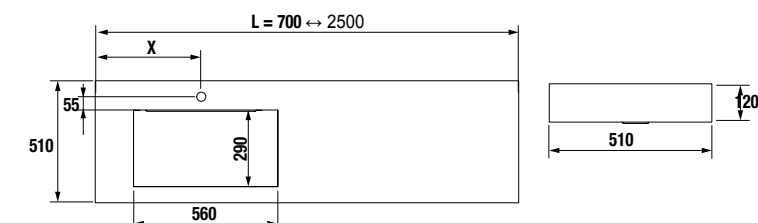

Download order sheet