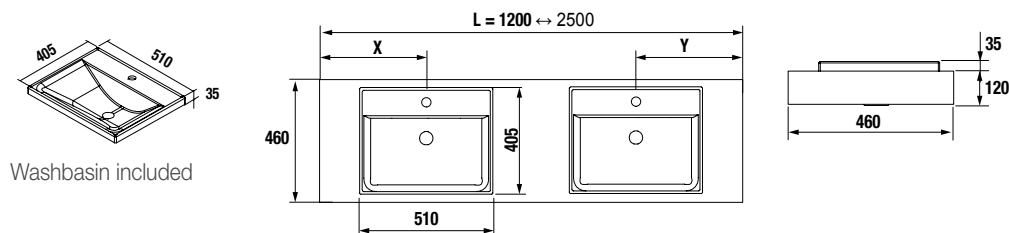

Download order sheet

1 sink		Africa Oak		Artic Oak		Havana Oak		White Marble		Grey Stone		Concrete		
		cod.	£	cod.	£	cod.	£	cod.	£	cod.	£	cod.	£	
		600 - 800	26204	549	26217	549	84014	549	26231	549	26244	549	26257	549
801 - 1000	26205	659	26218	659	84015	659	26232	659	26245	659	26258	659		
1001 - 1200	26206	769	26219	769	84016	769	26233	769	26246	769	26259	769		
1201 - 1400	26207	879	26220	879	84017	879	26234	879	26247	879	26260	879		
1401 - 1600	26208	989	26221	989	84018	989	26235	989	26248	989	26261	989		
1601 - 1800	26209	1099	26223	1099	84019	1099	26236	1099	26249	1099	26262	1099		
1801 - 2000	26210	1209	26224	1209	84020	1209	26237	1209	26250	1209	26263	1209		
2001 - 2500	26211	1649	26225	1649	84021	1649	26238	1649	26251	1649	26264	1649		

Note: tops with special length, 20 working days.