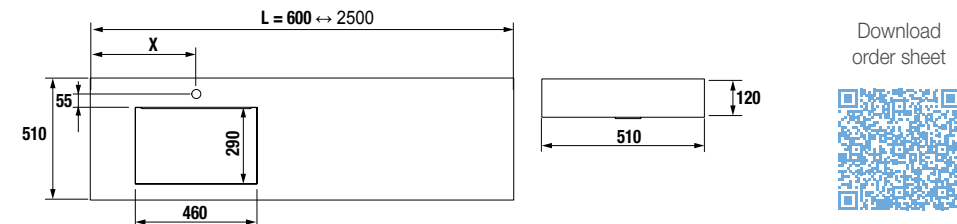

1 sink		Africa Oak		Artic Oak		Havana Oak		White Marble		Grey Stone		Concrete		
		cod.	£	cod.	£	cod.	£	cod.	£	cod.	£	cod.	£	
		600 - 800	25452	560	25465	560	83986	560	25478	560	25491	560	25606	560
801 - 1000	25453	670	25466	670	83987	670	25479	670	25492	670	25607	670		
1001 - 1200	25454	780	25467	780	83988	780	25480	780	25493	780	25608	780		
1201 - 1400	25455	890	25468	890	83989	890	25481	890	25494	890	25609	890		
1401 - 1600	25456	1000	25469	1000	83990	1000	25482	1000	25495	1000	25610	1000		
1601 - 1800	25457	1110	25470	1110	83991	1110	25483	1110	25496	1110	25611	1110		
1801 - 2000	25458	1220	25471	1220	83992	1220	25484	1220	25497	1220	25612	1220		
2001 - 2500	25459	1660	25472	1660	83993	1660	25485	1660	25498	1660	25613	1660		

Note: tops with special length, 20 working days.