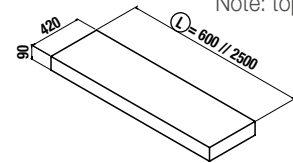

COMPAKT SHELVES DEPTH 38 CM

	Africa Oak		Artic Oak		Havana Oak		White Marble		Grey Stone		Concrete	
	cod.	£	cod.	£	cod.	£	cod.	£	cod.	£	cod.	£
600 - 800	25619	407	25921	407	84078	407	25929	407	25937	407	25945	407
801 - 1000	25620	517	25922	517	84079	517	25930	517	25938	517	25946	517
1001 - 1200	25621	627	25923	627	84080	627	25931	627	25939	627	25947	627
1201 - 1400	25622	737	25924	737	84081	737	25932	737	25940	737	25948	737
1401 - 1600	25623	847	25925	847	84082	847	25933	847	25941	847	25949	847
1601 - 1800	25624	957	25926	957	84083	957	25934	957	25942	957	25950	957
1801 - 2000	25625	1067	25927	1067	84084	1067	25935	1067	25943	1067	25951	1067
2001 - 2500	25626	1397	25928	1397	84085	1397	25936	1397	25944	1397	25952	1397

Note: tops with special length, 20 working days.

COMPAKT SHELVES DEPTH 42 CM

	Africa Oak		Artic Oak		Havana Oak		White Marble		Grey Stone		Concrete	
	cod.	£	cod.	£	cod.	£	cod.	£	cod.	£	cod.	£
600 - 800	25953	417	25961	417	84088	417	25969	417	25977	417	25985	417
801 - 1000	25954	527	25962	527	84089	527	25970	527	25978	527	25986	527
1001 - 1200	25955	637	25963	637	84090	637	25971	637	25979	637	25987	637
1201 - 1400	25956	747	25964	747	84091	747	25972	747	25980	747	25988	747
1401 - 1600	25957	857	25965	857	84092	857	25973	857	25981	857	25989	857
1601 - 1800	25958	967	25966	967	84093	967	25974	967	25982	967	25990	967
1801 - 2000	25959	1077	25967	1077	84094	1077	25975	1077	25983	1077	25991	1077
2001 - 2500	25960	1407	25968	1407	84095	1407	25976	1407	25984	1407	25992	1407

Note: tops with special length, 20 working days.

ACCESSORIES FOR WORKTOPS

COMPAKT towel rail

COMPAKT steel towel rail in epoxy painted or chromed. Composed of 2 pieces, it is served disassembled, it attaches to the COMPAKT fixing bracket with screws.