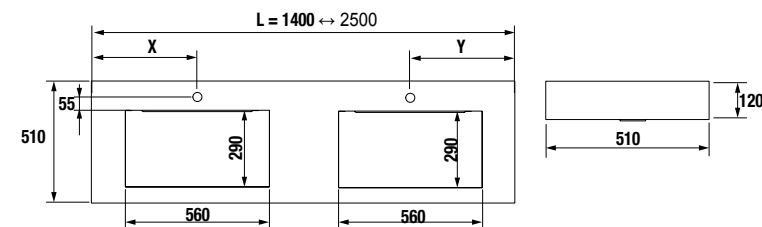

Download order sheet