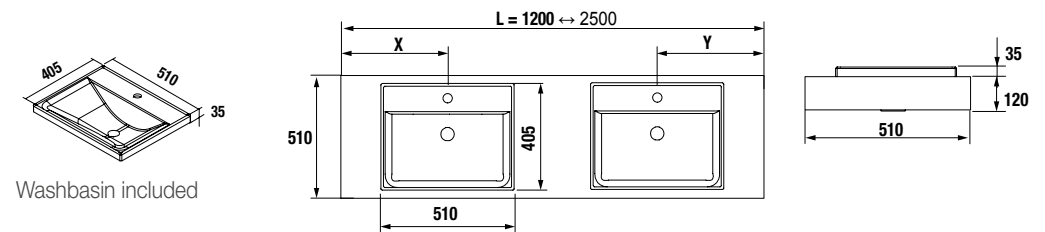

Download order sheet

1 sink		Africa Oak		Artic Oak		Havana Oak		White Marble		Grey Stone		Concrete		
		cod.	£	cod.	£	cod.	£	cod.	£	cod.	£	cod.	£	
		600 - 800	26270	560	26283	560	84027	560	26296	560	26309	560	26322	560
801 - 1000	26271	670	26284	670	84028	670	26297	670	26310	670	26323	670		
1001 - 1200	26272	780	26285	780	84029	780	26298	780	26311	780	26324	780		
1201 - 1400	26273	890	26286	890	84030	890	26299	890	26312	890	26325	890		
1401 - 1600	26274	1000	26287	1000	84031	1000	26300	1000	26313	1000	26326	1000		
1601 - 1800	26275	1110	26288	1110	84032	1110	26301	1110	26314	1110	26327	1110		
1801 - 2000	26276	1220	26289	1220	84033	1220	26302	1220	26315	1220	26328	1220		
2001 - 2500	26277	1660	26290	1660	84034	1660	26303	1660	26316	1660	26329	1660		

Note: tops with special length, 20 working days.