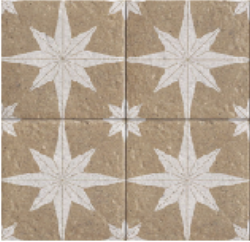

# COMPASS

TM Optym,

OPTYM  
MILWAUKEE, WI

MAINGEL  
MILWAUKEE, WI

SLATE STONE 30x30

WOOD SLATE 30x30

STONE STONE 30x30

SLATE SLATE 30x30