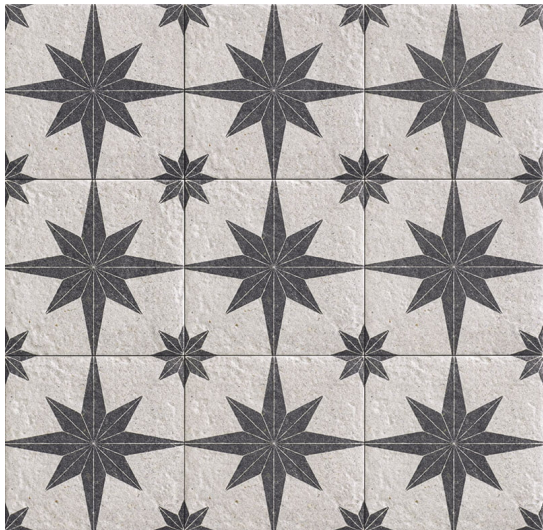

COMPASS  
**MAINZU**

# COMPASS

TM Optym,

479327/COMPASS WHITE/200x200x8,5

479338/COMPASS SAND/200x200x8,5

479337/COMPASS LAVA/200x200x8,5

STONE SLATE 30x30

WOOD STONE 30x30