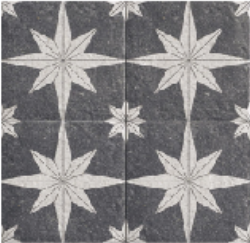

# COMPASS

TM Optym,

OPTYM  
MILWAUKEE, WI

MAINGEL  
MILWAUKEE, WI

SLATE STONE 30x30

WOOD SLATE 30x30

STONE STONE 30x30

SLATE SLATE 30x30