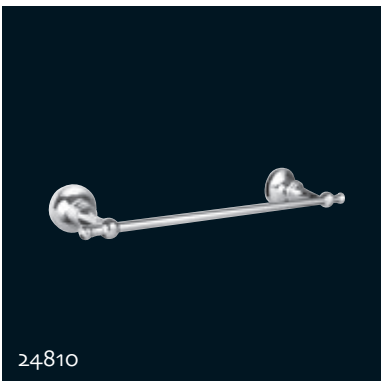

24800

Porta sapone a muro con vetro satinato.
Soap holder for wall with satin glass.

24810

Porta asciugamano per bidet.
Towel rail for bidet.

24801

Porta sapone e bicchiere d'appoggio
con vetro satinato.
*Standing soap and glass holder
with satin glass.*

24811

Porta asciugamano per lavabo.
Towel rail for basin.

24802

Porta bicchiere a muro
con vetro satinato.
Glas holder with satin glass.

24815

Porta accappatoio.
Bath-wrap holder.