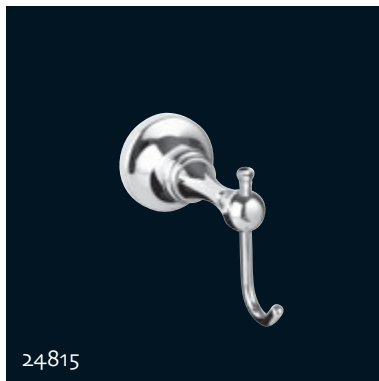

24800

Porta sapone a muro con vetro satinato.
Soap holder for wall with satin glass.

24810

Porta asciugamano per bidet.
Towel rail for bidet.

24801

Porta sapone e bicchiere d'appoggio
con vetro satinato.
*Standing soap and glass holder
with satin glass.*

24811

Porta asciugamano per lavabo.
Towel rail for basin.

24802

Porta bicchiere a muro
con vetro satinato.
Glas holder with satin glass.

24815

Porta accappatoio.
Bath-wrap holder.