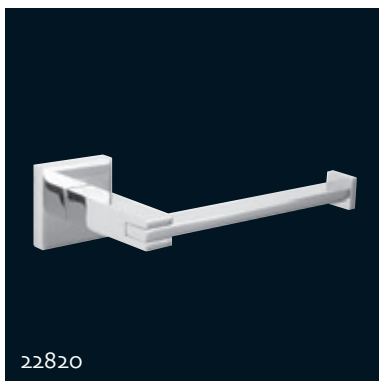

22802

22805

22803

22800

Porta sapone quadro con ceramica bianca.
*Soap holder square type
with white ceramic.*

22802

Porta bicchiere tipo quadro
con ceramica bianca.
*Glas holder square type
with white ceramic.*

22801

Porta sapone d'appoggio quadro
con ceramica bianca.
*Standing soap holder square type
with white ceramic.*

22805

Porta dispenser d'appoggio tipo quadro
con ceramica bianca.
*Standing sap dispenser square type
with white ceramic.*

22804

Porta dispenser a muro tipo quadro
con ceramica bianca.
*Soap dispenser square type for wall
with white ceramic.*

22803

Porta bicchiere d'appoggio tipo quadro
con ceramica bianca.
*Standing glas holder square type with
white ceramic.*

22810

22811

22815

22820

22825

22826

22810

Porta asciugamano per bidet.
Towel rail for bidet.