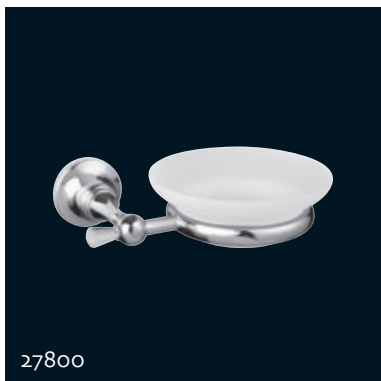

COMPLEMENTI D'ARREDO

27800