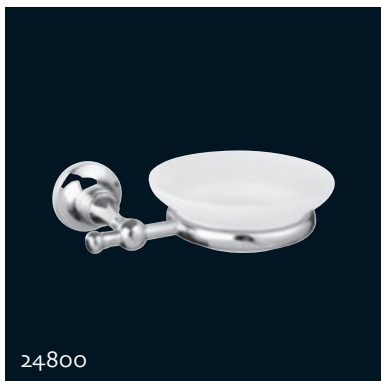

24800

Porta sapone a muro con vetro satinato.
Soap holder for wall with satin glass.

24810

Porta asciugamano per bidet.
Towel rail for bidet.

24801

Porta sapone e bicchiere d'appoggio
con vetro satinato.
*Standing soap and glass holder
with satin glass.*

24811

Porta asciugamano per lavabo.
Towel rail for basin.

24802

Porta bicchiere a muro
con vetro satinato.
Glas holder with satin glass.

24815

Porta accappatoio.
Bath-wrap holder.