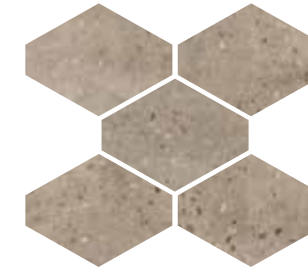

30,2x60,4 - 12"x24"
Naturale/Rettificato - Matte/Rectified
Esterno/Rettificato - Outdoor/Rectified

20,13x120,8 - 8"x48"
Naturale/Rettificato - Matte/Rectified

45,3x90,6 - 18"x36"
Naturale/Rettificato - Matte/Rectified

IVORY

BEIGE

LIGHT GREY

DARK GREY

MOSAICO HEXA

Naturale/Rettificato - Matte/Rectified

in fogli da 5 pezzi
in sheet made up of 5 pieces

IVORY