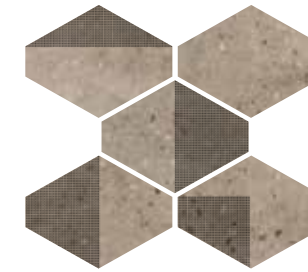

IVORY

BEIGE

LIGHT GREY

DARK GREY

MOSAICO HEXA

Naturale/Rettificato - Matte/Rectified

in fogli da 5 pezzi
in sheet made up of 5 pieces

IVORY

BEIGE

LIGHT GREY

DARK GREY

MOSAICO HEXA GRAFIK

Naturale/Rettificato - Matte/Rectified

in fogli da 5 pezzi
in sheet made up of 5 pieces

Da utilizzare esclusivamente a rivestimento - To be used only on walls
Nur zur Verkleidung verwendbare - Exclusivement destinés à un revêtement mural