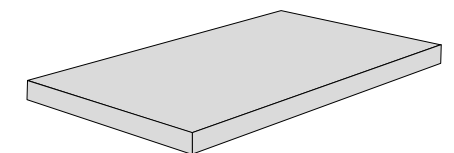

Angolare ad Elle - L-shaped corner element
30,2x60,4x5 - 12"x24"x2 SX
Naturale/Rettificato - Matte/Rectified