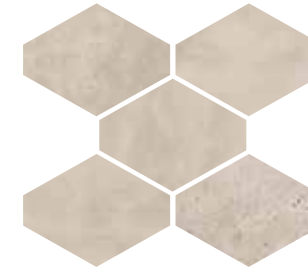

LIGHT GREY 60,4x60,4 - 24"x24"
Naturale/Rettificato - Matte/Rectified

BEIGE 60,4x60,4 - 24"x24"
BEIGE MOSAICO HEXA
Naturale/Rettificato - Matte/Rectified

CONCRETE

gres porcellanato **body-color**

IVORY

BEIGE

LIGHT GREY

DARK GREY

CONCRETE 2018

60,4x120,8 - 24"x48"
Naturale/Rettificato - Matte/Rectified

60,4x60,4 - 24"x24"
Naturale/Rettificato - Matte/Rectified
Esterno/Rettificato - Outdoor/Rectified

30,5x61,4 - 12"x24"
Naturale - Matte
Esterno - Outdoor

IVORY

BEIGE

LIGHT GREY

DARK GREY

MOSAICO HEXA

Naturale/Rettificato - Matte/Rectified

in fogli da 5 pezzi
in sheet made up of 5 pieces

IVORY