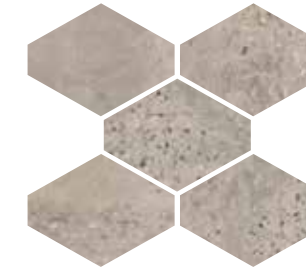

30,2x60,4 - 12"x24"
Naturale/Rettificato - Matte/Rectified
Esterno/Rettificato - Outdoor/Rectified

20,13x120,8 - 8"x48"
Naturale/Rettificato - Matte/Rectified

45,3x90,6 - 18"x36"
Naturale/Rettificato - Matte/Rectified

IVORY

BEIGE

LIGHT GREY

DARK GREY

MOSAICO HEXA

Naturale/Rettificato - Matte/Rectified

in fogli da 5 pezzi
in sheet made up of 5 pieces

IVORY

BEIGE

LIGHT GREY

DARK GREY

MOSAICO HEXA GRAFIK

Naturale/Rettificato - Matte/Rectified

in fogli da 5 pezzi
in sheet made up of 5 pieces

Da utilizzare esclusivamente a rivestimento - To be used only on walls
Nur zur Verkleidung verwendbare - Exclusivement destinés à un revêtement mural