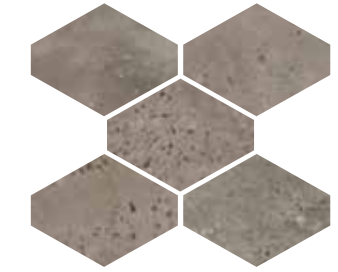

IVORY

BEIGE

LIGHT GREY

DARK GREY

MOSAICO HEXA

Naturale/Rettificato - Matte/Rectified

in fogli da 5 pezzi
in sheet made up of 5 pieces

IVORY

BEIGE

LIGHT GREY

DARK GREY

MOSAICO HEXA GRAFIK

Naturale/Rettificato - Matte/Rectified

in fogli da 5 pezzi
in sheet made up of 5 pieces

Da utilizzare esclusivamente a rivestimento - To be used only on walls
Nur zur Verkleidung verwendbare - Exclusivement destinés à un revêtement mural