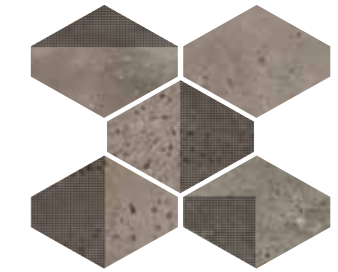

IVORY

BEIGE

LIGHT GREY

DARK GREY

MOSAICO HEXA

Naturale/Rettificato - Matte/Rectified

in fogli da 5 pezzi
in sheet made up of 5 pieces

IVORY

BEIGE

LIGHT GREY

DARK GREY

MOSAICO HEXA GRAFIK

Naturale/Rettificato - Matte/Rectified

in fogli da 5 pezzi
in sheet made up of 5 pieces

Da utilizzare esclusivamente a rivestimento - To be used only on walls
Nur zur Verkleidung verwendbare - Exclusivement destinés à un revêtement mural