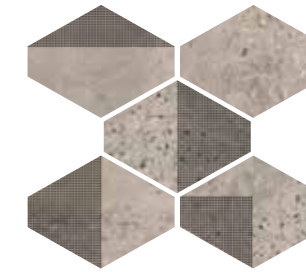

IVORY

BEIGE

LIGHT GREY

DARK GREY

MOSAICO HEXA

Naturale/Rettificato - Matte/Rectified

in fogli da 5 pezzi
in sheet made up of 5 pieces

IVORY

BEIGE

LIGHT GREY

DARK GREY

MOSAICO HEXA GRAFIK

Naturale/Rettificato - Matte/Rectified

in fogli da 5 pezzi
in sheet made up of 5 pieces

Da utilizzare esclusivamente a rivestimento - To be used only on walls
Nur zur Verkleidung verwendbare - Exclusivement destinés à un revêtement mural