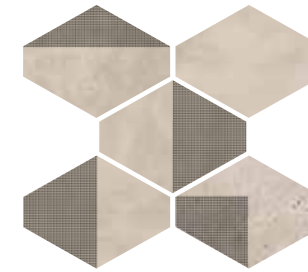

IVORY

BEIGE

LIGHT GREY

DARK GREY

MOSAICO HEXA

Naturale/Rettificato - Matte/Rectified

in fogli da 5 pezzi
in sheet made up of 5 pieces

IVORY

BEIGE

LIGHT GREY

DARK GREY

MOSAICO HEXA GRAFIK

Naturale/Rettificato - Matte/Rectified

in fogli da 5 pezzi
in sheet made up of 5 pieces

Da utilizzare esclusivamente a rivestimento - To be used only on walls
Nur zur Verkleidung verwendbare - Exclusivement destinés à un revêtement mural