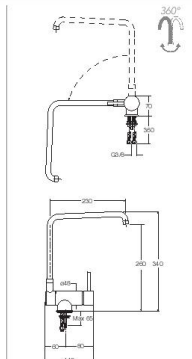

Kitchen Contemporary Lines

KT 501

51 cromato

77 metallo spazzolato

92 ottone antico spazzolato