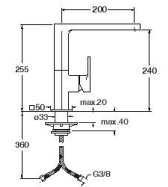

51 cromato

KK 512