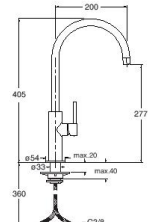

#CR20201Q00

KT 515