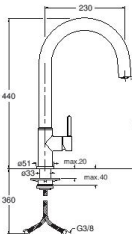

ICR16492000

KK 515