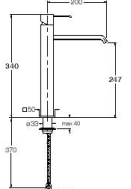

51 cromato 13 nero opaco
24 bianco opaco

KQ 522