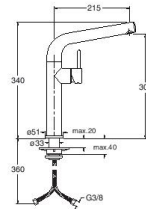

51 cromato

KK 536 TALL