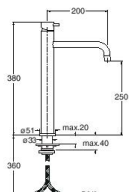

51 cromato 13 nero opaco
24 bianco opaco

KT 521