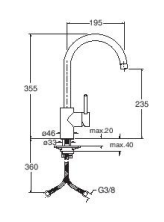

51 cromato

#CR20201P00

607