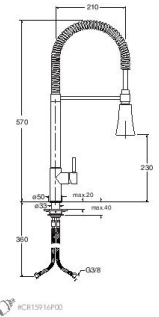

51 cromo

KT 507