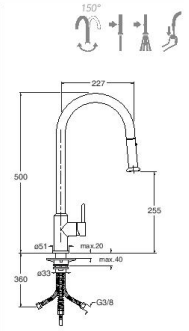

ICR16492000

KK 530