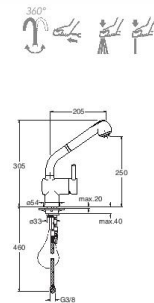

KT 530

51 cromato