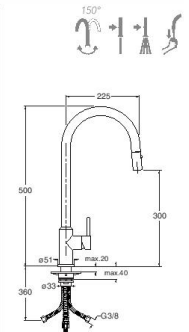

ICR16492000

KK 509