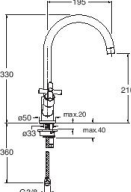

51 cromato

KE 462