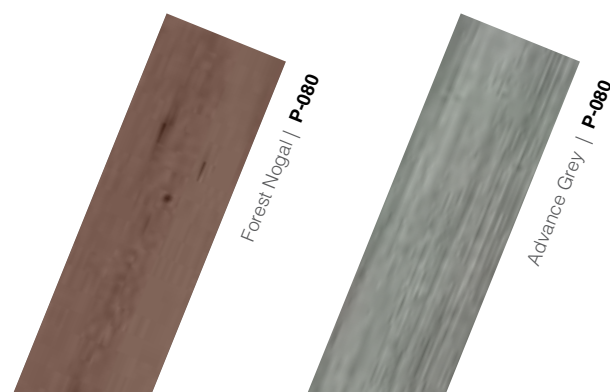

Mosaico Palace Nut | **W-071**

Mosaico Palace Grey | **W-071**

Lamas Palace Nut | **W-071**

Lamas Palace Grey | **W-071**

PAVIMENTO COORDINADO / COORDINATED FLOOR TILES | 45X45 / 18"X18" , 17X114 / 7"X45"

G.P. Contract  
**P-000**

Forest Nogaal | **P-080**

Advance Grey | **P-080**

PLUS

	PCS/BOX	SQM/BOX	KGS/BOX	BOX/PAL	SQM/PAL	KGS/PAL	BOX/EUR	SQM/EUR	KGS/EUR
<sup>3</sup> 35X90 14"x36"	5	1,58	27,48	40	63,00	1.099	-	-	-
<sup>4</sup> 35X90 14"x36"	4	1,26	23,20	40	50,40	928	-	-	-
45X45 18"x18"	7	1,42	28,40	-	-	-	52	73,84	1.477
17X114 7"x45"	5	0,97	21,00	63	61,11	1.323	60	58,20	1.260

<sup>3</sup> Bases, Lamas, Friso  
<sup>4</sup> Mosaico, Diamond