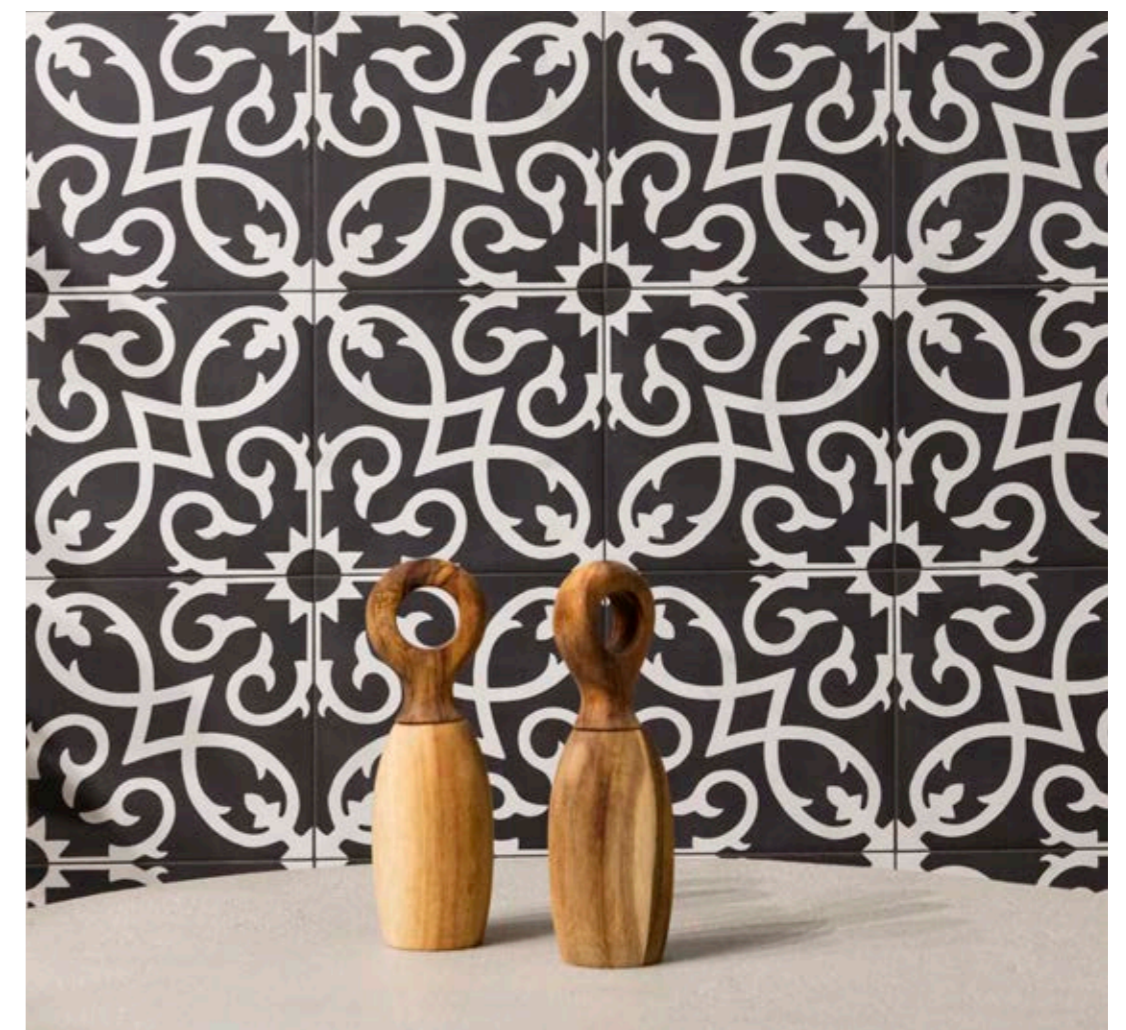

R7HJ Contrasti Tappeto 7 20x20 - 7^{1/8} x 7^{1/8}"