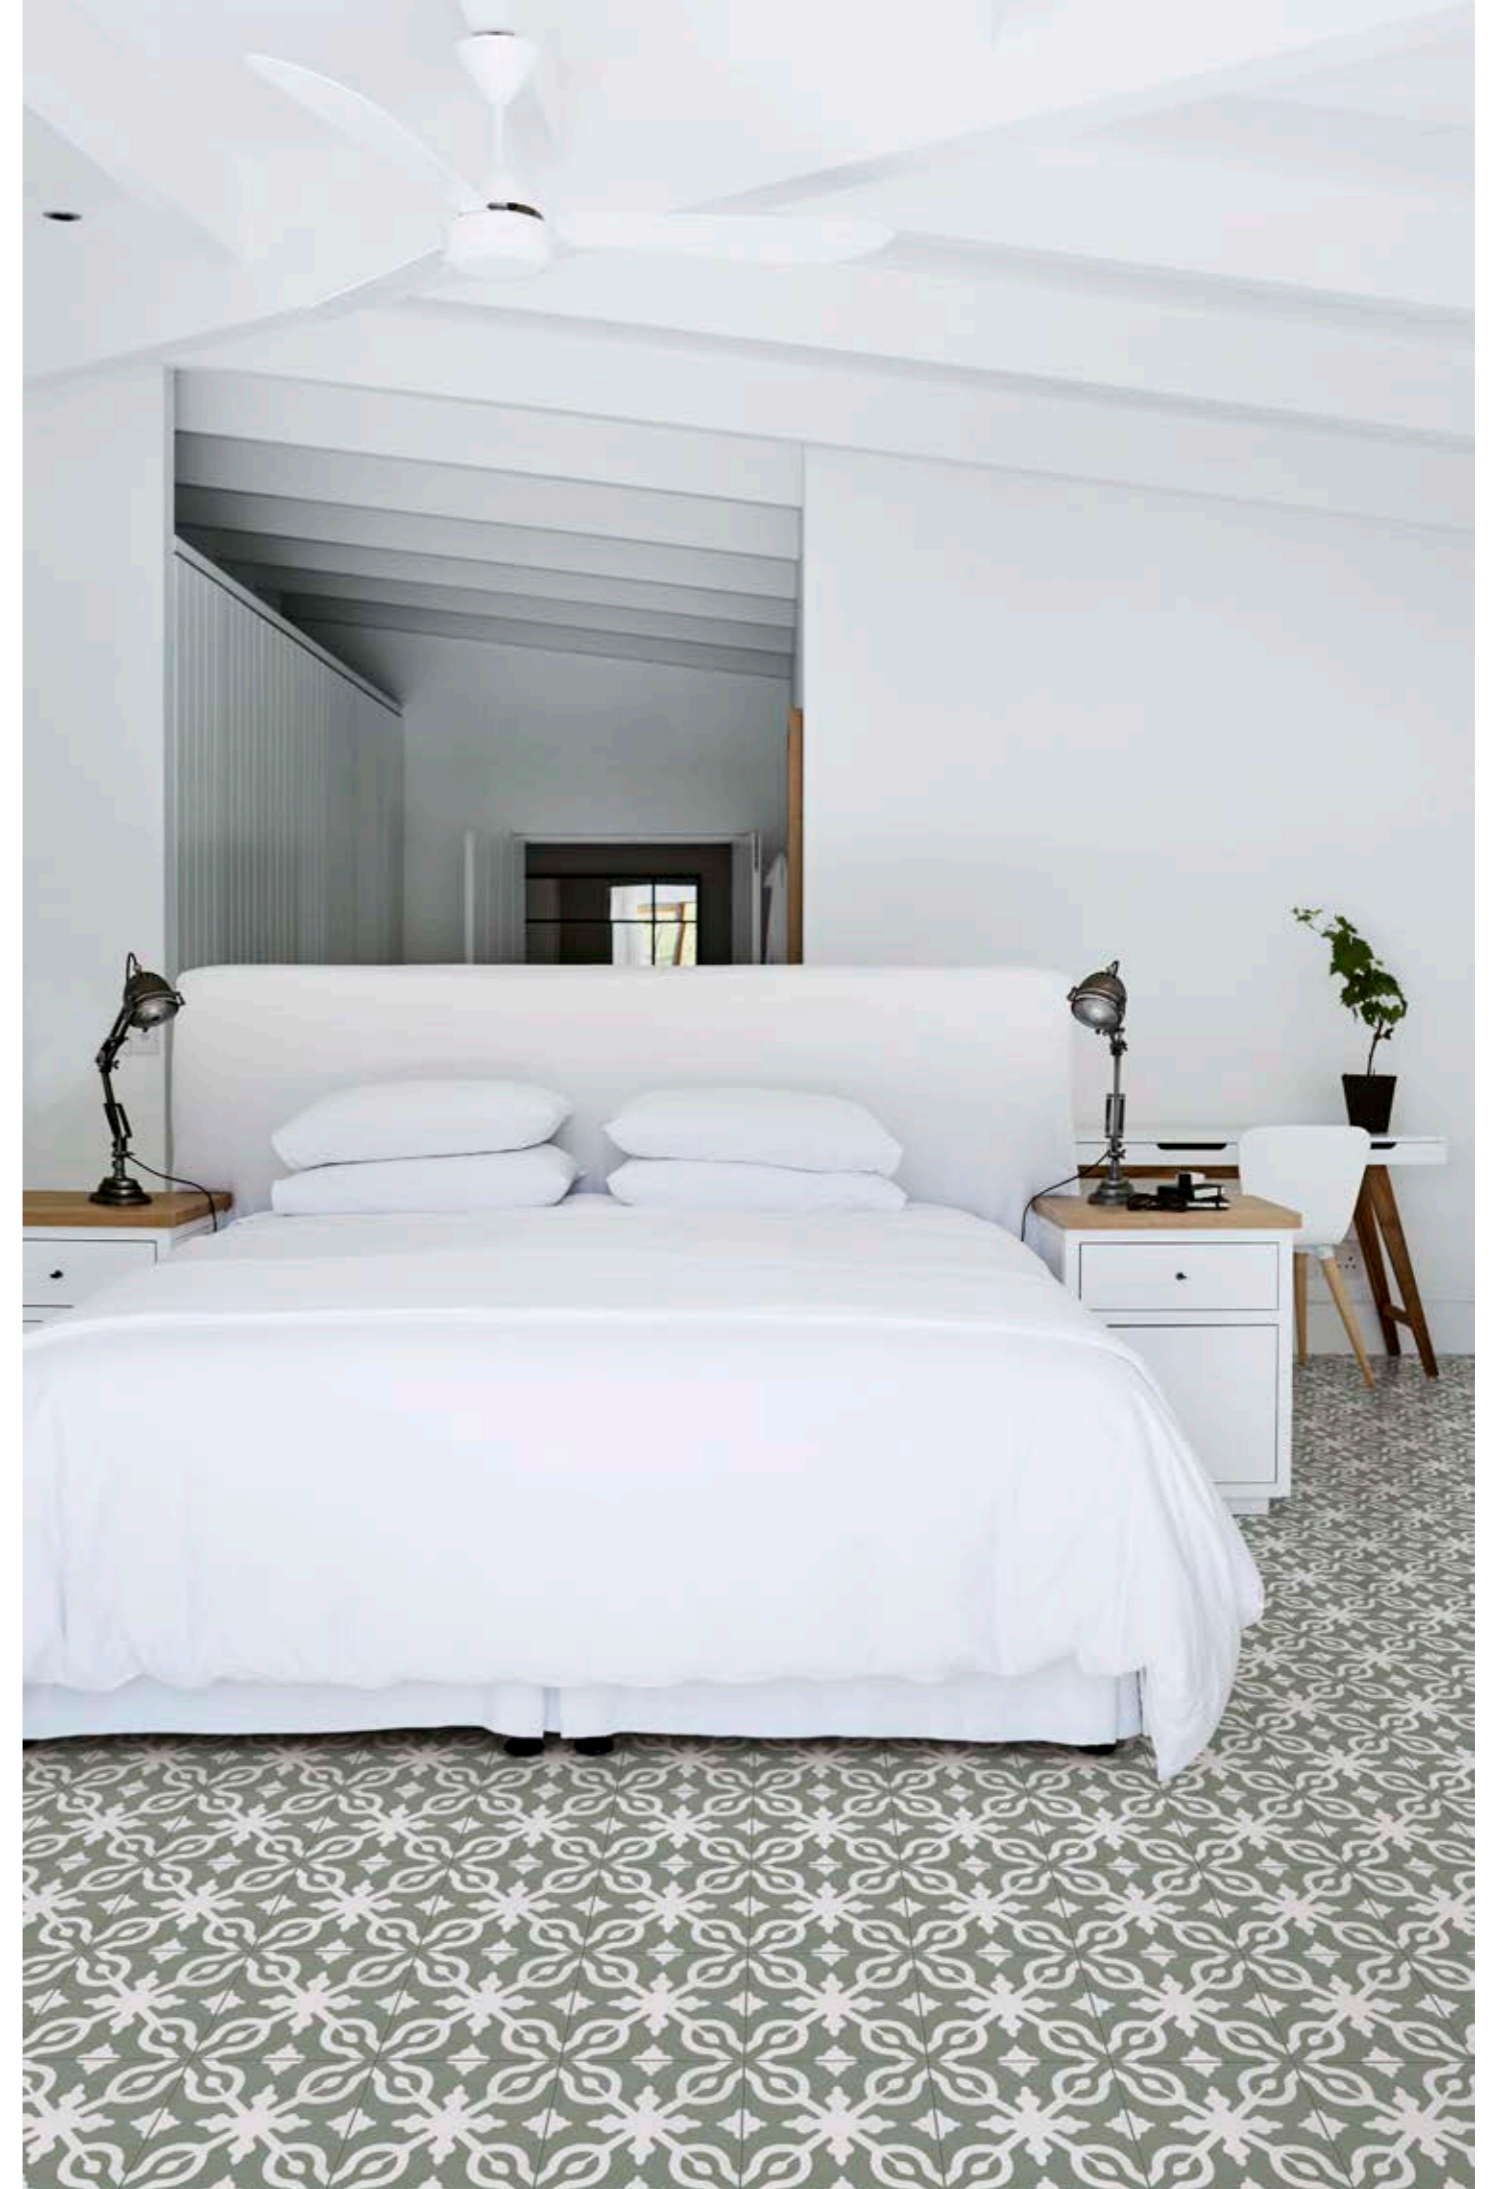

R7HN Contrasti Tappeto 9 20x20 - 71/8" x 71/8"