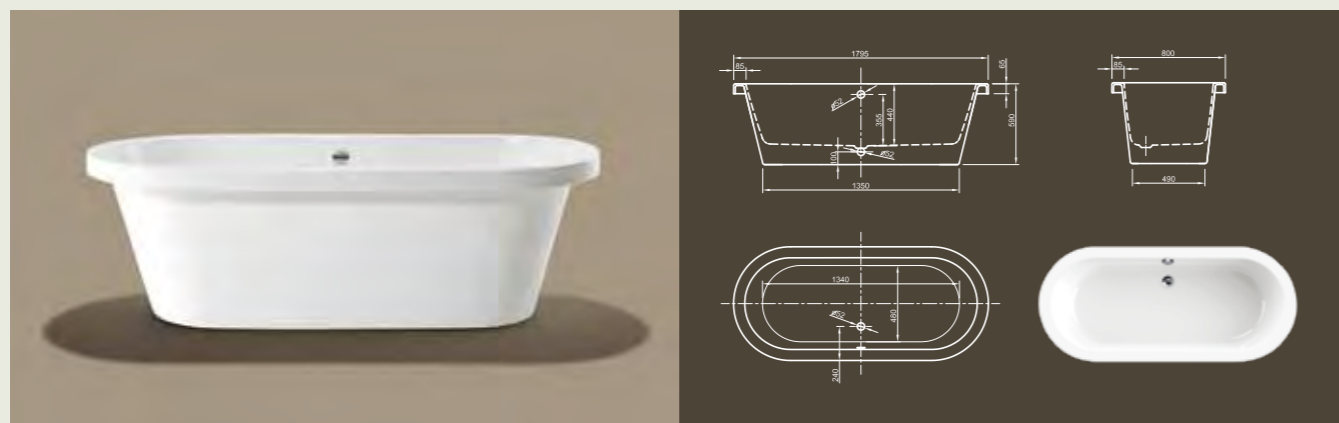

Вариант: Loft IV (с плитусом), Арт. № 0100-068

COOL

Комфорт Cool! Вдохновленная прошлым столетием, эта ванна современного стиля эргономично передает классический дизайн ванны в духе времени. Ее уникальная форма создает глубокое ощущение уюта и приглашает расслабиться.

Технические характеристики	
Арт. №	0100-082
Цвет	Белый
Размер	1800 x 800 x 600 мм (Д x Ш x В)
Вес	50 кг
Объем	230 л
Слив-перелив	Система Click-Clack, цвет хром, установлено на заводе производителе

Для выбора дальнейших вариантов см. стр. 50