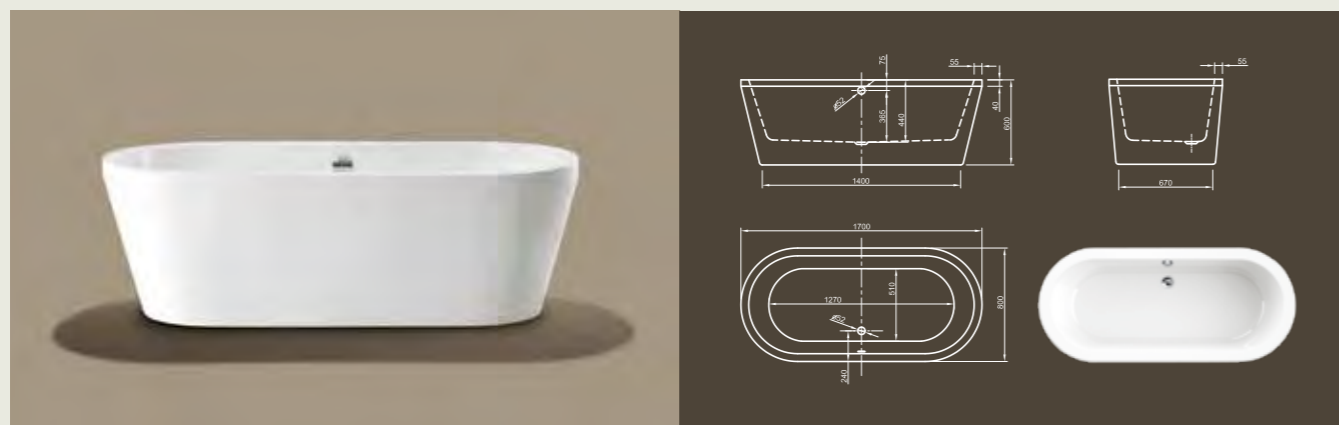

NEO

Брат Cool! Унаследовав наиболее благоприятные черты дизайна старшего брата Cool, эта ванна современного дизайна соответствует всем критериям роскошного комфорта ванны. Уменьшенные размеры придают ощущение уютной обстановки небольшой ванной комнаты.

Технические характеристики	
Арт. №	0100-076
Цвет	Белый
Размер	1700 x 800 x 600 мм (Д x Ш x В)
Вес	48 кг
Объем	210 л
Слив-перелив	Система Click-Clack, цвет хром, установлено на заводе производителе

Для выбора дальнейших вариантов см. стр. 50

Cool

LOFT

Современное трактование классической ванны. Ее пуристическая овальная форма приглашает вас расслабиться. Благодаря широким краям она полностью удовлетворяет практические требования.

Технические характеристики	
Арт. №	0100-067
Цвет	Белый
Размер	1800 x 800 x 600 мм (Д x Ш x В)
Вес	58 кг
Объем	230 л
Слив-перелив	Не вмонтированы, заказываются отдельно

Технические характеристики	
Арт. №	0100-082
Цвет	Белый
Размер	1800 x 800 x 600 мм (Д x Ш x В)
Вес	50 кг
Объем	230 л
Слив-перелив	Система Click-Clack, цвет хром, установлено на заводе производителе

Для выбора дальнейших вариантов см. стр. 50