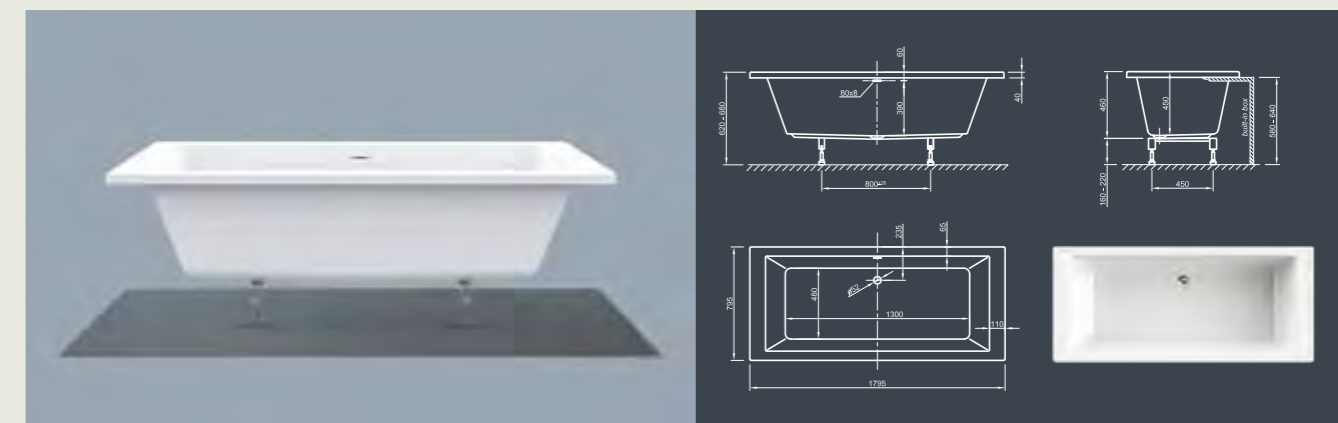

Технические характеристики	
Арт. №	0200-268
Цвет	Белый
Размер	1800 x 800 x 600 мм (Д x Ш x В)
Вес	59 кг макс. вес (в зависимости от конфигурации)
Объем	230 л
Слив-перелив	Щелевой перелив и система Click-Clack, цвет хром, установлено на заводе производителе
Ножки	Специальная система каркаса с регулируемыми ножками, установлено на заводе производителе

Для выбора дальнейших вариантов см. стр. 70