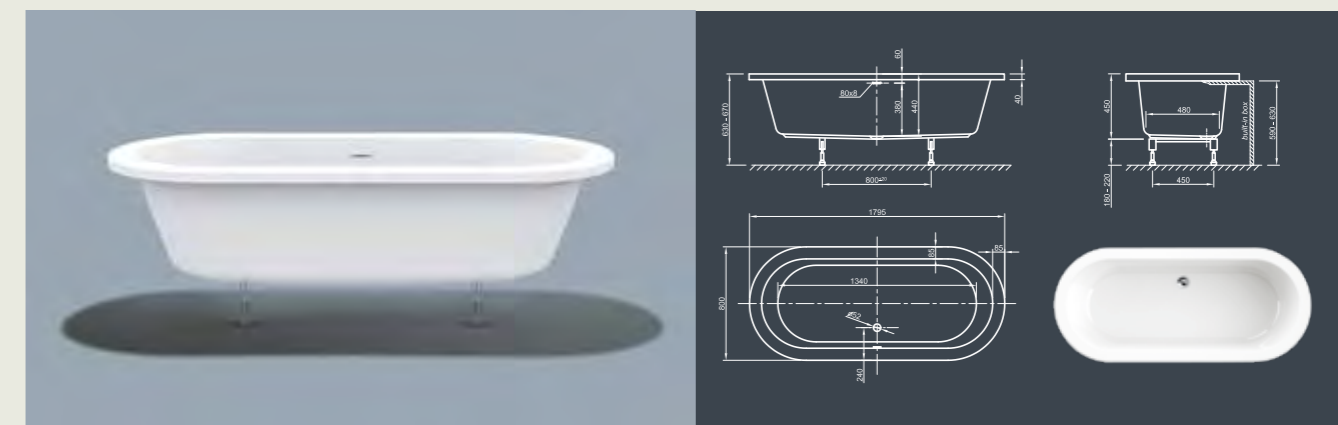

# MOOD FIT SPA

**Хорошее настроение в прямых линиях!** Эта прямоугольная пуристическая ванна современного стиля, с плоскими и коническими краями, предлагает оптимальный комфорт.

Технические характеристики	
Арт. №	0200-285
Цвет	Белый
Размер	1800 x 800 x 600 мм (Д x Ш x В)
Вес	58 кг макс. вес (в зависимости от конфигурации)
Объем	230 л
Слив-перелив	Щелевой перелив и система Click-Clack, цвет хром, установлено на заводе производителе
Ножки	Специальная система каркаса с регулируемыми ножками, установлено на заводе производителе

# FORM FIT SPA

**Элегантность!** Исключительный дизайн для получения потрясающего удовольствия от принятия ванны.

Технические характеристики	
Арт. №	0200-287
Цвет	Белый
Размер	1900 x 900 x 600 мм (Д x Ш x В)
Вес	63 кг макс. вес (в зависимости от конфигурации)
Объем	275 л
Слив-перелив	Щелевой перелив и система Click-Clack, цвет хром, установлено на заводе производителе
Ножки	Специальная система каркаса с регулируемыми ножками, установлено на заводе производителе

Технические характеристики	
Арт. №	0200-282
Цвет	Белый
Размер	1800 x 800 x 600 мм (Д x Ш x В)
Вес	59 кг макс. вес (в зависимости от конфигурации)
Объем	230 л
Слив-перелив	Щелевой перелив и система Click-Clack, цвет хром, установлено на заводе производителе
Ножки	Специальная система каркаса с регулируемыми ножками, установлено на заводе производителе

Технические характеристики	
Арт. №	0200-268
Цвет	Белый
Размер	1800 x 800 x 600 мм (Д x Ш x В)
Вес	59 кг макс. вес (в зависимости от конфигурации)
Объем	230 л
Слив-перелив	Щелевой перелив и система Click-Clack, цвет хром, установлено на заводе производителе
Ножки	Специальная система каркаса с регулируемыми ножками, установлено на заводе производителе