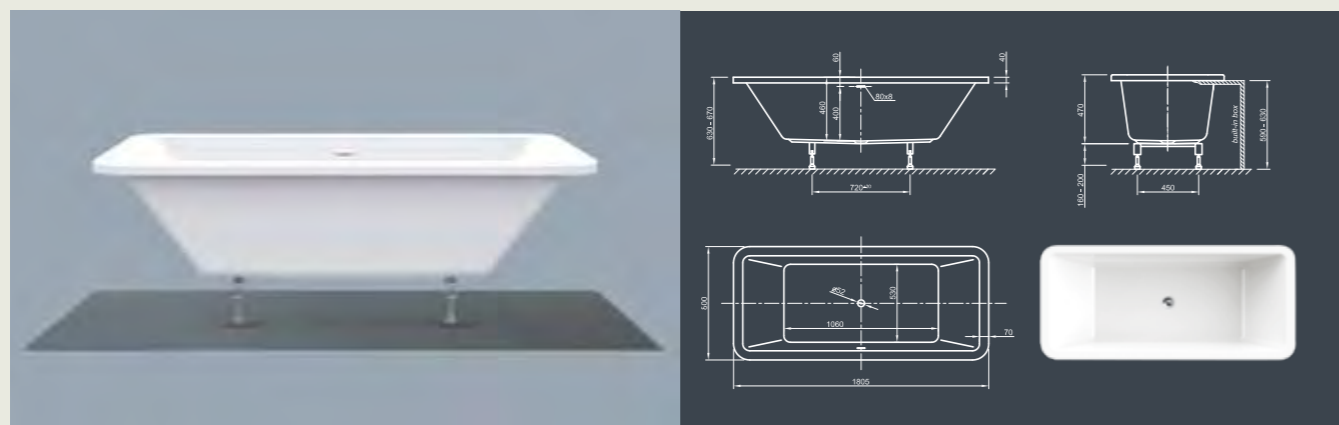

# MOOD FIT SPA

**Хорошее настроение в прямых линиях!** Эта прямоугольная пуристическая ванна современного стиля, с плоскими и коническими краями, предлагает оптимальный комфорт.

Технические характеристики	
Арт. №	0200-285
Цвет	Белый
Размер	1800 x 800 x 600 мм (Д x Ш x В)
Вес	58 кг макс. вес (в зависимости от конфигурации)
Объем	230 л
Слив-перелив	Щелевой перелив и система Click-Clack, цвет хром, установлено на заводе производителе
Ножки	Специальная система каркаса с регулируемыми ножками, установлено на заводе производителе

# FORM FIT SPA

**Элегантность!** Исключительный дизайн для получения потрясающего удовольствия от принятия ванны.

Технические характеристики	
Арт. №	0200-287
Цвет	Белый
Размер	1900 x 900 x 600 мм (Д x Ш x В)
Вес	63 кг макс. вес (в зависимости от конфигурации)
Объем	275 л
Слив-перелив	Щелевой перелив и система Click-Clack, цвет хром, установлено на заводе производителе
Ножки	Специальная система каркаса с регулируемыми ножками, установлено на заводе производителе

Технические характеристики	
Арт. №	0200-282
Цвет	Белый
Размер	1800 x 800 x 600 мм (Д x Ш x В)
Вес	59 кг макс. вес (в зависимости от конфигурации)
Объем	230 л
Слив-перелив	Щелевой перелив и система Click-Clack, цвет хром, установлено на заводе производителе
Ножки	Специальная система каркаса с регулируемыми ножками, установлено на заводе производителе

Технические характеристики	
Арт. №	0200-268
Цвет	Белый
Размер	1800 x 800 x 600 мм (Д x Ш x В)
Вес	59 кг макс. вес (в зависимости от конфигурации)
Объем	230 л
Слив-перелив	Щелевой перелив и система Click-Clack, цвет хром, установлено на заводе производителе
Ножки	Специальная система каркаса с регулируемыми ножками, установлено на заводе производителе