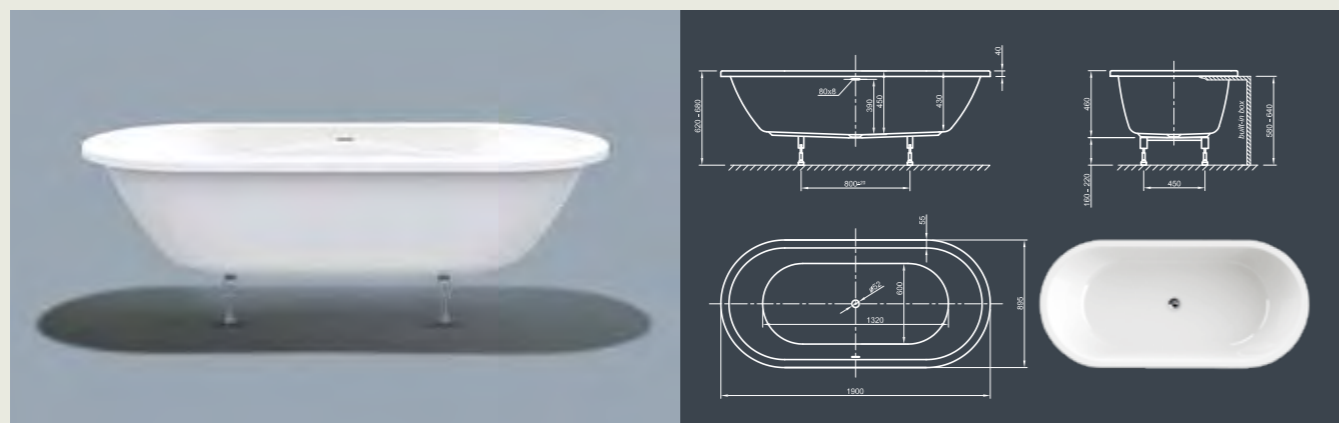

FORM FIT SPA

Элегантность! Исключительный дизайн для получения потрясающего удовольствия от принятия ванны.

Технические характеристики	
Арт. №	0200-287
Цвет	Белый
Размер	1900 x 900 x 600 мм (Д x Ш x В)
Вес	63 кг макс. вес (в зависимости от конфигурации)
Объем	275 л
Слив-перелив	Щелевой перелив и система Click-Clack, цвет хром, установлено на заводе производителе
Ножки	Специальная система каркаса с регулируемыми ножками, установлено на заводе производителе

Для выбора дальнейших вариантов см. стр. 70