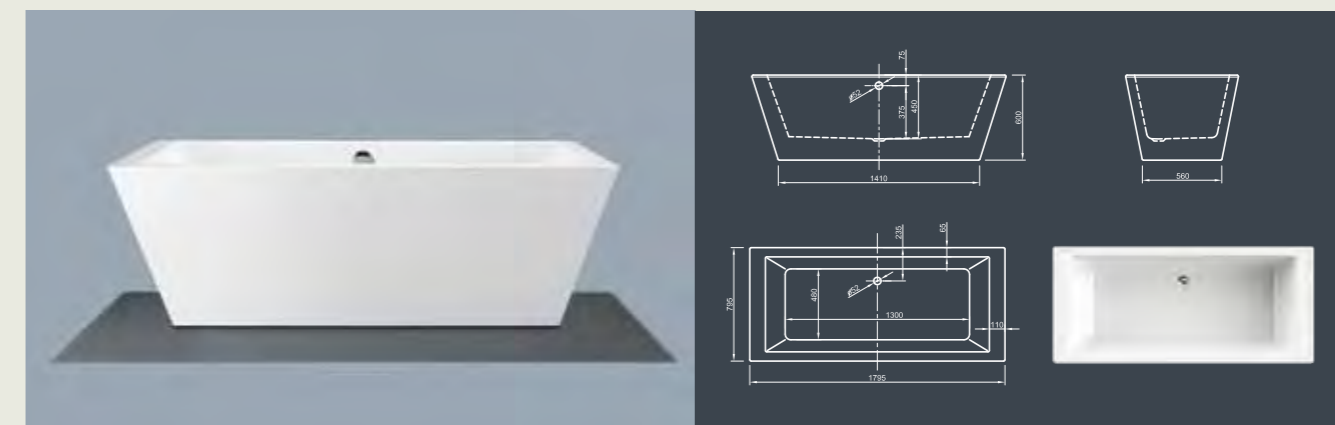

Технические характеристики	
Арт. №	0200-082
Цвет	Белый
Размер	1800 x 800 x 600 мм (Д x Ш x В)
Вес	90 кг макс. вес (в зависимости от конфигурации)
Объем	230 л
Слив-перелив	Система Click-Clack, цвет хром, установлено на заводе производителе

## CULTURE SPA

**Незамысловатый!** Эта прямолинейная кубическая ванна представляет современный дизайн в его чистом виде. Благодаря невычурной форме и четко обрешенным краям ванна излучает умиротворенное спокойствие. Конические края обеспечивают оптимальный комфорт при принятии ванны!

Технические характеристики	
Арт. №	0200-068
Цвет	Белый
Размер	1800 x 800 x 600 мм (Д x Ш x В)
Вес	91 кг макс. вес (в зависимости от конфигурации)
Объем	230 л
Слив-перелив	Система Click-Clack, цвет хром, установлено на заводе производителе

## VENICE SPA

**Необыкновенный дизайн!** Эта современная ванна имеет поразительную форму и завлекает вас в путешествие по воображению.

Технические характеристики	
Арт. №	0200-083
Цвет	Белый
Размер	1800 x 835 x 745 мм (Д x Ш x В)
Вес	91 кг макс. вес (в зависимости от конфигурации)
Объем	225 л
Слив-перелив	Система Click-Clack, цвет хром, установлено на заводе производителе