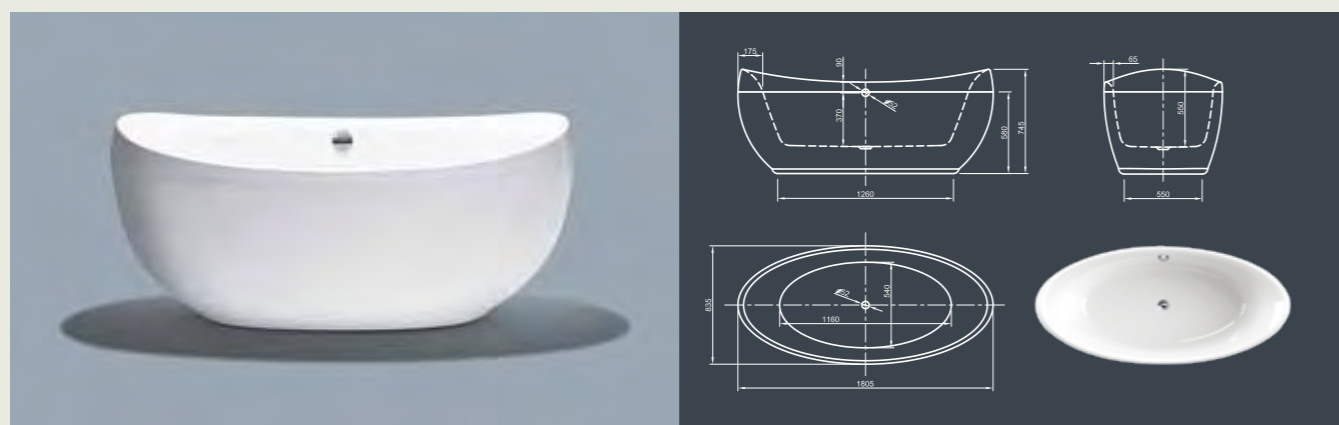

VENICE SPA

Необыкновенный дизайн! Эта современная ванна имеет поразительную форму и завлекает вас в путешествие по воображению.

Технические характеристики	
Арт. №	0200-083
Цвет	Белый
Размер	1800 x 835 x 745 мм (Д x Ш x В)
Вес	91 кг макс. вес (в зависимости от конфигурации)
Объем	225 л
Слив-перелив	Система Click-Clack, цвет хром, установлено на заводе производителе

Для выбора дальнейших вариантов см. стр. 62