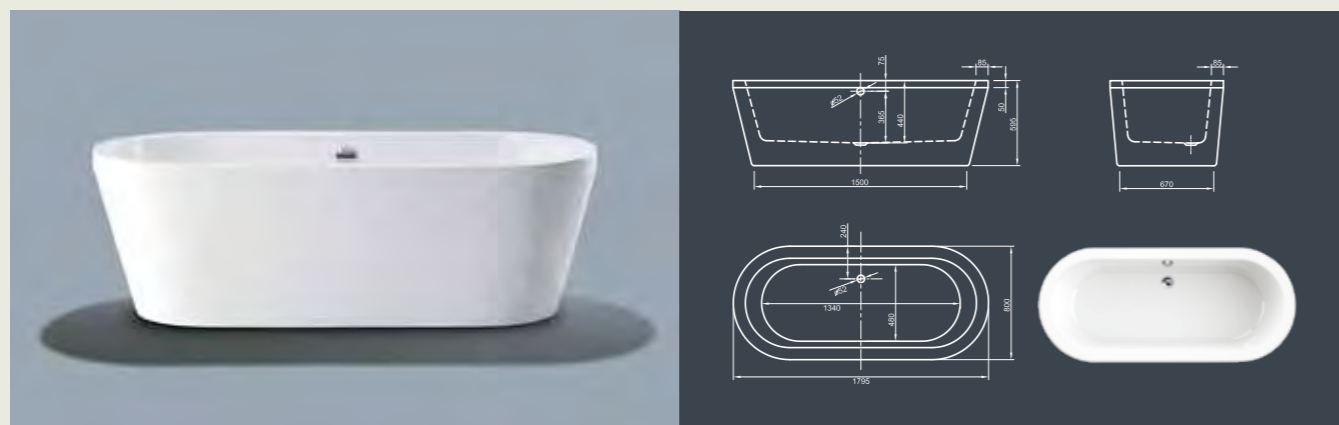

## COOL SPA

**Комфорт Cool!** Вдохновленная прошлым столетием, эта ванна современного стиля эргономично передает классический дизайн ванны в духе времени. Ее уникальная форма создает глубокое ощущение уюта и приглашает расслабиться.

Технические характеристики	
Арт. №	0200-082
Цвет	Белый
Размер	1800 x 800 x 600 мм (Д x Ш x В)
Вес	90 кг макс. вес (в зависимости от конфигурации)
Объем	230 л
Слив-перелив	Система Click-Clack, цвет хром, установлено на заводе производителе

## CULTURE SPA

**Незамысловатый!** Эта прямолинейная кубическая ванна представляет современный дизайн в его чистом виде. Благодаря невычурной форме и четко обрешенным краям ванна излучает умиротворенное спокойствие. Конические края обеспечивают оптимальный комфорт при принятии ванны!

Технические характеристики	
Арт. №	0200-068
Цвет	Белый
Размер	1800 x 800 x 600 мм (Д x Ш x В)
Вес	91 кг макс. вес (в зависимости от конфигурации)
Объем	230 л
Слив-перелив	Система Click-Clack, цвет хром, установлено на заводе производителе