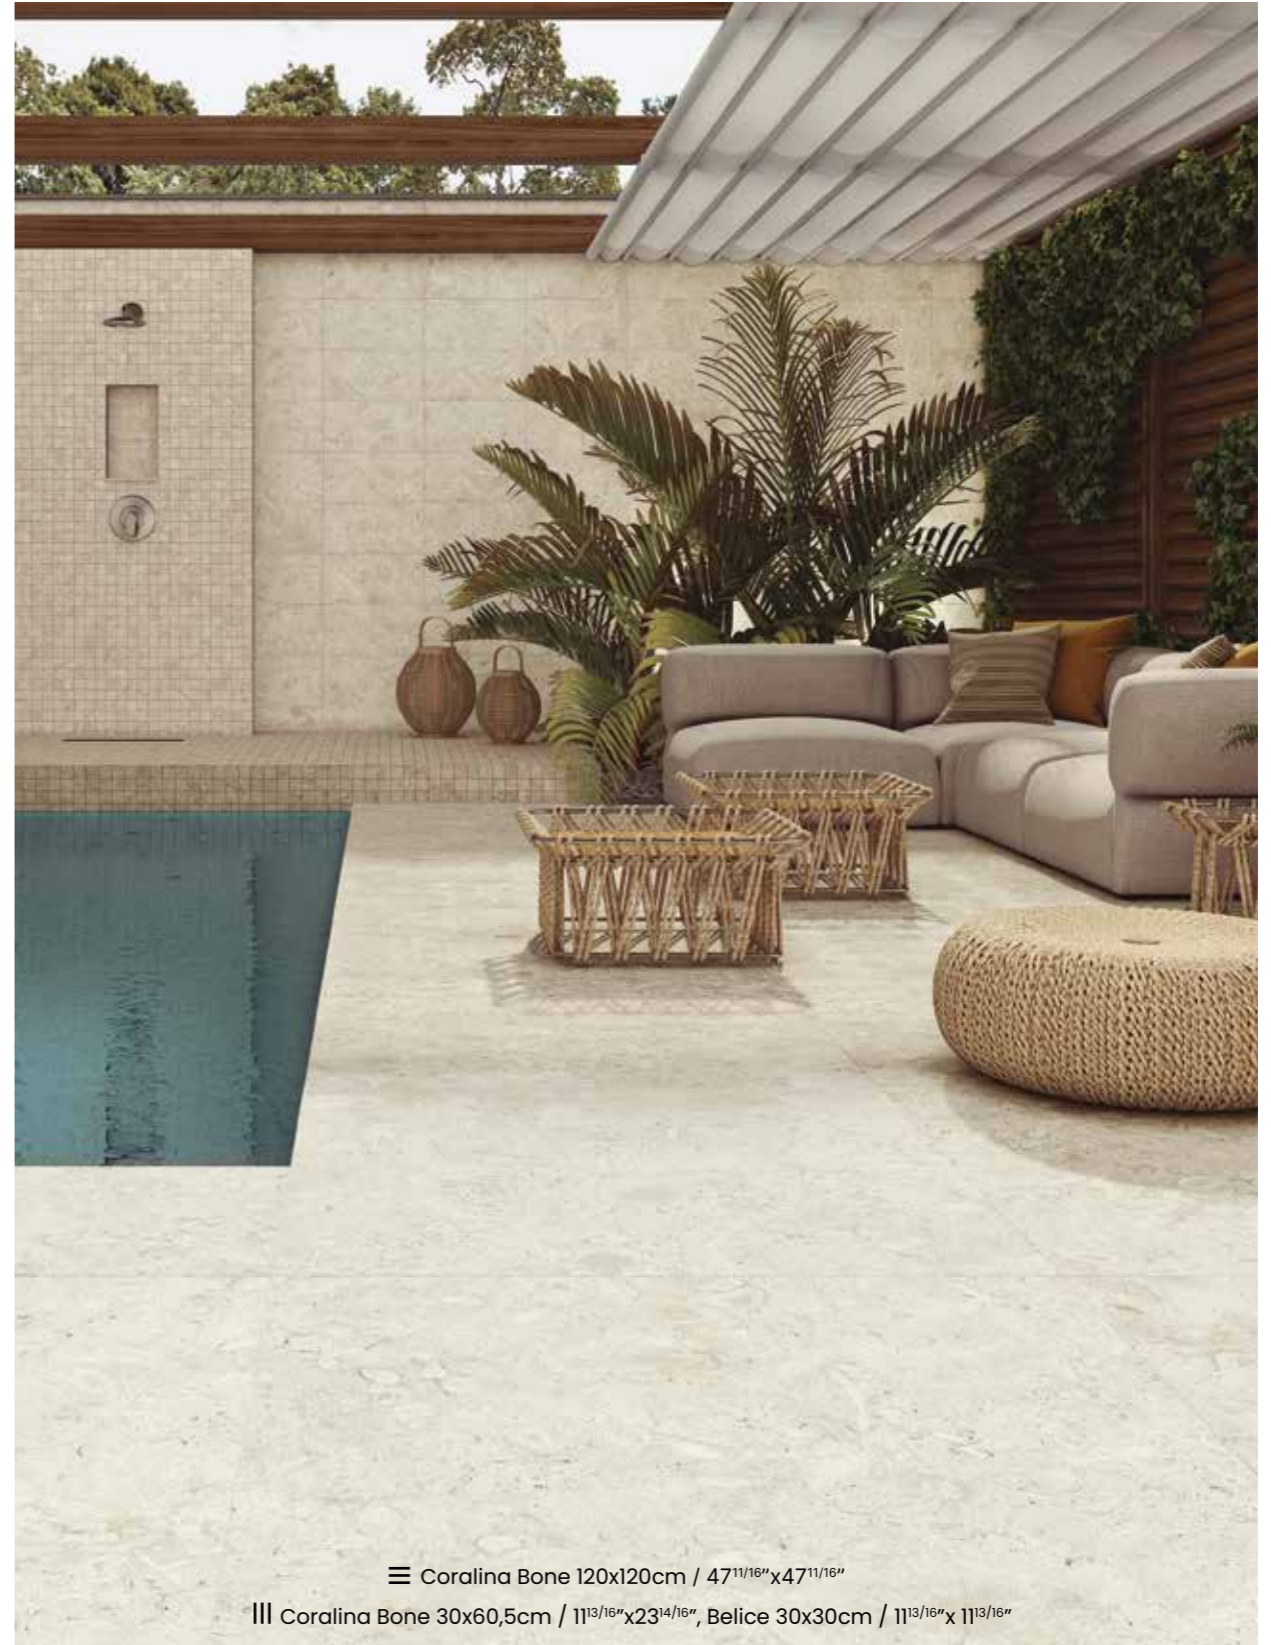

 **PELDAÑO PORCELÁNICO ROMO HUELLA** 
30x60 / 11^{3/16}"x23^{5/8}"

60x60
80x80
30x60,5

30x60,5

60x60
80x80
120x120

1 CM
2 CM

R10
C2/C3

C

R11
C2/C3

B
2CM
(anti-slip)

MEDIO

≥3mm

3

≡ Coralina Bone 120x120cm / 47^{11/16}"x47^{11/16}"

≡≡≡ Coralina Bone 30x60,5cm / 11^{3/16}"x23^{14/16}", Belice 30x30cm / 11^{3/16}"x 11^{3/16}"

BELLACASA