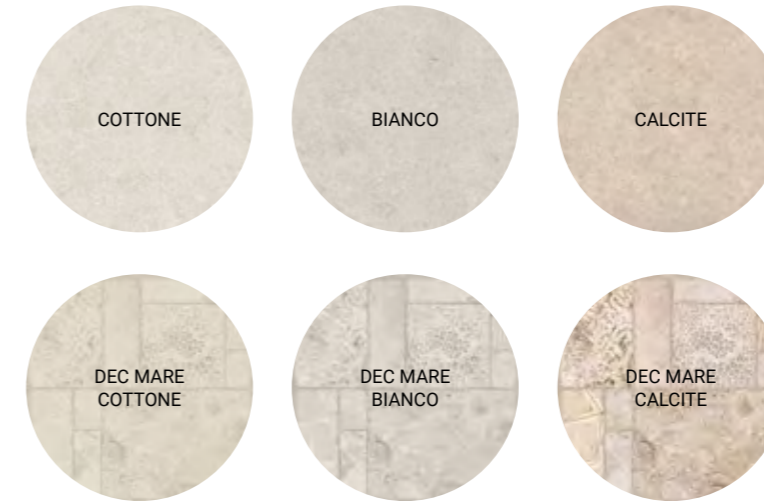

## FORMATOS SIZES

- 100x100x2 RC**  
40"x40"x0,8" RC  
Coralstone 20 Cottone / B600  
Coralstone 20 Bianco / B600  
Coralstone 20 Calcite / B600
- 60x120x2 RC**  
24"x48"x0,8" RC  
Coralstone 20 Cottone / B600  
Coralstone 20 Bianco / B600  
Coralstone 20 Calcite / B600
- 60x90x2 RC**  
24"x35"x0,8" RC  
Coralstone 20 Cottone / B524  
Coralstone 20 Bianco / B524  
Coralstone 20 Calcite / B524
- 60x60x2 RC**  
24"x24"x0,8" RC  
Coralstone 20 Cottone / B410  
Coralstone 20 Bianco / B410  
Coralstone 20 Calcite / B410  
Coralstone 20 Dec Mare Cottone / B410  
Coralstone 20 Dec Mare Bianco / B410  
Coralstone 20 Dec Mare Calcite / B410

# CORALSTONE

Ejemplo variedad gráfica 60x60x2 RC  
Graphic variety example 24"x24"x0,8" RC

Ejemplo variedad gráfica 60x60x2 RC  
Graphic variety example 24"x24"x0,8" RC

Ejemplo variedad gráfica 60x60x2 RC  
Graphic variety example 24"x24"x0,8" RC

## →IN←OUT→Collection

Coralstone Bianco 60x60x2 RC / Coralstone Dec Mare Bianco 60x60x2 RC

Coralstone Cottone 60x120x2 RC / Coralstone Cottone 60x120 RC