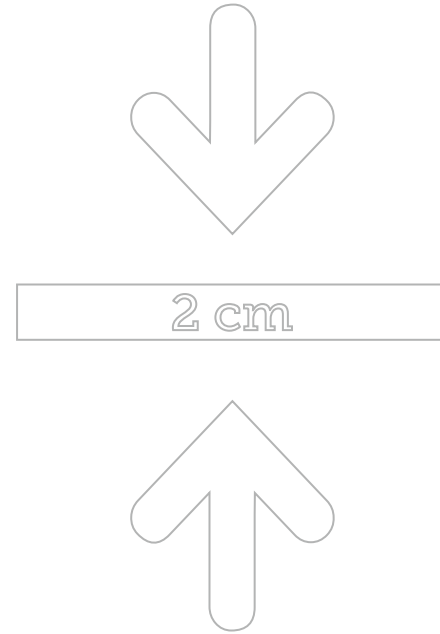

PIECES NAME NOMBRE DE LA PIEZA	SIZES (CM) FORMATOS (CM)	WORK SIZE (MM) FORMATO DE FABRICACIÓN (MM)	PRICE GROUP GRUPO DE PRECIO
CORE (DCOR) RC [MC]	60x60 cm/24"x24"	600 x 600 x 10	M723

CORE COLD (DCOR)
60x60 cm/24"x24" RC [MC]

SPECIAL THICKNESS 2 cm/0,8" EXTREME
 ESPESORADO ESPECIAL 2 cm/0,8" EXTREME

GRADONE STRAIGHT:
 PELDAÑO GRADONE:

60x60x2 cm/24"x24"x0,8" ***

AVAILABLE FORMATS: / FORMATOS DISPONIBLES:

PIECES NAME NOMBRE DE LA PIEZA	SIZES (CM) FORMATOS (CM)	WORK SIZE (MM) FORMATO DE FABRICACIÓN (MM)	PRICE GROUP GRUPO DE PRECIO
CORE EXTREME [MC]	60x60 cm/24"x24"	600 x 600 x 20	M894

CORE EXTREME ARGENT
 60x60x2 cm/24"x24"x0.8" [MC]

CORE PLUMB
 37,5x150 cm/15"x60" RC [MC]