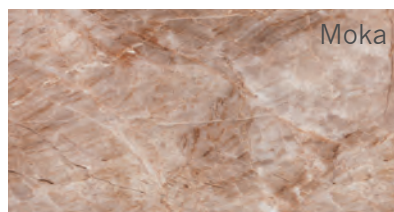

CORONA Marfil	M12	2.655.33.1803
CORONA Moka	M12	2.655.240.1803

Marfil

Moka

Dec. BOTTICELLI Marfil 4
31,6x60 P91 13,00
5.678.33.1760

Dec. TÚNEZ 4
31,6x60 P100 13,00
5.678.1.1920

List. BOTTICELLI Marfil 24
5x60 P34 12,48
5.636.33.1760

List. TÚNEZ 12
6x60 P49 6,95
5.661.1.1920

Mold. CORONA 19
5x31,6 P36 6,08
5.149.1.1803

Mold. BERYLLIUM BRONCE Brillo 10
2x60 P56 2,05
5.744.336.2782

Alzata CORONA 16
15x31,6 P65 15,68
5.165.1.1803

Pavimentos coordinados.
Coordinated Flooring. / Sols coordonnées.