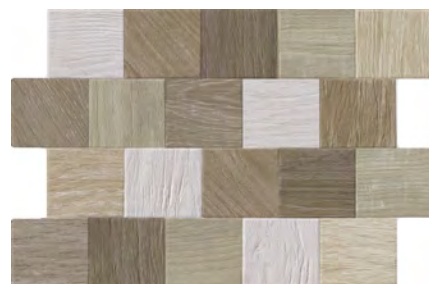

MIEL

NATURAL

NOCE

GRIS

Imágen detalle del acabado.
Detail image of the finish.
Image détaillée de la finition.
Detailbild des Finishs.

corwall óxido

Corwall óxido 34x50 / 10"x20"

corwall mix