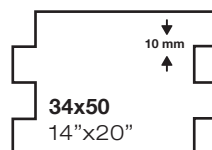

corwall

RB

GRUPO BIII

PACKING & SPECIAL PIECES

	Pc/Cj	M2/Cj	Cj/Pl	M2/Pl	Kg/Cj	Kg/Pl	Cód.
34x50	9	1,5	48	72	24,7	1205,6	Corwall M15

PAVIMENTO RECOMENDADO recommended floor tile

■ MILLENIUM / 20X120 cm

CREMA

MIEL

NATURAL

NOCE

GRIS

Imágen detalle del acabado.
Detail image of the finish.
Image détaillée de la finition.
Detailbild des Finishs.

corwall óxido

Corwall óxido 34x50 / 10"x20"

corwall mix