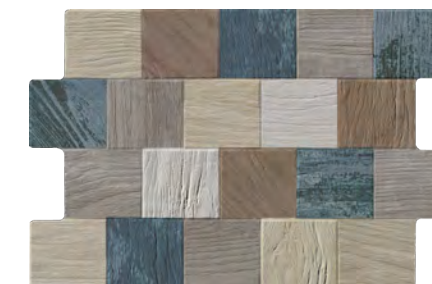

MIEL

NATURAL

NOCE

GRIS

Imágen detalle del acabado.
Detail image of the finish.
Image détaillée de la finition.
Detailbild des Finishs.

corwall óxido

Corwall óxido 34x50 / 10"x20"

corwall mix