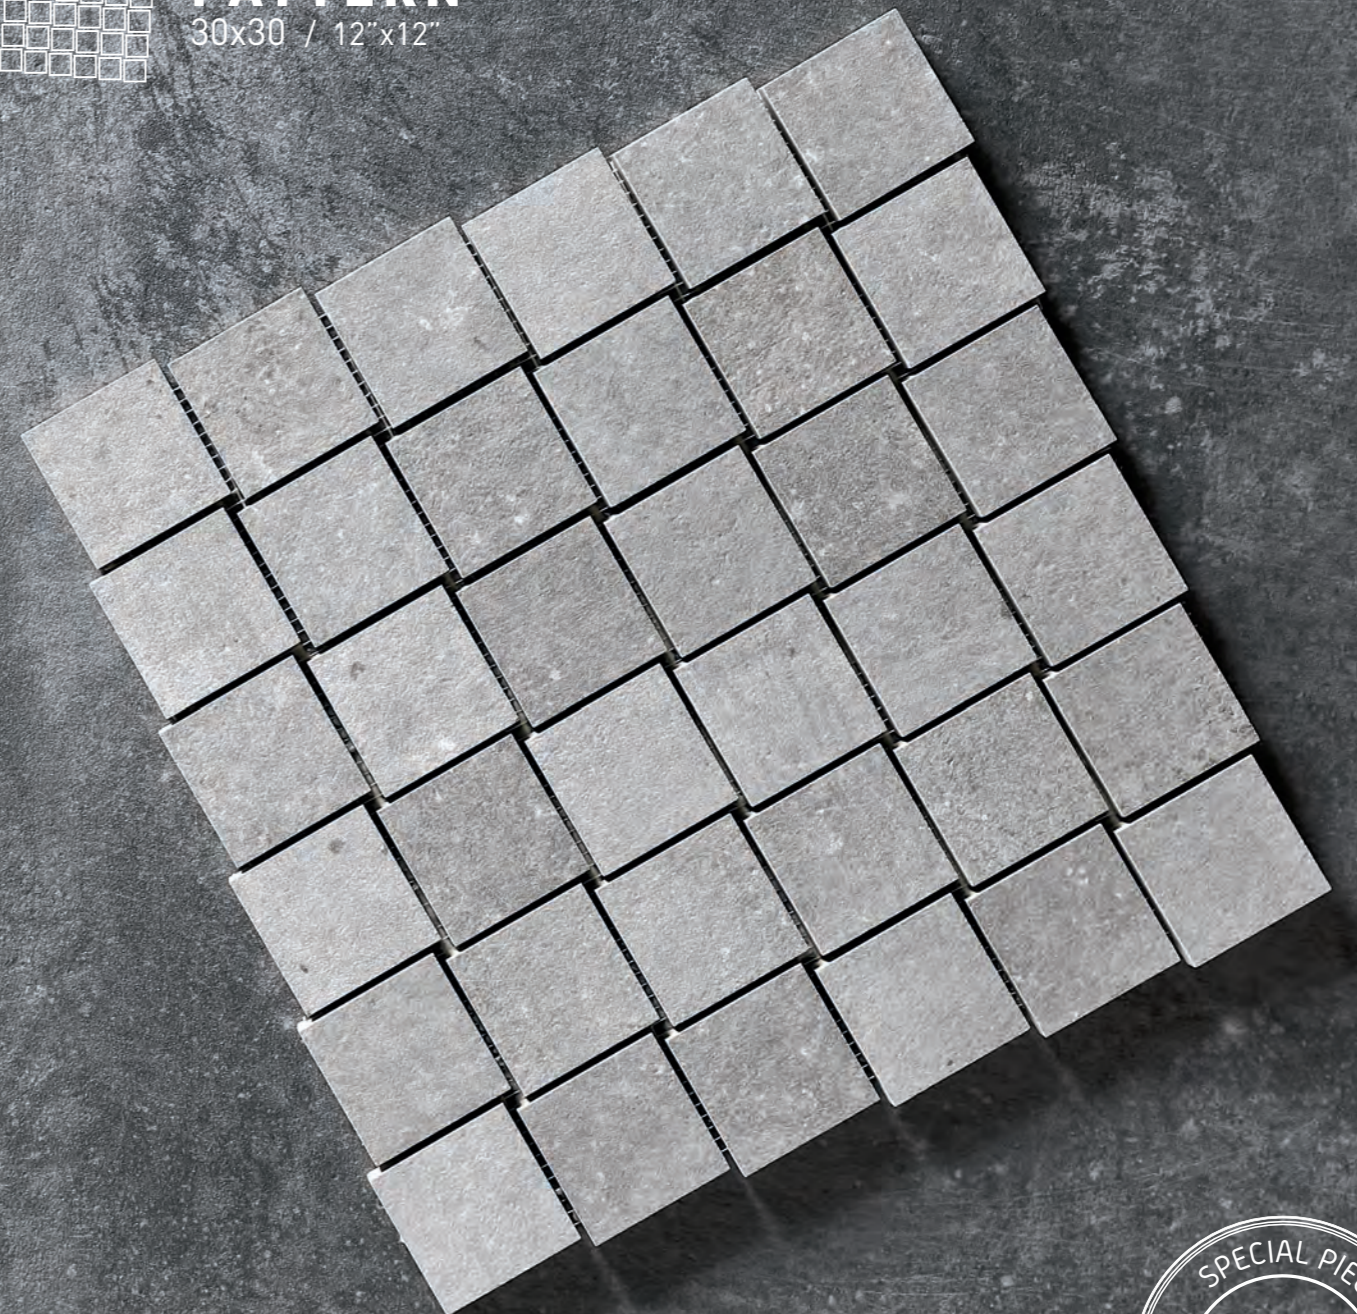

**MIELE**

25,5x26 / 8,5"x8,5"

**PATTERN**

30x30 / 12"x12"