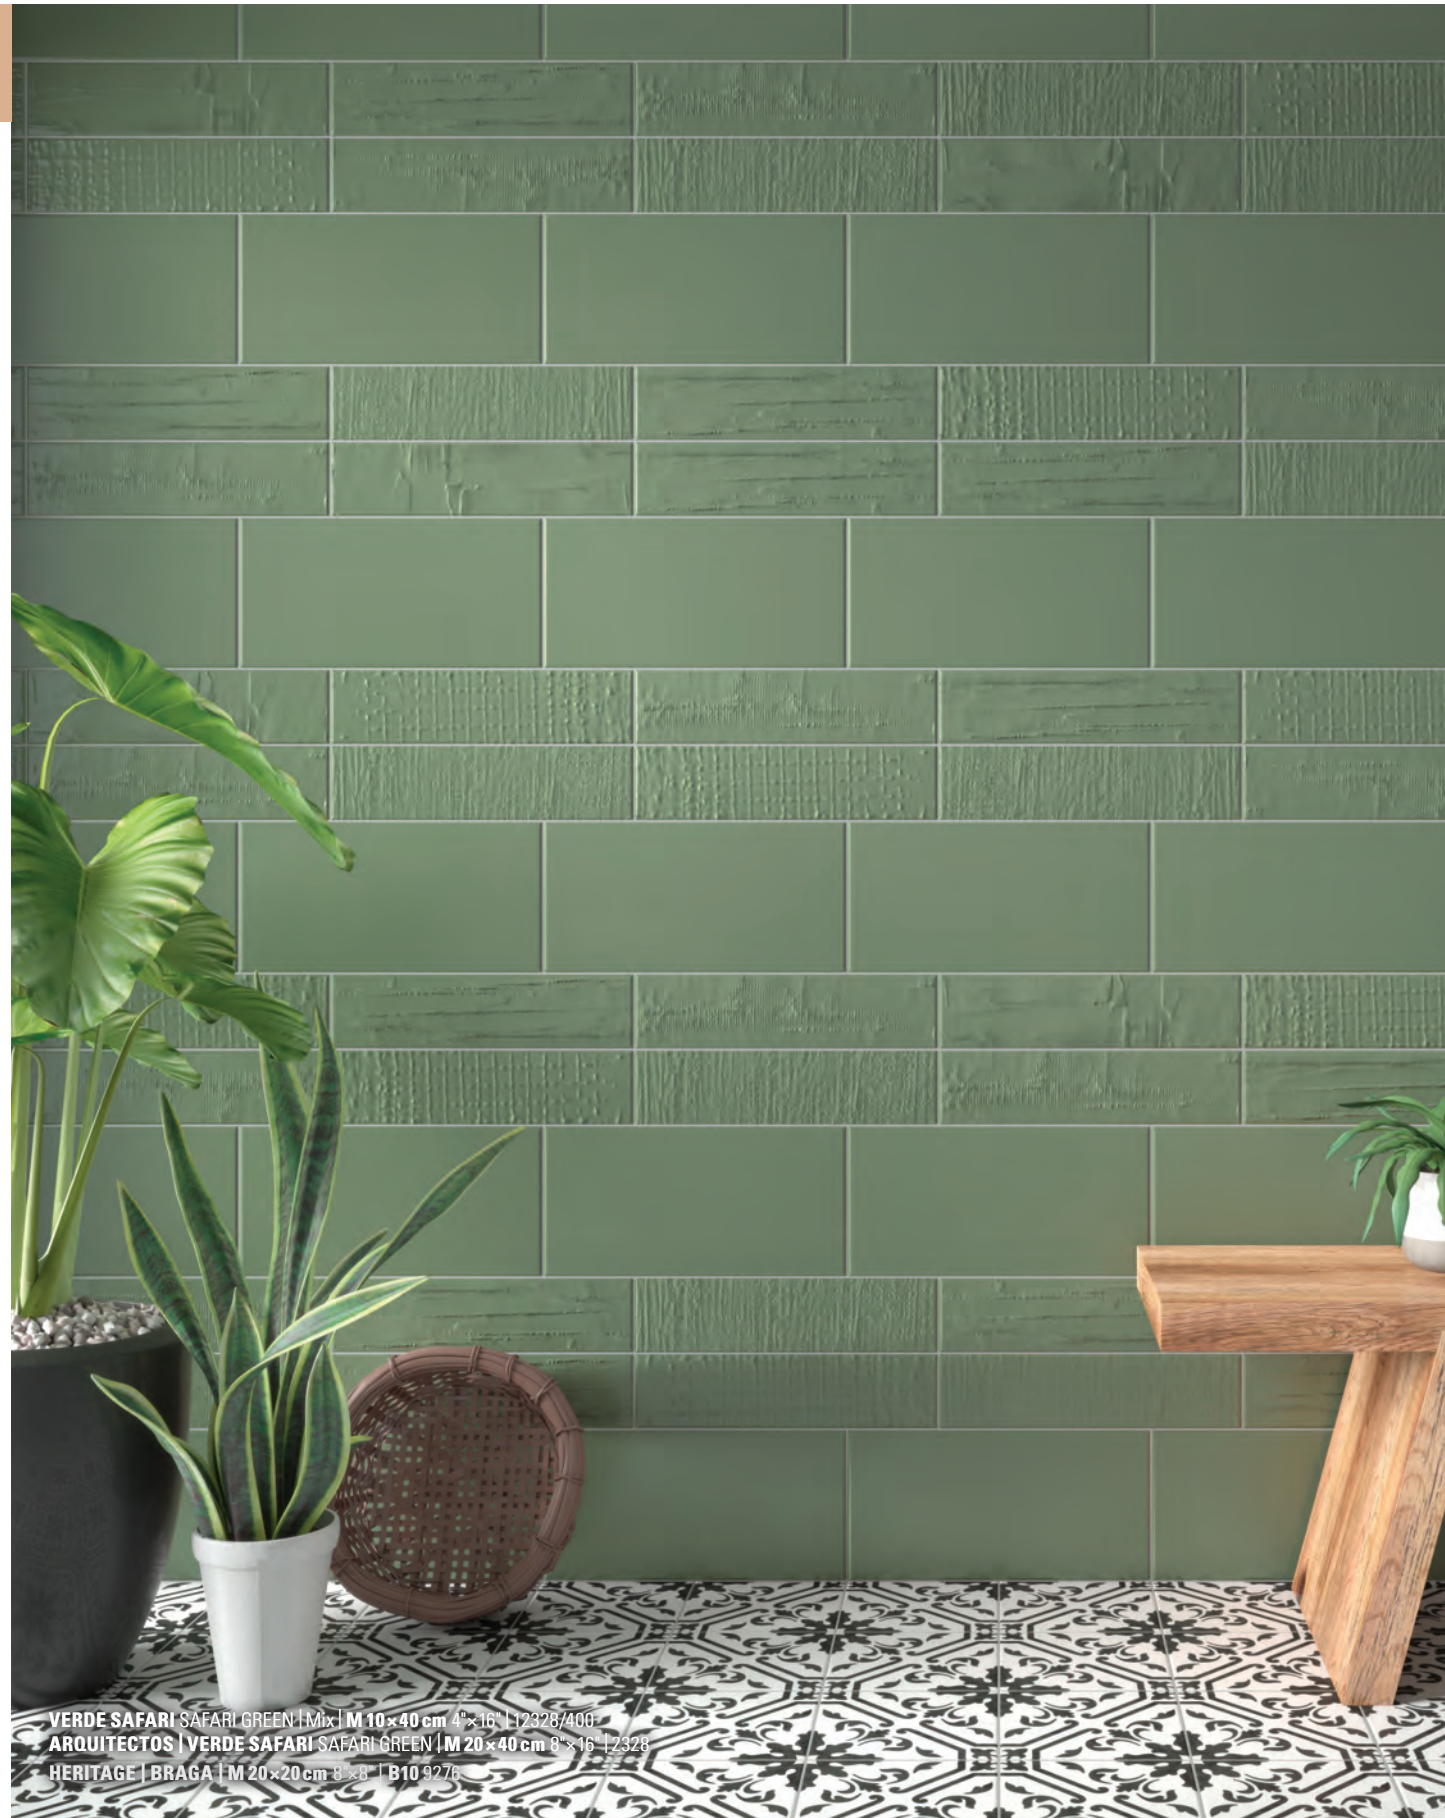

VERDE SAFARI SAFARI GREEN | Mix | M 10x40 cm 4x16" | 12328/400
ARQUITECTOS | VERDE SAFARI SAFARI GREEN | M 20x40 cm 8x16" | 12328
HERITAGE | BRAGA | M 20x20 cm 8x8" | B10 9276